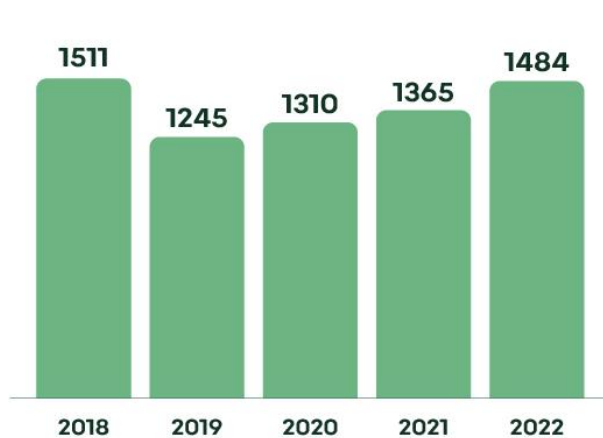

Os grandes números do Electrão

8 497

Locais de Recolha

7 658 276 €

gastos operacionais

1 484

Produtores Aderentes

151 901 t

A lista de produtores aderentes de EEE com referência à data de transferência de responsabilidade encontra-se coligida no Anexo I.

Pode verificar-se, da análise à figura, que o número de produtores aderentes do Electrão aumentou pelo terceiro ano consecutivo, após redução em 2019 devido à renovação dos contratos de produtores aderentes.