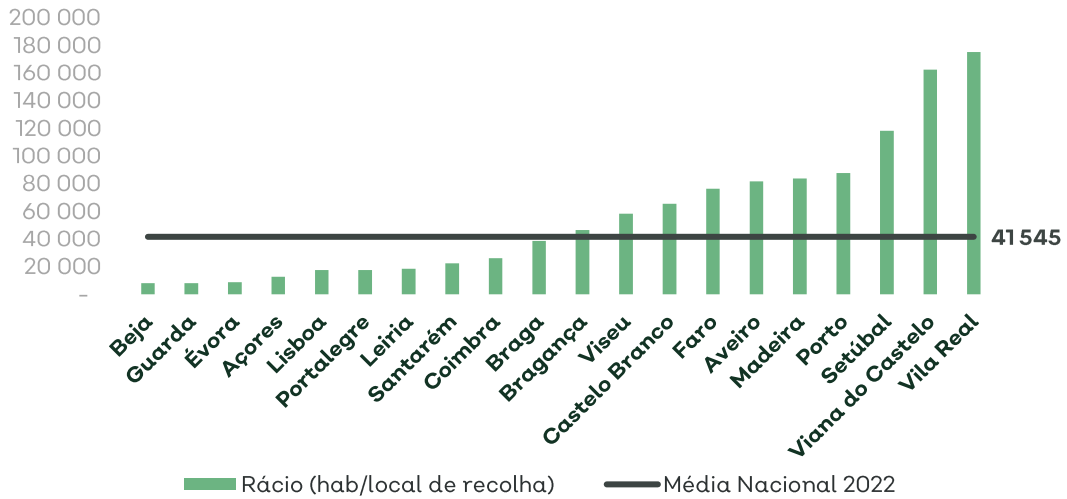

Tabela 20 Lista de operadores de preparação para reutilização

IV. Locais de recolha dos SGRU por Distrito

FIGURA 30 Rácio de habitantes por local de recolha de SGRU com parceria com o Electrão⁴

⁴ População residente (n.º) 2021 – 10 344 802; Fonte: <https://www.ine.pt>