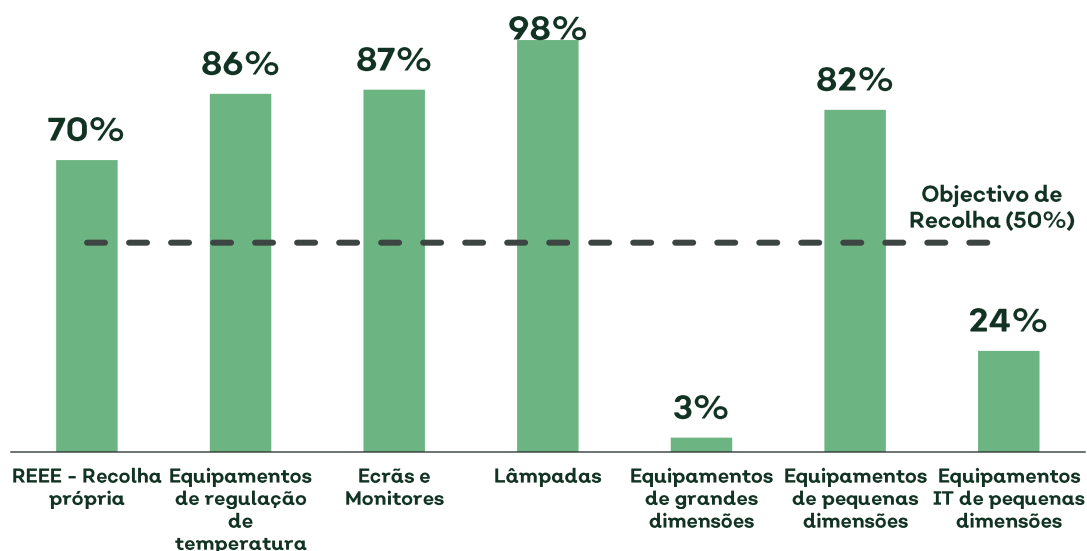

Da figura, verifica-se o esforço desenvolvido pelo Electrão no alargamento da sua rede de recolha e aumento de quantidades recolhida, que se traduz na importância crescente das quantidades próprias da Rede Electrão, apresentando um aumento de cerca de 5% face a 2021.

FIGURA 16 Evolução nos últimos cinco anos das quantidades de recolha selectiva (toneladas)

REUTILIZAÇÃO	QUANTIDADES PRÓPRIAS	RECOLHA SELECTIVA OPERADOR	TOTAL
EQUIP. REGULAÇÃO TEMPERATURA 171	5 957	834	6 961
MONITORES E TELEVISORES 13	2 109	314	2 436
LÂMPADAS 0	310	5	315
GRANDES EQUIPAMENTOS 298	4 232	2 196	6 727
PEQUENOS EQUIPAMENTOS 57	3 229	664	3 950
INFORMÁTICA E TELECOMUNICAÇÃO 37	856	2 650	3 543
TOTAL (t)	16 693	6 663	23 931

FIGURA 17 Quantidades de recolha selectiva por categoria (toneladas)

Paralelamente, o Electrão desenvolveu e implementou em 2022 uma nova política de incentivos à actividade de recolha e reciclagem desenvolvida de forma autónoma pelos operadores de gestão de resíduos, que permitiu a recolha e reciclagem de 6.663 toneladas de equipamentos usados, na sua maioria provenientes de empresas.

FIGURA 18 Comparação entre a meta legal e a recolha efectiva proveniente da Rede Electrão em 2022

Assim, a recolha de REEE através dos locais de recolha própria da Rede Electrão, traduziu-se em cerca de 70% do total de recolha ultrapassando o objectivo estabelecido na licença de 50%.