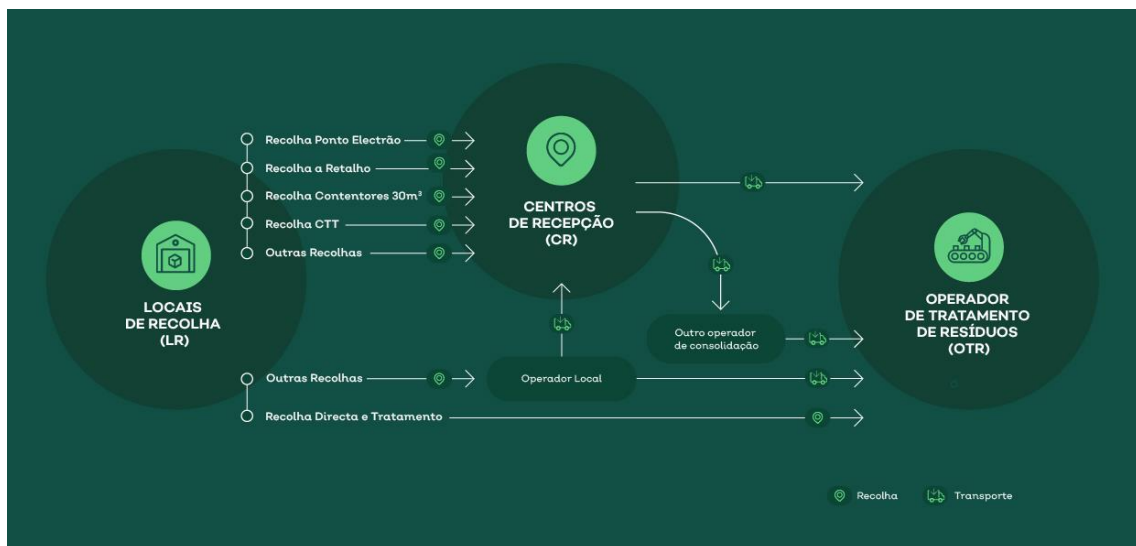

04

Rede Electrão

04.

Rede Electrão

Rede Electrão

A Rede Electrão é constituída por diversos locais de recolha de REEE e de RPA espalhados por todo o país (abertos ao público ou privados), como por exemplo os Pontos Electrão colocados nos centros comerciais, quartéis de bombeiros participantes na campanha Quartel Electrão, escolas participantes na campanha Escola Electrão, ecocentros dos municípios/SGRU, lojas, empresas, instituições publicas, etc. Esta rede tem vindo a crescer sistematicamente e atingiu o valor recorde de 9 048 locais de recolha em 2022 (LR REEE e RPA).

FIGURA 10 Locais de recolha de REEE e RPA da Rede Electrão

O Electrão fornece a esta rede diversos materiais de acondicionamento de REEE e RPA, que variam desde pequenas caixas de cartão (para pilhas, lâmpadas, cartuchos de impressão, etc.), passando pelas cubas plásticas de 1m³ (para pequenos equipamentos) até aos grandes contentores metálicos de 30m³ (para grandes equipamentos).

A recolha dos resíduos é efectuada através de um modelo logístico assente em 5 zonas operacionais no Continente (Norte, Centro, Interior, LVT e Sul), cada uma delas servida por um Centro de Recepção. Nessas zonas actuam 5 tipologias de operadores de recolha (CTT, porta-a-porta, Ponto Electrão, retalho e contentor) que servem os locais de recolha e encaminham os resíduos para os Centros de Recepção (onde são triados por categoria operacional, consolidados e preparados para expedição), ou directamente para os diferentes Operadores de Tratamento de Resíduos. Nas Regiões Autónomas os operadores de recolha de proximidade em cada ilha asseguram a recolha e encaminhamento dos REEE para tratamento.