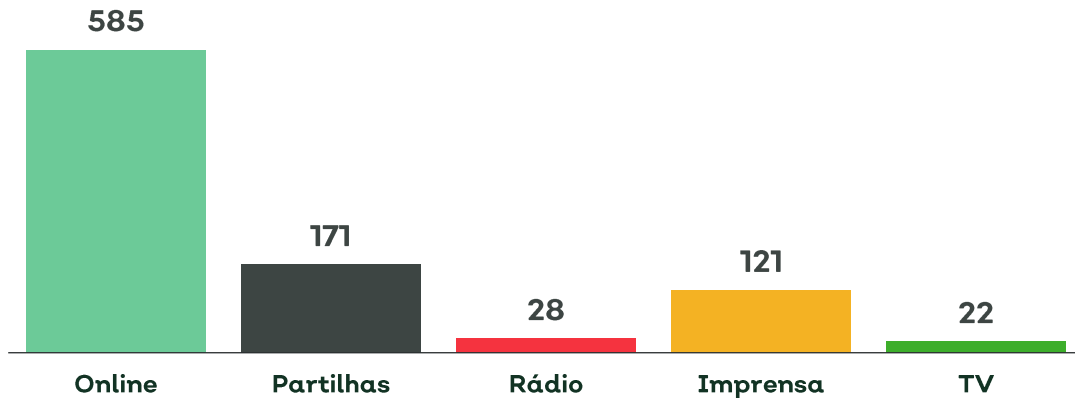

Em 2022, a marca Electrão obteve um alcance de 25,4 milhões e um retorno financeiro superior a 3,1 M€, resultante da exposição em 927 notícias, nos seguintes meios:

FIGURA 26 Visibilidade Electrão nos Meios