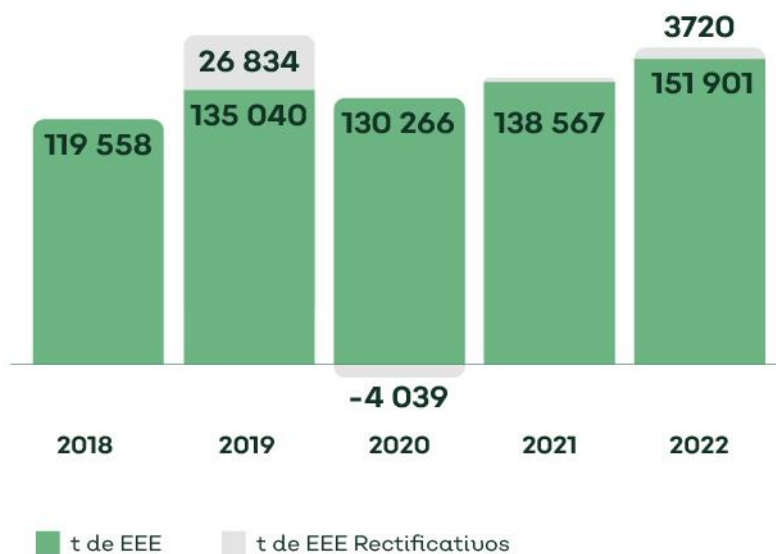

A figura anterior permite observar que mais de 75% dos produtores de EEE aderentes ao sistema de gestão Electrão colocam no mercado nacional equipamentos de grande e pequena dimensão. Para as restantes categorias legais a percentagem de produtores é inferior a 50%. No Anexo I encontra-se a representação gráfica da caracterização de aderentes por tipo de produtor.

Mercado de EEE

No Anexo II encontra-se o detalhe dos dados do mercado de EEE no Continente e Regiões Autónomas, por categoria legal em unidades e peso.

A evolução dos valores em peso de colocação no mercado registou um aumento progressivo deste 2019. Face a 2021 observa-se um **aumento de 13 334 toneladas** e **uma redução de 3 160 milhares de unidades em 2022**.

A colocação de EEE no mercado nacional por produtores aderentes do Electrão, sediados na Região Autónoma dos Açores foi de 45 toneladas (13 412 unidades) e de 10 toneladas (12 237 unidades) na Região Autónoma da Madeira.

FIGURA 6 EEE declarados ao Electrão 2018-2022 (toneladas)

FIGURA 7 EEE declarados ao Electrão 2018-2022 (milhares de unidades)

FIGURA 8 EEE declarados ao Electrão em 2022 (toneladas)

FIGURA 9 EEE declarados ao Electrão em 2022 (milhares de unidades)