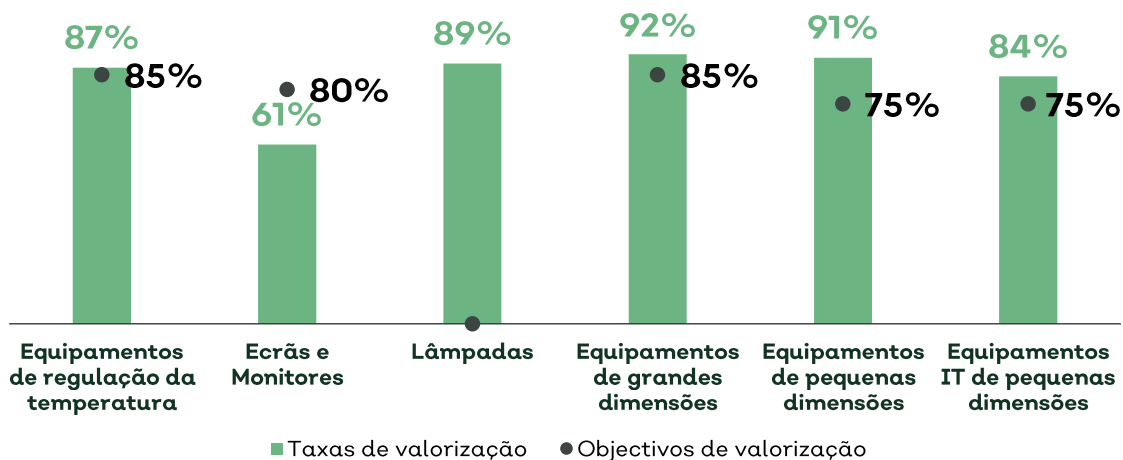

FIGURA 22 Taxas de Reutilização/Reciclagem das 6 categorias legais de REEE

FIGURA 23 Taxas de valorização das 6 categorias legais de REEE

Como verificado nos últimos anos, esta limitação ao nível das taxas de reutilização/reciclagem e valorização da categoria 2 deve-se a um constrangimento no escoamento do vidro de CRT para soluções de reciclagem, constrangimento esse que se verifica ao nível europeu, conforme position paper do WEEForum, para o qual o Electrão contribuiu activamente (Anexo V).

TRATAMENTO SELECTIVO DE REEE

Quanto ao tratamento selectivo de REEE encontra-se estabelecido no Anexo XI do Decreto-Lei 152-D/2017 de 11 de Dezembro, que um determinado conjunto de substâncias, misturas e componentes deve ser removido e encaminhado para tratamento específico.