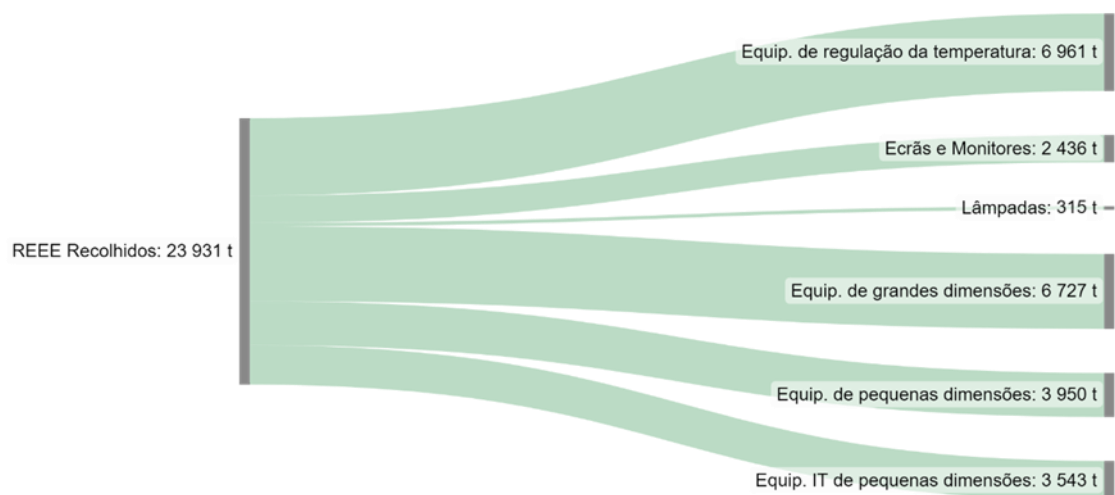

Foi também organizado um centro de contacto no sentido de melhor servir os locais de recolha da Rede Electrão, garantido uma melhor articulação entre estes e os operadores logísticos. Este centro recebeu no decurso de 2022 um total de 11 434 pedidos de recolha.

FIGURA 14 Evolução do número de operadores logísticos de REEE

Resultados de recolha de REEE

Em 2022 o Electrão recolheu e enviou para tratamento/reciclagem um total de 23 931 toneladas de REEE, o que se traduziu num crescimento homólogo de 40%.

FIGURA 15 Quantidade de REEE recolhidos em 2022: 23 931 t

A quantidade de REEE recolhida nos locais de recolha próprios, nos pontos de retoma da distribuição, nos SGRU e nos centros de recepção, distribuídos por categoria legal, é apresentada na tabela seguinte.