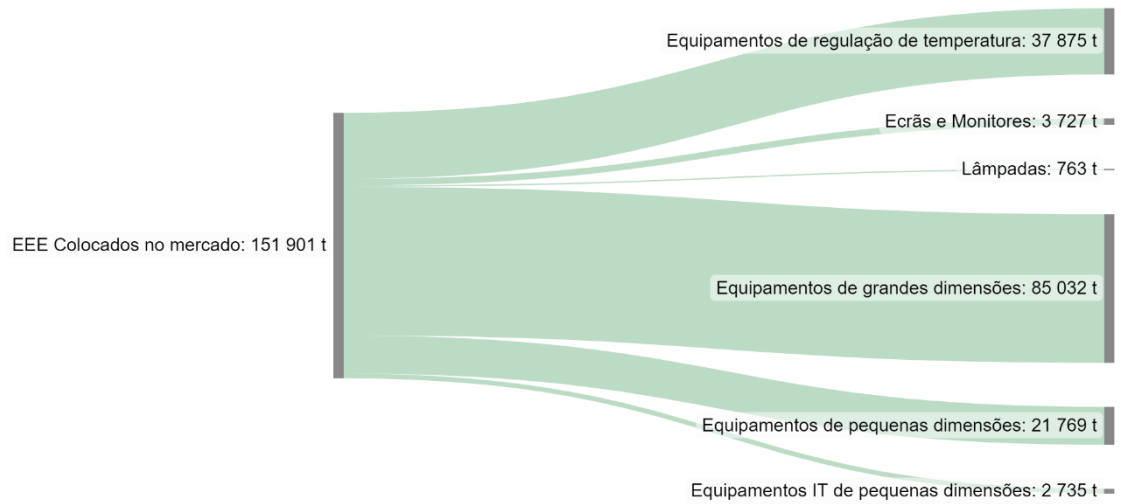

FIGURA 6 EEE declarados ao Electrão 2018-2022 (toneladas)

FIGURA 7 EEE declarados ao Electrão 2018-2022 (milhares de unidades)

FIGURA 8 EEE declarados ao Electrão em 2022 (toneladas)

FIGURA 9 EEE declarados ao Electrão em 2022 (milhares de unidades)

04

Rede Electrão

04.

Rede Electrão

Rede Electrão

A Rede Electrão é constituída por diversos locais de recolha de REEE e de RPA espalhados por todo o país (abertos ao público ou privados), como por exemplo os Pontos Electrão colocados nos centros comerciais, quartéis de bombeiros participantes na campanha Quartel Electrão, escolas participantes na campanha Escola Electrão, ecocentros dos municípios/SGRU, lojas, empresas, instituições publicas, etc. Esta rede tem vindo a crescer sistematicamente e atingiu o valor recorde de 9 048 locais de recolha em 2022 (LR REEE e RPA).