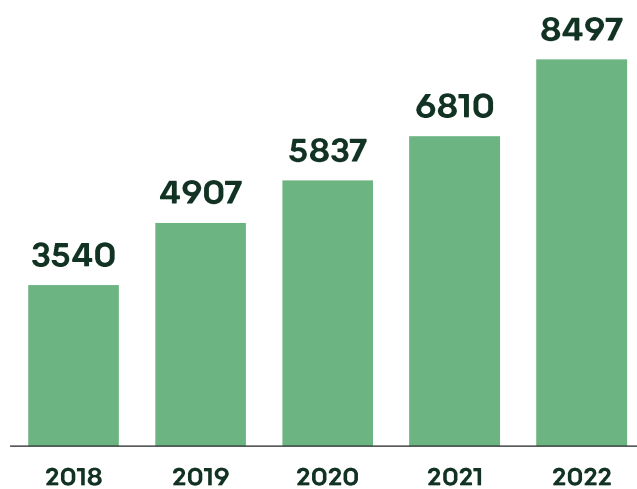

Adicionalmente, no ano de 2022 o Electrão estabeleceu contratos com diversos operadores nacionais licenciados para o tratamento de REEE, o que permitiu adicionar às quantidades próprias Electrão as quantidades de REEE provenientes dos clientes desses operadores (quantidade selectiva operadores).

Locais de recolha de REEE

Como se verifica na figura, o Electrão tem dado continuidade ao desenvolvimento gradual da sua rede de recolha selectiva, apostando no aumento da capilaridade da rede por forma a chegar cada vez mais próximo do consumidor e da geração do resíduo, com o objectivo de incrementar as quantidades recolhidas bem como melhorar a qualidade do resíduo recolhido, sendo exemplo o Projecto Porta-a-Porta em Lisboa.

FIGURA 12 Evolução do número de locais de recolha de REEE

O mérito deste aumento sai ainda mais reforçado pelo facto de, durante 2022, o Electrão ter extinguido cerca de 400 locais de recolha que se encontravam inactivos há mais de quatro anos. Sabendo que a dimensão da rede de recolha tem sido tradicionalmente um dos indicadores mais importantes na avaliação de entidades gestoras, o Electrão não teve receio de ser impactado negativamente com esta acção, pois considera que a transparência deve presidir a todos os actos de comunicação pública.

No Anexo III encontram-se listados os diferentes locais de recolha pertencentes ao SIGREEE a 31 de Dezembro de 2022, e a respectiva informação geográfica.

Tipo de locais de recolha	Continente	RA Açores	RA Madeira	Total Nacional
Centro de recepção	5	0	0	5
LR Distribuição	680	17	9	706
LR SGRU	244	2	3	249
Outros LR	7 251	172	114	7 537
Total LR	8 180	191	126	8 497

TABELA 2 Locais de recolha de REEE da Rede Electrão