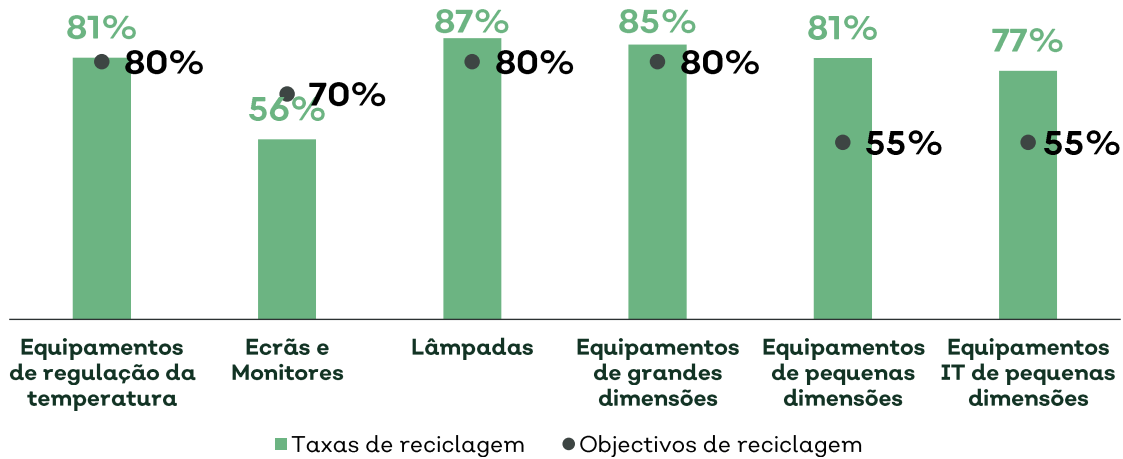

TRATAMENTO E VALORIZAÇÃO

Com excepção das quantidades que foram submetidas a preparação para reutilização, todas as quantidades recolhidas pela Rede Electrão ao longo de 2022 foram encaminhadas para tratamento e valorização.

FIGURA 21 Quantidade encaminhada para tratamento e valorização: 23 356 t

AVLIAÇÃO DAS TAXAS DE RECICLAGEM E VALORIZAÇÃO

Em 2022, o conjunto de OTR pertencentes à Rede Electrão permitiu assegurar o cumprimento das metas de reutilização/reciclagem e valorização de REEE para as 6 categorias legais, excluindo a categoria 2, que ficou 14 p.p. e 19 p.p. abaixo das metas da licença para a reciclagem e valorização, respectivamente.

FIGURA 22 Taxas de Reutilização/Reciclagem das 6 categorias legais de REEE

FIGURA 23 Taxas de valorização das 6 categorias legais de REEE

Como verificado nos últimos anos, esta limitação ao nível das taxas de reutilização/reciclagem e valorização da categoria 2 deve-se a um constrangimento no escoamento do vidro de CRT para soluções de reciclagem, constrangimento esse que se verifica ao nível europeu, conforme position paper do WEEForum, para o qual o Electrão contribuiu activamente (Anexo V).