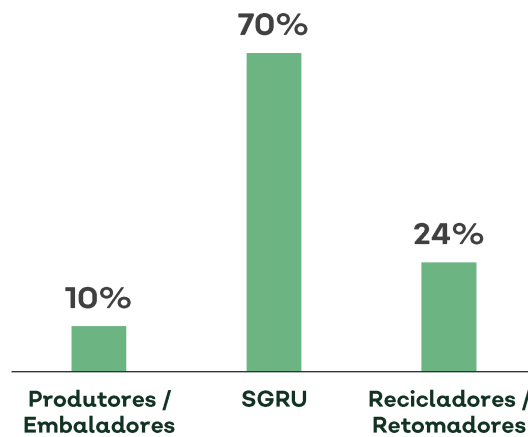

² Corresponde ao FSE da Tabela 7

³ Corresponde à TGR e outros gastos da Tabela 7

09

Qualidade do serviço prestado

09.

Qualidade do serviço prestado

O Electrão realizou em 2022 inquéritos de satisfação a vários intervenientes SIGREEE, SIGRPA e SIGRE, em particular a produtores/embaladores, a SGRU e a recicladores/retomadores. A realização dos inquéritos permitiu ao Electrão conhecer a percepção dos intervenientes do sistema relativamente aos serviços prestados, tendo também sido questionado aos inquiridos se recomendariam o Electrão a outras empresas.