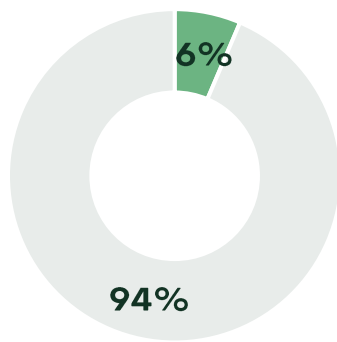

- Fracções de remoção obrigatória
- Outros

Durante 2022, foram removidas e encaminhadas para tratamento específico 1500 toneladas de fracções de remoção obrigatória, por parte dos OTR da Rede Electrão, correspondendo tal valor a cerca de 6,4% da quantidade de REEE tratada pelo SIGREEE gerido pelo Electrão.

FIGURA 24 Componentes de remoção obrigatória de REEE em 2022