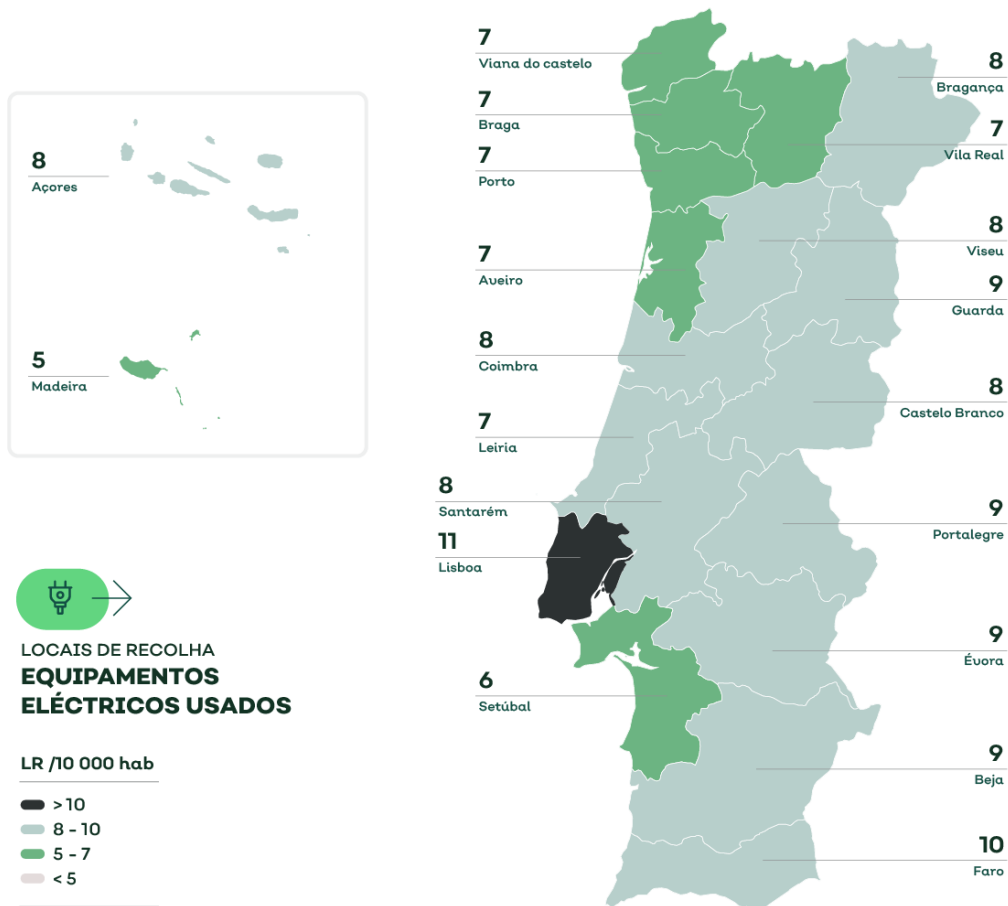

No Anexo III encontram-se listados os diferentes locais de recolha pertencentes ao SIGREEE a 31 de Dezembro de 2022, e a respectiva informação geográfica.

Tipo de locais de recolha	Continente	RA Açores	RA Madeira	Total Nacional
Centro de recepção	5	0	0	5
LR Distribuição	680	17	9	706
LR SGRU	244	2	3	249
Outros LR	7 251	172	114	7 537
Total LR	8 180	191	126	8 497

TABELA 2 Locais de recolha de REEE da Rede Electrão

DISTRIBUIÇÃO GEOGRÁFICA DOS LOCAIS DE RECOLHA

A rede de locais de recolha do Electrão – Rede Electrão – encontra-se amplamente difundida estando presente em todo o território nacional, incluindo as Regiões Autónomas dos Açores e da Madeira. No final de 2022 contabilizavam-se 23 SGRU com parceria para recolha de REEE. O rácio de habitantes por local de recolha dos SGRU é apresentado no anexo IV.

FIGURA 13 Distribuição geográfica da Rede de Locais de Recolha de REEE do Electrão (por 10 000 hab.)

Transporte

No Anexo III encontram-se identificados os operadores logísticos pertencentes à Rede Electrão no final de 2022. Estes operadores encontram-se organizados em operadores de recolha, responsáveis por assegurar a recolha de REEE e RPA nos locais de recolha da Rede Electrão, e operadores logísticos de transporte, que efectuam o transporte consolidado e optimizado entre centros de recepção e os operadores de tratamento de resíduos.