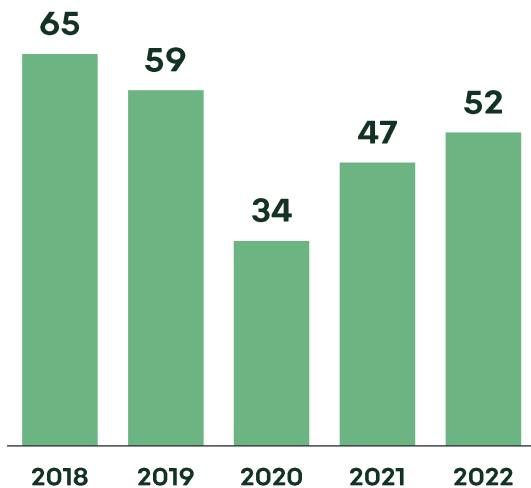

Como é possível observar na figura, o Electrão tem consolidado e amadurecido a sua rede de operadores logísticos, dispondo de opções que permitem uma cobertura integral do território nacional, incluindo as regiões autónomas.

Foi também organizado um centro de contacto no sentido de melhor servir os locais de recolha da Rede Electrão, garantido uma melhor articulação entre estes e os operadores logísticos. Este centro recebeu no decurso de 2022 um total de 11 434 pedidos de recolha.

FIGURA 14 Evolução do número de operadores logísticos de REEE