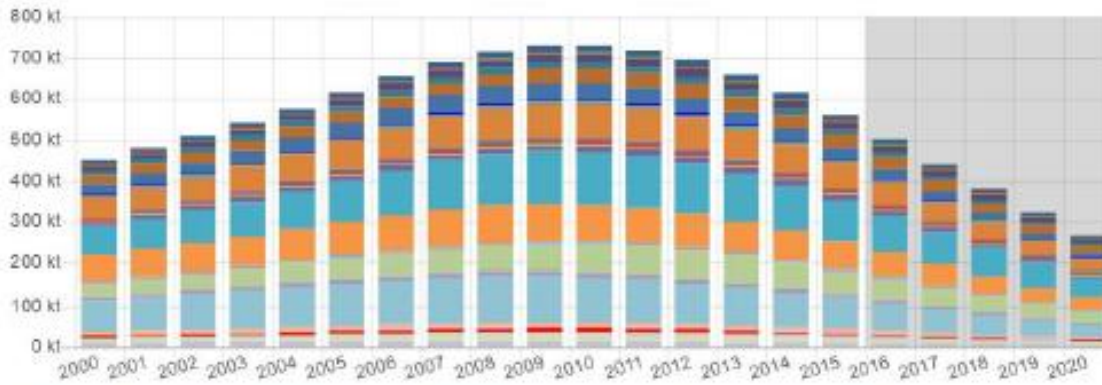

On average, 60%³ of the weight of a CRT display is glass. Simply speaking, there are two types of glass in a CRT tube:

- panel or front glass (approximately 65% of total glass) and
- funnel or back glass (approximately 35% of total glass).

The content of lead of the funnel glass makes it difficult to find an appropriate recycling solution for it. According to Empa, a CRT display may contain between 1 kg and 1.5 kg of lead.

Figure 2. CRT displays generated in EU. Estimate provided by the Urban Mine Platform©