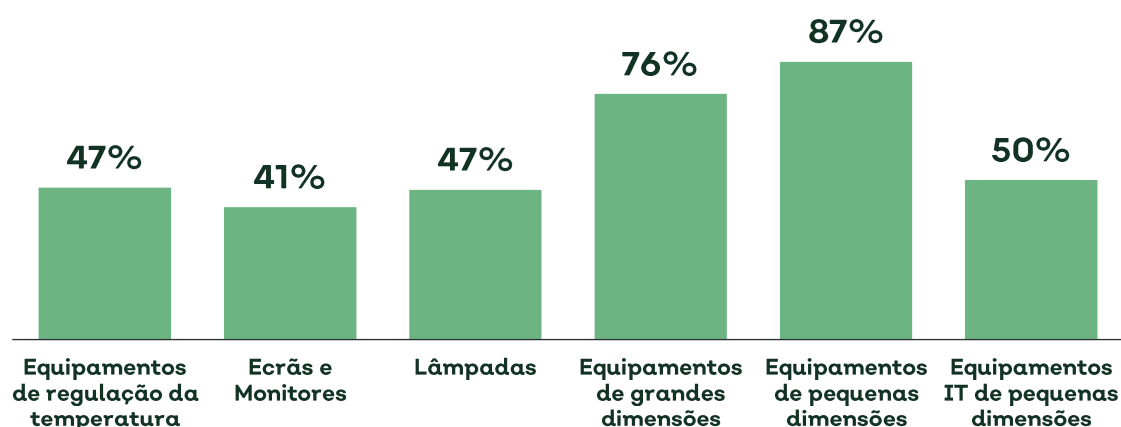

A lista de produtores aderentes de EEE com referência à data de transferência de responsabilidade encontra-se coligida no Anexo I.

Pode verificar-se, da análise à figura, que o número de produtores aderentes do Electrão aumentou pelo terceiro ano consecutivo, após redução em 2019 devido à renovação dos contratos de produtores aderentes.

Relativamente às Regiões Autónomas, destaca-se que no ano de 2022 existiam 5 produtores aderentes sediados nos Açores e 6 na Madeira.

FIGURA 4 Evolução de produtores aderentes de EEE 2018/2022

FIGURA 5 Percentagem de produtores aderentes que colocam no mercado cada categoria legal

A figura anterior permite observar que mais de 75% dos produtores de EEE aderentes ao sistema de gestão Electrão colocam no mercado nacional equipamentos de grande e pequena dimensão. Para as restantes categorias legais a percentagem de produtores é inferior a 50%. No Anexo I encontra-se a representação gráfica da caracterização de aderentes por tipo de produtor.