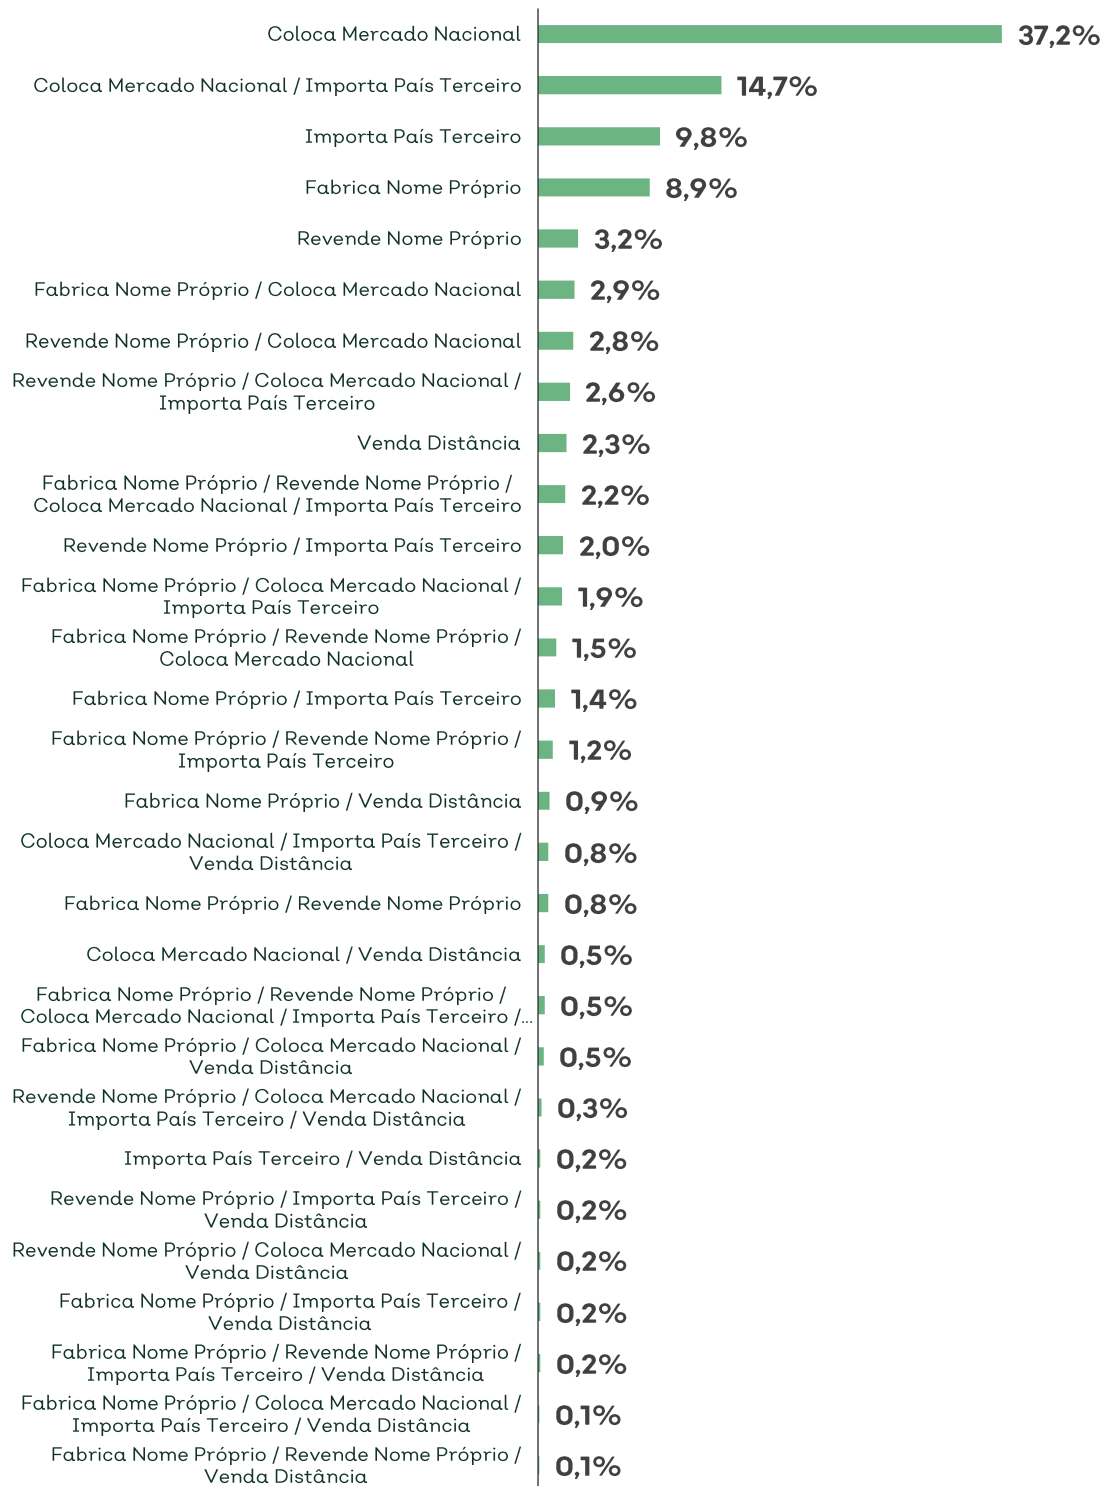

Tabela 11 Lista de produtores aderentes de EEE

FIGURA 29 Percentagem de produtores aderentes que colocam no mercado por tipo de produtor

II. Quantidades de EEE colocados no mercado e ecovalores

Categorias	Continente		R.A. Açores		R.A. Madeira		Peso total (t)	Milhares de Unidades Totais
	Peso (t)	Unidades	Peso (t)	Unidades	Peso (t)	Unidades		
Cat 1	37 854	1 076 770	21	606	0	0	37 875	1 077
Cat 2	3 722	647 330	6	1 286	0	4	3 727	649
Cat 3	762	12 774 940	0	0	1	9 195	763	12 784
Cat 4	85 019	7 760 880	9	359	3	93	85 032	7 761
Cat 5	21 755	51 338 702	8	7 803	5	2 445	21 769	51 349
Cat 6	2 734	5 551 367	1	3 358	0	500	2 735	5 555
Acerto EEE	0	0	0	0	0	0	0	0
Total	151 846	79 149 989	45	13 412	10	12 237	151 901	79 176