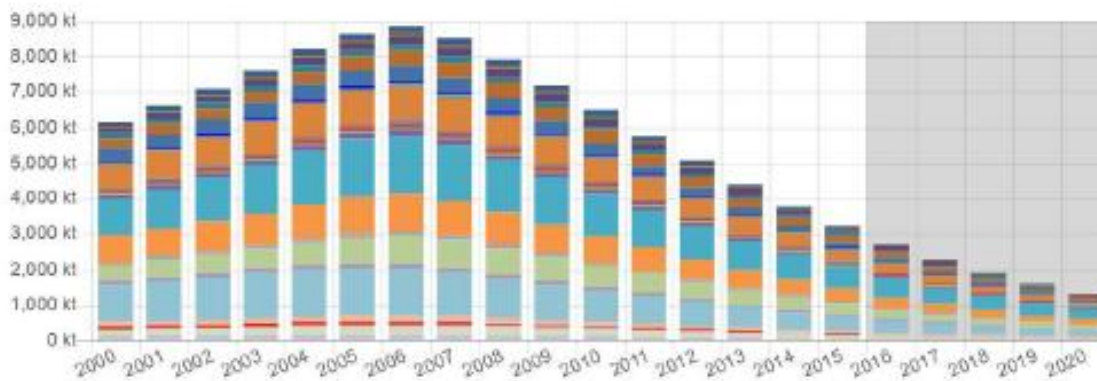

Figure 3. CRT displays in stock in EU. Estimate provided by the Urban Mine Platform©

Issues that have an impact on recycling CRT glass

Waste characterisation

In practice, currently, in most European countries panel glass is considered non-hazardous waste, whilst funnel glass is classified as hazardous waste due to its lead content. However, this is not fully harmonised in Europe and there are even disparities within Member States. In

³ Based on WEEE Forum members sampling campaigns (WEEELABEX batches).