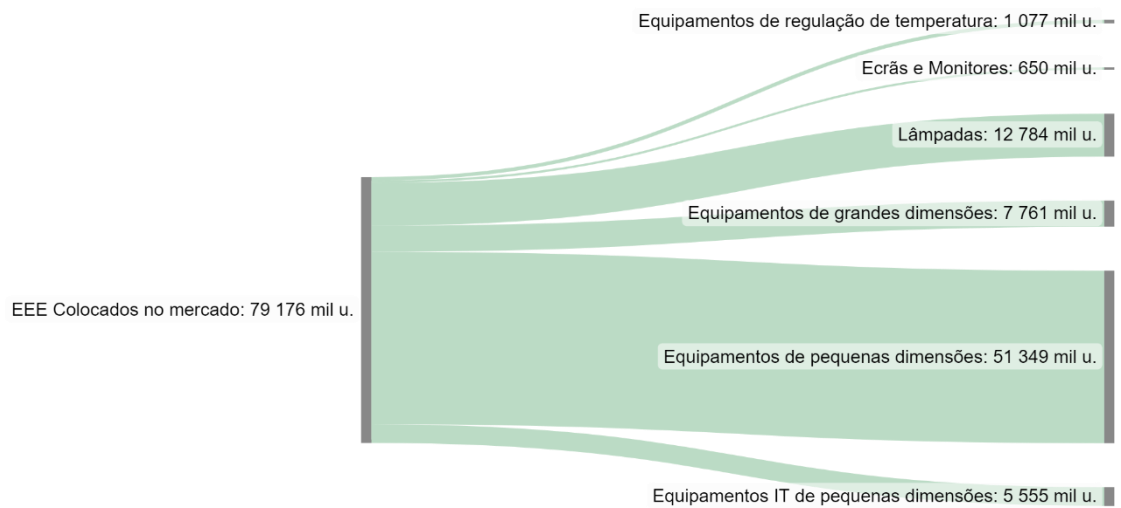

A colocação de EEE no mercado nacional por produtores aderentes do Electrão, sediados na Região Autónoma dos Açores foi de 45 toneladas (13 412 unidades) e de 10 toneladas (12 237 unidades) na Região Autónoma da Madeira.

FIGURA 6 EEE declarados ao Electrão 2018-2022 (toneladas)

FIGURA 7 EEE declarados ao Electrão 2018-2022 (milhares de unidades)

FIGURA 8 EEE declarados ao Electrão em 2022 (toneladas)

FIGURA 9 EEE declarados ao Electrão em 2022 (milhares de unidades)

04

Rede Electrão

04.

Rede Electrão

Rede Electrão

A Rede Electrão é constituída por diversos locais de recolha de REEE e de RPA espalhados por todo o país (abertos ao público ou privados), como por exemplo os Pontos Electrão colocados nos centros comerciais, quartéis de bombeiros participantes na campanha Quartel Electrão, escolas participantes na campanha Escola Electrão, ecocentros dos municípios/SGRU, lojas, empresas, instituições publicas, etc. Esta rede tem vindo a crescer sistematicamente e atingiu o valor recorde de 9 048 locais de recolha em 2022 (LR REEE e RPA).