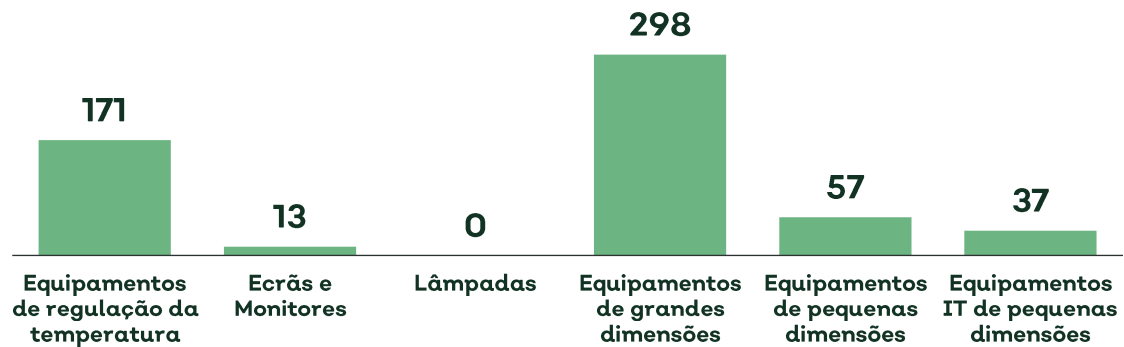

PREPARAÇÃO PARA REUTILIZAÇÃO

FIGURA 20 Quantidade encaminhada para preparação para reutilização: 576 t

TRATAMENTO E VALORIZAÇÃO

Com excepção das quantidades que foram submetidas a preparação para reutilização, todas as quantidades recolhidas pela Rede Electrão ao longo de 2022 foram encaminhadas para tratamento e valorização.