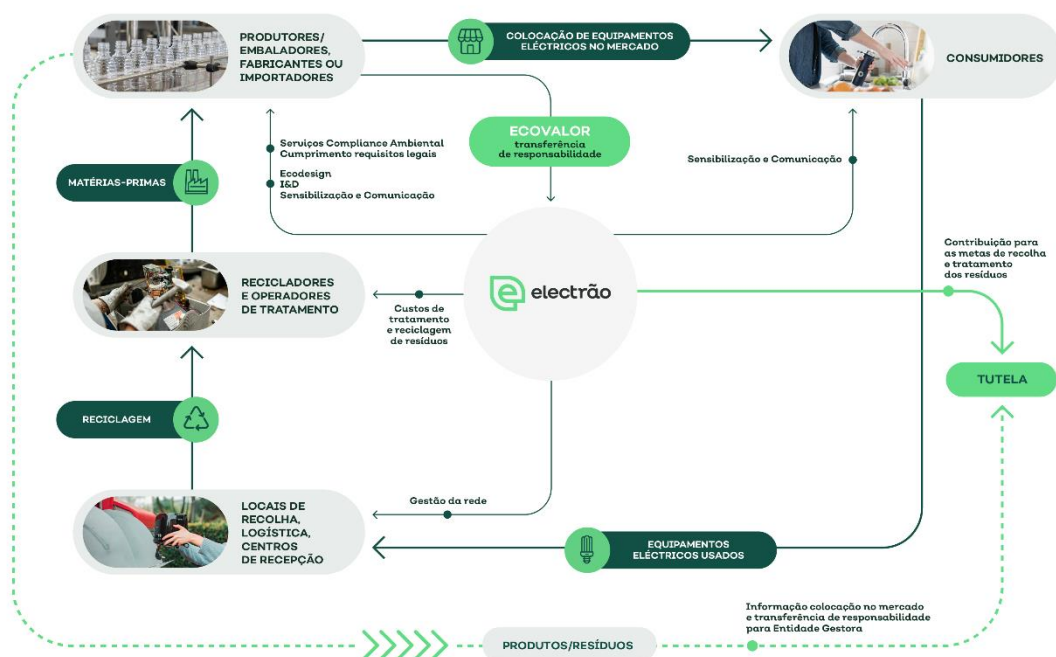

ROC - PricewaterhouseCoopers & Associados, SROC, Lda.

TABELA 1 Órgãos associativos do Electrão para o biénio 2022/2023

De referir complementarmente que nos termos dos estatutos do Electrão, os Produtores Aderentes que optaram pela qualidade de associados integram ainda as Assembleias de Fileiras de acordo com a respectiva actividade, estando designadas como Fileiras as seguintes:

FIGURA 1 Fileiras do Electrão

Organograma

O quadro de pessoal do Electrão é partilhado para a gestão de REEE, RPA e RE, uma vez que os recursos estão afectos aos três fluxos específicos de resíduos.

FIGURA 2 Organograma do Electrão

Sistema Integrado de Gestão do Electrão

O Sistema Integrado de Gestão do Electrão é constituído por diversos stakeholders nas diferentes áreas de gestão de EEE e dos resíduos que as constituem.

FIGURA 3 Sistema Integrado de Gestão de REEE do Electrão

Os grandes números do Electrão

8 497

Locais de Recolha

7 658 276 €

gastos operacionais

1 484

Produtores Aderentes

151 901 t