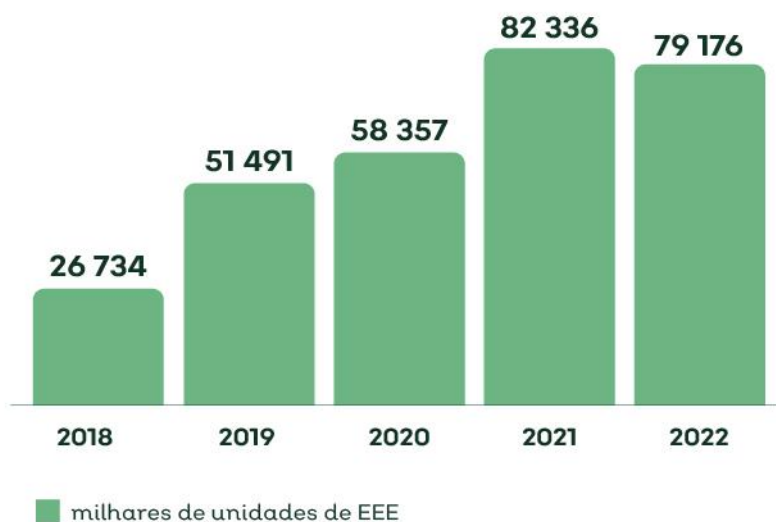

Mercado de EEE

No Anexo II encontra-se o detalhe dos dados do mercado de EEE no Continente e Regiões Autónomas, por categoria legal em unidades e peso.

A evolução dos valores em peso de colocação no mercado registou um aumento progressivo deste 2019. Face a 2021 observa-se um **aumento de 13 334 toneladas** e **uma redução de 3 160 milhares de unidades em 2022**.

A colocação de EEE no mercado nacional por produtores aderentes do Electrão, sediados na Região Autónoma dos Açores foi de 45 toneladas (13 412 unidades) e de 10 toneladas (12 237 unidades) na Região Autónoma da Madeira.

FIGURA 6 EEE declarados ao Electrão 2018-2022 (toneladas)

FIGURA 7 EEE declarados ao Electrão 2018-2022 (milhares de unidades)

FIGURA 8 EEE declarados ao Electrão em 2022 (toneladas)

FIGURA 9 EEE declarados ao Electrão em 2022 (milhares de unidades)

04

Rede Electrão

04.

Rede Electrão

Rede Electrão

A Rede Electrão é constituída por diversos locais de recolha de REEE e de RPA espalhados por todo o país (abertos ao público ou privados), como por exemplo os Pontos Electrão colocados nos centros comerciais, quartéis de bombeiros participantes na campanha Quartel Electrão, escolas participantes na campanha Escola Electrão, ecocentros dos municípios/SGRU, lojas, empresas, instituições publicas, etc. Esta rede tem vindo a crescer sistematicamente e atingiu o valor recorde de 9 048 locais de recolha em 2022 (LR REEE e RPA).