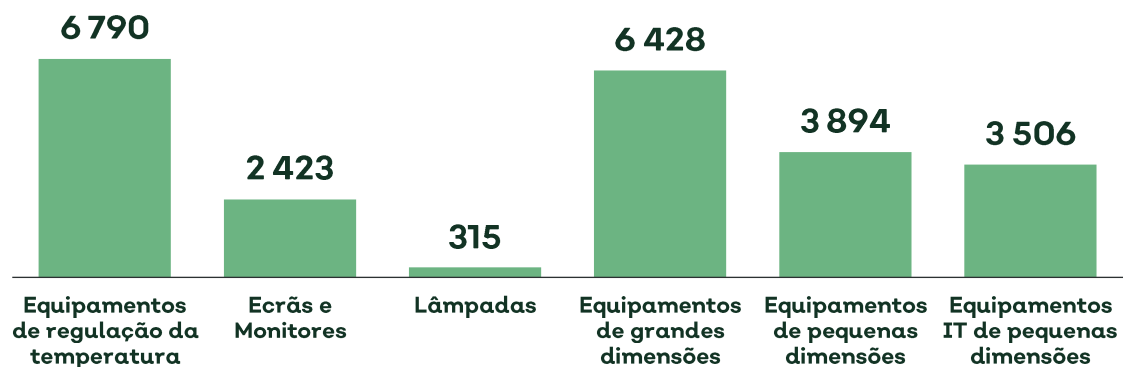

Paralelamente, o Electrão reforçou a sua actividade de estabelecimento de parcerias no âmbito da reutilização, o que permitiu subir o número de parceiros para 16 e o apuramento de um resultado global de 576 toneladas, o que representou uma subida de 59% face a 2021

TRATAMENTO E VALORIZAÇÃO

Com excepção das quantidades que foram submetidas a preparação para reutilização, todas as quantidades recolhidas pela Rede Electrão ao longo de 2022 foram encaminhadas para tratamento e valorização.

FIGURA 21 Quantidade encaminhada para tratamento e valorização: 23 356 t

AVLIAÇÃO DAS TAXAS DE RECICLAGEM E VALORIZAÇÃO

Em 2022, o conjunto de OTR pertencentes à Rede Electrão permitiu assegurar o cumprimento das metas de reutilização/reciclagem e valorização de REEE para as 6 categorias legais, excluindo a categoria 2, que ficou 14 p.p. e 19 p.p. abaixo das metas da licença para a reciclagem e valorização, respectivamente.