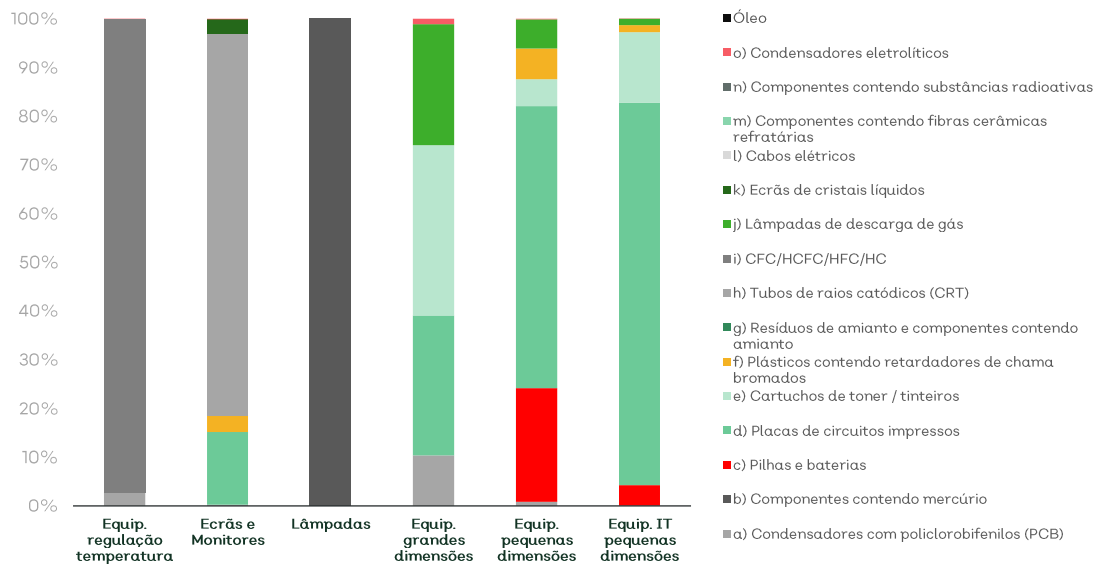

TRATAMENTO SELECTIVO DE REEE

Quanto ao tratamento selectivo de REEE encontra-se estabelecido no Anexo XI do Decreto-Lei 152-D/2017 de 11 de Dezembro, que um determinado conjunto de substâncias, misturas e componentes deve ser removido e encaminhado para tratamento específico.

- Fracções de remoção obrigatória
- Outros

Durante 2022, foram removidas e encaminhadas para tratamento específico 1500 toneladas de fracções de remoção obrigatória, por parte dos OTR da Rede Electrão, correspondendo tal valor a cerca de 6,4% da quantidade de REEE tratada pelo SIGREEE gerido pelo Electrão.

FIGURA 24 Componentes de remoção obrigatória de REEE em 2022

FIGURA 25 Componentes de remoção obrigatória de REEE em 2022, por categoria

05

Sensibilização, comunicação & educação

05.

Sensibilização, comunicação & educação

QUARTEL ELECTRÃO
Campanha de sensibilização em Associações Humanitárias de Bombeiros.

ESCOLA ELECTRÃO
Campanha de sensibilização e recolha em escolas.

RECOLHA COM SGRU NOS TMB
Campanha de sensibilização de SGRU para a necessidade de recuperação de materiais valorizáveis.