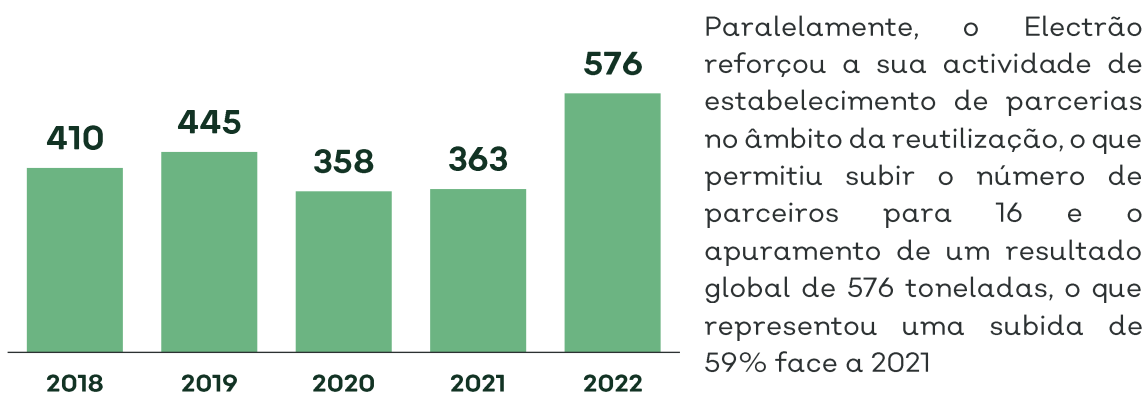

Paralelamente, o Electrão reforçou a sua actividade de estabelecimento de parcerias no âmbito da reutilização, o que permitiu subir o número de parceiros para 16 e o apuramento de um resultado global de 576 toneladas, o que representou uma subida de 59% face a 2021

FIGURA 19 Evolução nos últimos cinco anos das quantidades de preparação para reutilização (toneladas)