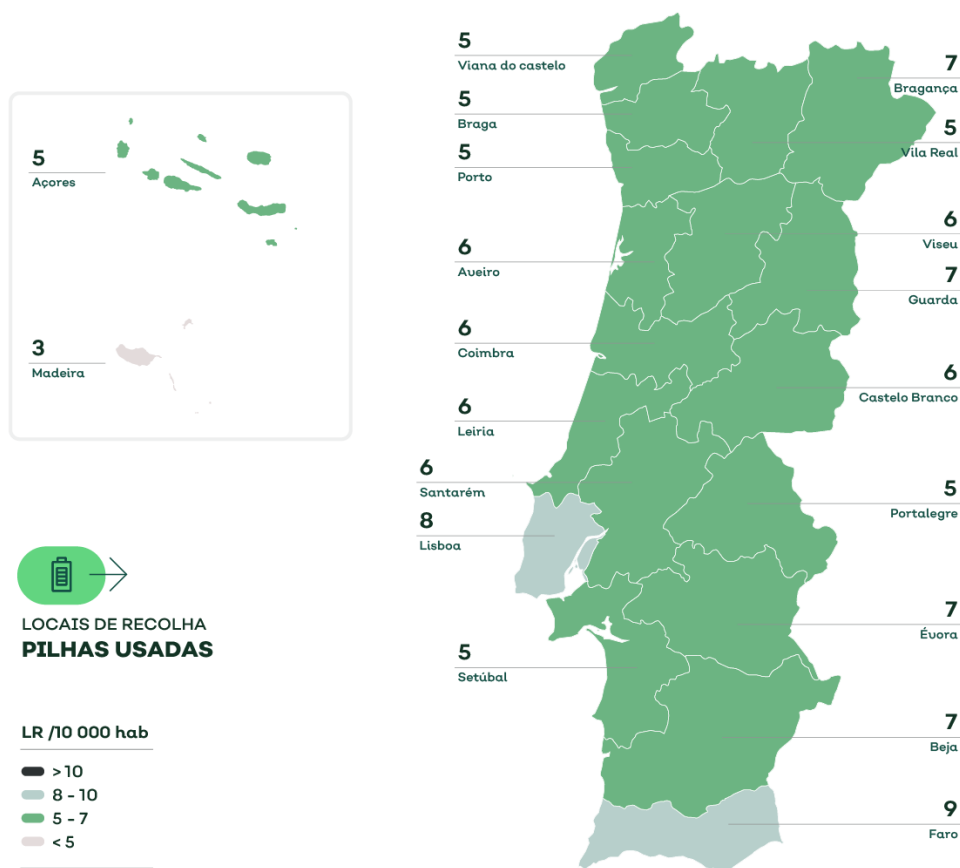

TABELA 2 Locais de recolha de RPA da Rede Electrão

DISTRIBUIÇÃO GEOGRÁFICA DOS LOCAIS DE RECOLHA

A rede de locais de recolha do Electrão – Rede Electrão – encontra-se amplamente difundida estando presente em todo o território nacional, incluindo as Regiões Autónomas dos Açores e da Madeira. No final de 2022 contabilizavam-se 23 SGRU com parceria para recolha de RPA. O rácio de habitantes por local de recolha dos SGRU é apresentado no anexo IV.

FIGURA 14 Distribuição geográfica da Rede de Locais de Recolha de RPA do Electrão (por 10 000 hab.)

Transporte

No Anexo III encontram-se identificados os operadores logísticos pertencentes à Rede Electrão no final de 2022. Estes operadores encontram-se organizados em operadores de recolha, responsáveis por assegurar a recolha de REEE e RPA nos locais de recolha da Rede Electrão, e operadores logísticos de transporte, que efectuam o transporte consolidado e otimizado entre centros de recepção e os operadores de tratamento de resíduos.