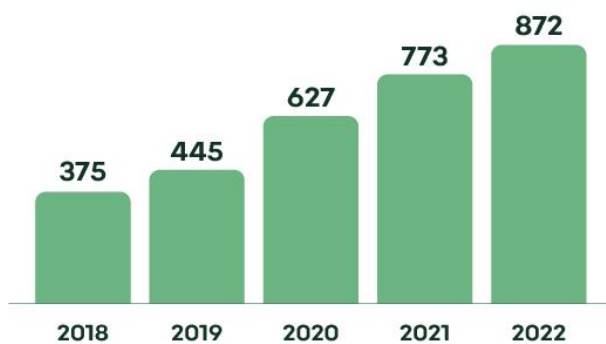

03.

Produtores e mercado de PA

Produtores aderentes de PA

A lista de produtores aderentes de PA com referência à data de transferência de responsabilidade encontra-se coligida no Anexo I.

Pode verificar-se, da análise à figura, que o universo de produtores aderentes do Electrão regista um aumento continuado desde 2018.

Relativamente às Regiões Autónomas, destaca-se que no ano de 2022 existiam 3 produtores aderentes sedeados nos Açores e 1 produtor sedeado na Região Autónoma da Madeira.

FIGURA 4 Evolução de produtores aderentes de PA 2018/2022