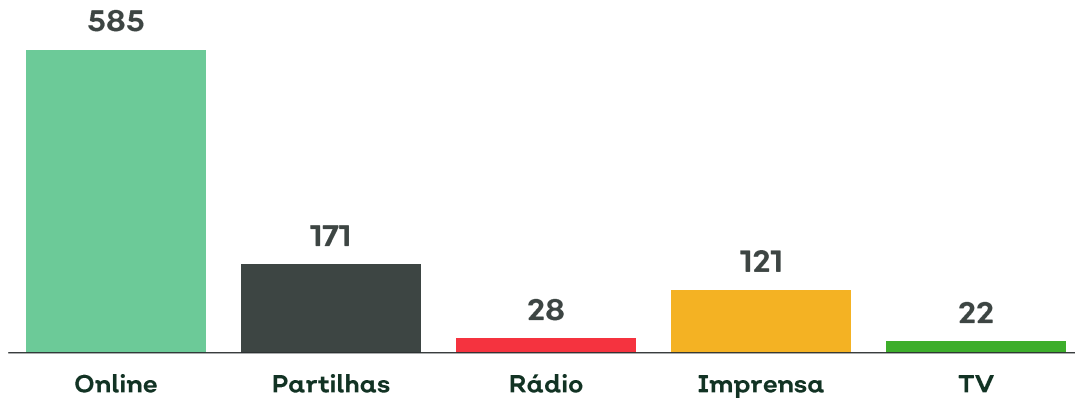

Em 2022, a marca Electrão obteve um alcance de 25,4 milhões e um retorno financeiro superior a 3,1 M€, resultante da exposição em 927 notícias, nos seguintes meios:

FIGURA 20 Visibilidade Electrão nos Meios