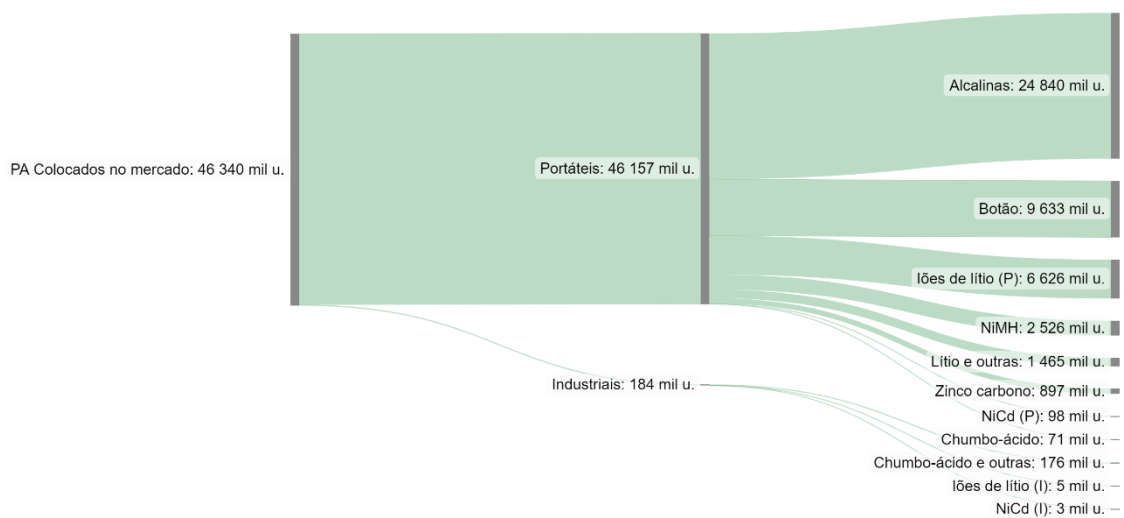

FIGURA 10 PA declarados ao Electrão em 2022 (milhares de unidades)