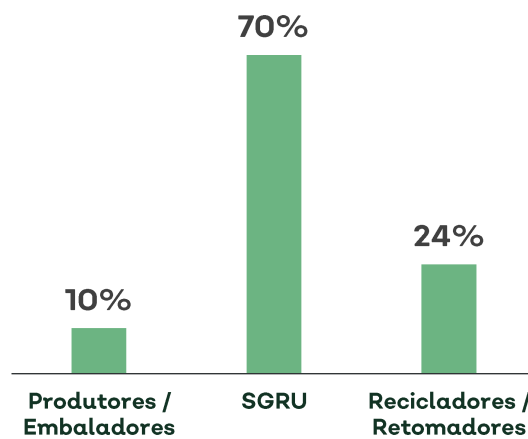

² Corresponde ao FSE da Tabela 7

³ Corresponde à TGR e outros gastos da Tabela 7

09

Qualidade do serviço prestado

09.

Qualidade do serviço prestado

O Electrão realizou em 2022 inquéritos de satisfação a vários intervenientes SIGREEE, SIGRPA e SIGRE, em particular a produtores/embaladores, a SGRU e a recicladores/retomadores. A realização dos inquéritos permitiu ao Electrão conhecer a percepção dos intervenientes do sistema relativamente aos serviços prestados, tendo também sido questionado aos inquiridos se recomendariam o Electrão a outras empresas.