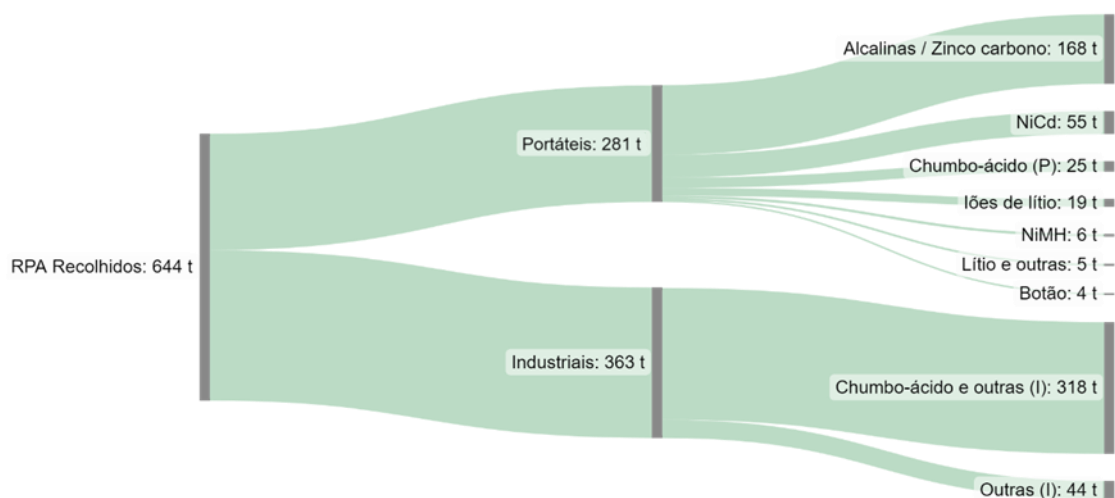

FIGURA 15 Evolução do número de operadores logísticos de RPA

Resultados de recolha de RPA

Em 2022 o Electrão recolheu e enviou para tratamento/reciclagem um total de 281 toneladas de RPA portáteis, o que se traduziu num crescimento homólogo de 13%.