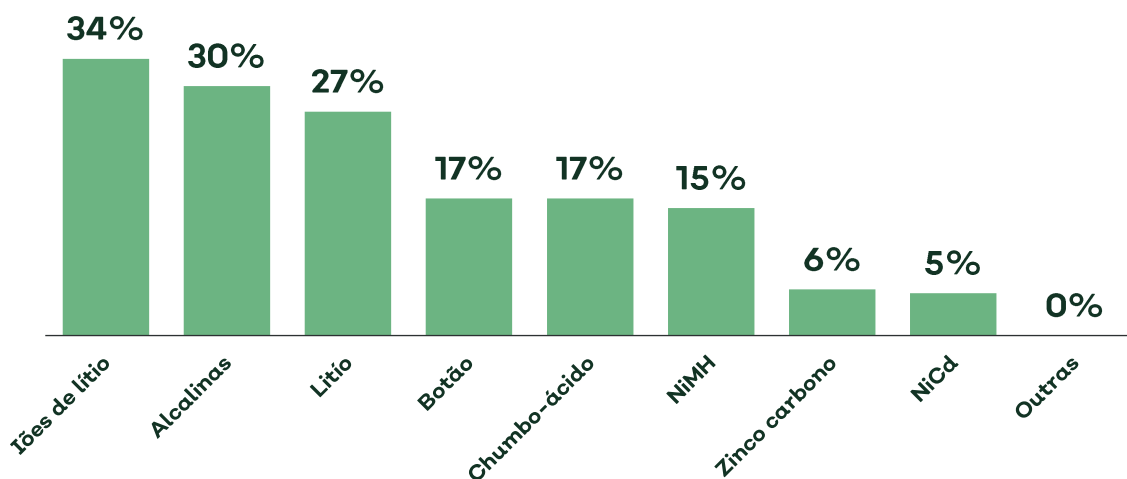

A lista de produtores aderentes de PA com referência à data de transferência de responsabilidade encontra-se coligida no Anexo I.

Pode verificar-se, da análise à figura, que o universo de produtores aderentes do Electrão regista um aumento continuado desde 2018.

Relativamente às Regiões Autónomas, destaca-se que no ano de 2022 existiam 3 produtores aderentes sedeados nos Açores e 1 produtor sedeado na Região Autónoma da Madeira.

FIGURA 4 Evolução de produtores aderentes de PA 2018/2022

FIGURA 5 Percentagem de produtores aderentes que colocam no mercado cada sistema químico

■ Portáteis ■ Portáteis e Industriais ■ Industriais

FIGURA 6 Percentagem de produtores aderentes que colocam no mercado cada tipologia

As figuras anteriores permitem observar que mais de 85% dos produtores de PA aderentes ao sistema de gestão Electrão colocam no mercado nacional PA portáteis. Verifica-se que os sistemas químicos mais representativos são botão, lítio e NiCd.