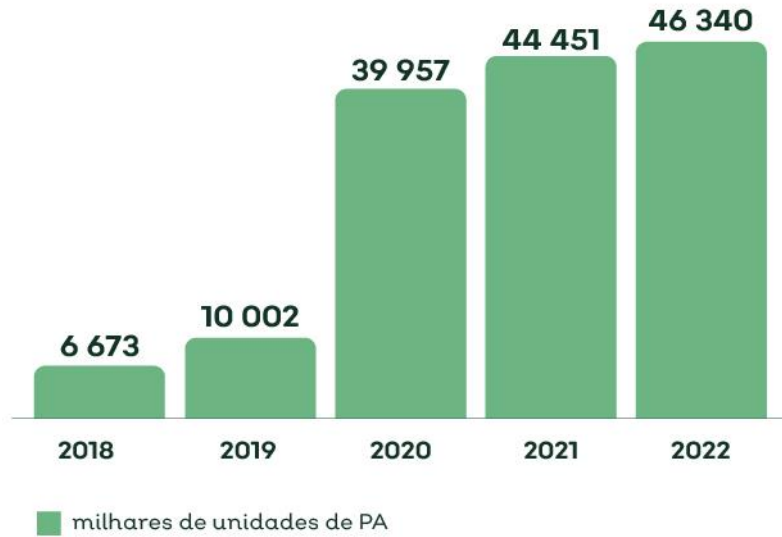

A colocação de PA no mercado nacional por produtores aderentes do Electrão, sedeados na Região Autónoma dos Açores foi de cerca de 22 toneladas equivalentes a 173 milhares unidades.

Na Região Autónoma da Madeira foram colocadas 0,005 toneladas de PA equivalentes a 1 milhar de unidades.

FIGURA 7 PA declarados ao Electrão 2018-2022 (toneladas)

FIGURA 8 PA declarados ao Electrão 2018-2022 (toneladas)

FIGURA 9 PA declarados ao Electrão em 2022 (toneladas)

FIGURA 10 PA declarados ao Electrão em 2022 (milhares de unidades)

04

Rede Electrão

04.

Rede Electrão

Rede Electrão

A Rede Electrão é constituída por diversos locais de recolha de REEE e de RPA espalhados por todo o país (abertos ao público ou privados), como por exemplo os Pontos Electrão colocados nos centros comerciais, quartéis de bombeiros participantes na campanha Quartel Electrão, escolas participantes na campanha Escola Electrão, ecocentros dos municípios/SGRU, lojas, empresas, instituições publicas, etc. Esta rede tem vindo a crescer sistematicamente e atingiu o valor recorde de 9 048 locais de recolha em 2022 (LR REEE e RPA).