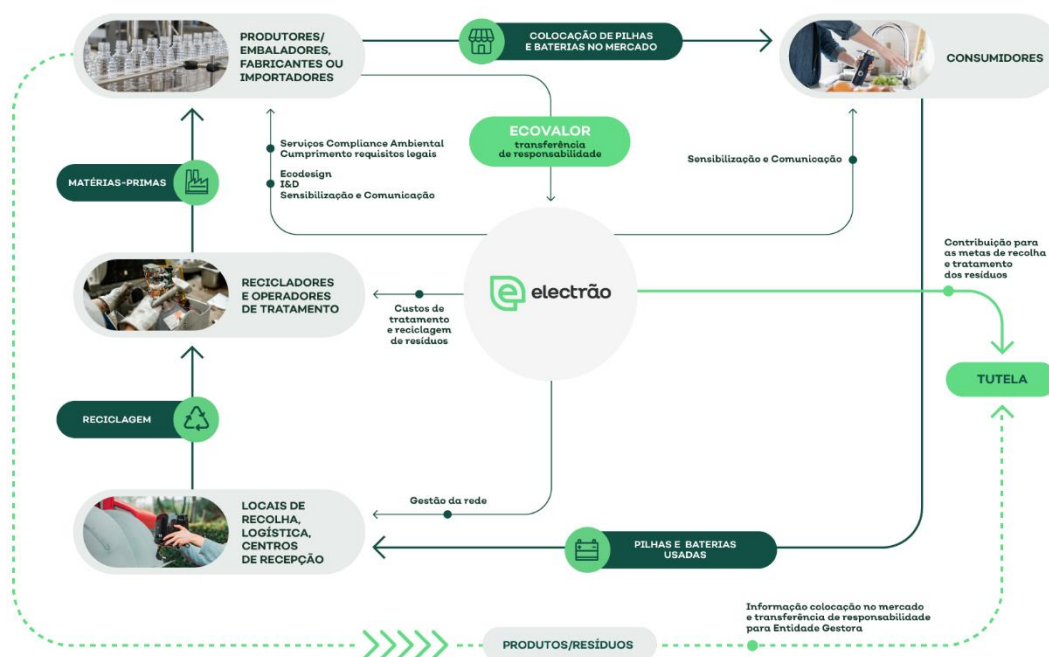

 **pwc** ROC - PricewaterhouseCoopers & Associados, SROC, Lda.

TABELA 1 Órgãos associativos do Electrão para o biénio 2022/2023

De referir complementarmente que nos termos dos estatutos do Electrão, os Produtores Aderentes que optaram pela qualidade de associados integram ainda as Assembleias de Fileiras de acordo com a respectiva actividade, estando designadas como Fileiras as seguintes:

FIGURA 1 Fileiras do Electrão

Organograma

O quadro de pessoal do Electrão é partilhado para a gestão de REEE, RPA e RE, uma vez que os recursos estão afectos aos três fluxos específicos de resíduos.

FIGURA 2 Organograma do Electrão

Sistema Integrado de Gestão do Electrão

O Sistema Integrado de Gestão do Electrão é constituído por diversos stakeholders nas diferentes áreas de gestão de PA e dos resíduos que as constituem.

FIGURA 3 Sistema Integrado de Gestão de PA do Electrão

Os grandes números do Electrão

6 152

Locais de Recolha

193 918 €

gastos operacionais

1 967 t

Declaradas

872