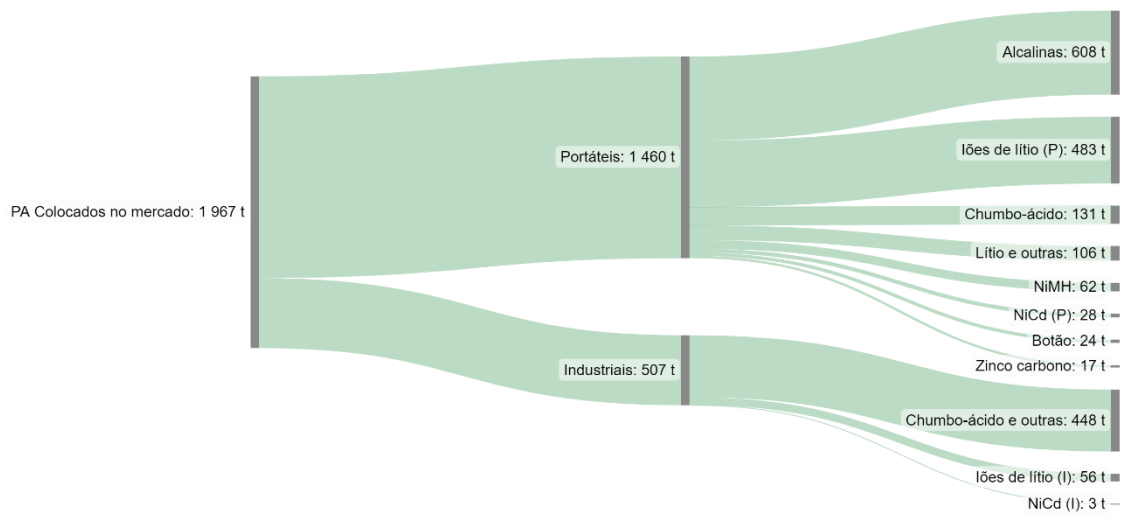

FIGURA 7 PA declarados ao Electrão 2018-2022 (toneladas)

FIGURA 8 PA declarados ao Electrão 2018-2022 (toneladas)

FIGURA 9 PA declarados ao Electrão em 2022 (toneladas)

FIGURA 10 PA declarados ao Electrão em 2022 (milhares de unidades)

04

Rede Electrão

04.

Rede Electrão

Rede Electrão

A Rede Electrão é constituída por diversos locais de recolha de REEE e de RPA espalhados por todo o país (abertos ao público ou privados), como por exemplo os Pontos Electrão colocados nos centros comerciais, quartéis de bombeiros participantes na campanha Quartel Electrão, escolas participantes na campanha Escola Electrão, ecocentros dos municípios/SGRU, lojas, empresas, instituições publicas, etc. Esta rede tem vindo a crescer sistematicamente e atingiu o valor recorde de 9 048 locais de recolha em 2022 (LR REEE e RPA).