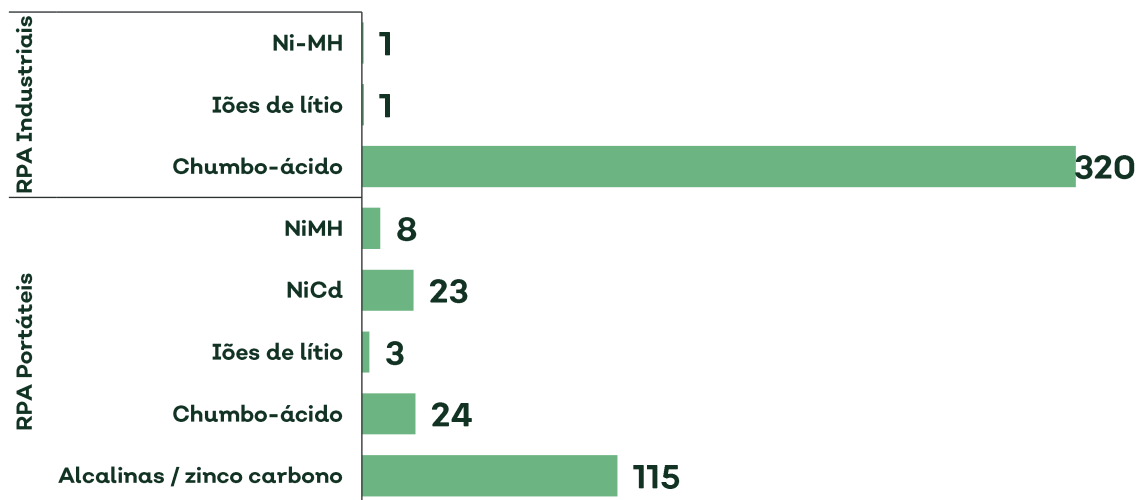

No Anexo III está indicado o conjunto de OTR que assegurou o tratamento das quantidades de RPA encaminhadas, e respectiva informação geográfica.

TRATAMENTO E VALORIZAÇÃO DE RPA

O Electrão não enviou quantidades de RPA para soluções de eliminação, de modo que a quantidade de RPA encaminhados para tratamento e valorização é igual à quantidade de resíduos reciclados.