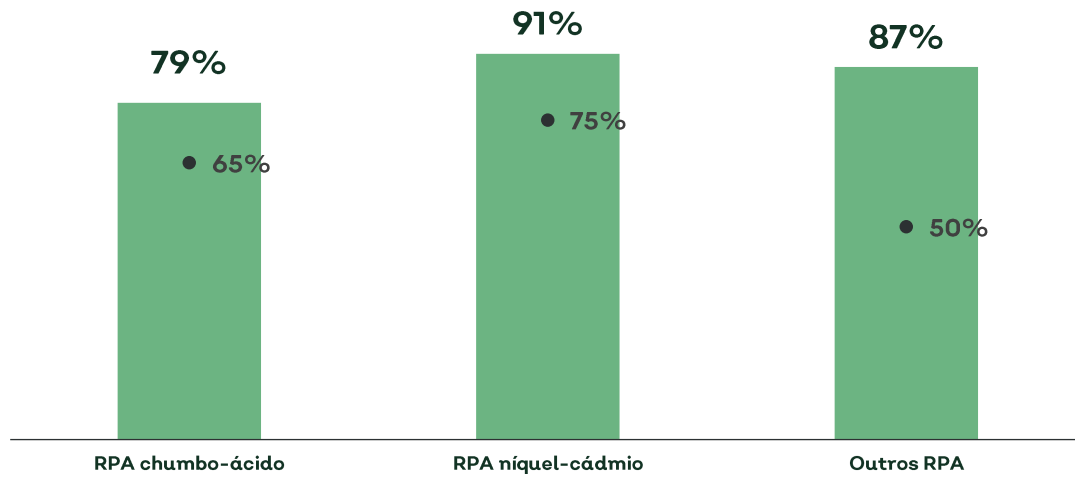

Regulamento n.º 493/2012 da Comissão de 11 de Junho de 2012. Em 2022, o conjunto de OTR pertencentes à Rede Electrão permitiu assegurar o cumprimento das metas de reutilização/reciclagem e valorização de RPA.