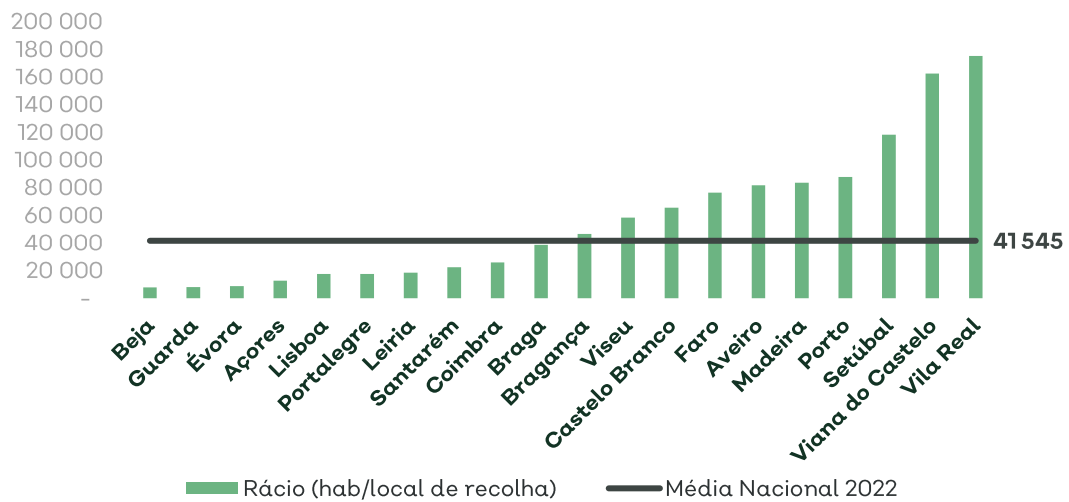

IV. Locais de recolha dos SGRU por Distrito

FIGURA 24 Rácio de habitantes por local de recolha de SGRU com parceria com o Electrão⁴

⁴ População residente (n.º) 2021 – 10 344 802; Fonte: <https://www.ine.pt>