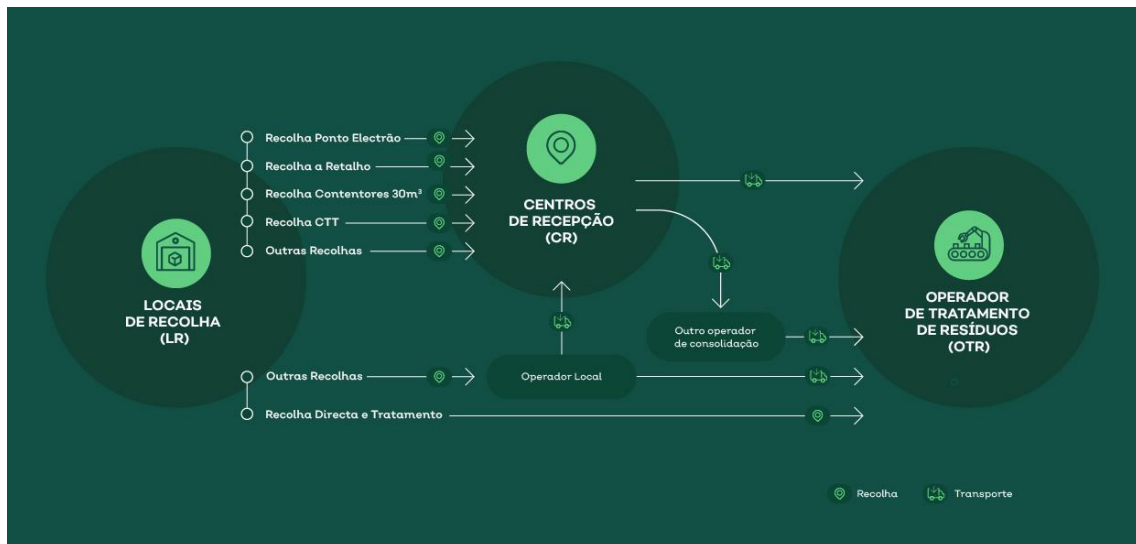

04

Rede Electrão

04.

Rede Electrão

Rede Electrão

A Rede Electrão é constituída por diversos locais de recolha de REEE e de RPA espalhados por todo o país (abertos ao público ou privados), como por exemplo os Pontos Electrão colocados nos centros comerciais, quartéis de bombeiros participantes na campanha Quartel Electrão, escolas participantes na campanha Escola Electrão, ecocentros dos municípios/SGRU, lojas, empresas, instituições publicas, etc. Esta rede tem vindo a crescer sistematicamente e atingiu o valor recorde de 9 048 locais de recolha em 2022 (LR REEE e RPA).

FIGURA 11 Locais de recolha de REE e RPA da Rede Electrão

O Electrão fornece a esta rede diversos materiais de acondicionamento de REEE e RPA, que variam desde pequenas caixas de cartão (para pilhas, lâmpadas, cartuchos de impressão, etc.), passando pelas cubas plásticas de 1m³ (para pequenos equipamentos) até aos grandes contentores metálicos de 30m³ (para grandes equipamentos).