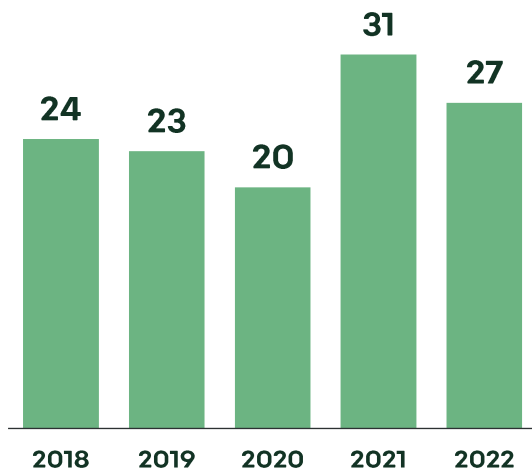

Transporte

No Anexo III encontram-se identificados os operadores logísticos pertencentes à Rede Electrão no final de 2022. Estes operadores encontram-se organizados em operadores de recolha, responsáveis por assegurar a recolha de REEE e RPA nos locais de recolha da Rede Electrão, e operadores logísticos de transporte, que efectuam o transporte consolidado e otimizado entre centros de recepção e os operadores de tratamento de resíduos.

Como é possível observar na figura, o Electrão tem consolidado e amadurecido a sua rede de operadores logísticos, dispondo de opções que permitem uma cobertura integral do território nacional, incluindo as regiões autónomas.

Foi também organizado um centro de contacto no sentido de melhor servir os locais de recolha da Rede Electrão, garantido uma melhor articulação entre estes e os operadores logísticos. Este centro recebeu no decurso de 2022 um total de 11 434 pedidos de recolha.

FIGURA 15 Evolução do número de operadores logísticos de RPA

Resultados de recolha de RPA

Em 2022 o Electrão recolheu e enviou para tratamento/reciclagem um total de 281 toneladas de RPA portáteis, o que se traduziu num crescimento homólogo de 13%.