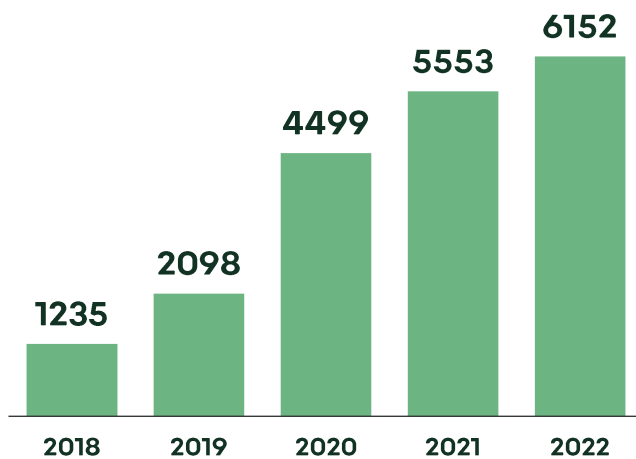

No ano de 2022 é de destacar a aquisição de 25 contentores de 30m³, elevando assim para 100 o número destes contentores pertencentes ao Electrão, bem como o lançamento de uma caixa de cartão específica para a recolha de lâmpadas via correio (que se junta às já existentes para RPA portáteis e consumíveis de impressão).

A recolha dos resíduos é efectuada através de um modelo logístico assente em 5 zonas operacionais no Continente (Norte, Centro, Interior, LVT e Sul), cada uma delas servida por um Centro de Recepção. Nessas zonas actuam 5 tipologias de operadores de recolha (CTT, porta-a-porta, Ponto Electrão, retalho e contentor) que servem os locais de recolha e encaminham os resíduos para os Centros de Recepção (onde são triados por categoria operacional, consolidados e preparados para expedição), ou directamente para os diferentes Operadores de Tratamento de Resíduos. Nas Regiões Autónomas os operadores de recolha de proximidade em cada ilha asseguram a recolha e encaminhamento dos REEE para tratamento.

Locais de recolha de RPA

Como se verifica na figura, o Electrão tem dado continuidade ao desenvolvimento gradual da sua rede de recolha selectiva, apostando no aumento da capilaridade da rede por forma a chegar cada vez mais próximo do consumidor e da geração do resíduo, com o objectivo de incrementar as quantidades recolhidas bem como melhorar a qualidade do resíduo recolhido, sendo exemplo o Projecto Porta-a-Porta em Lisboa.

FIGURA 13 Evolução do número de locais de recolha de RPA

O mérito deste aumento sai ainda mais reforçado pelo facto de, durante 2022, o Electrão ter extinguido cerca de 400 locais de recolha que se encontravam inactivos há mais de quatro anos. Sabendo que a dimensão da rede de recolha tem sido tradicionalmente um dos indicadores mais importantes na avaliação de entidades gestoras, o Electrão não teve receio de ser impactado negativamente com esta acção, pois considera que a transparência deve presidir a todos os actos de comunicação pública.

No Anexo III encontram-se listados os diferentes locais de recolha pertencentes ao SIGRPA a 31 de Dezembro de 2022, e a respectiva informação geográfica.