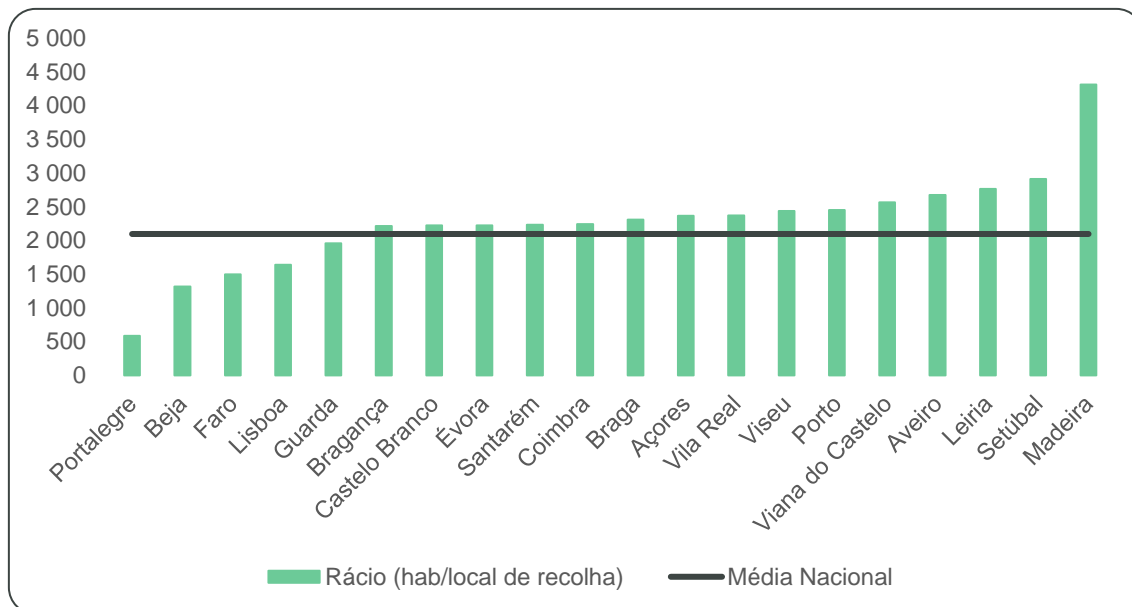

4.2. Distribuição geográfica dos locais de recolha

A rede de locais de recolha do Electrão – Rede de Recolha Electrão – encontra-se amplamente difundida estando presente em todo o território nacional, incluindo as Regiões Autónomas dos Açores e da Madeira. Na Figura 12 pode observar-se a distribuição dos locais de recolha por cada região geográfica.

FIGURA 12 - DISTRIBUIÇÃO GEOGRÁFICA DA REDE DE LOCAIS DE RECOLHA DE REEE DO ELECTRÃO

Para complementar a análise da distribuição geográfica dos locais de recolha pertencentes à Rede de Recolha Electrão apresenta-se a Figura 13, onde é possível observar o rácio de habitantes por local de recolha pertencentes à Rede de Recolha Electrão.

FIGURA 13 - RÁCIO DE HABITANTES POR LOCAL DE RECOLHA DA REDE DE RECOLHA ELECTRÃO³

De salientar que o Electrão passou de um rácio médio de 2 907 hab/local de recolha, verificado em 2018, para 2 097 habitantes por local de recolha em 2019, ficando mais uma vez patente a contínua estratégia de aumento da rede de recolha.