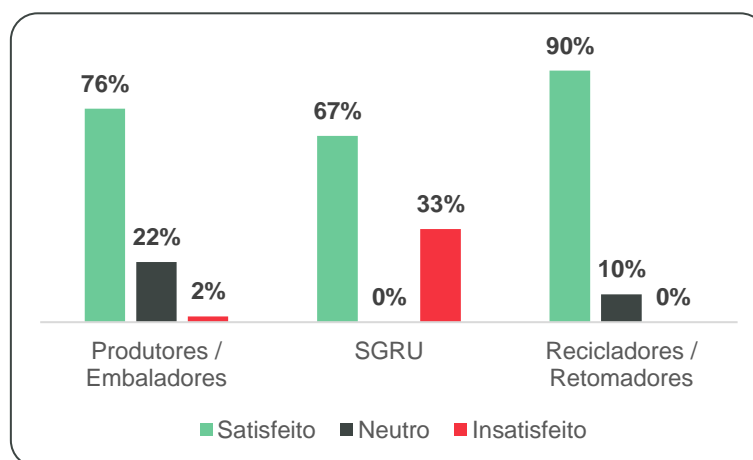

9. QUALIDADE DO SERVIÇO PRESTADO

O Electrão realizou em 2019 inquéritos de satisfação a vários intervenientes SIGREEE, SIGRPA e SIGRE, em particular a produtores/embaladores, a SGRU e a recicladores/retomadores. A realização dos inquéritos permitiu ao Electrão conhecer a percepção dos intervenientes do sistema relativamente aos serviços prestados, tendo também sido questionado aos inquiridos se recomendariam o Electrão a outras empresas.

Nas figuras seguintes são apresentados os resultados aos inquéritos, incluindo as taxas de resposta, a percentagem de inquiridos satisfeitos, e percentagem de inquiridos que recomendariam o Electrão.

FIGURA 26 - TAXA DE RESPOSTA AOS INQUÉRITOS DE SATISFAÇÃO POR TIPO DE INTERVENIENTE

FIGURA 27 - RESULTADOS DE SATISFAÇÃO POR TIPO DE INTERVENIENTE

FIGURA 28 - QUANTIDADE DE INQUIRIDOS QUE RECOMENDARIAM O ELECTRÃO

É observável através das figuras anteriores que a maioria dos intervenientes que responderam ao inquérito encontra-se satisfeitos com a actividade do Electrão, e também que recomendariam o Electrão a outras empresas.