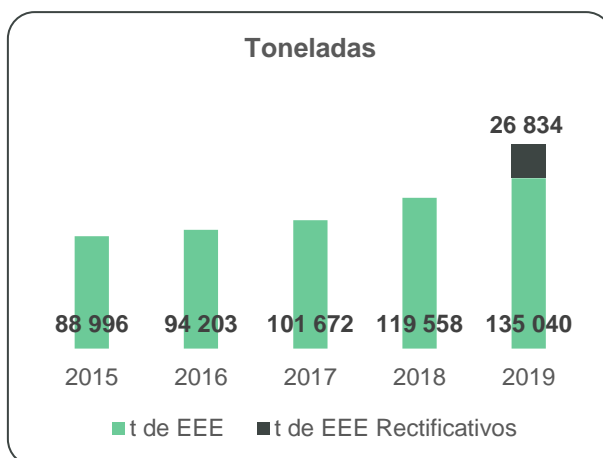

A colocação EEE no mercado nacional por produtores aderentes do Electrão, sediados na Região Autónoma dos Açores foi de 123 toneladas equivalentes a 10 775 unidades e na Região Autónoma da Madeira de 14 toneladas e 11 937 unidades, respectivamente.

A evolução dos valores de colocação de mercado, em peso, tem registado nos últimos cinco anos, um aumento progressivo, sendo que em 2019 registou-se um **aumento de mais de 15 482 toneladas face a 2018**. As figuras seguintes apresentam a evolução do universo de mercado do Electrão entre 2015-2019, em peso e unidades.

FIGURA 7 - EEE DECLARADOS AO ELECTRÃO 2015-2019 (MILHARES DE UNIDADES)

FIGURA 8 - EEE DECLARADOS AO ELECTRÃO 2015-2019, INCLUINDO RECTIFICATIVOS (TONELADAS)

A distribuição dos dados de colocação no mercado para 2019 por categoria legal, em peso e unidades, encontra-se sintetizada nas próximas figuras.

FIGURA 9 - EEE DECLARADOS AO ELECTRÃO EM 2019 POR CATEGORIA LEGAL (TONELADAS)

FIGURA 10 - EEE DECLARADOS AO ELECTRÃO EM 2019 POR CATEGORIA LEGAL (MILHARES DE UNIDADES)

No Anexo II encontram-se o detalhe dos dados do colocado no Continente e Regiões Autónomas, por categoria legal em unidades e peso.