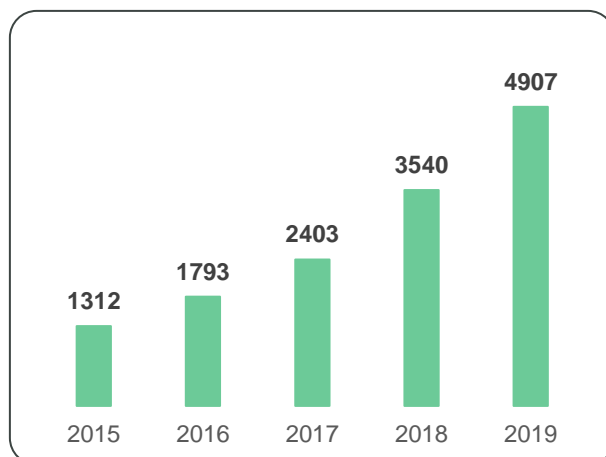

4.1. Locais de recolha

No que se refere a locais de recolha a Tabela seguinte faz o balanço, a final de 2019, do número de locais por tipologia, no Continente e Regiões Autónomas.

TABELA 1 - LOCAIS DE RECOLHA DE REEE DA REDE DE RECOLHA ELECTRÃO - 2019

lojas/distribuição e locais públicos (ex. Centros comerciais, Bombeiros, Escolas, Universidades, etc.).

A Figura seguinte ilustra a evolução dos locais de recolha de REEE pertencentes à Rede de Recolha Electrão nos últimos 5 anos.

FIGURA 11 - EVOLUÇÃO DO NÚMERO DE LOCAIS DE RECOLHA REEE

Verifica-se, pela análise da figura, o resultado do esforço desenvolvido pelo Electrão no aumento de locais de recolha, traduzindo-se num **incremento de cerca de 39%** relativamente ao ano de 2018.

Na Tabela seguinte é possível analisar a evolução do número de locais de recolha por tipologia, confirmando-se a aposta do Electrão em aumentar a densidade da sua rede em 2019, aumentando a sua capilaridade.