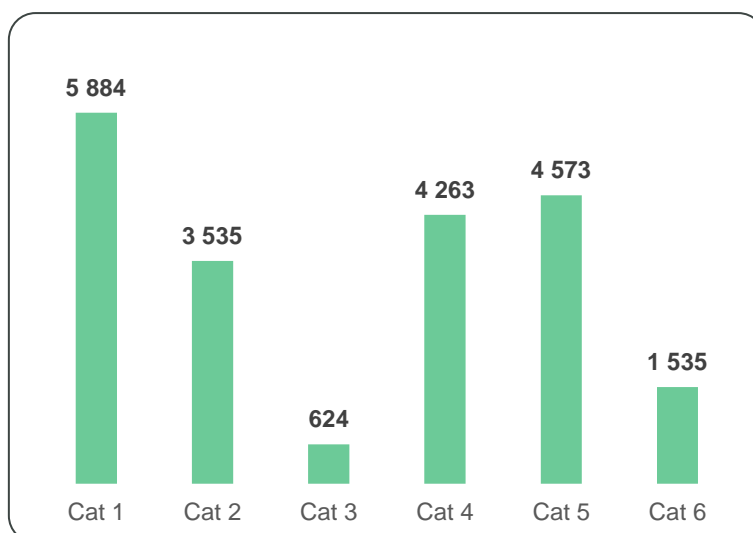

Na Figura 15 é possível observar a evolução do número de operadores logísticos de REEE do Electrão, nos últimos cinco anos de actividade.

FIGURA 15 - EVOLUÇÃO DO NÚMERO DE OPERADORES LOGÍSTICOS DE REEE

No Anexo III encontram-se identificados os operadores logísticos pertencentes à Rede de Recolha Electrão no final de 2019.

4.4. Resultados de recolha de REEE

Em 2019, o Electrão assegurou a recolha de REEE das 6 categorias legais, perfazendo um total a nível nacional de **20 414 toneladas**. A Figura 16 apresenta a distribuição dos REEE recolhidos por categoria legal.

FIGURA 16 - QUANTIDADE DE REEE RECOLHIDOS POR CATEGORIA LEGAL EM 2019 (TONELADAS)

A quantidade de REEE recolhida nos locais de recolha próprios, nos pontos de retoma da distribuição, nos SGRU e nos centros de recepção, distribuídos por categoria legal, é apresentada na tabela seguinte.