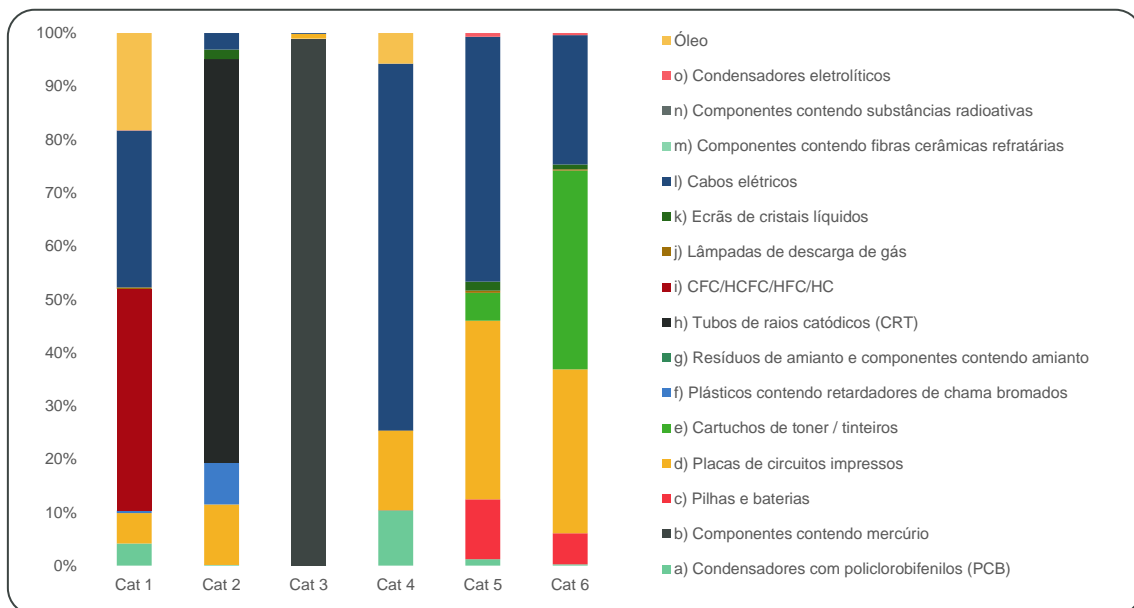

FIGURA 24 - COMPONENTES DE REMOÇÃO OBRIGATÓRIA DE REEE EM 2019

A distribuição dos componentes de remoção obrigatória, por categoria, é apresentada de forma sistematizada na Figura 25.

FIGURA 25 - COMPONENTES DE REMOÇÃO OBRIGATÓRIA REMOVIDOS DE REEE EM 2019, POR CATEGORIA