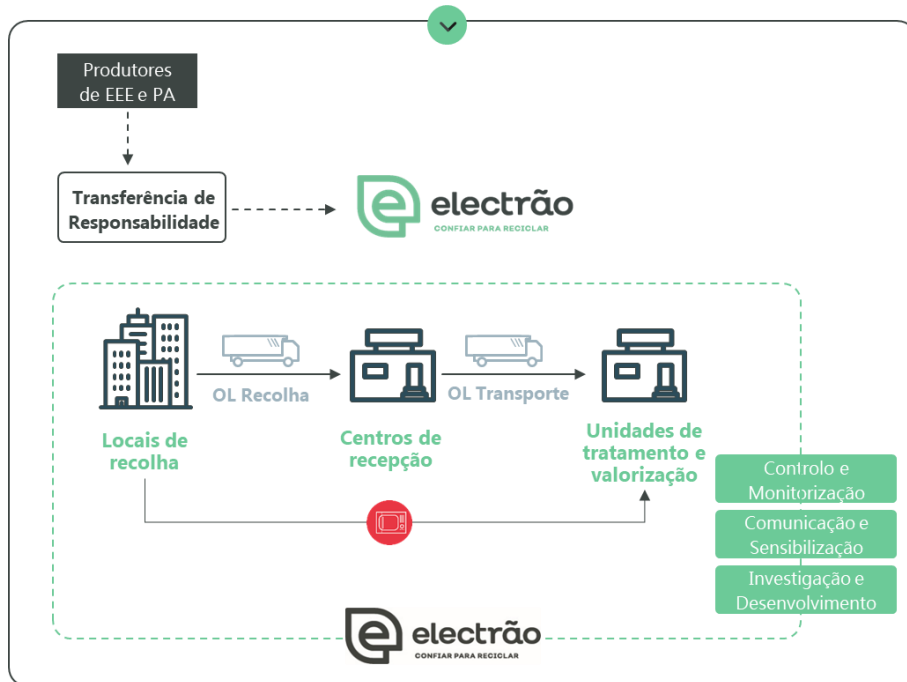

2.2. Organograma

O quadro de pessoal do Electrão é partilhado para a gestão de REEE, RPA e RE, uma vez que os recursos estão afectos aos três fluxos específicos de resíduos. Seguidamente, apresenta-se o organograma do Electrão nas diferentes áreas de competência.

FIGURA 2 - ORGANOGAMA DO ELECTRÃO

2.3. Sistema Integrado de Gestão do Electrão

O Sistema Integrado de Gestão do Electrão é constituído por diversos stakeholders nas diferentes áreas de gestão de EEE, de PA, de embalagens e dos resíduos que as constituem. A Figura 3 faz a representação esquemática do Sistema Integrado de Gestão de REEE e RPA, gerido pelo Electrão: