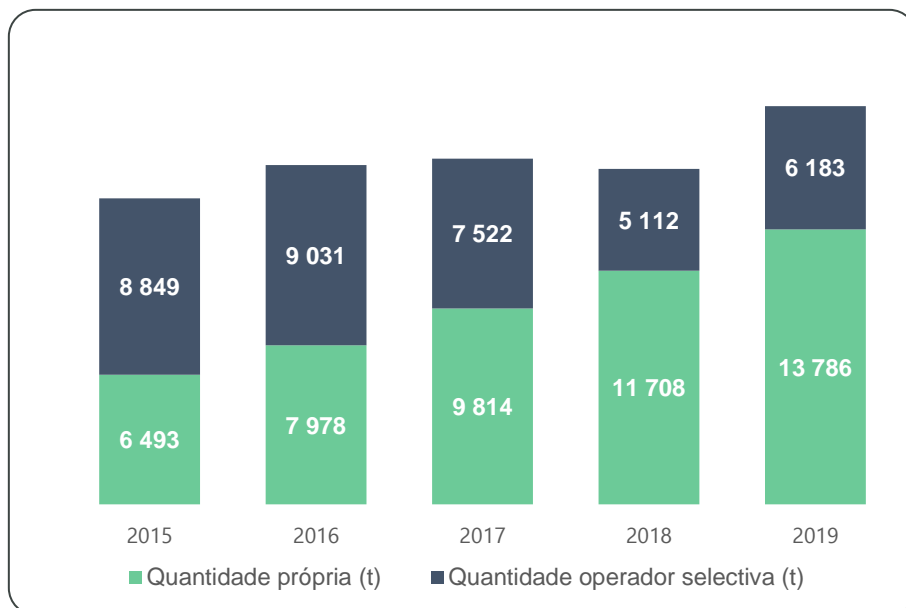

Na Figura seguinte é possível verificar a evolução nos últimos cinco anos destes quantitativos.

FIGURA 17 - EVOLUÇÃO, NOS ÚLTIMOS CINCO ANOS, DAS QUANTIDADES DE RECOLHA SELECTIVA

Verifica-se, da figura anterior, o esforço desenvolvido pelo Electrão no alargamento da sua rede de recolha e aumento de quantidades recolhidas, que se traduz na importância crescente das quantidades próprias da Rede de Recolha Electrão, apresentando um aumento de cerca de 18% face a 2018. De acrescentar que o ano de 2019, assistiu à definição e implementação de códigos LER específicos de REEE para o enquadramento das quantidades dos operadores na recolha selectiva, o que, naturalmente, teve como consequência uma contracção nas quantidades declaradas por estes.

Em 2019, o Electrão assegurou uma **recolha de quantidades próprias de 13 786 toneladas**, representando mais que 50% da quantidade total recolhida, como é possível constatar na figura seguinte:

FIGURA 18 - COMPARAÇÃO ENTRE A META LEGAL E A RECOLHA EFECTIVA PROVENIENTE DE LOCAIS DE RECOLHA DA REDE DO ELECTRÃO PARA O ANO DE 2019