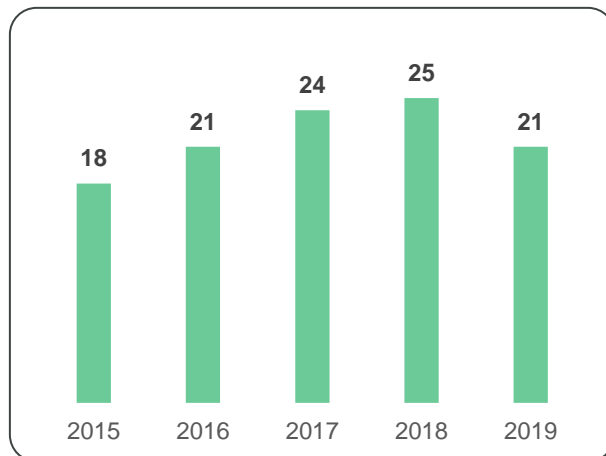

A Figura 19 apresenta a evolução da rede de OTR do Electrão nos últimos cinco anos.

FIGURA 19 - EVOLUÇÃO DA REDE DE OTR DE REEE DA REDE DE RECOLHA ELECTRÃO NOS ÚLTIMOS ANOS

4.6. Reutilização

Em 2019, o Electrão deu continuidade às actividades de promoção da reutilização de REEE, particularmente, no que se refere à implementação do procedimento para a preparação para a reutilização, no âmbito da parceria estratégica com a Entrajuda, privilegiando a dimensão social e o associativismo sem fins lucrativos.