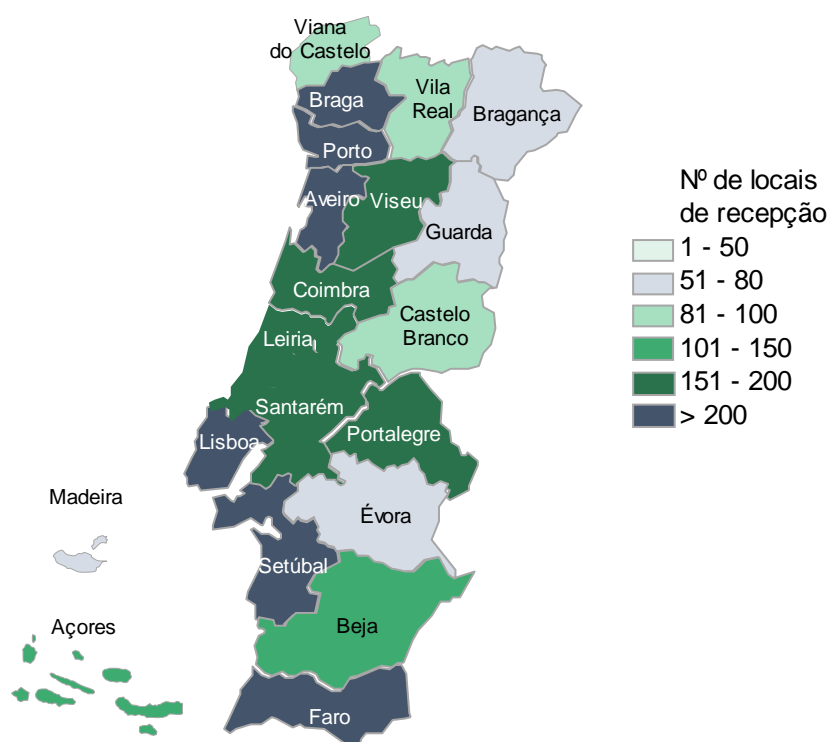

4.2. Distribuição geográfica dos locais de recolha

A rede de locais de recolha do Electrão – Rede de Recolha Electrão – encontra-se amplamente difundida estando presente em todo o território nacional, incluindo as Regiões Autónomas dos Açores e da Madeira. Na Figura 12 pode observar-se a distribuição dos locais de recolha por cada região geográfica.

FIGURA 12 - DISTRIBUIÇÃO GEOGRÁFICA DA REDE DE LOCAIS DE RECOLHA DE REEE DO ELECTRÃO

Para complementar a análise da distribuição geográfica dos locais de recolha pertencentes à Rede de Recolha Electrão apresenta-se a Figura 13, onde é possível observar o rácio de habitantes por local de recolha pertencentes à Rede de Recolha Electrão.