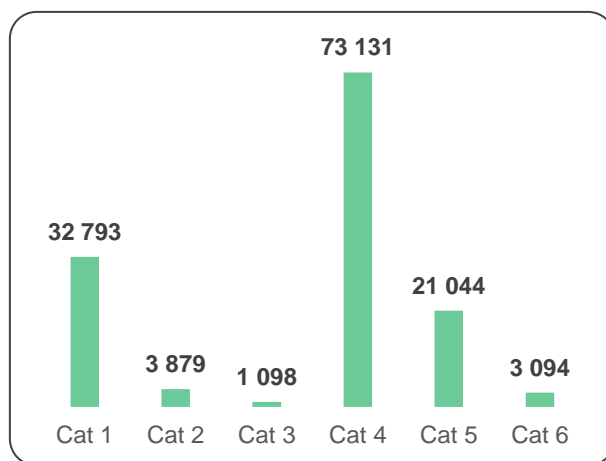

A evolução dos valores de colocação de mercado, em peso, tem registado nos últimos cinco anos, um aumento progressivo, sendo que em 2019 registou-se um **aumento de mais de 15 482 toneladas face a 2018**. As figuras seguintes apresentam a evolução do universo de mercado do Electrão entre 2015-2019, em peso e unidades.

FIGURA 7 - EEE DECLARADOS AO ELECTRÃO 2015-2019 (MILHARES DE UNIDADES)

FIGURA 8 - EEE DECLARADOS AO ELECTRÃO 2015-2019, INCLUINDO RECTIFICATIVOS (TONELADAS)

A distribuição dos dados de colocação no mercado para 2019 por categoria legal, em peso e unidades, encontra-se sintetizada nas próximas figuras.