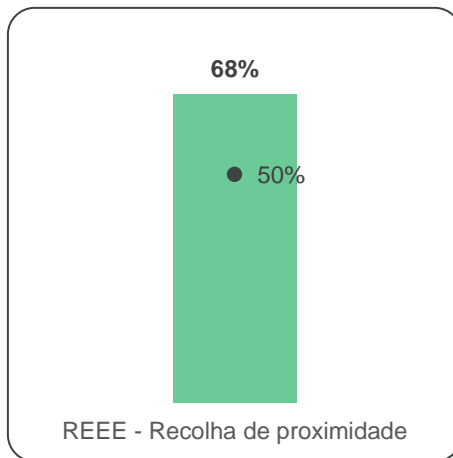

Na Figura seguinte é possível verificar a evolução nos últimos cinco anos destes quantitativos.

FIGURA 17 - EVOLUÇÃO, NOS ÚLTIMOS CINCO ANOS, DAS QUANTIDADES DE RECOLHA SELECTIVA

Verifica-se, da figura anterior, o esforço desenvolvido pelo Electrão no alargamento da sua rede de recolha e aumento de quantidades recolhidas, que se traduz na importância crescente das quantidades próprias da Rede de Recolha Electrão, apresentando um aumento de cerca de 18% face a 2018. De acrescentar que o ano de 2019, assistiu à definição e implementação de códigos LER específicos de REEE para o enquadramento das quantidades dos operadores na recolha selectiva, o que, naturalmente, teve como consequência uma contracção nas quantidades declaradas por estes.

Em 2019, o Electrão assegurou uma **recolha de quantidades próprias de 13 786 toneladas**, representando mais que 50% da quantidade total recolhida, como é possível constatar na figura seguinte:

FIGURA 18 - COMPARAÇÃO ENTRE A META LEGAL E A RECOLHA EFECTIVA PROVENIENTE DE LOCAIS DE RECOLHA DA REDE DO ELECTRÃO PARA O ANO DE 2019

4.5. Operadores de Tratamento de Resíduos (OTR)

Um dos principais objectivos da actividade do Electrão passa por garantir um adequado tratamento e valorização de todos os REEE, recolhidos selectivamente pelos locais de recolha da Rede de Recolha Electrão, de acordo com os termos descritos no Artigo 60.º do Decreto-Lei n.º 152-D/2017 de 11 de Dezembro.