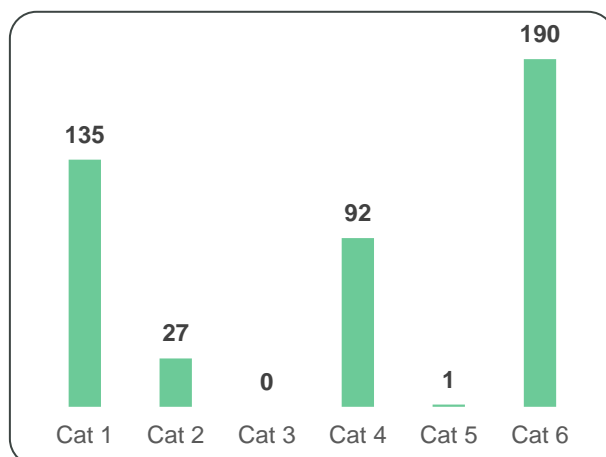

Em conjunto, foi contabilizado um total de **445 toneladas de REEE encaminhados para preparação para reutilização** de acordo com a distribuição por categoria legal apresentada na Figura 20.

FIGURA 20 - QUANTIDADE ENCAMINHADA PARA PREPARAÇÃO PARA REUTILIZAÇÃO POR CATEGORIA LEGAL (TONELADAS)