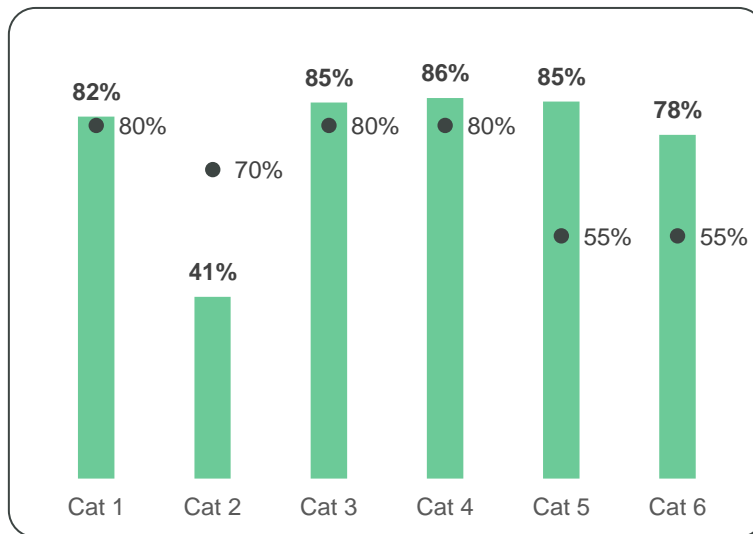

Os resultados do Electrão são apresentados de seguida, referentes ao ano de 2019, no que toca à reutilização, reciclagem e outras formas de valorização de componentes, materiais e substâncias, para cada categoria legal de REEE. Simultaneamente, estes valores são comparados com as metas definidas para o período a partir de 15 de Agosto de 2019, definido no n.º 2 do Anexo X do Decreto-Lei n.º 152-D/2017.

As figuras que se seguem permitem a avaliação do cumprimento das metas de reutilização/reciclagem e valorização de REEE nas 6 categorias legais.

FIGURA 22 - TAXAS DE REUTILIZAÇÃO/RECICLAGEM DAS 6 CATEGORIAS LEGAIS DE REEE