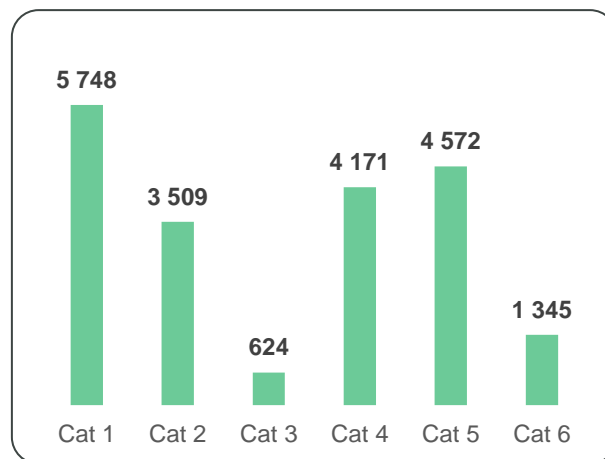

4.7. Tratamento e valorização de REEE

Ao longo de 2019 foram encaminhadas para tratamento e valorização um total de **19 969 toneladas**, distribuídas por categoria legal, o que é apresentado na Figura 21.