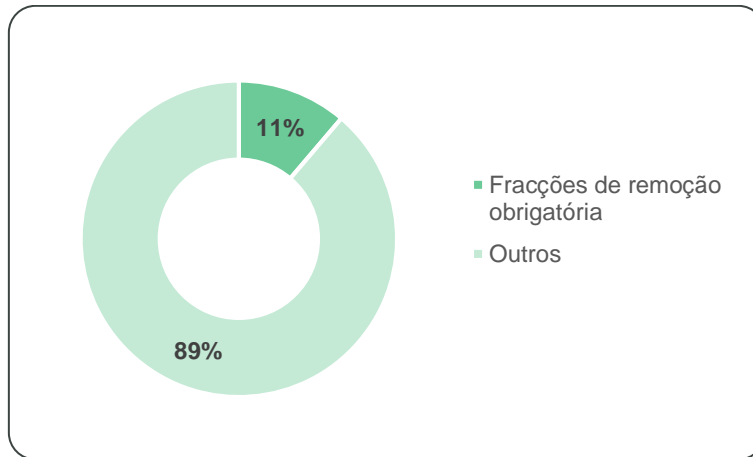

Durante 2019, foram removidas e encaminhadas para tratamento específico **2 118 toneladas de fracções de remoção obrigatória**, por parte dos OTR da Rede de Recolha Electrão, correspondendo tal valor a cerca de 11% da quantidade de REEE tratada pelo SIGREEE gerido pelo Electrão.