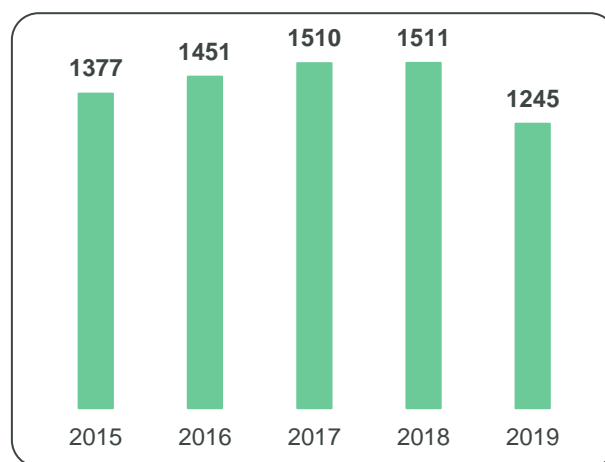

10,3 %

em Investigação e
Desenvolvimento

24,2 %

em Comunicação e
Sensibilização

3. PRODUTORES E MERCADO DE EEE

3.1. Produtores aderentes de EEE

Em 2019, o Electrão totalizou **1245 produtores aderentes de EEE**, registando uma redução de 266 produtores em relação ao ano anterior.

A evolução anual do número de produtores aderentes do Electrão, registado nos últimos cinco anos, pode observar-se na figura seguinte:

FIGURA 4 - EVOLUÇÃO DE PRODUTORES ADERENTES DE EEE 2015-2019¹

Pode verificar-se, da análise à figura, que o número de produtores aderentes do Electrão reduziu em 2019, após ter estabilizado no ano anterior, devido a 2019 corresponder a um ano de renovação dos contratos de produtores aderentes.