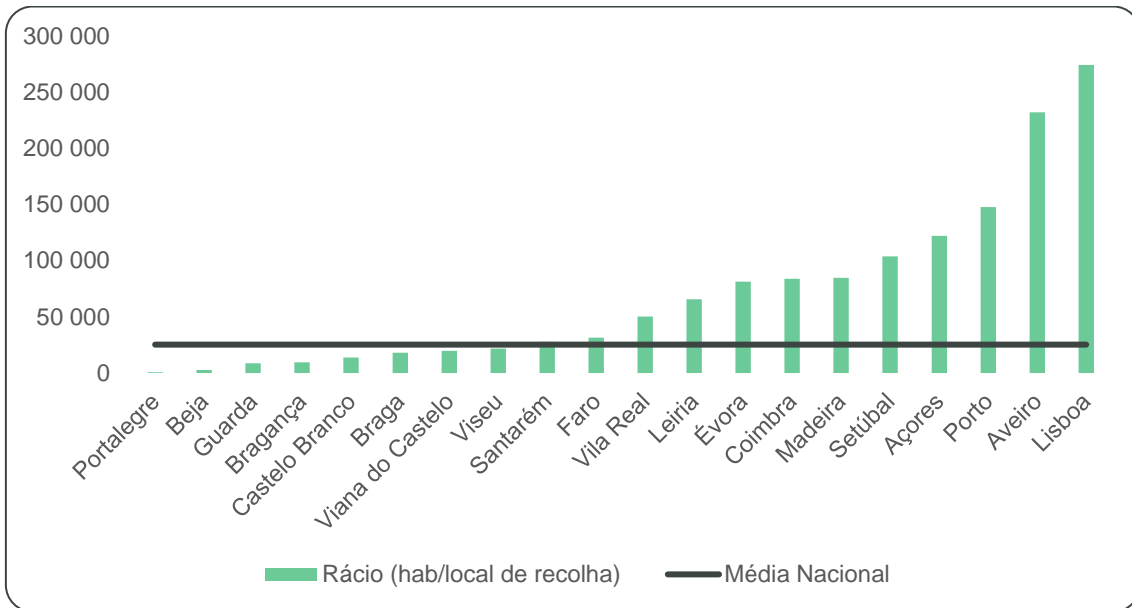

FIGURA 12 - DISTRIBUIÇÃO GEOGRÁFICA DA REDE DE LOCAIS DE RECOLHA DE REEE DO ELECTRÃO

Para complementar a análise da distribuição geográfica dos locais de recolha pertencentes à Rede de Recolha Electrão apresenta-se a Figura 13, onde é possível observar o rácio de habitantes por local de recolha pertencentes à Rede de Recolha Electrão.

FIGURA 13 - RÁCIO DE HABITANTES POR LOCAL DE RECOLHA DA REDE DE RECOLHA ELECTRÃO³

De salientar que o Electrão passou de um rácio médio de 2 907 hab/local de recolha, verificado em 2018, para 2 097 habitantes por local de recolha em 2019, ficando mais uma vez patente a contínua estratégia de aumento da rede de recolha.

No final de 2019 contabilizavam-se 23 SGRU com parceria para a recolha de REEE. O rácio de habitantes por local de recolha dos SGRU encontra-se na Figura 14.

³ População residente (n.º) 2017 – 10 291 027; Fonte: <https://www.ine.pt>

FIGURA 14 - RÁCIO DE HABITANTES POR LOCAL DE RECOLHA DE SGRU COM PARCERIA COM O ELECTRÃO

4.3. Transporte

Os operadores logísticos que pertencem à Rede de Recolha Electrão encontram-se organizados em operadores de recolha de proximidade, responsáveis por assegurar a recolha de REEE e RPA nos locais de recolha da Rede Electrão, e operadores logísticos de transporte, que efectuem o transporte consolidado e otimizado entre centros de recepção e os operadores de tratamento de resíduos.