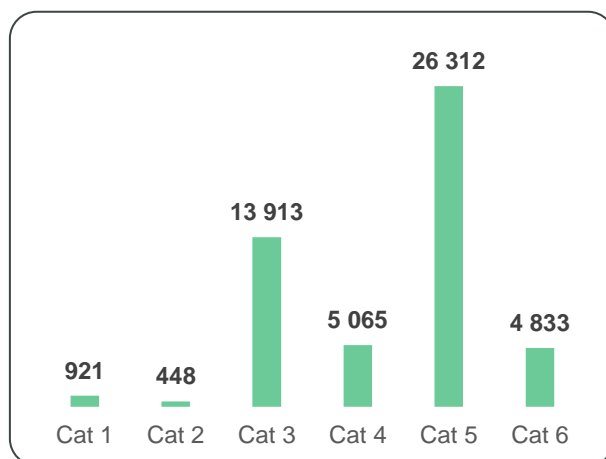

FIGURA 9 - EEE DECLARADOS AO ELECTRÃO EM 2019 POR CATEGORIA LEGAL (TONELADAS)

FIGURA 10 - EEE DECLARADOS AO ELECTRÃO EM 2019 POR CATEGORIA LEGAL (MILHARES DE UNIDADES)

No Anexo II encontram-se o detalhe dos dados do colocado no Continente e Regiões Autónomas, por categoria legal em unidades e peso.