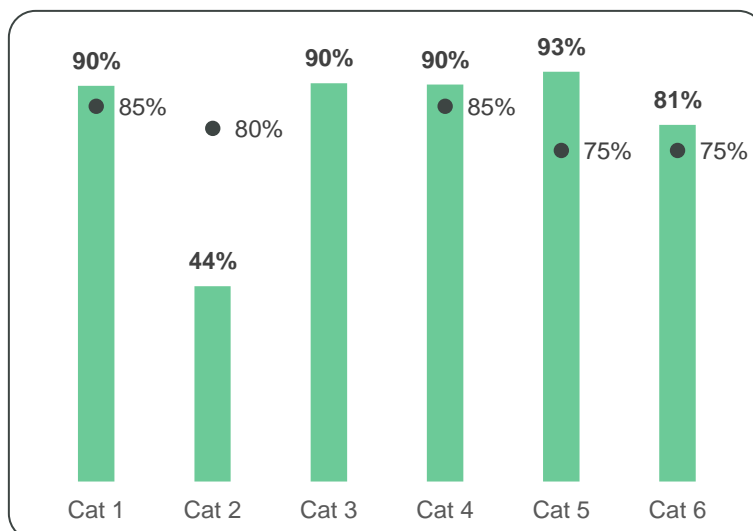

FIGURA 23 - TAXAS DE VALORIZAÇÃO DAS 6 CATEGORIAS LEGAIS DE REEE