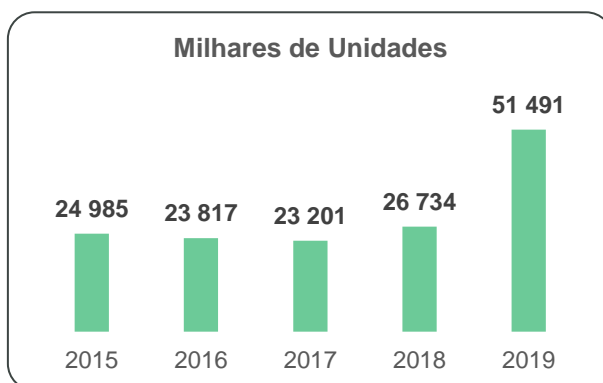

3.2. Mercado de EEE

A colocação de EEE no mercado nacional declarada pelos produtores aderentes do Electrão, durante o ano de 2019, foi de **135 040 toneladas** o que equivale a cerca de **51 491 milhares de unidades de EEE**. A estes quantitativos acresce 26 834 toneladas referentes a quantidades associadas a rectificativos de anos anteriores a 2019.

A colocação EEE no mercado nacional por produtores aderentes do Electrão, sediados na Região Autónoma dos Açores foi de 123 toneladas equivalentes a 10 775 unidades e na Região Autónoma da Madeira de 14 toneladas e 11 937 unidades, respectivamente.

A evolução dos valores de colocação de mercado, em peso, tem registado nos últimos cinco anos, um aumento progressivo, sendo que em 2019 registou-se um **aumento de mais de 15 482 toneladas face a 2018**. As figuras seguintes apresentam a evolução do universo de mercado do Electrão entre 2015-2019, em peso e unidades.

FIGURA 7 - EEE DECLARADOS AO ELECTRÃO 2015-2019 (MILHARES DE UNIDADES)

FIGURA 8 - EEE DECLARADOS AO ELECTRÃO 2015-2019, INCLUINDO RECTIFICATIVOS (TONELADAS)

A distribuição dos dados de colocação no mercado para 2019 por categoria legal, em peso e unidades, encontra-se sintetizada nas próximas figuras.