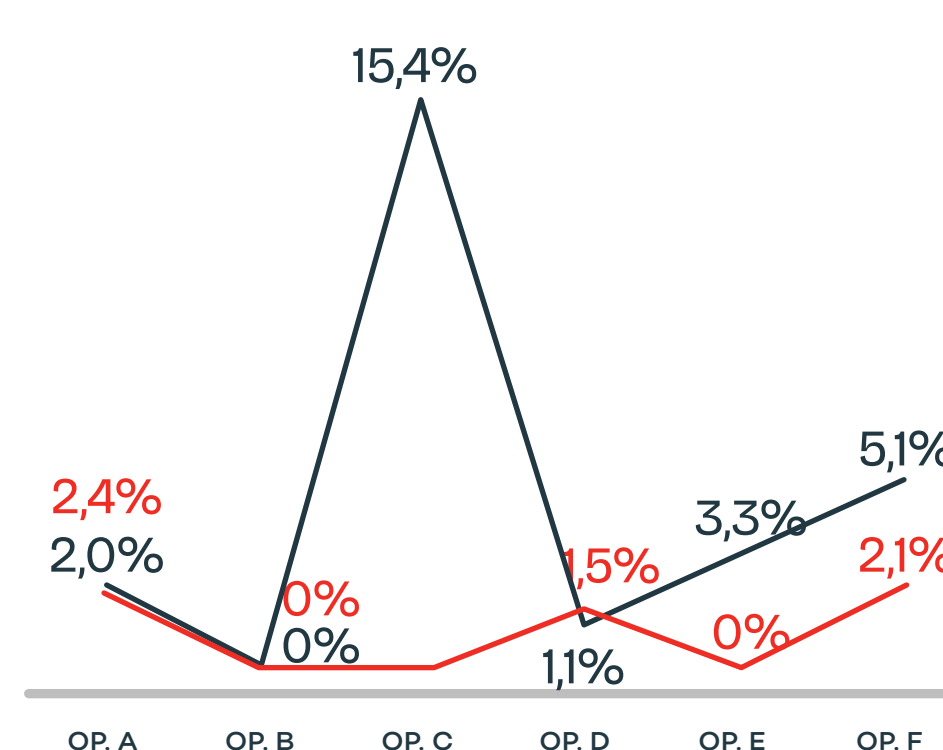

— VFC/VHC — Placas Circuitos Impressos