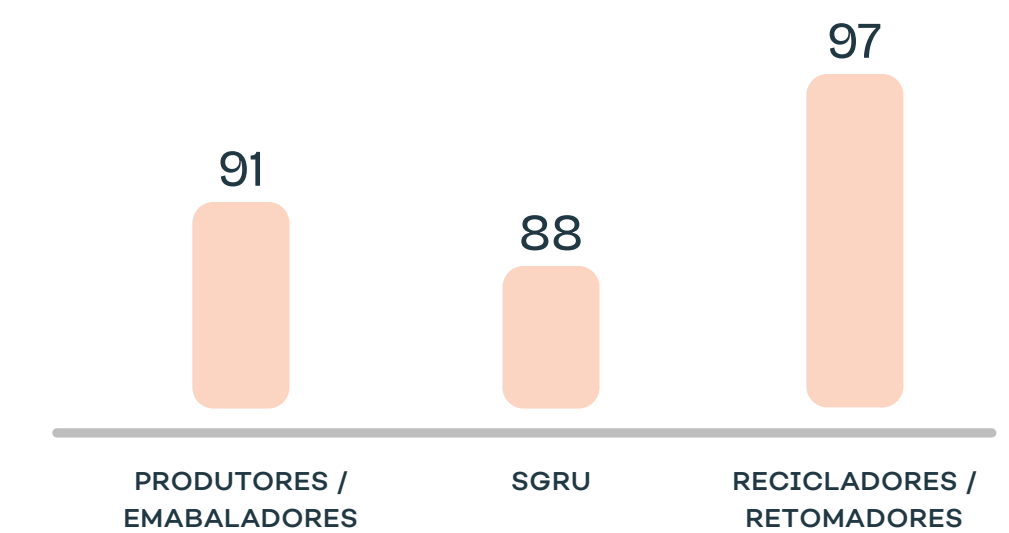

→ Quantidade de inquiridos que recomendariam o Electrão (%)