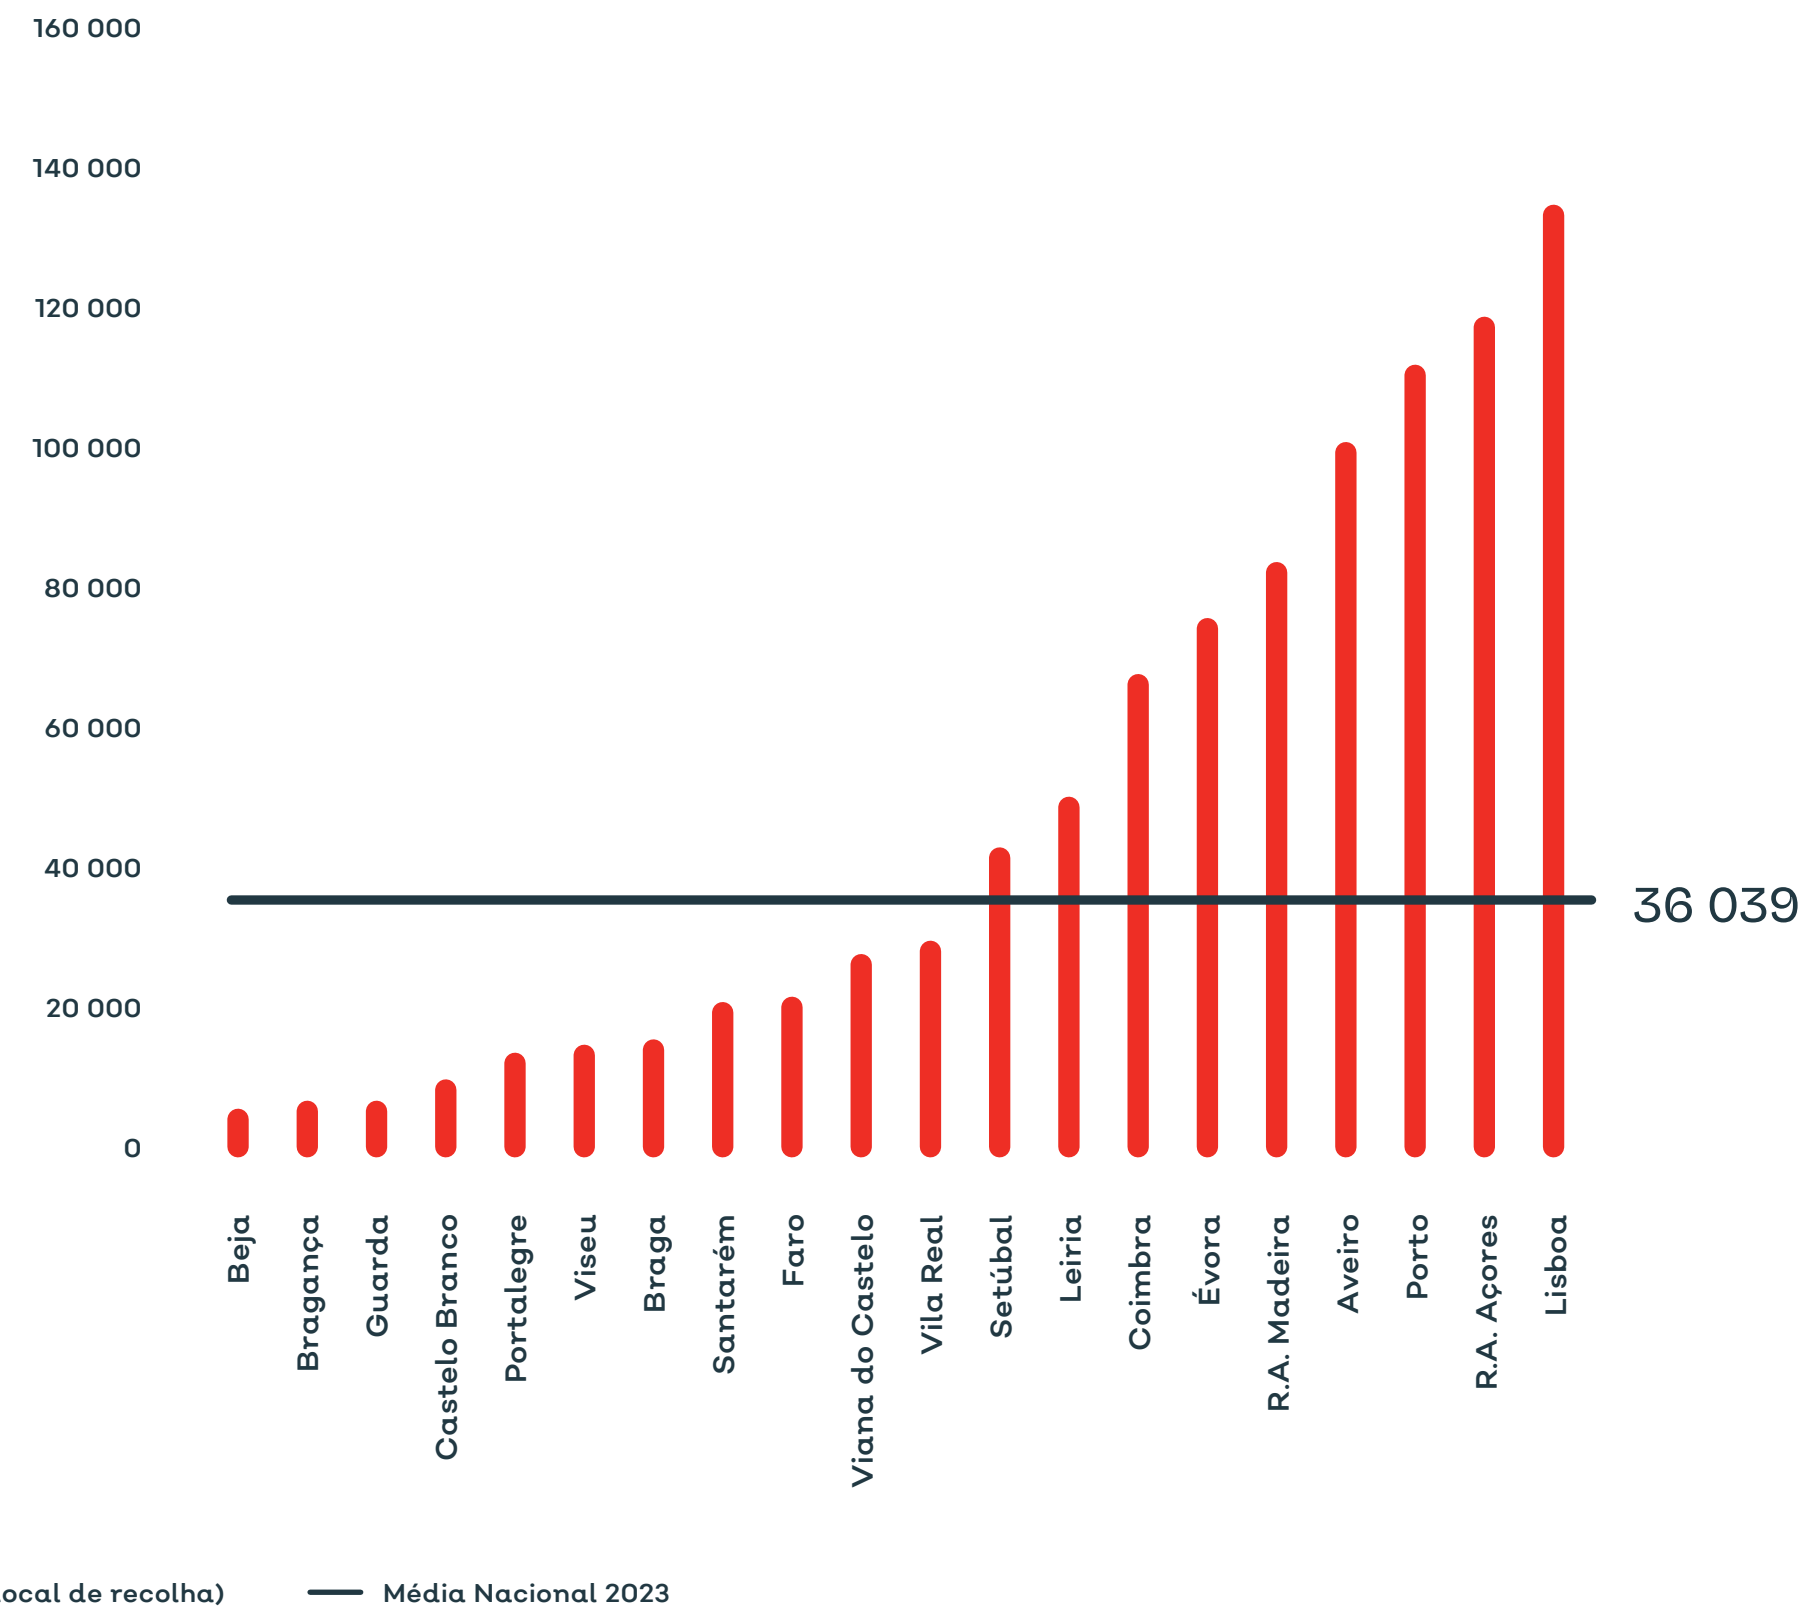

Lista de operadores de preparação para reutilização

#	OPERADORES DE PREPARAÇÃO PARA REUTILIZAÇÃO	DISTRITO	CONCELHO	PAÍS
Continente				
1	António Meireles	Porto	Paredes	Portugal
2	Apronet	Aveiro	São João da Madeira	Portugal
3	Assisminho	Viana do Castelo	Ponte de Lima	Portugal
4	BELTRÃO COELHO, LDA.	Lisboa	Lisboa	Portugal
5	Brigada do Mar	Setúbal	Setúbal	Portugal
6	ENTRAJUDA	Lisboa	Lisboa	Portugal
7	Fima Olá	Lisboa	Loures	Portugal
8	Groupe SEB Ibérica	Lisboa	Lisboa	Portugal
9	Intensify World	Braga	Barcelos	Portugal
10	iServices LDA	Lisboa	Lisboa	Portugal
11	Konica Minolta	Lisboa	Loures	Portugal
12	Multimac	Lisboa	Lisboa	Portugal
13	Rentokil Initial Portugal	Lisboa	Vila Franca de Xira	Portugal
14	SERDIAL VENDING, SA	Lisboa	Loures	Portugal
15	Servitek	Santarém	Torres Novas	Portugal
16	Sumol+Compal - Carnaxide	Lisboa	Oeiras	Portugal
17	TECNIDELTA	Portalegre	Campo Maior	Portugal
R.A. Açores				
-	-	-	-	-
R.A. Madeira				
-	-	-	-	-

IV. Locais de recolha dos SGRU por Distrito

Rácio de habitantes por local de recolha de SGRU com parceria com o Electrão*

* População residente (n.º) 2021 – 10 344 802; Fonte: <https://www.ine.pt>