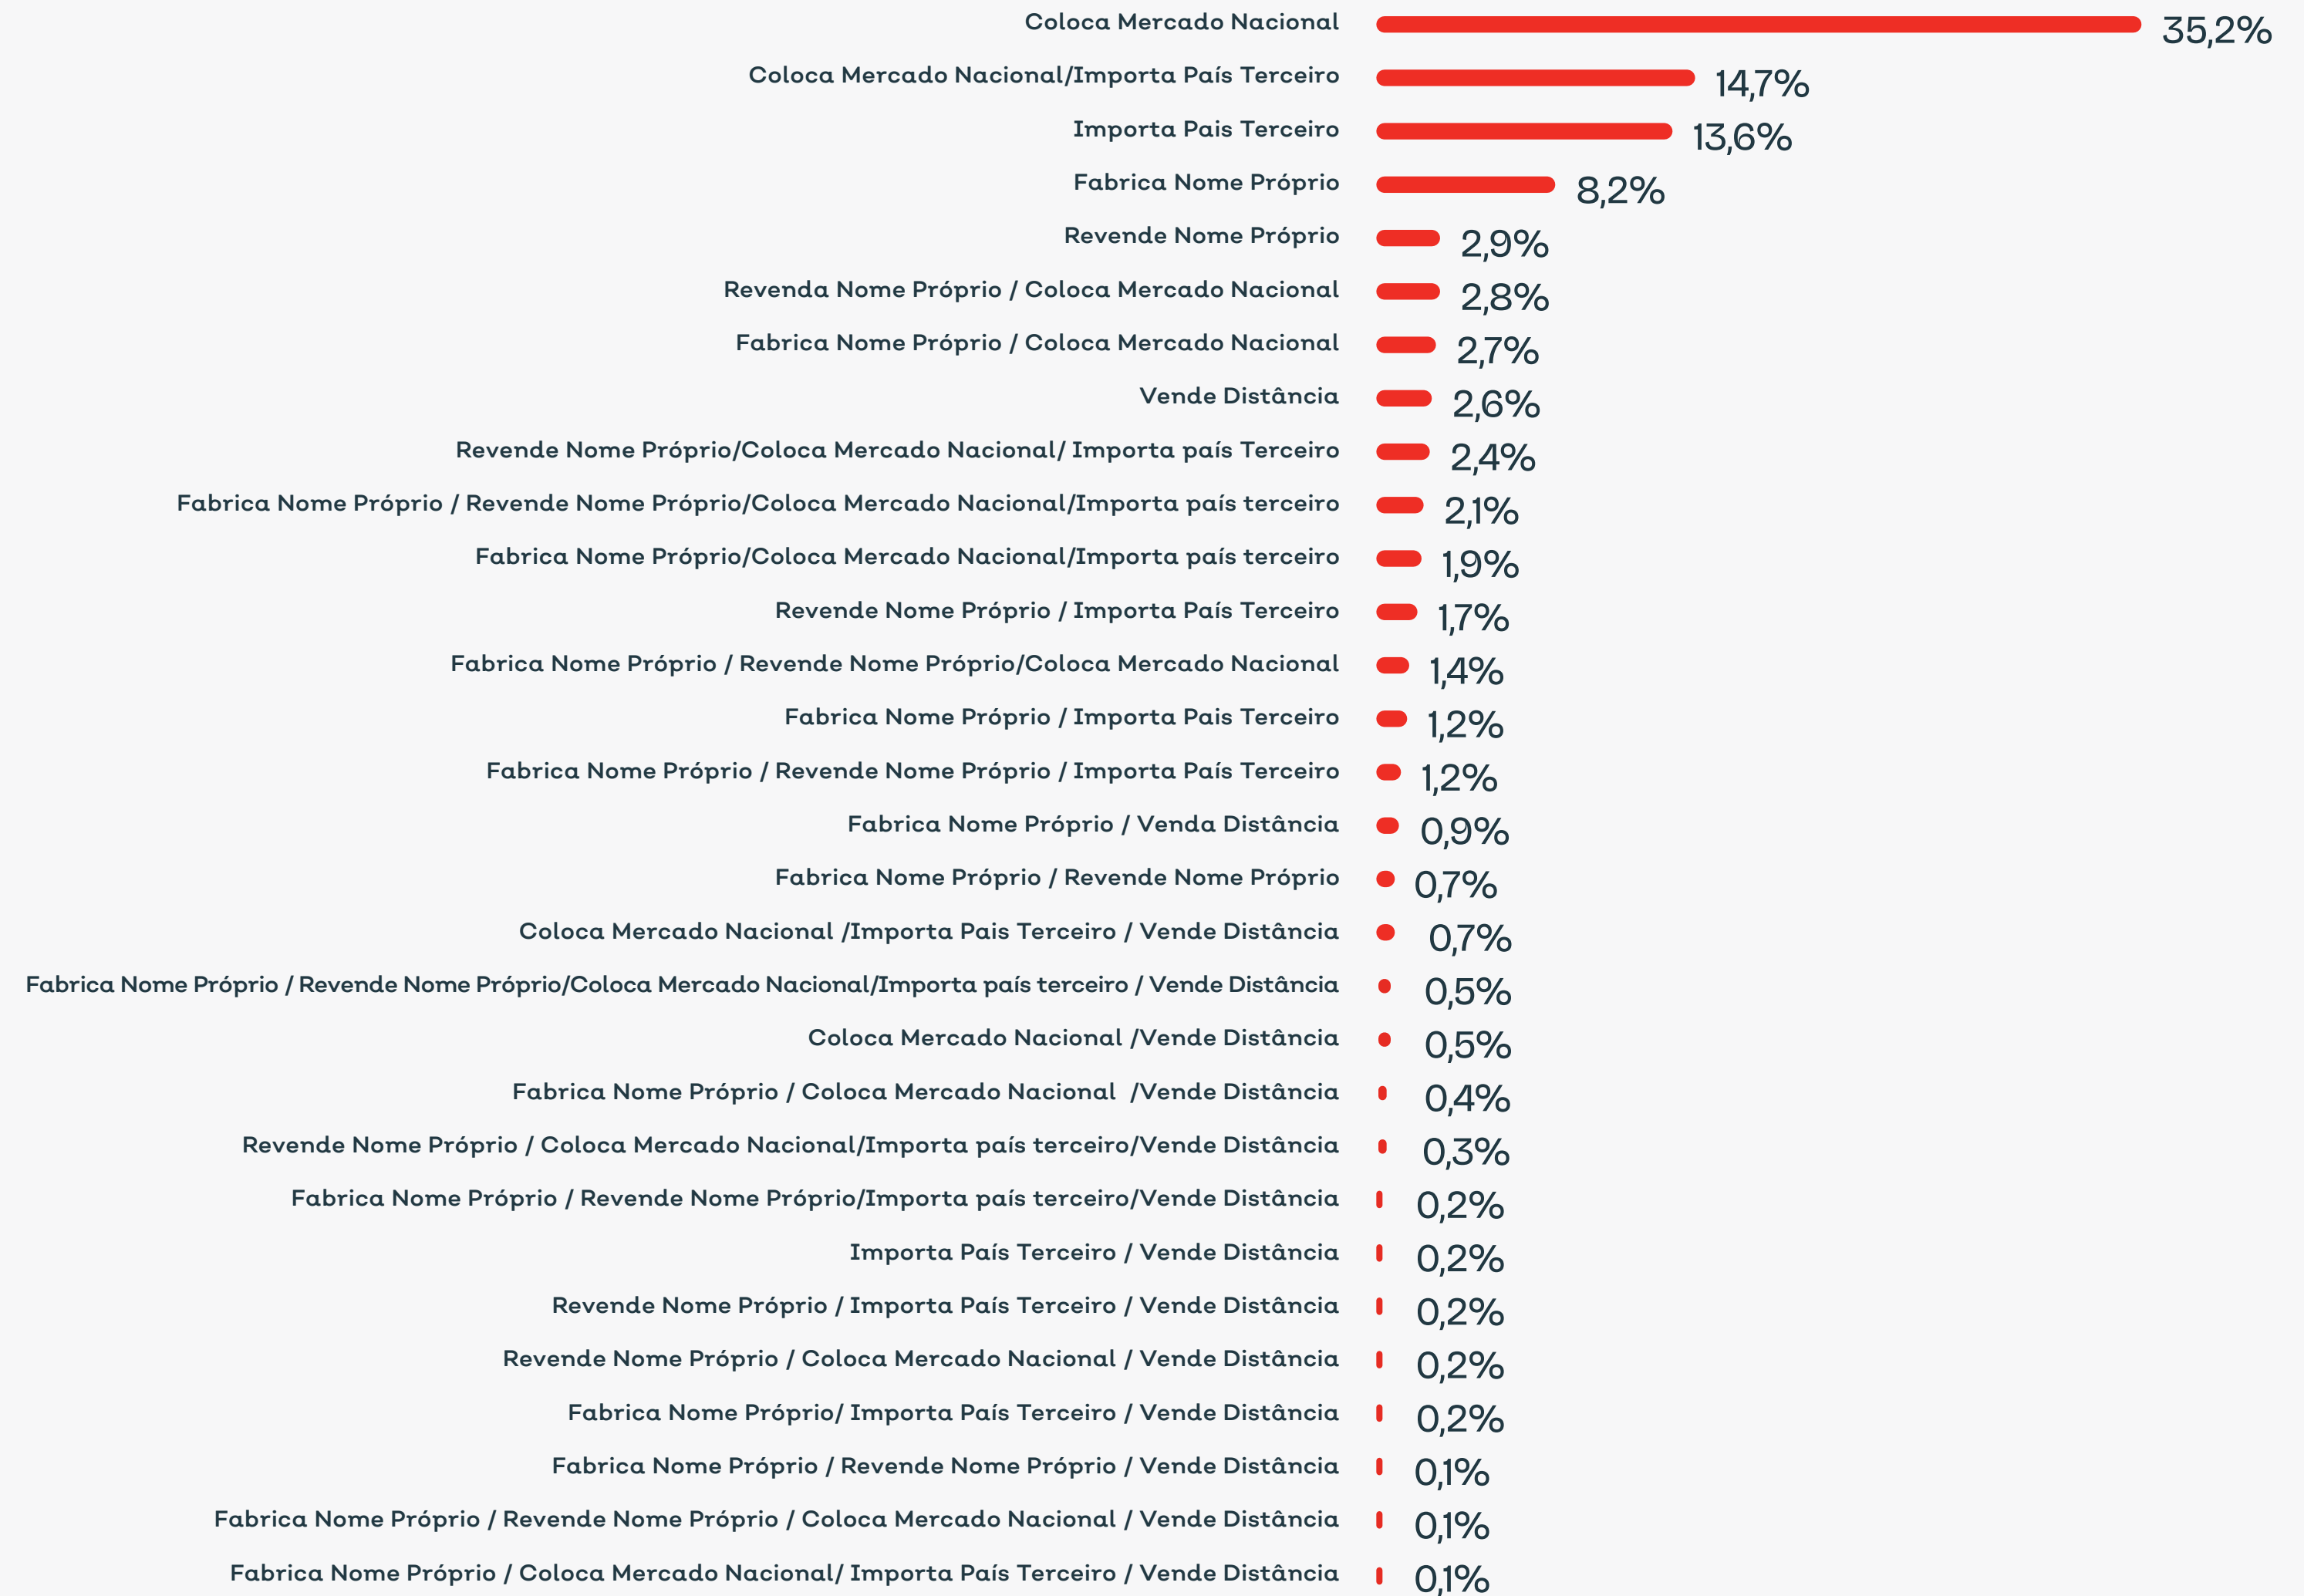

Percentagem de produtores aderentes que colocam no mercado por tipo de produtor