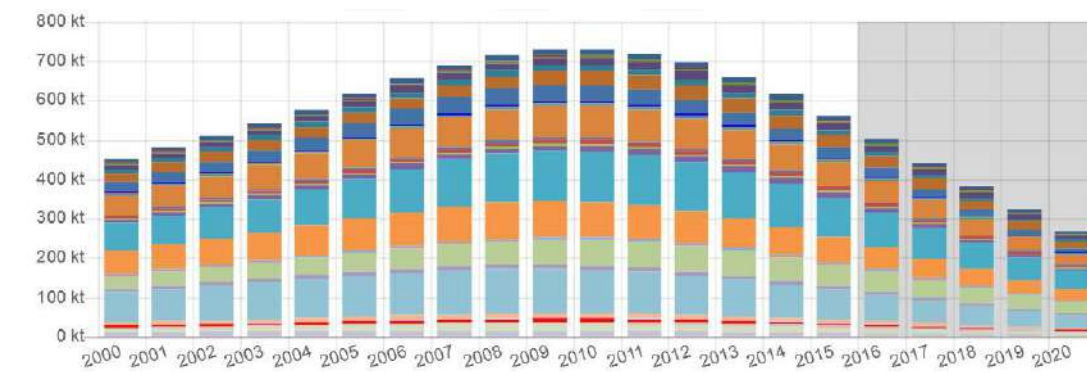

On average, 60%³ of the weight of a CRT display is glass. Simply speaking, there are two types of glass in a CRT tube:

- panel or front glass (approximately 65% of total glass) and
- funnel or back glass (approximately 35% of total glass).

The content of lead of the funnel glass makes it difficult to find an appropriate recycling solution for it. According to Empa, a CRT display may contain between 1 kg and 1.5 kg of lead.

Figure 2. CRT displays generated in EU. Estimate provided by the Urban Mine Platform©