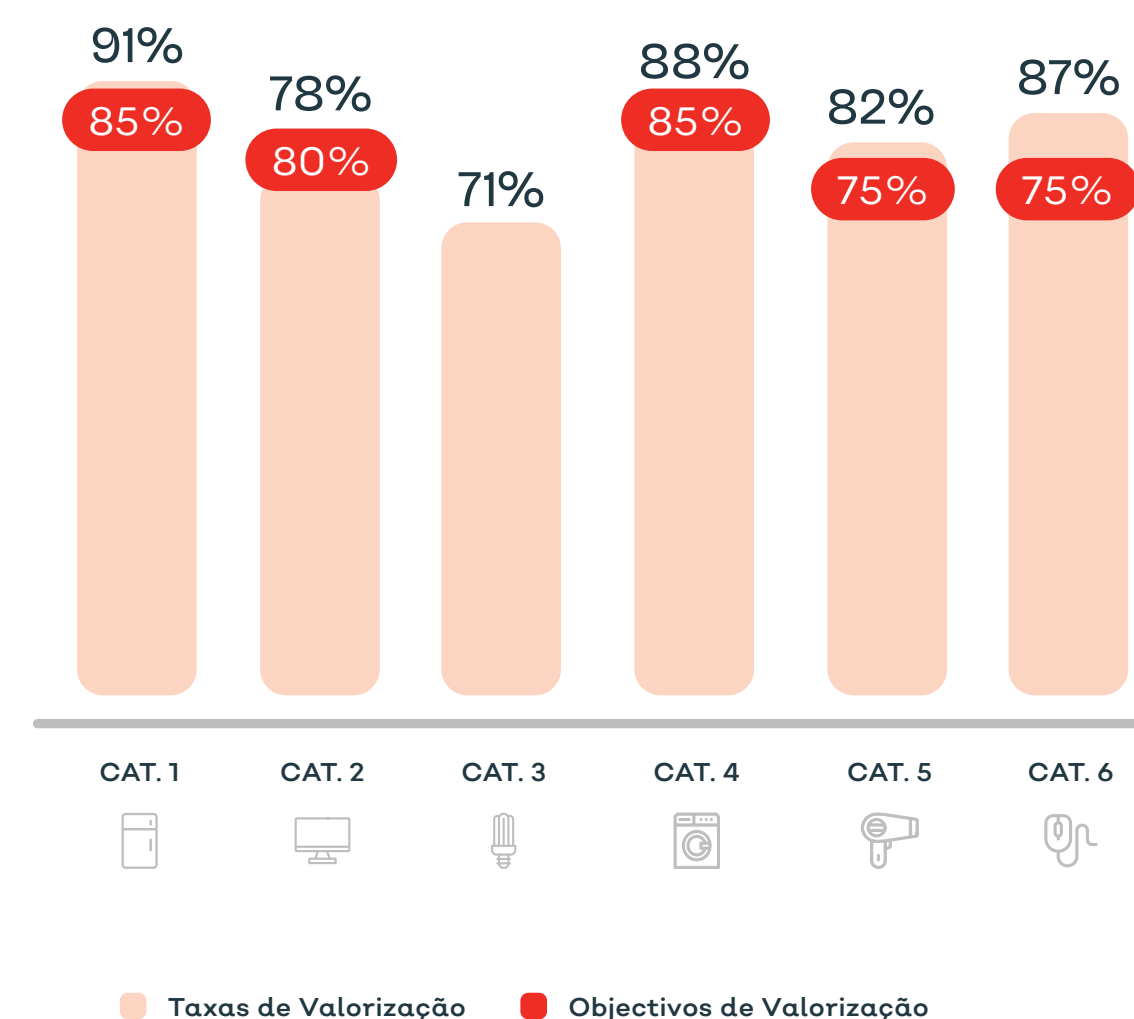

- → Foram cumpridas as metas de reutilização/reciclagem e valorização de equipamentos eléctricos usados para as 6 categorias legais, excluindo a categoria 3, que ficou 16 p.p abaixo da meta de reciclagem (a categoria 3 não tem meta de valorização definida).
- → Ao contrário dos últimos anos, verificou-se uma redução nos constrangimentos relacionados com o escoamento do vidro de CRT para soluções de reciclagem, mas que ainda assim não possibilitou atingir a meta de valorização. Este constrangimento verifica-se ao nível europeu, conforme position paper do WEEForum.
- → Position paper do WEEForum, sobre esta matéria, para o qual o Electrão contribuiu (Anexo V).