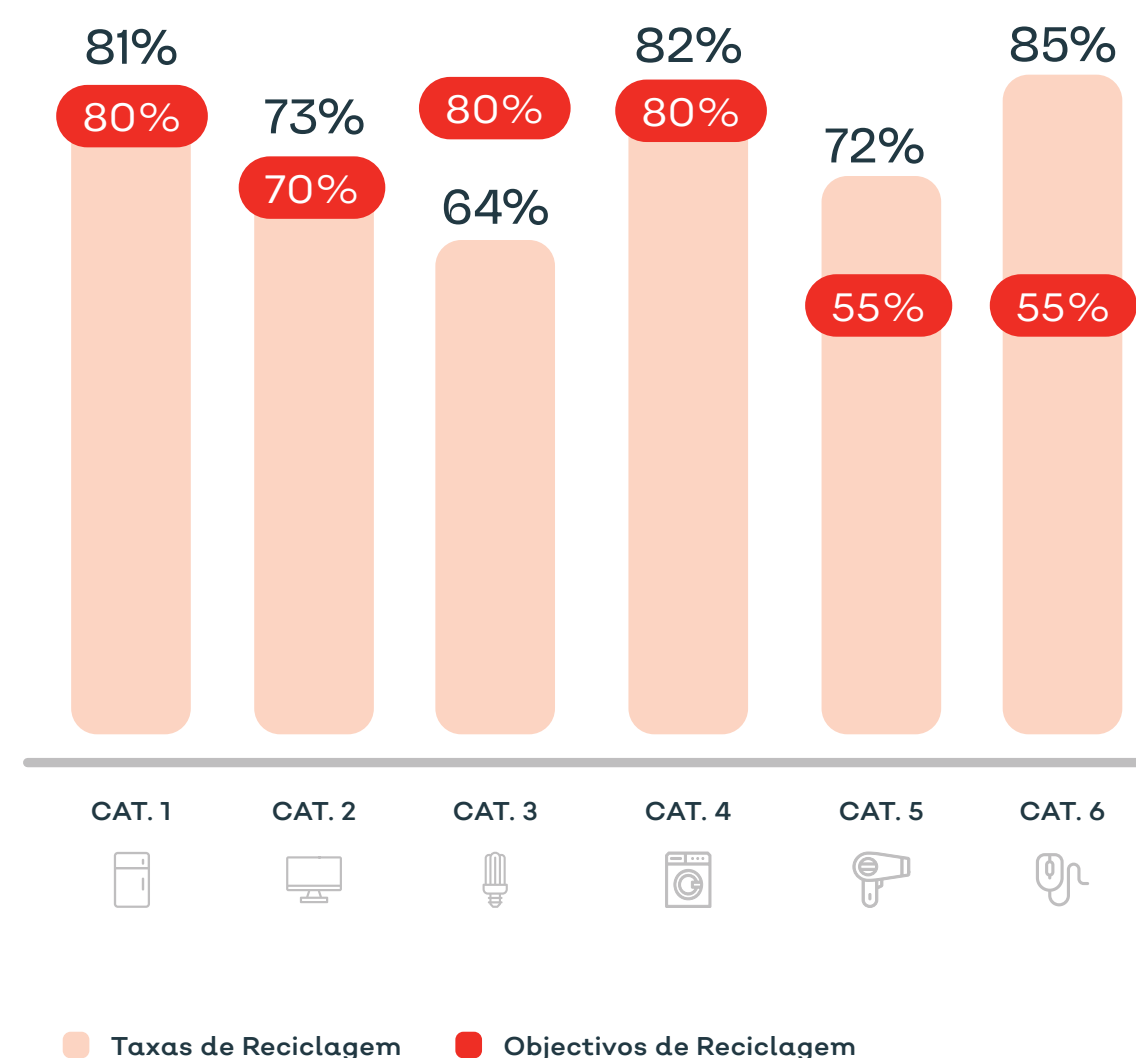

Taxas de reciclagem e valorização

As substâncias e materiais que constituíam os equipamentos eléctricos, e que foram removidos e recuperados durante o processo de tratamento, foram posteriormente enviadas para reciclagem ou valorização, e uma pequena parte para eliminação. Considerando o destino final destes materiais as taxas de reciclagem e valorização da Rede Electrão são

76%
TAXA DE RECICLAGEM

83%
TAXA DE VALORIZAÇÃO

Por categoria de equipamento eléctrico

→ Taxas de Reutilização/Reciclagem das 6 categorias legais

→ Taxas de valorização das 6 categorias legais