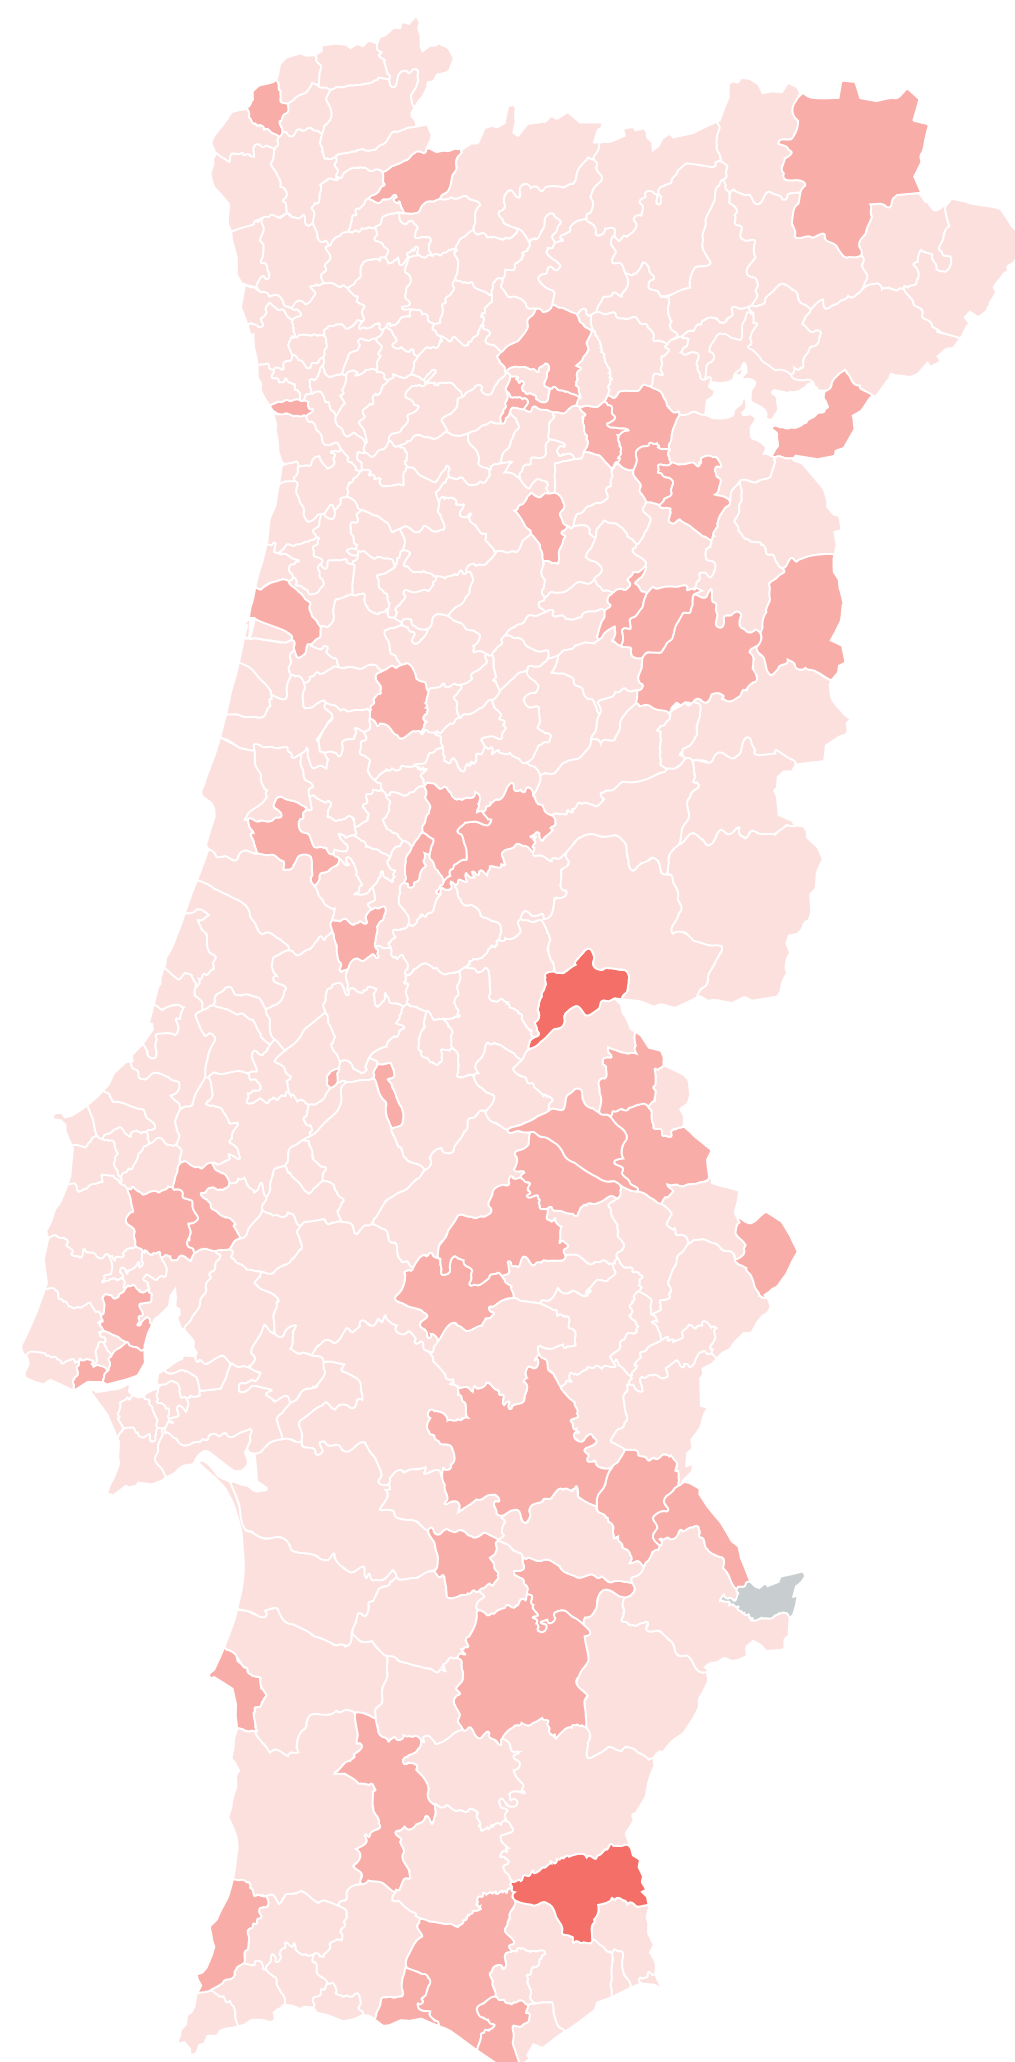

POR CONCELHO

O concelho que tem um maior concentração de locais de recolha é a Vila do Corvo, nos Açores, com 104 locais por 10 mil habitantes, seguida de Barrancos, no distrito de Beja, com 56 locais por cada 10 mil habitantes.

Por outro lado, os concelhos com o menor rácio, com 2-3 locais por cada 10 mil habitantes são Câmara de Lobos e Ponta do Sol, na Madeira, Lourinhã no distrito de Lisboa, e Miranda do Corvo no distrito de Coimbra.

Aveiro

Águeda	11
Albergaria-a-Velha	8
Anadia	9
Arouca	5
Aveiro	16
Castelo de Paiva	6
Espinho	8
Estarreja	8
Ílhavo	8
Mealhada	8
Murtosa	6
Oliveira de Azeméis	8
Oliveira do Bairro	7
Ovar	8
Santa Maria da Feira	8
São João da Madeira	11
Sever do Vouga	12
Vagos	6
Vale de Cambra	8

Beja

Aljustrel	12
Almodôvar	7
Alvito	18
Barrancos	56
Beja	17
Castro Verde	10
Cuba	11
Ferreira do Alentejo	7
Mértola	13
Moura	14
Odemira	5
Ourique	25
Serpa	10
Vidigueira	17

Braga

Amares	5
Barcelos	7
Braga	12
Cabeceiras de Basto	7
Celorico de Basto	7
Esposende	8
Fafe	7
Guimarães	8
Póvoa de Lanhoso	9
Terras de Bouro	24
Vieira do Minho	6
Vila Nova de Famalicão	8
Vila Verde	5
Vizela	4

Bragança

Alfândega da Fé	9
Bragança	15
Carraceda de Ansiães	5
Freixo de Espada à Cinta	19
Macedo de Cavaleiros	8
Miranda do Douro	14
Mirandela	8
Mogadouro	14
Torre de Moncorvo	10
Vila Flor	5
Vimioso	12
Vinhais	6