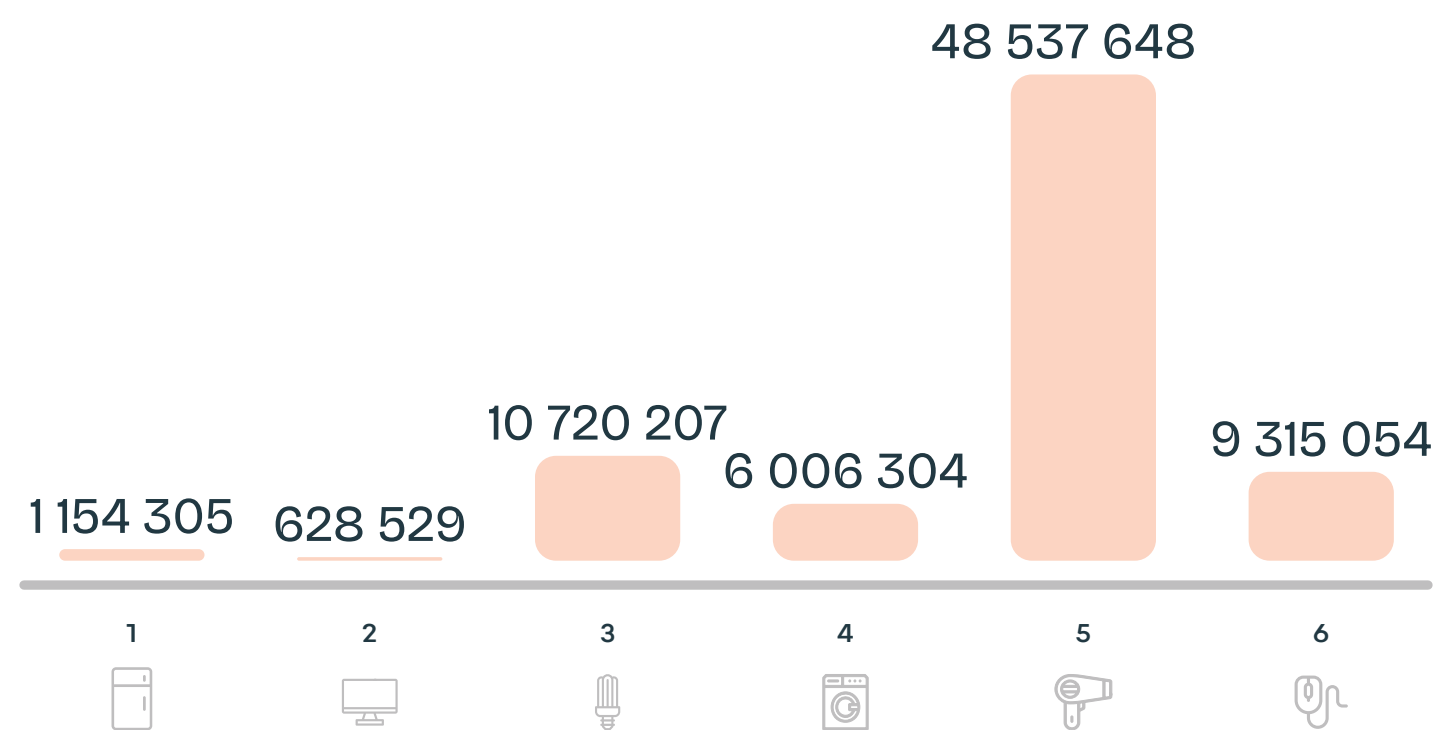

(unidades)