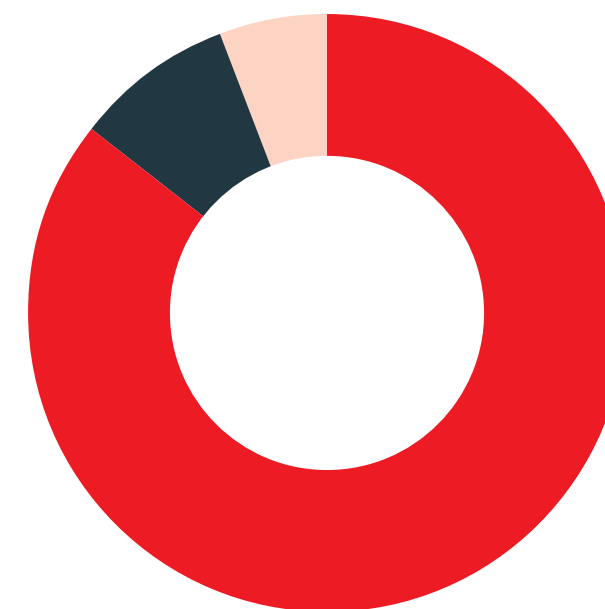

Serviços de recolha da rede Electrão

A prestação de um serviço rápido e eficiente ao cidadão e a empresas, e uma melhor articulação entre locais de recolha e operadores é uma das principais preocupações da rede. É nesse sentido que o centro de contacto, a equipa de recolhas, e os parceiros do Electrão trabalham todos os dias. E é a partir deste centro operacional que todo o trabalho se desenvolve.

15 183

N.º DE RECOLHAS DE RESÍDUOS EFECTUADAS NA REDE ELECTRÃO

0,8 ton

QUANTIDADE MÉDIA DE EQUIPAMENTOS ELÉCTRICOS POR RECOLHA

2 767

LOCAIS QUE ENTREGARAM RESÍDUOS

PRAZO MÉDIO DE RECOLHAS

85% <= 5 dias

9% < 5 dias

6% < 8 dias

10 231

PEDIDOS DE RECOLHA