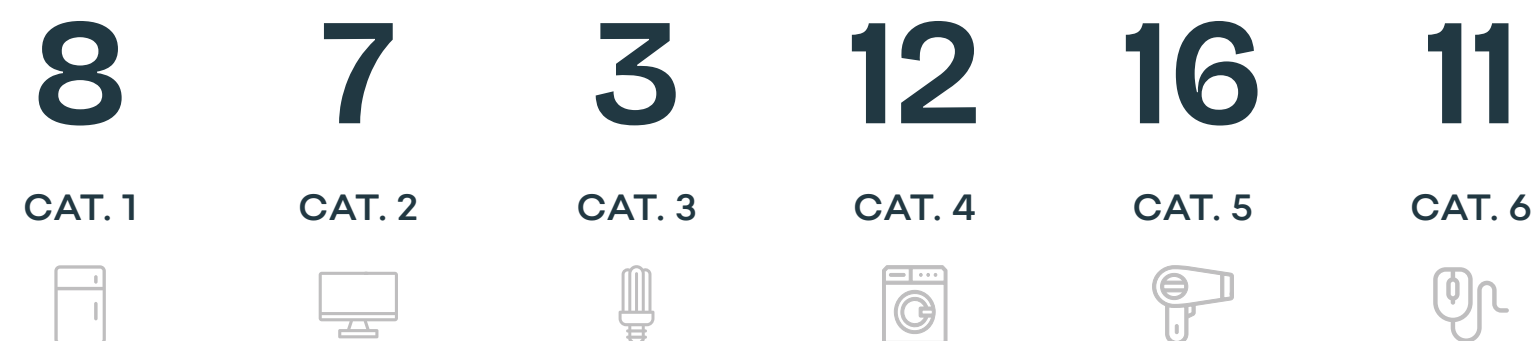

2.2.3.

OPERADORES DA REDE ELECTRÃO

53

OPERADORES DE TRANSPORTE E LOGÍSTICA

asseguram a recolha dos equipamentos eléctricos usados desde os locais de recolha até Centros de Recepção, e depois destes triados e consolidados asseguram o transporte até aos Operadores de Tratamento e Reciclagem.

Operadores de Logística

5

CENTROS DE RECEPÇÃO DE EQUIPAMENTOS ELÉCTRICOS

que asseguram o serviço de recepção, triagem dos equipamentos eléctricos usados nas suas 22 categorias operacionais, para que depois sejam encaminhados para tratamento e reciclagem nos respectivos operadores de tratamento.

Centros Recepção

23

OPERADORES DE TRATAMENTO E RECICLAGEM

asseguraram o correcto tratamento e reciclagem das quantidades de equipamentos eléctricos usados recolhidas nos locais de recolha.

Operadores de Tratamento

OPERADORES DE TRATAMENTO POR CATEGORIA DE EQUIPAMENTOS ELÉCTRICOS