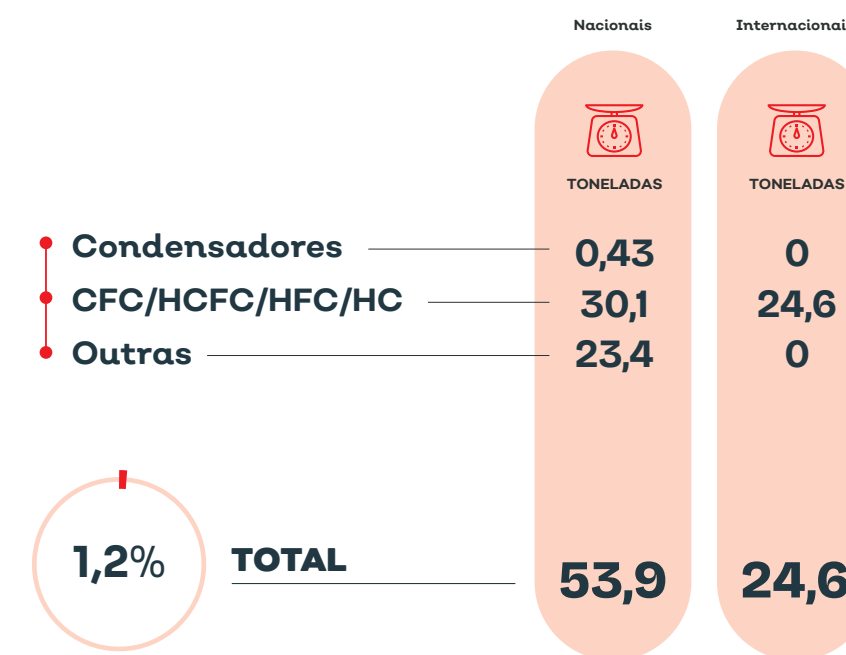

CATEGORIA 1

Nacionais **5 421** TONELADAS
Internacionais **974** TONELADAS