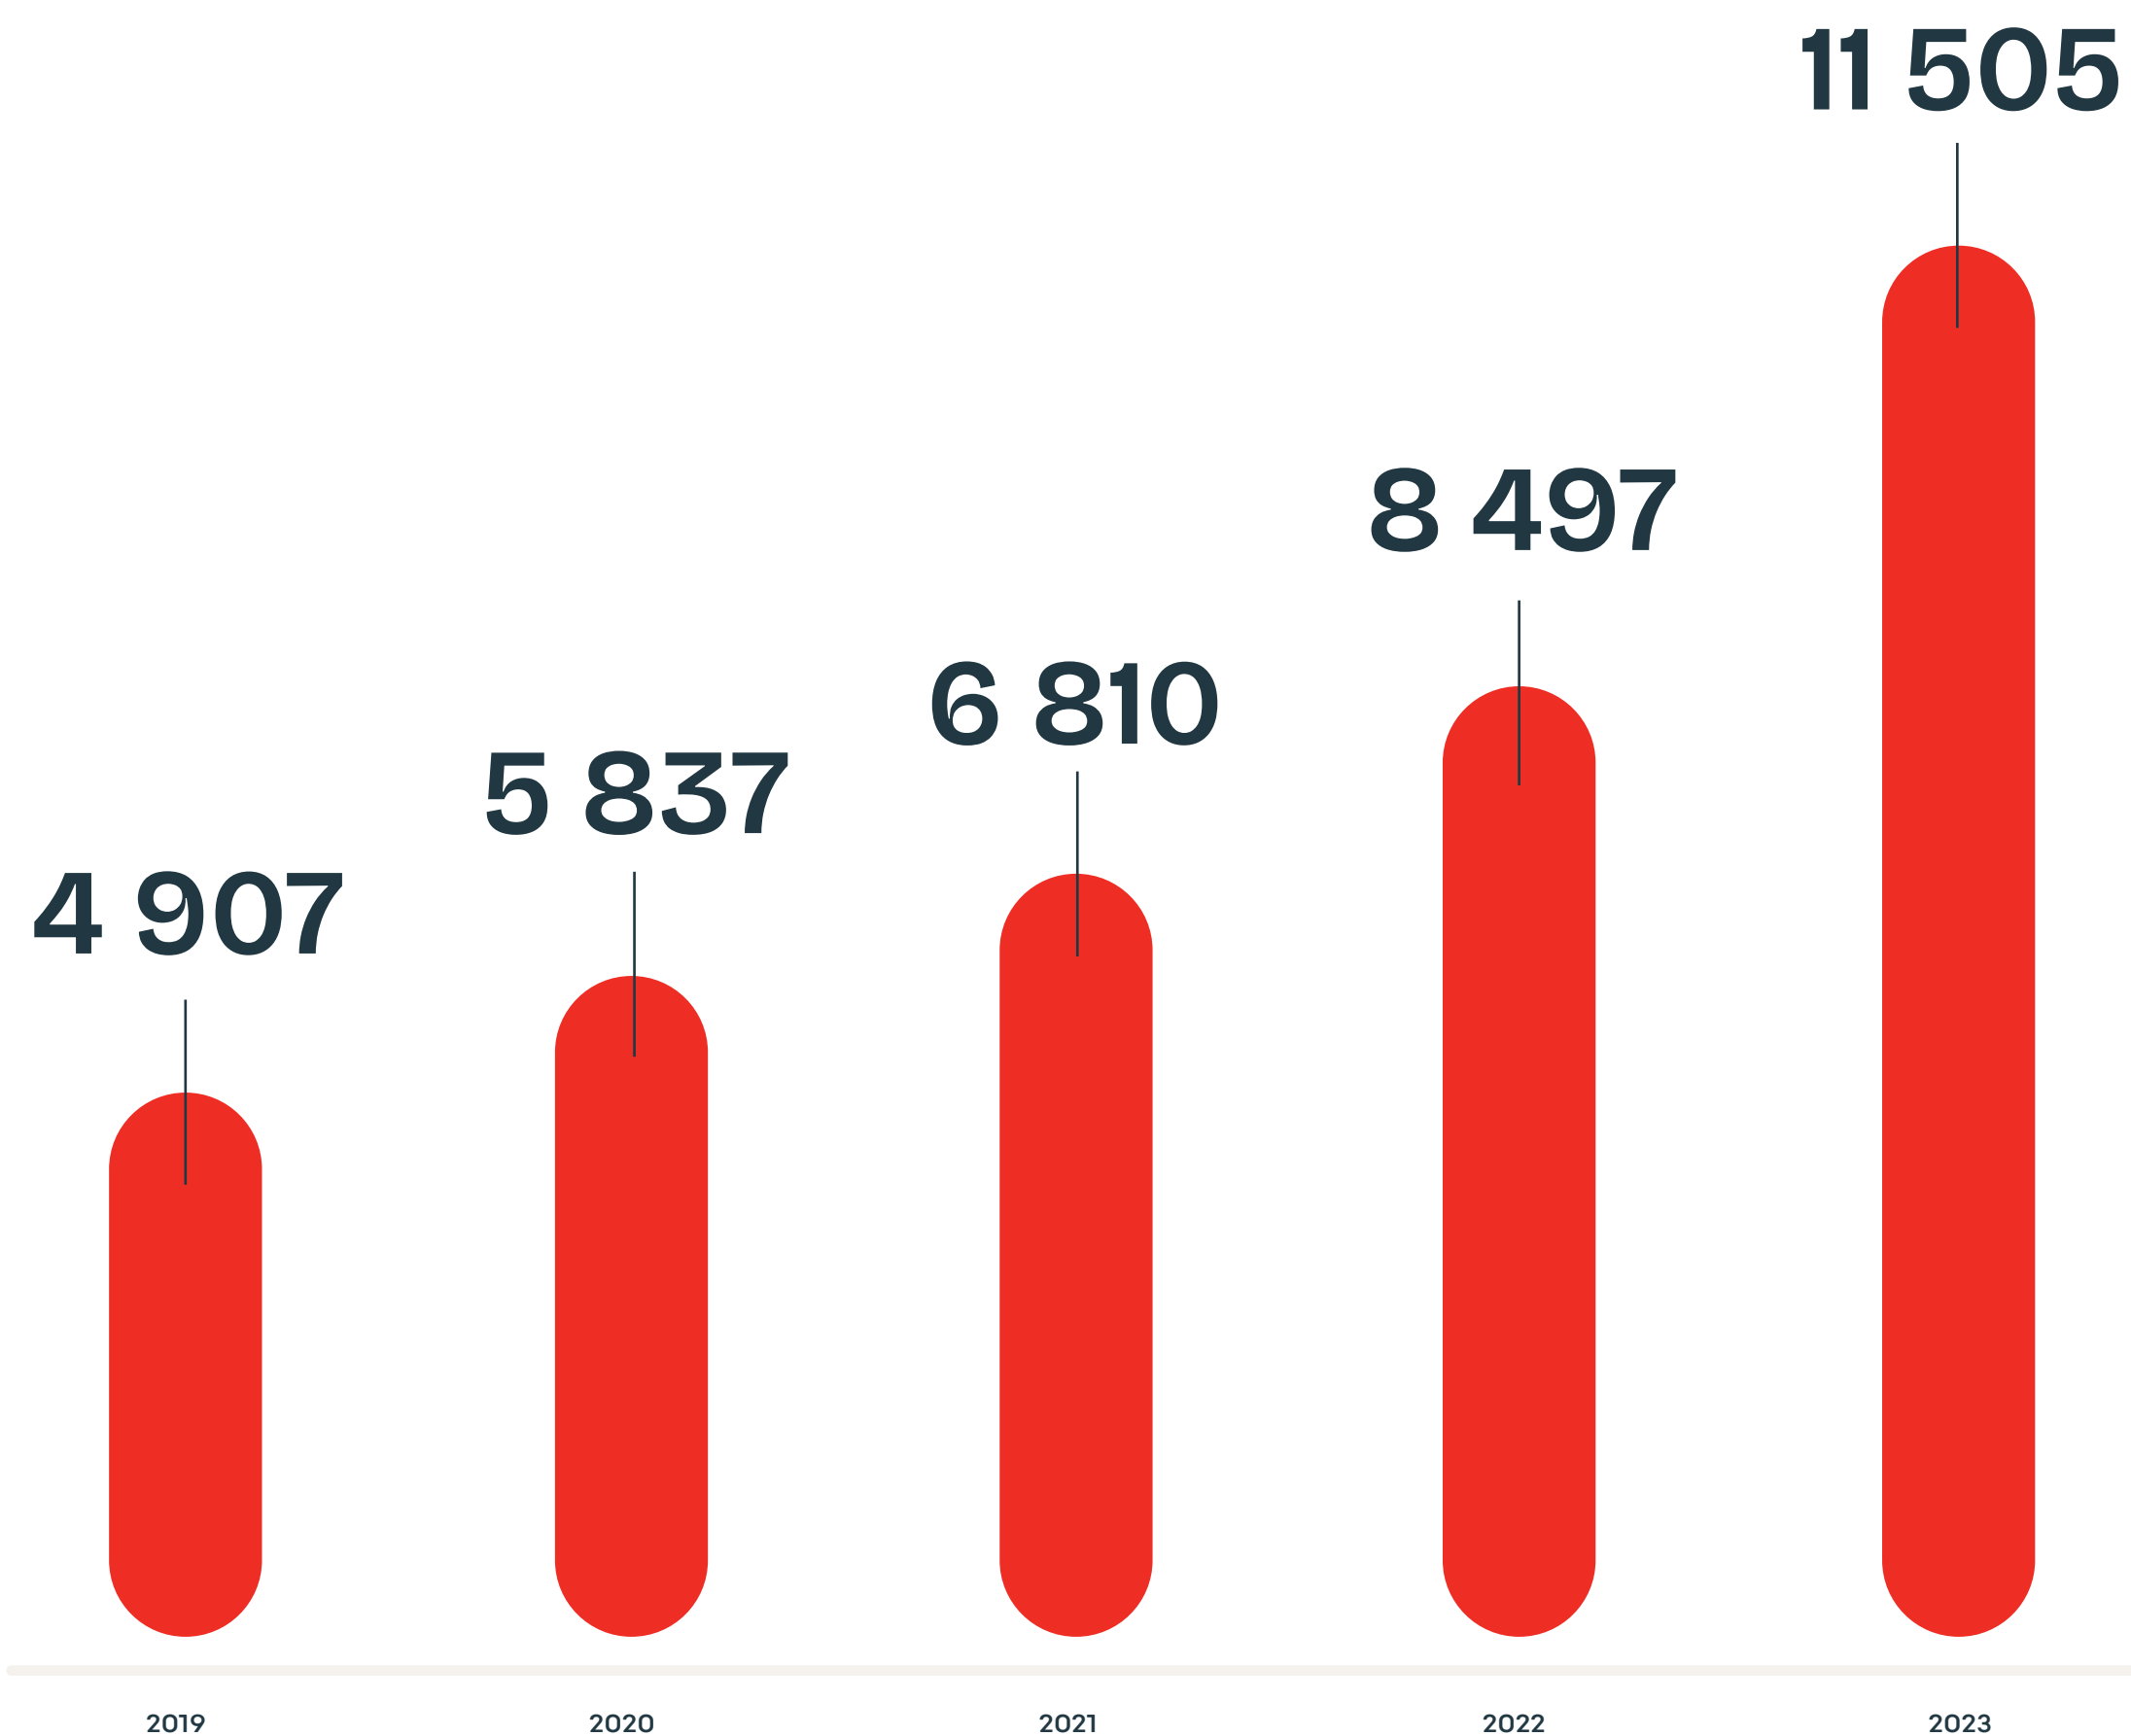

35%

O Electrão tem dado continuidade ao desenvolvimento gradual da sua rede de recolha selectiva, apostando numa maior capilaridade por forma a chegar cada vez próximo do cidadão.

Em 2023 a rede passou a incluir mais de 3000 novos locais, o maior aumento absoluto dos últimos anos. Exemplo do esforço de chegar cada vez mais próximo do cidadão é o alargamento do serviço de recolha porta-a-porta, na zona metropolitana de Lisboa, que passou a servir 6 municípios.