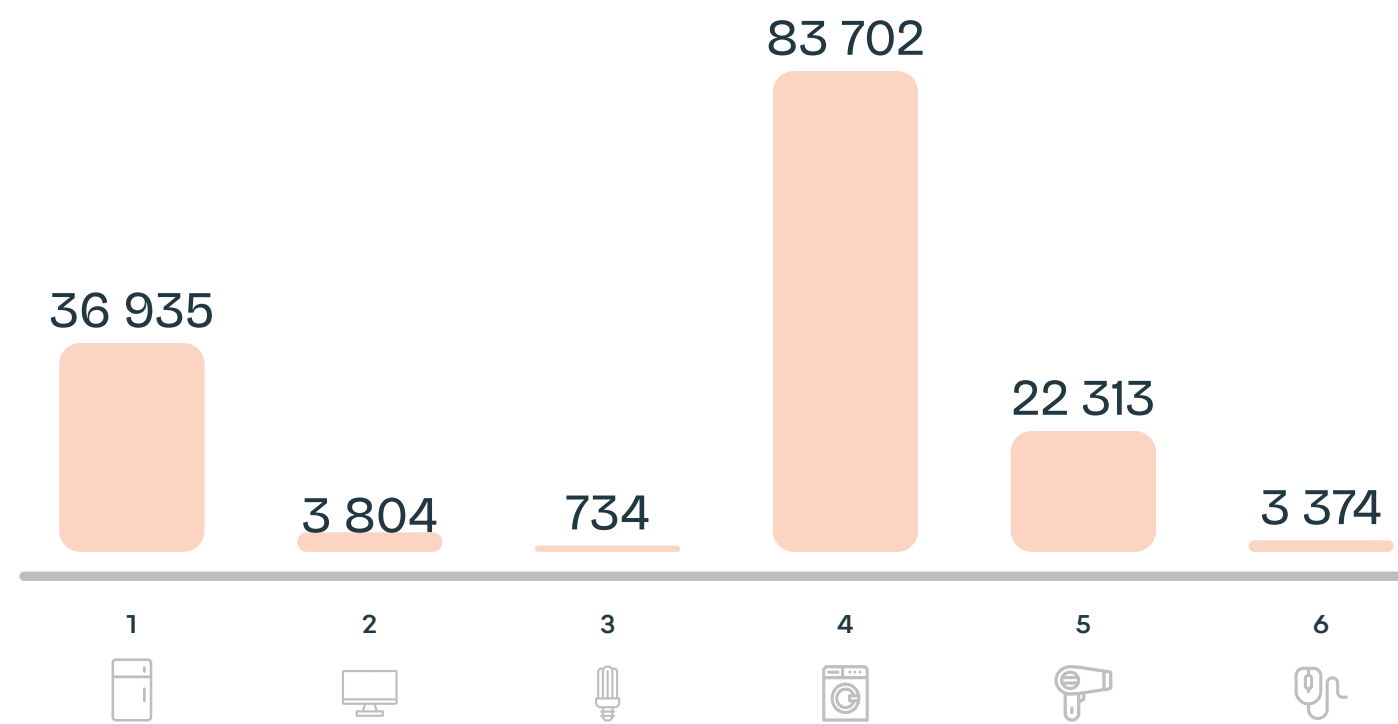

QUANTIDADE DE EQUIPAMENTOS ELÉCTRICOS COLOCADA NO MERCADO

TOTAL E PER CAPITA

Em 2023 estes produtores declararam uma colocação no mercado de

150 863 ton

DE EQUIPAMENTOS ELÉCTRICOS

15 kg

PER CAPITA

(toneladas)