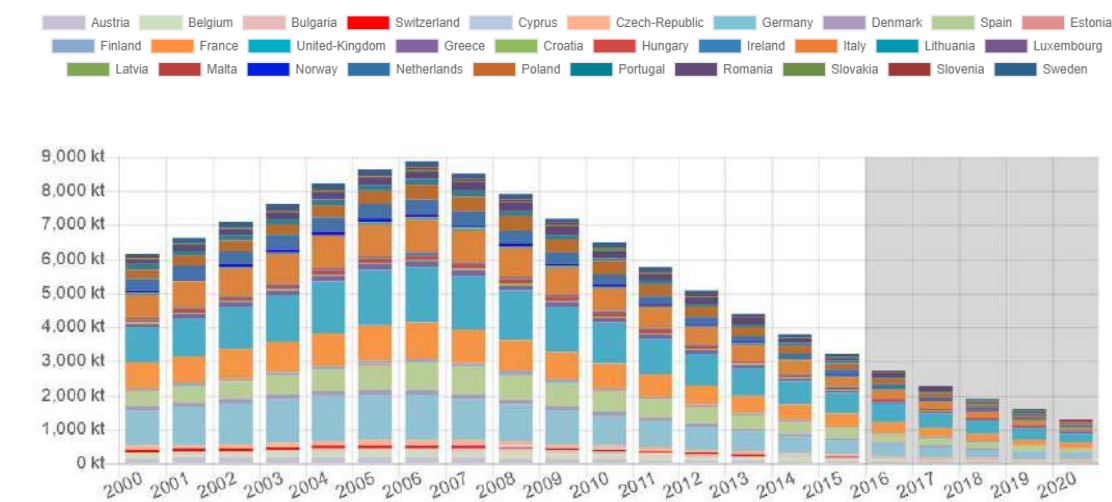

Figure 3. CRT displays in stock in EU. Estimate provided by the Urban Mine Platform©

Issues that have an impact on recycling CRT glass

Waste characterisation

In practice, currently, in most European countries panel glass is considered non-hazardous waste, whilst funnel glass is classified as hazardous waste due to its lead content. However, this is not fully harmonised in Europe and there are even disparities within Member States. In

³ Based on WEEE Forum members sampling campaigns (WEEELABEX batches).

some instances, funnel glass is classified as non-hazardous because it is considered that lead is not bio-available or bio-accessible, i.e. in inert form with no possibility of leakage. Additionally, the use of generic (ambiguous) descriptions such as "CRT glass" allows for a non-hazardous classification, whilst a hazardous waste classification should apply based on the precautionary principle.

Hopefully, Council Regulation (EU) 2017/997 regarding the hazardous property HP 14 'Ecotoxic' will provide clarity and harmonise the classification of the different types of CRT glass. Furthermore, we also believe that in pro of the circular economy principles, there should be clear rules for the definition of end of waste criteria for CRT glass. These may open new alternatives for the recovery of glass in new (production) processes.

The lack of full harmonisation of the classification of panel glass complicates the process of shipping glass to the few specialist treatment facilities available in Europe. Harmonised criteria for classification, harmonised end of waste criteria for CRT glass as well as consensus among Member States would therefore be welcome.

Available technologies

Previous studies⁴ provided an overview of the current available technologies that are permitted to treat leaded glass from CRTs in Europe.

It should be noted that the treatment of screens has been in a transition period for an unexpectedly long period of time. Slowly decreasing amounts of CRT glass, and the slow increase of flat screens collected as waste are not favoring the development and use of specific new technologies for treating both types of screens. It is estimated that in the year 2020 in Europe still 2.400.000 tons of CRT's could be found in households and companies. Therefore, it is expected that the treatment of CRT's will still be required for another 10 – 15 years (EERA, 2018).

Additionally, preparing for re-use of CRT displays is not an option, due to the high environmental impact of using such appliances compared to new flat screen technologies and the digital switchover.

Finally, some Member States rejected backfilling or feedstock substitution in the tiling industry⁵ as options for the treatment of CRT glass, which resulted in landfilling being the only option.