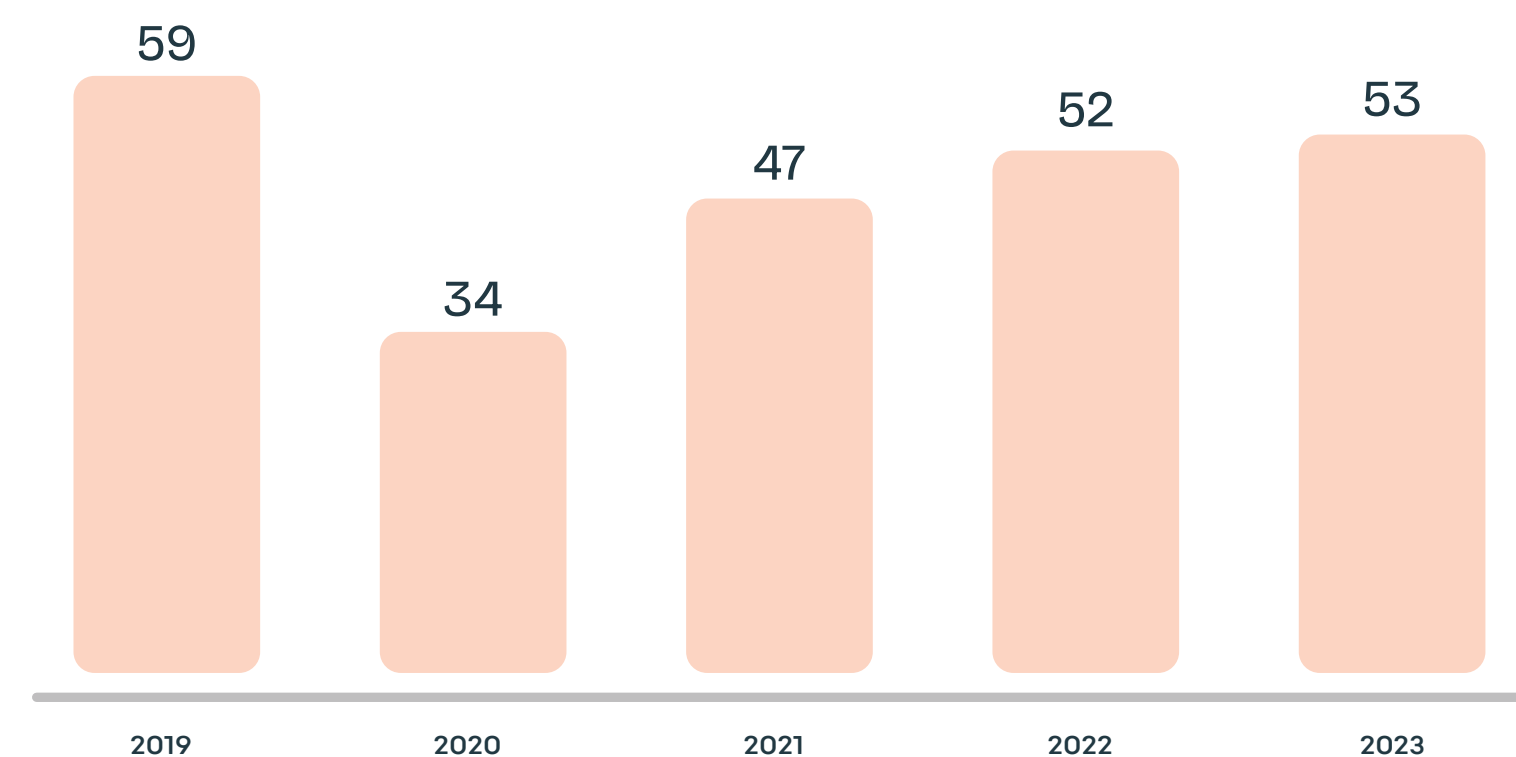

continuação

#	OPERADORES DE TRANSPORTE DE RESÍDUOS	DISTRITO	CONCELHO
41	Graciano da Cruz	Viseu	Tondela
42	Interecycling	Viseu	Tondela
R.A. Açores			
43	Recicloambi Outeiro - São Miguel	Ilha de São Miguel	Ponta Delgada
44	Bioaçores	Ilha de São Miguel	Lagoa (São Miguel)
45	MUSAMI	Ilha de São Miguel	Ponta Delgada
46	Varela	Ilha de São Miguel	Ponta Delgada
47	Recicloambi Outeiro - Terceira	Ilha Terceira	Angra do Heroísmo
48	OGR Resiaçores - Terceira	Ilha Terceira	Angra do Heroísmo
R.A. Madeira			
49	MWR - Madeira Waste Recycling (Campanário)	Ilha da Madeira	Ribeira Brava
50	ARM - ETZL	Ilha da Madeira	Santa Cruz
51	Adelino Gonçalves	Ilha da Madeira	Funchal
52	Madeira Cartão - Vasco Gil	Ilha da Madeira	Funchal
53	ARM - Porto Santo	Ilha de Porto Santo	Porto Santo

→ Evolução dos operadores logísticos