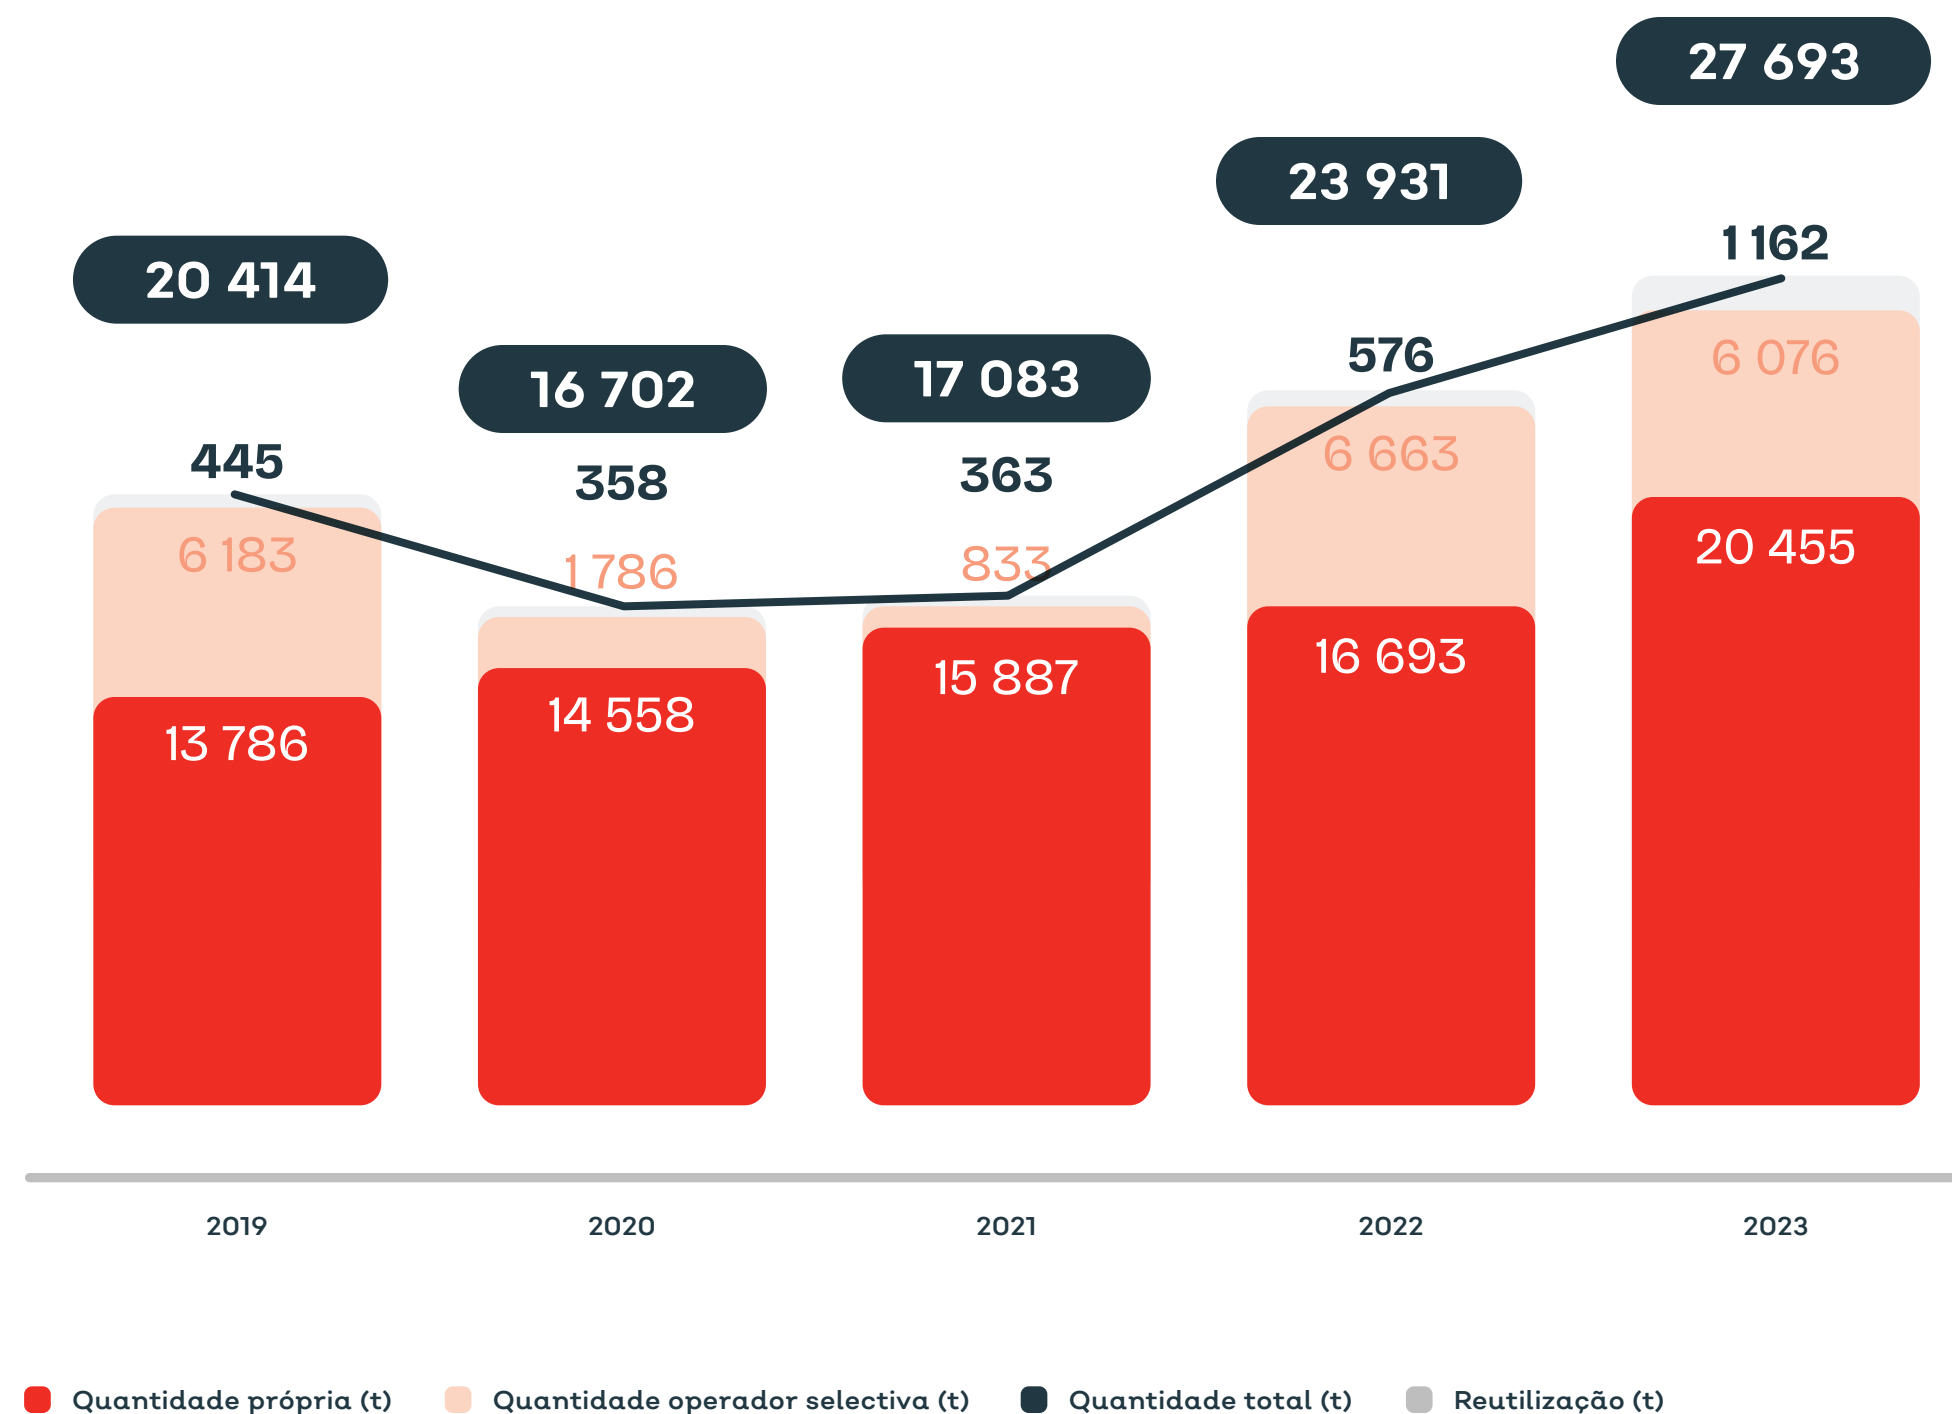

Evolução da recolha nos últimos 5 anos

O Electrão tem desenvolvido um esforço significativo no alargamento da sua rede de recolha e no conseqüente aumento das quantidades recolhidas;

Evolução nos últimos cinco anos das quantidades de recolha selectiva (toneladas)