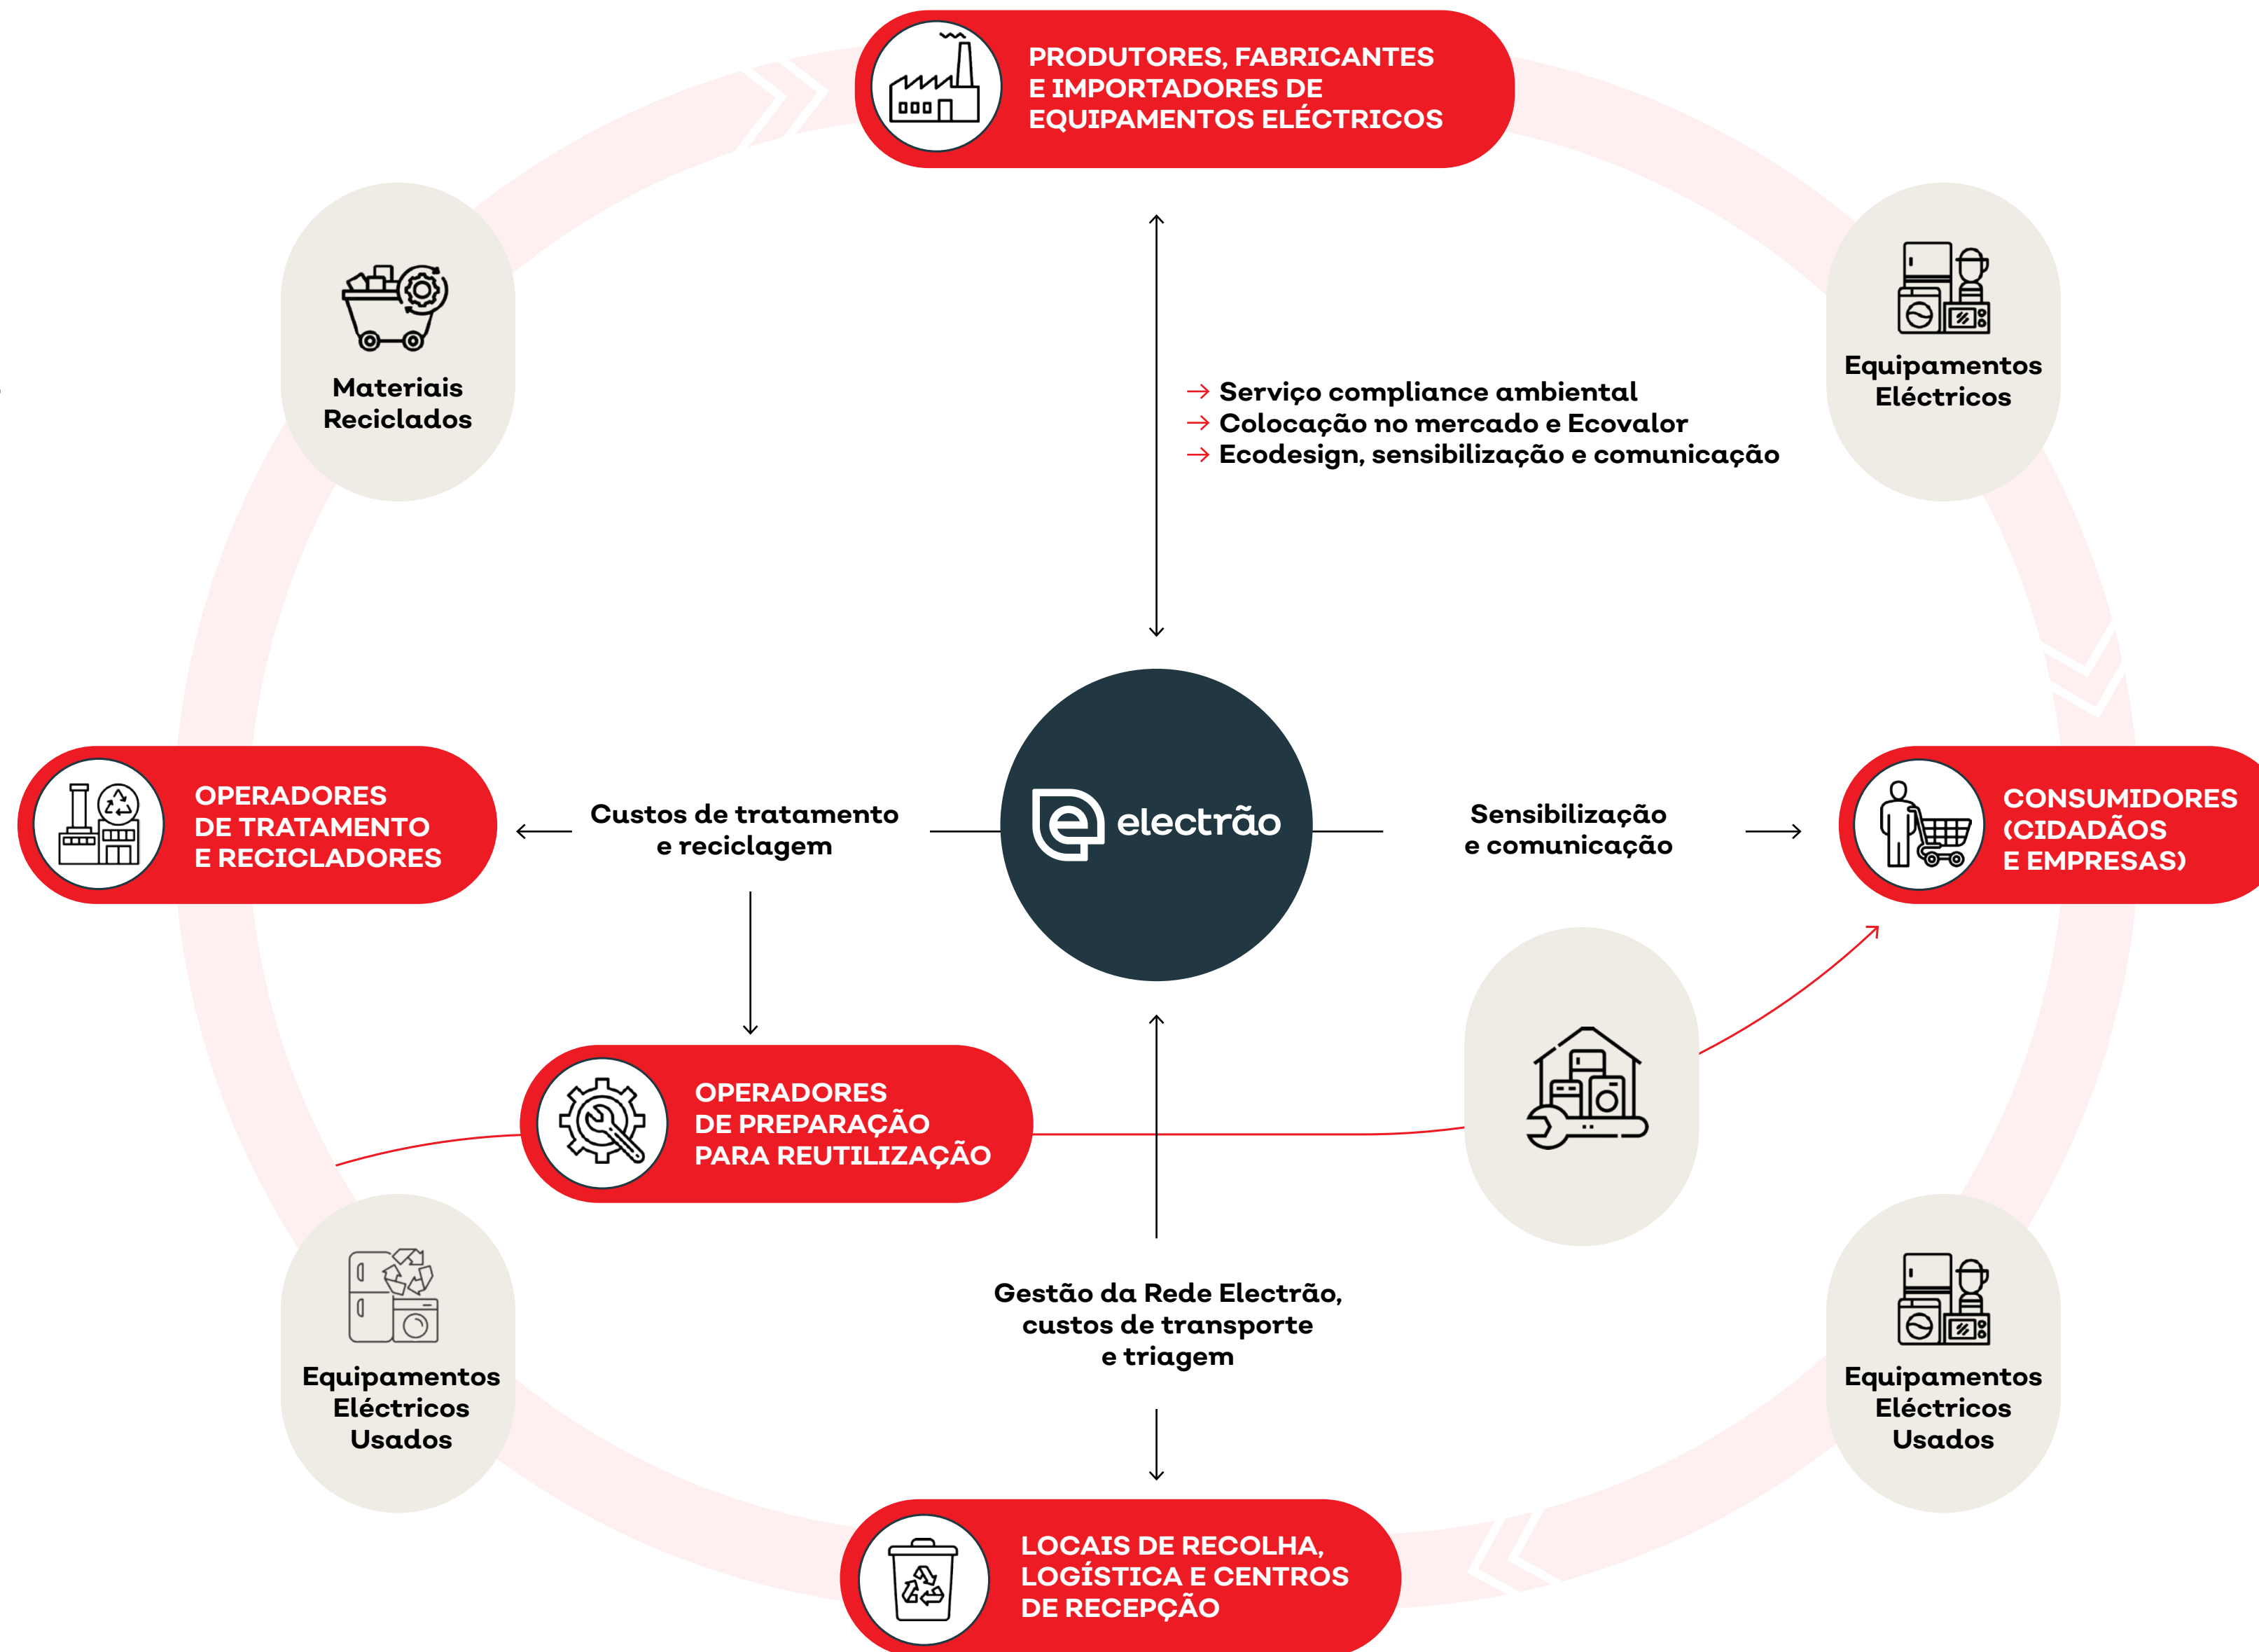

O papel do cidadão é fundamental para continuar a melhorar os resultados, mas urge, naturalmente, envolver neste desafio todos os agentes da cadeia de valor, desde as autarquias, passando pelos produtores, distribuidores, operadores, organizações, tutela e entidades inspectivas.

Os equipamentos eléctricos mais reciclados, considerando o peso, são sobretudo os grandes electrodomésticos, como máquinas de lavar e de secar roupa.

2.

SISTEMAS DE GESTÃO DE RESÍDUOS DE EQUIPAMENTOS ELÉTRICOS

2.1. PRODUTORES
E COLOCAÇÃO
NO MERCADO

2.2. RECOLHA,
TRATAMENTO
E RECICLAGEM

O Sistema Integrado de Gestão de Resíduos de Equipamentos Eléctricos é constituído por diversos stakeholders que operam nas diferentes áreas do ciclo de vida dos equipamentos eléctricos.