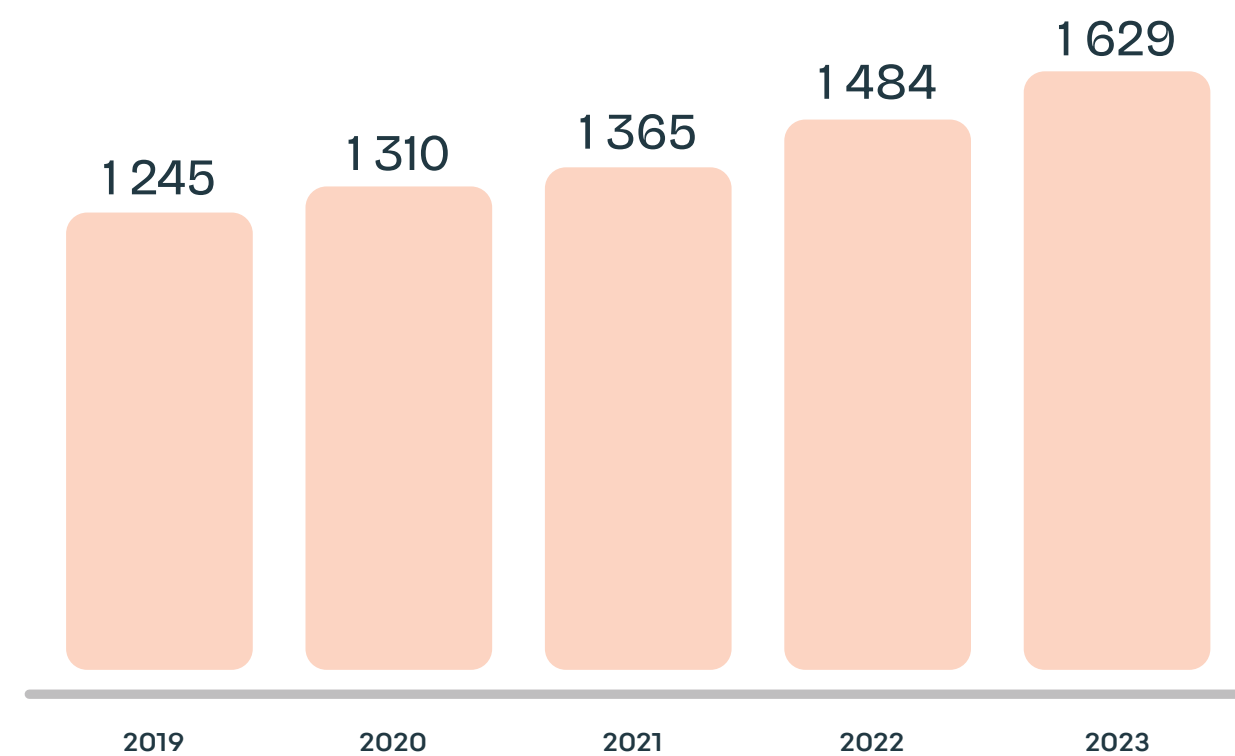

A evolução dos produtores e do mercado ao longo dos anos

→ Produtores aderentes