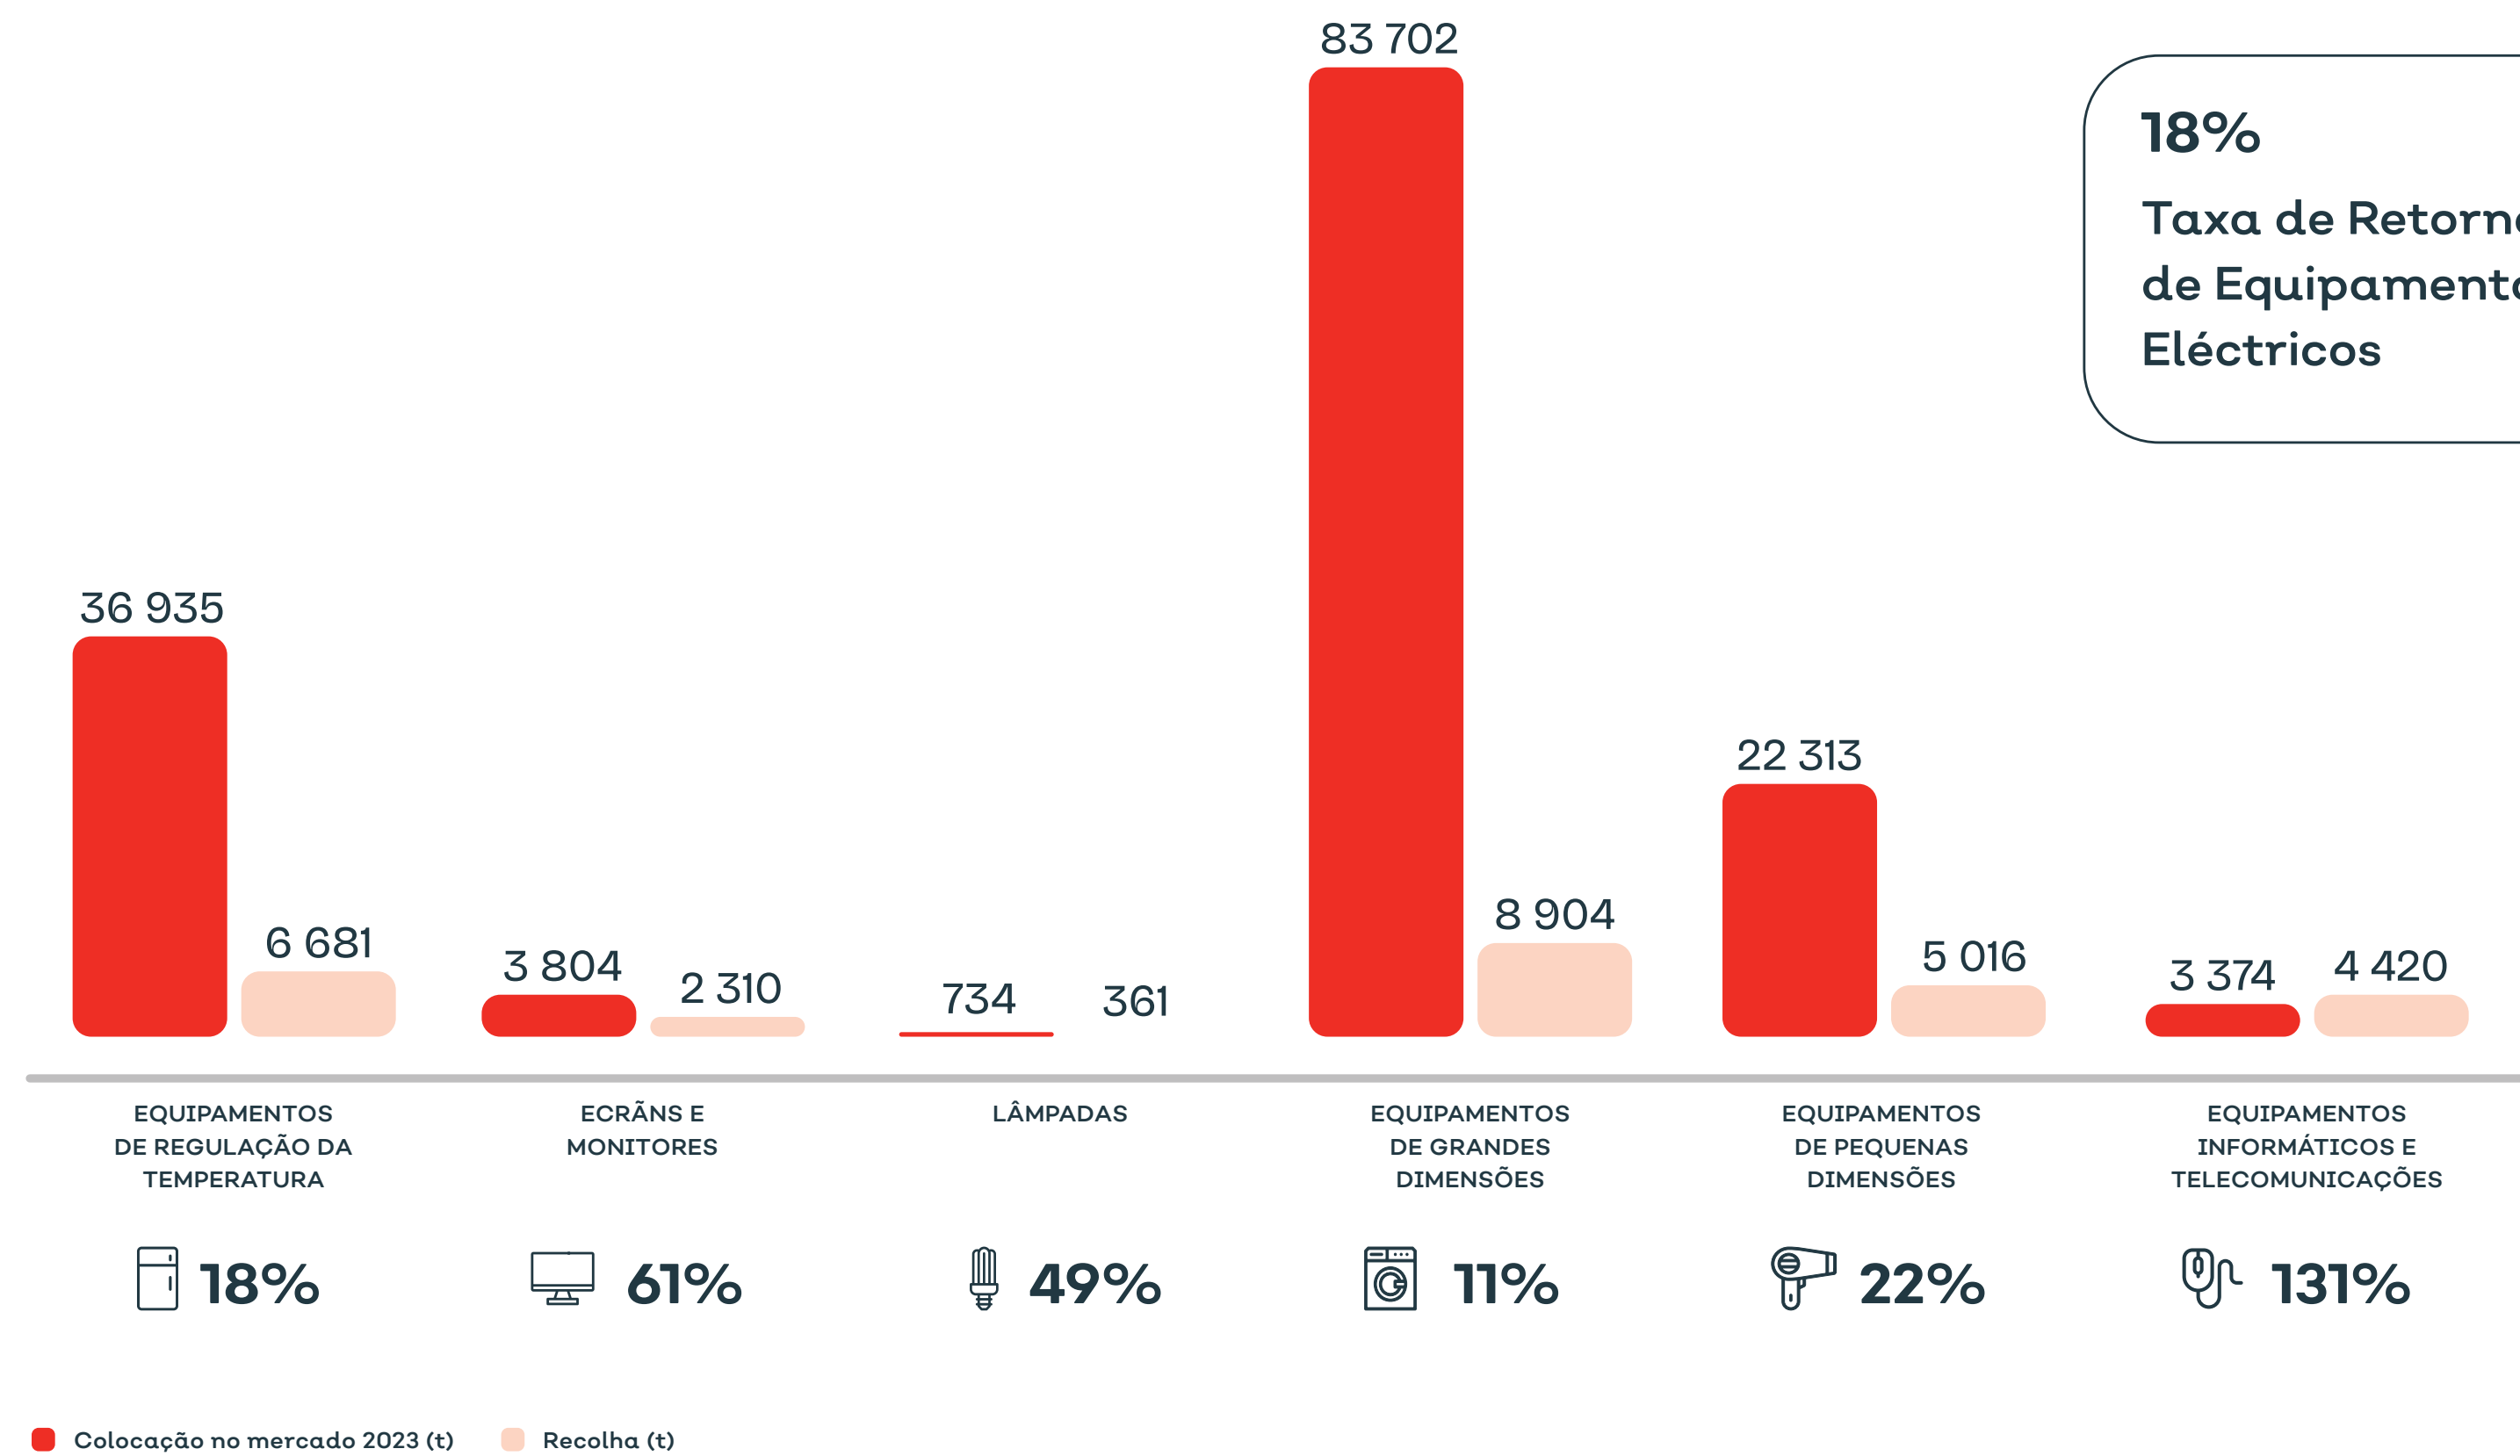

18%
Taxa de Retorno de Equipamentos Eléctricos