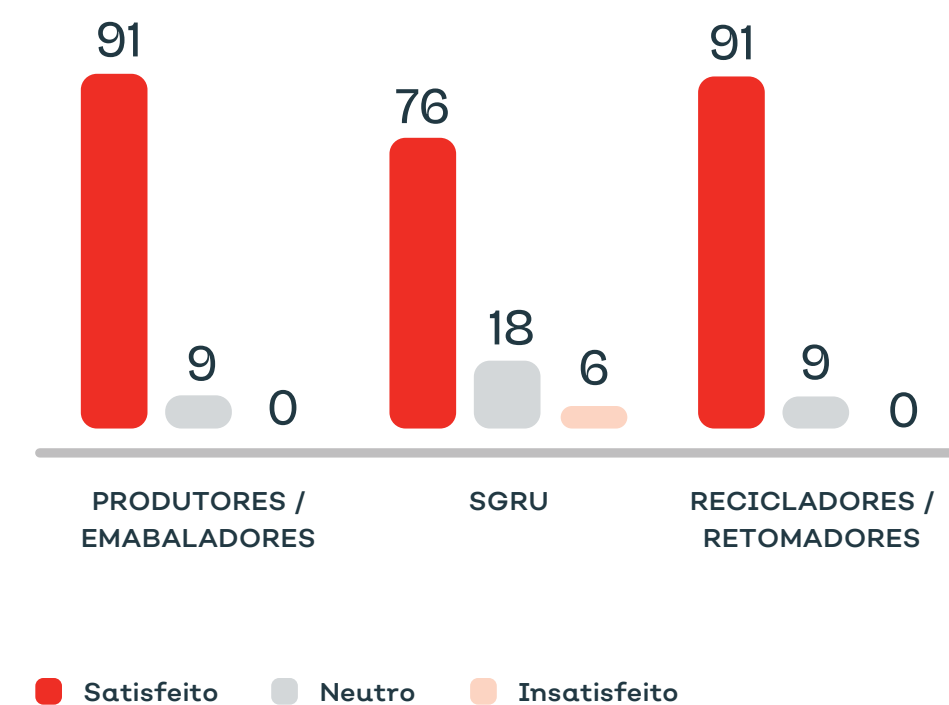

5.1. QUALIDADE DO SERVIÇO

Inquéritos de satisfação realizados as várias intervenientes do sistema de gestão de resíduos de equipamentos eléctricos em 2023

→ Resultado de satisfação por interveniente (%)