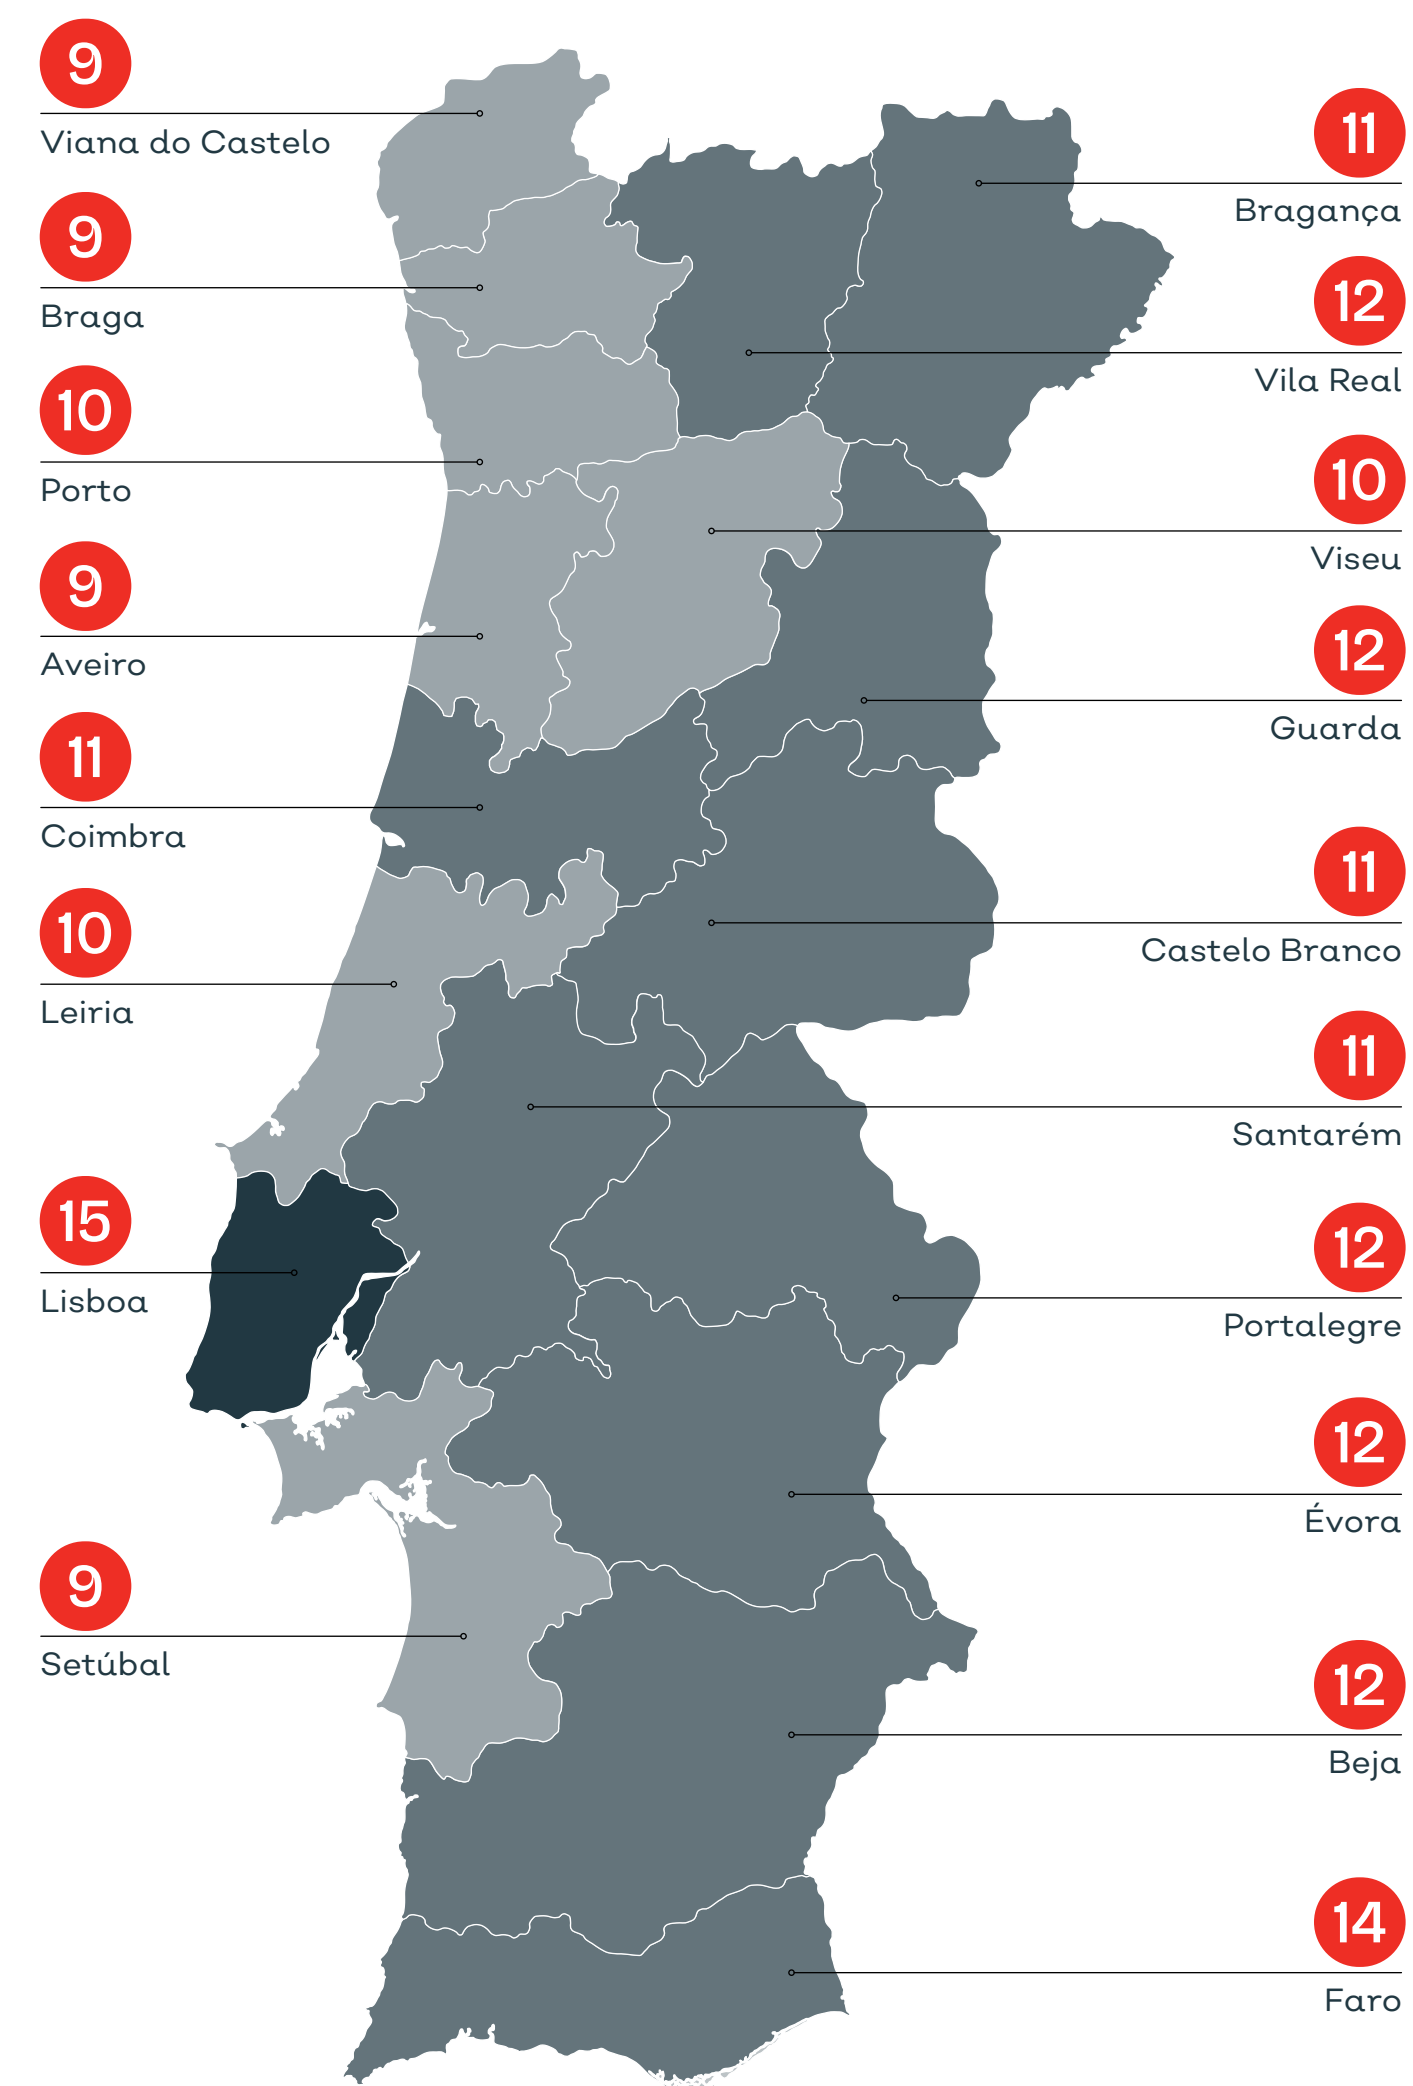

Distribuição geográfica da Rede de Locais de Recolha de equipamentos eléctricos usados do Electrão (por 10 000 hab.)

A rede de locais de recolha do Electrão encontra-se amplamente difundida estando presente em todo o território nacional, incluindo as Regiões Autónomas dos Açores e da Madeira. O rácio de habitantes por local de recolha dos SGRU é apresentado no anexo IV.