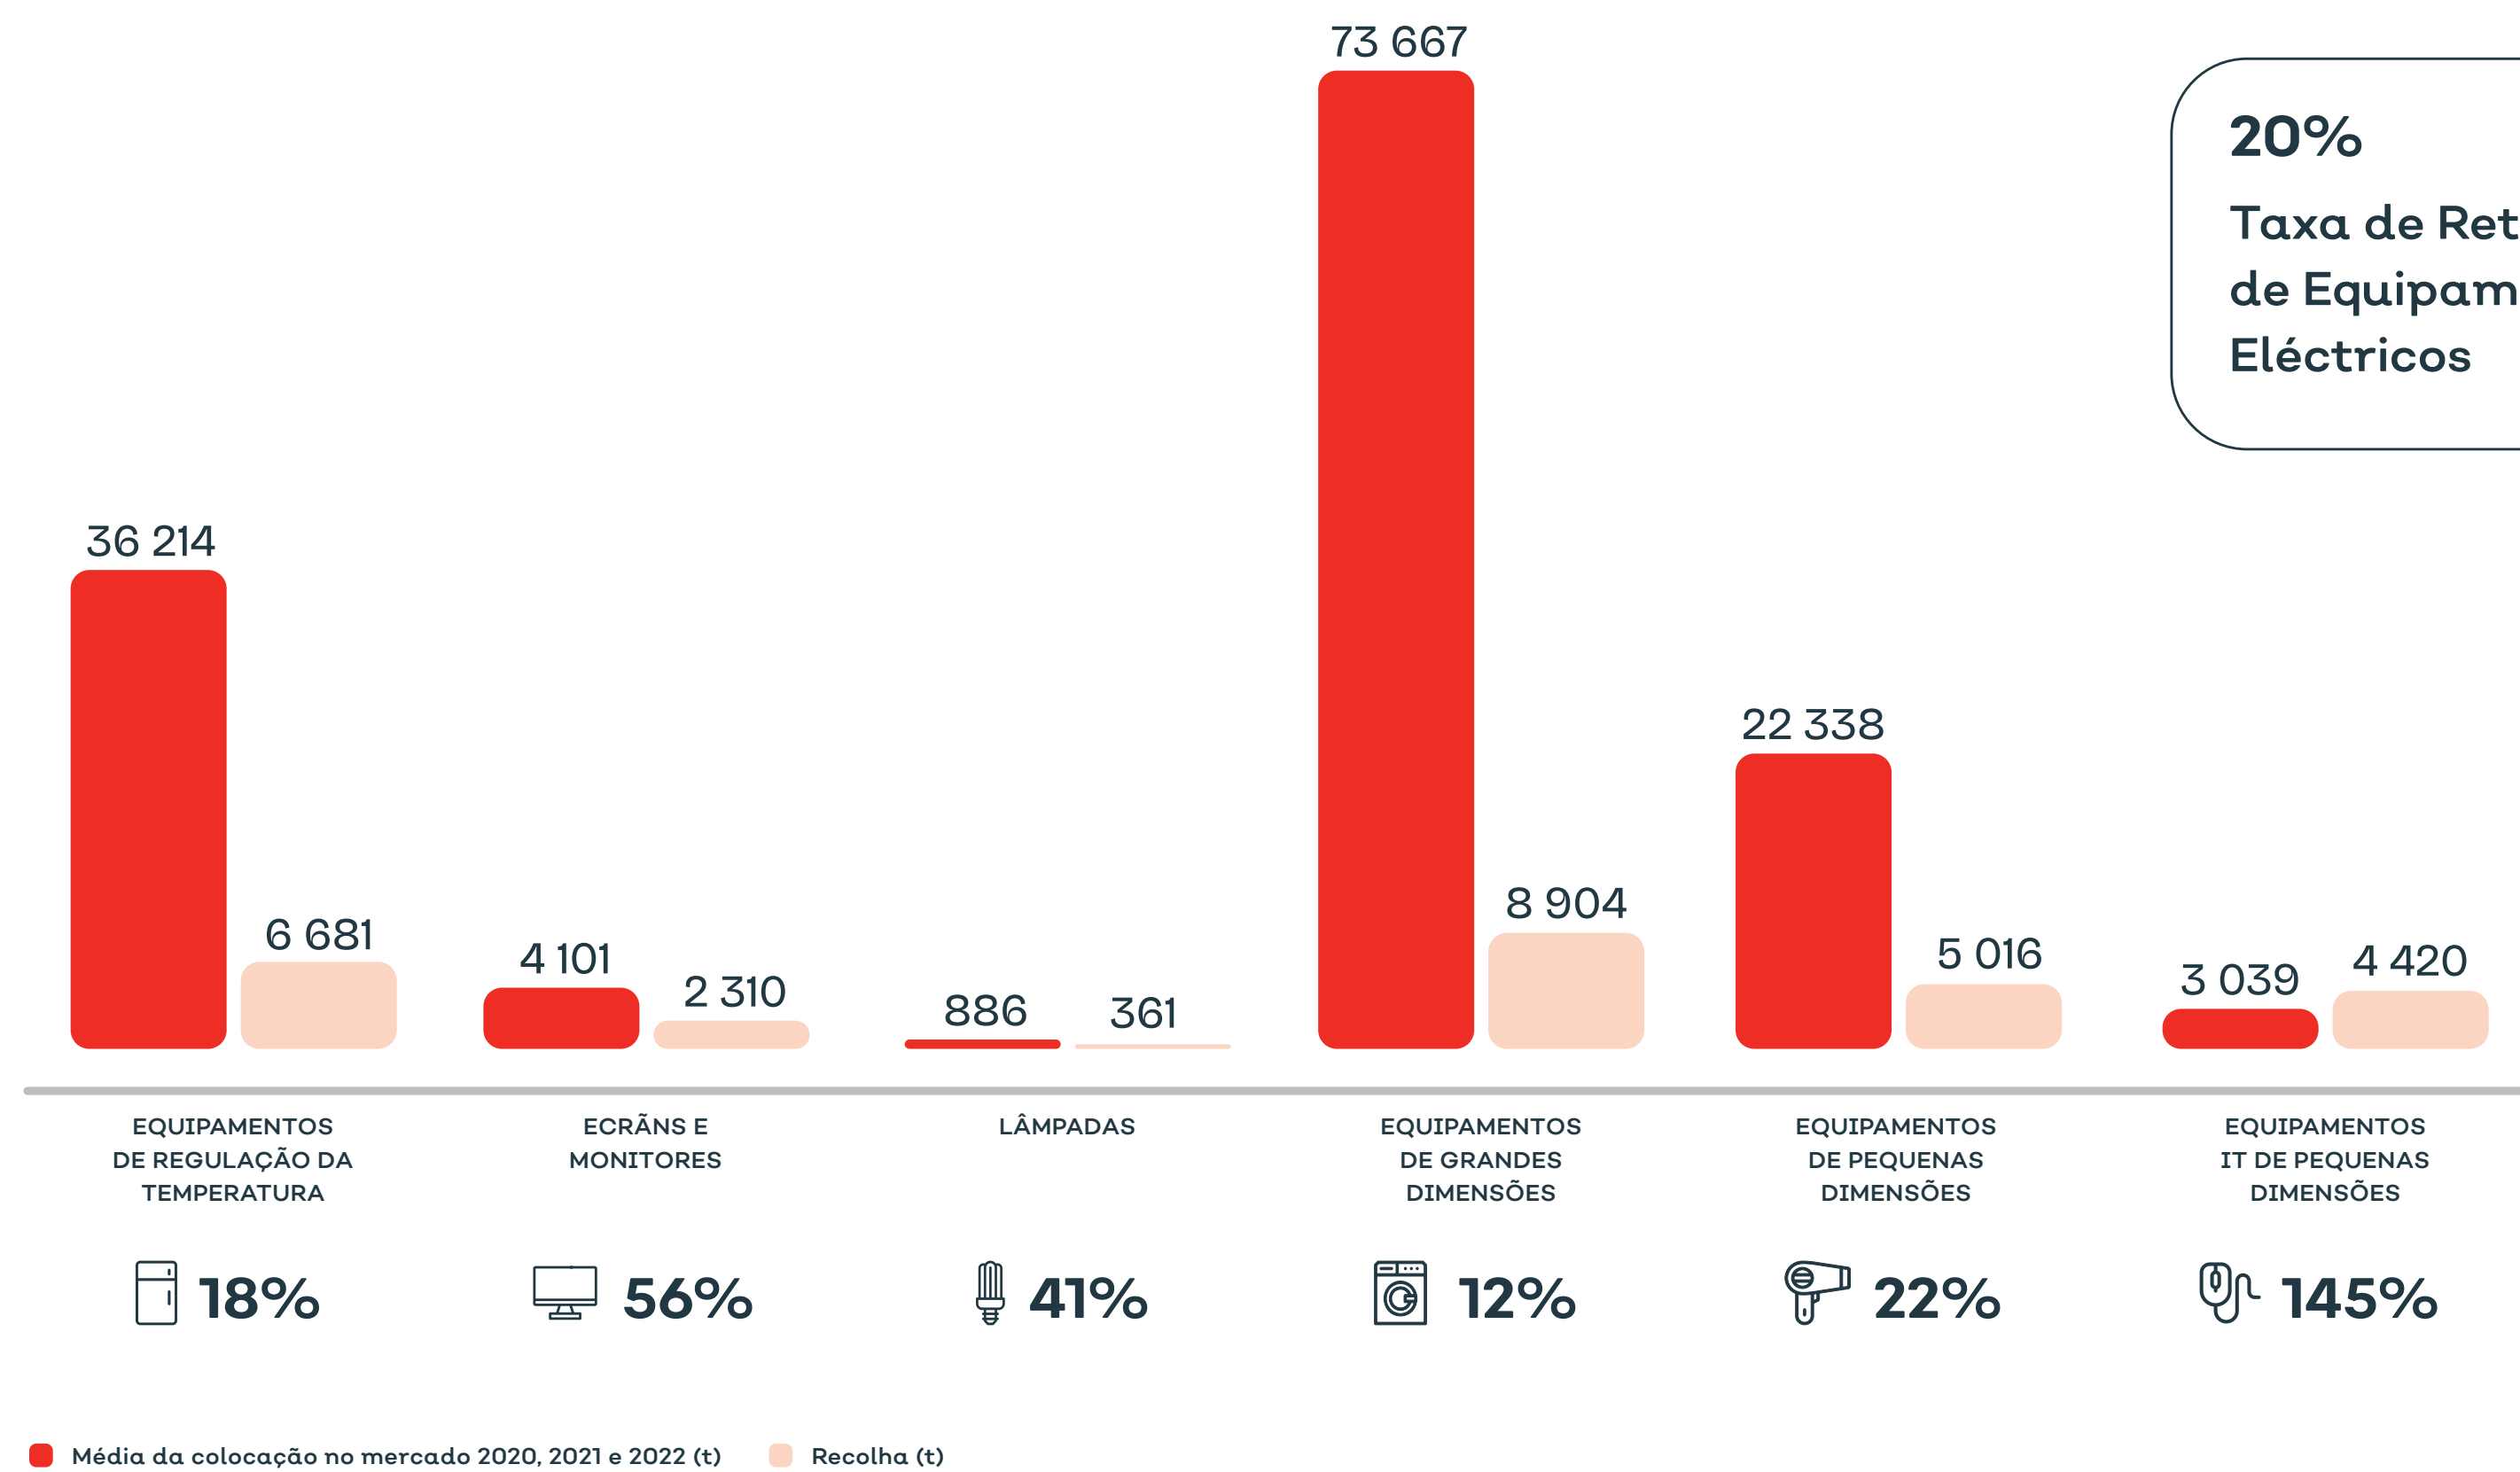

Taxa de Retorno

Complementarmente à taxa de recolha, os resultados de recolha da rede Electrão, quando comparados com as quantidades colocadas no mercado pelos aderentes, permitem avaliar o retorno conseguido pelo sistema de gestão.

A categoria com maior taxa de retorno é a categoria 6 de equipamentos informáticos e de telecomunicações com uma taxa de 145%. Significa que a quantidade recolhida em 2023 foi superior à quantidade destes equipamentos colocados no mercado. Já a categoria com a menor taxa de retorno, com 12% é a categoria 4, dos grandes equipamentos. A acção do mercado paralelo e o facto de estes equipamentos serem dos mais desviados, será com toda a certeza uma das razões para este resultados.

→ Taxa de retorno 2023 (para a meta de recolha)

Recolha 2023 / Média da colocação no mercado (POM) de 2020-2021-2022