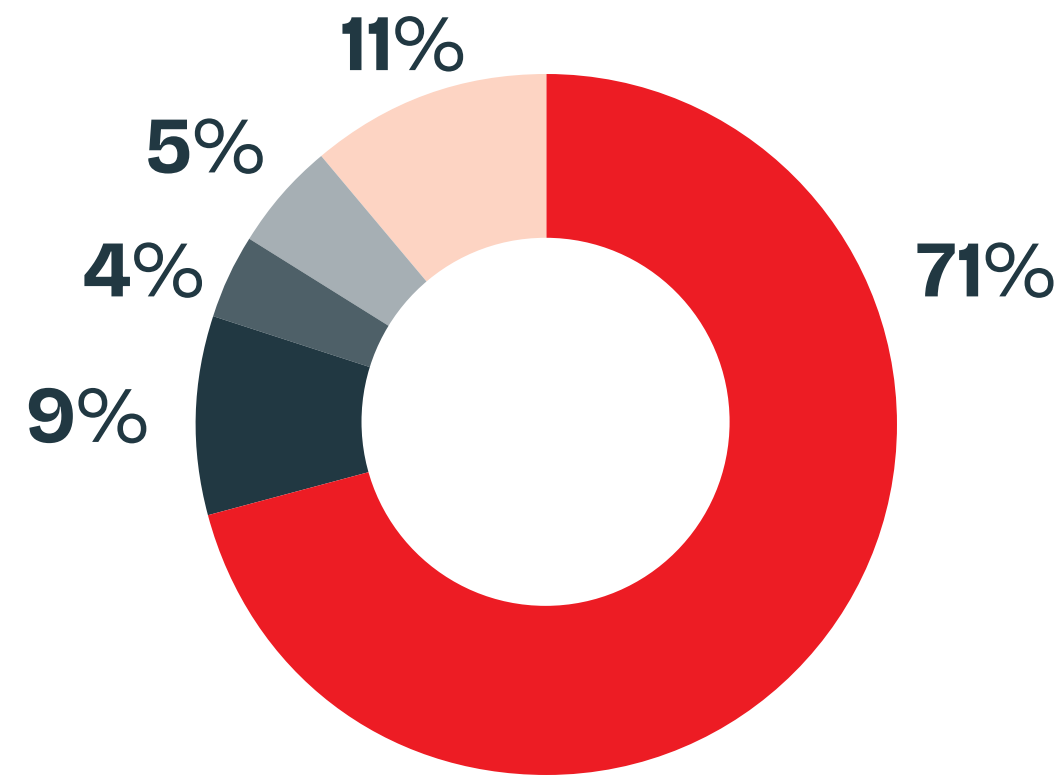

4.4.

BALANÇO GLOBAL E ESQUEMA FINANCEIRO DO SISTEMA

Distribuição dos gastos por áreas