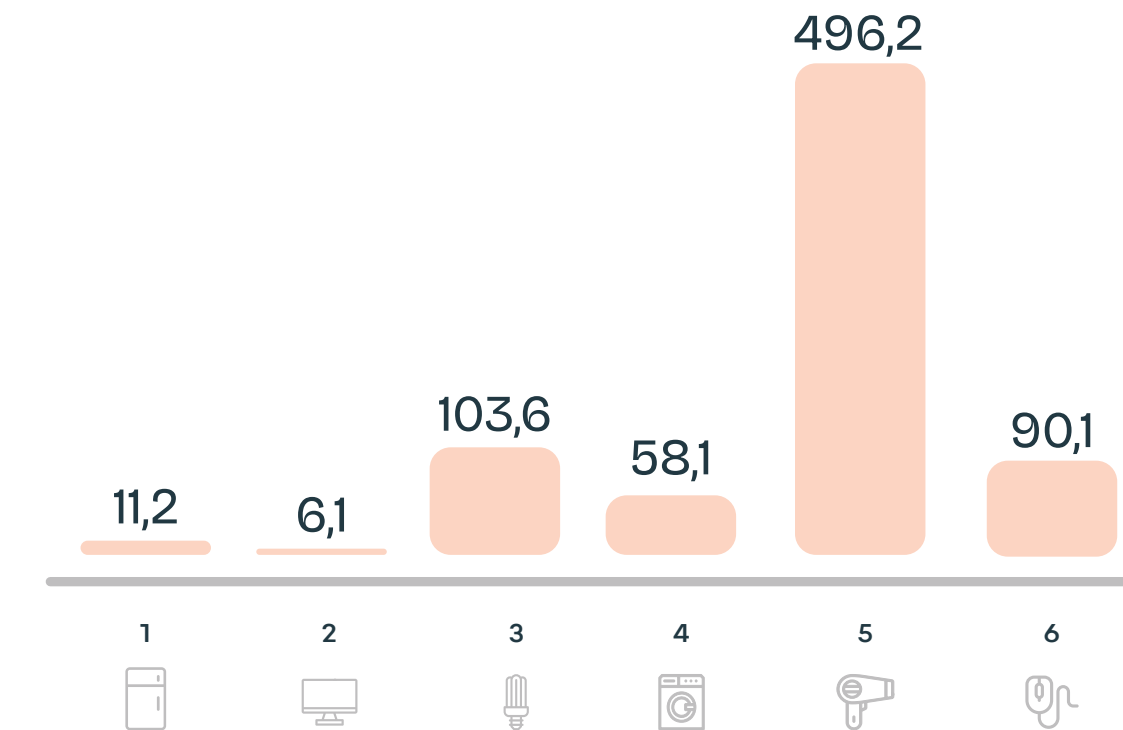

(unidades por 100 habitantes)