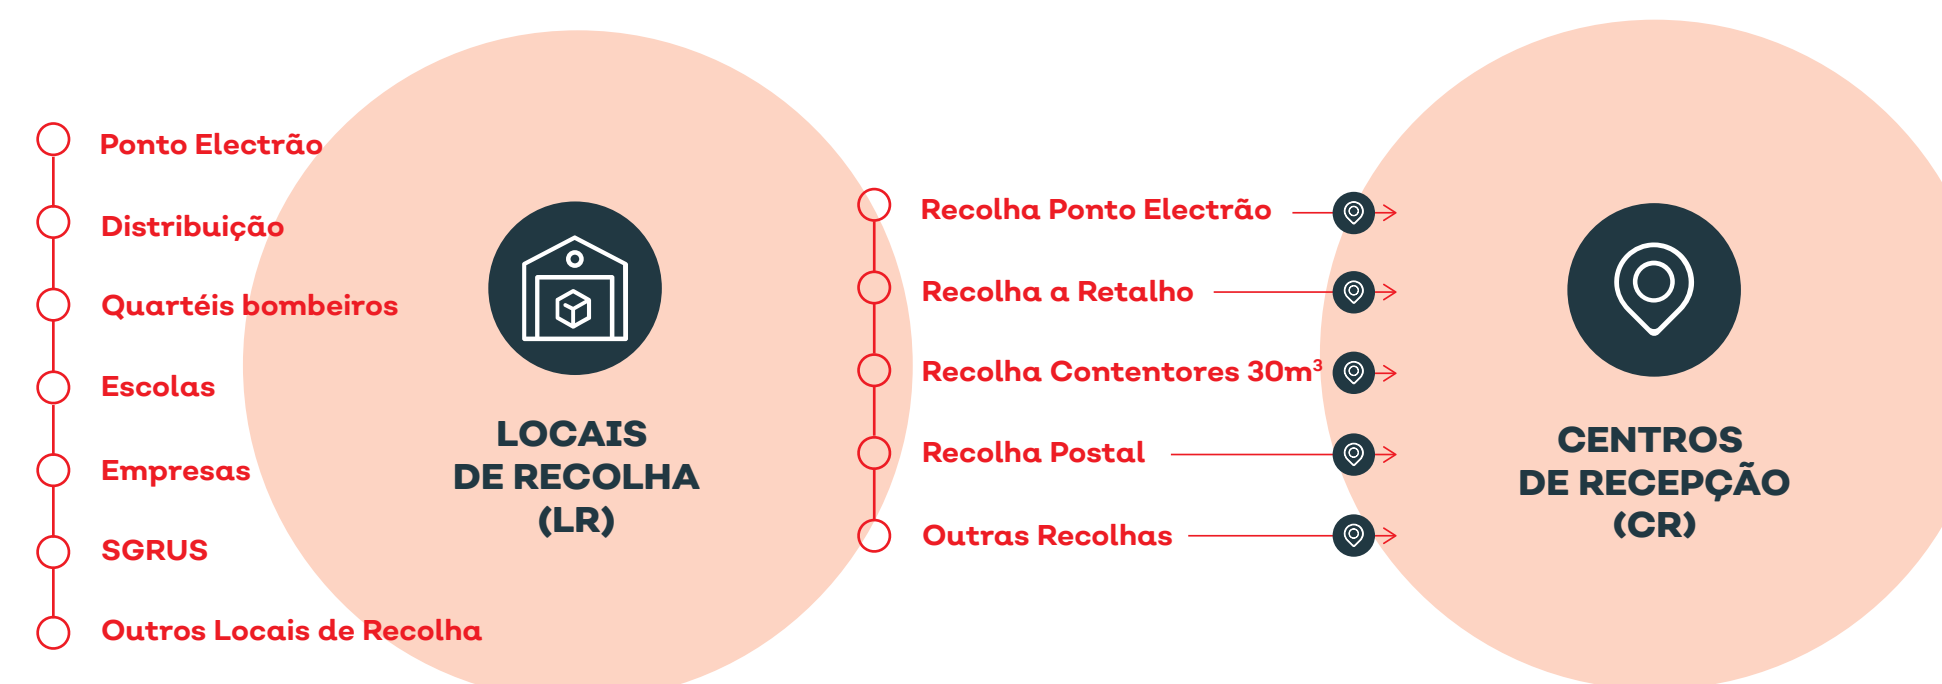

Logística da Recolha

A recolha na Rede Electrão, tem por base um modelo logístico assente em 5 zonas operacionais no território continental: Norte, Centro, Interior, LVT e Sul.*

Cada uma destas zonas é servida por um Centro de Recepção que recebe os resíduos recolhidos, faz a sua triagem de acordo com as categorias de equipamentos, consolida e envia-os para os operadores de tratamento de resíduos. Em alternativa, caso os resíduos estejam já segmentados, são enviados directamente do local de recolha para os operadores de tratamento.

ARTICULAÇÃO LOCAIS DE RECOLHA E CENTROS DE RECEPÇÃO

* Listagem e evolução dos operadores logísticos no Anexo III.

Serviços de recolha da rede Electrão

A prestação de um serviço rápido e eficiente ao cidadão e a empresas, e uma melhor articulação entre locais de recolha e operadores é uma das principais preocupações da rede. É nesse sentido que o centro de contacto, a equipa de recolhas, e os parceiros do Electrão trabalham todos os dias. E é a partir deste centro operacional que todo o trabalho se desenvolve.