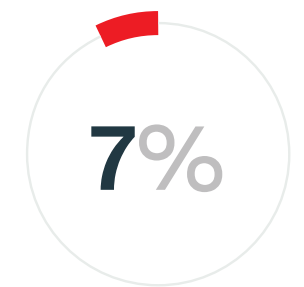

Operadores Internacionais
1 938 ton