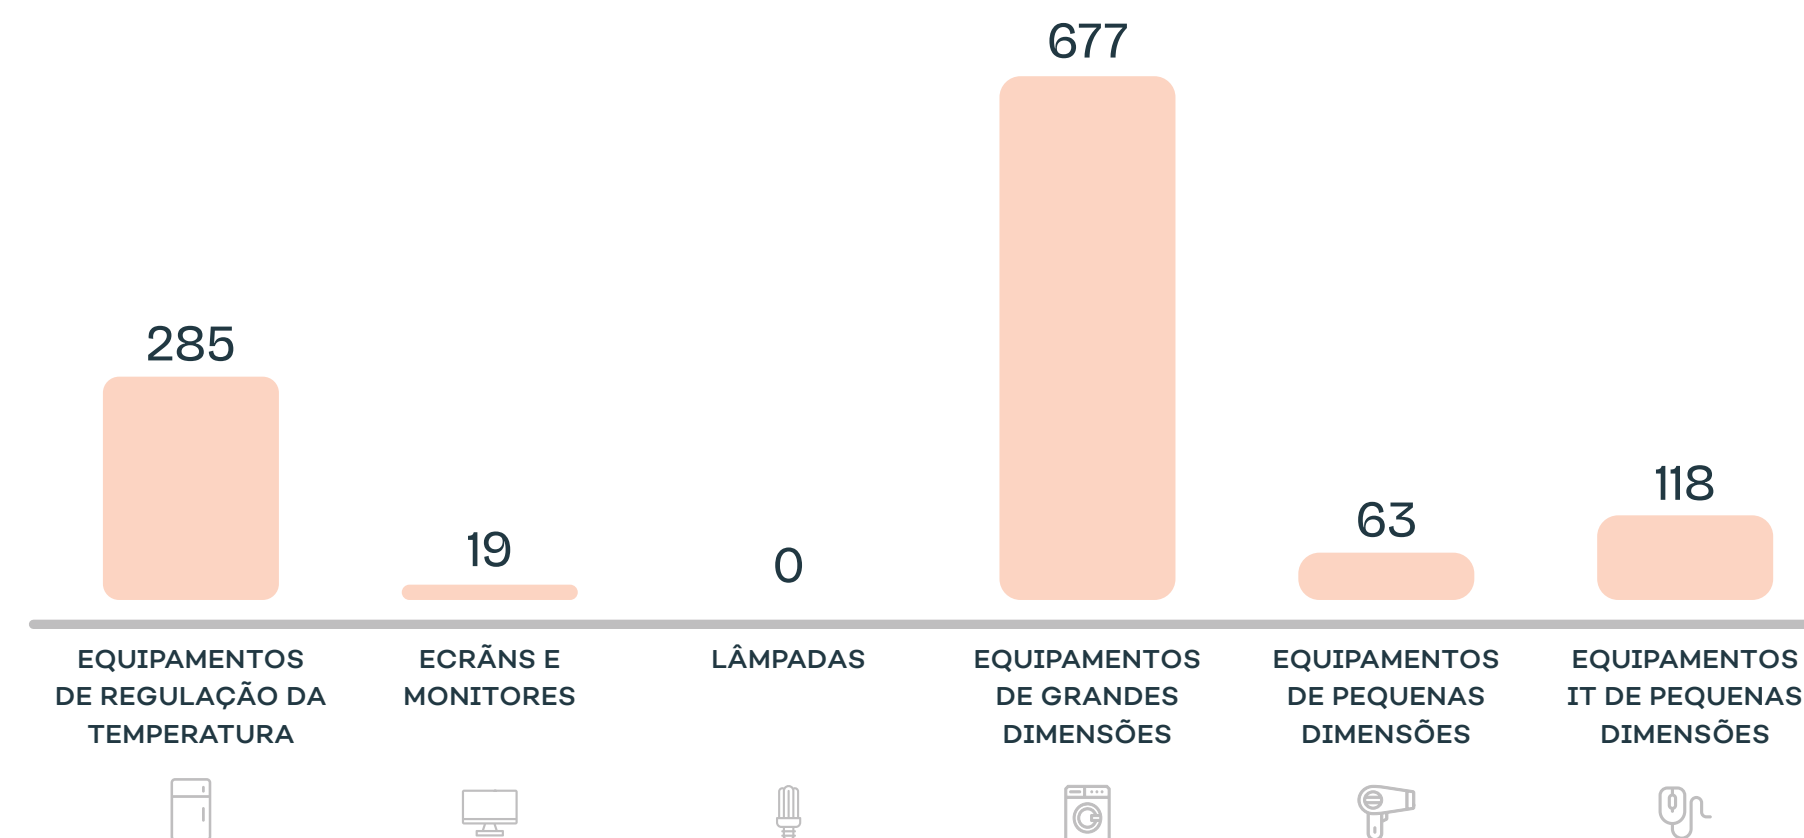

2.2.5.

TRATAMENTO E RECICLAGEM

Preparação para Reutilização

O Electrão promove o reaproveitamento e a circularidade, e uma das formas de o fazer é através da reparação e reutilização dos equipamentos que ainda podem ter uma segunda vida.

A aposta na reutilização é um dos focos do Electrão, que contribui assim para a prevenção de resíduos e adia o momento do fim de vida dos aparelhos que ainda têm hipótese de voltar a ser utilizados.

O esforço dos últimos anos permitiu subir o número de parceiros de reutilização para 17, e aumentar entre 2022 e 2023, mais de 100% os equipamentos eléctricos reutilizados.

Em 2023 foram enviadas para reutilização

1 162 ton

112
G/PER CAPITA

Considerando as categorias de equipamentos eléctricos as quantidades reutilizadas foram: