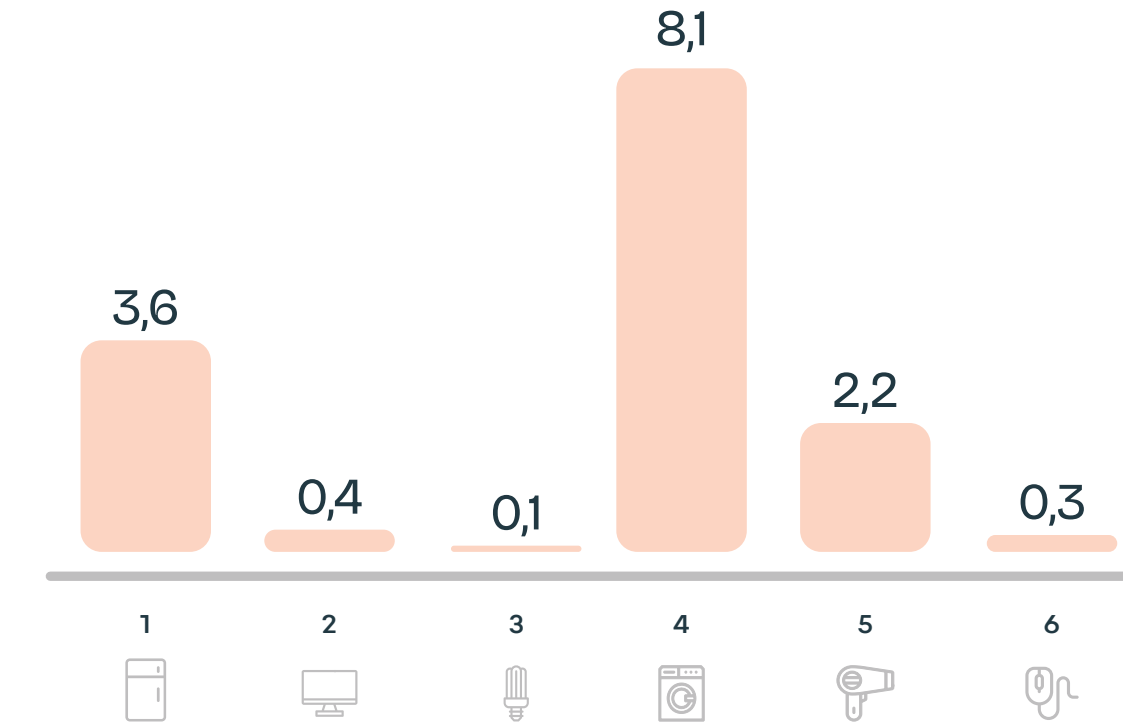

(kg per capita)