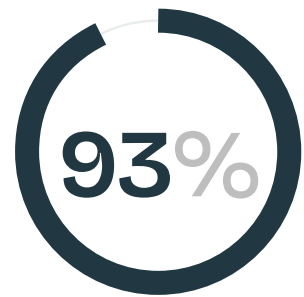

Tratamento e reciclagem por operadores

Estes equipamentos eléctricos foram enviados para tratamento e reciclagem para operadores nacionais e internacionais

Operadores Nacionais
24 592 ton