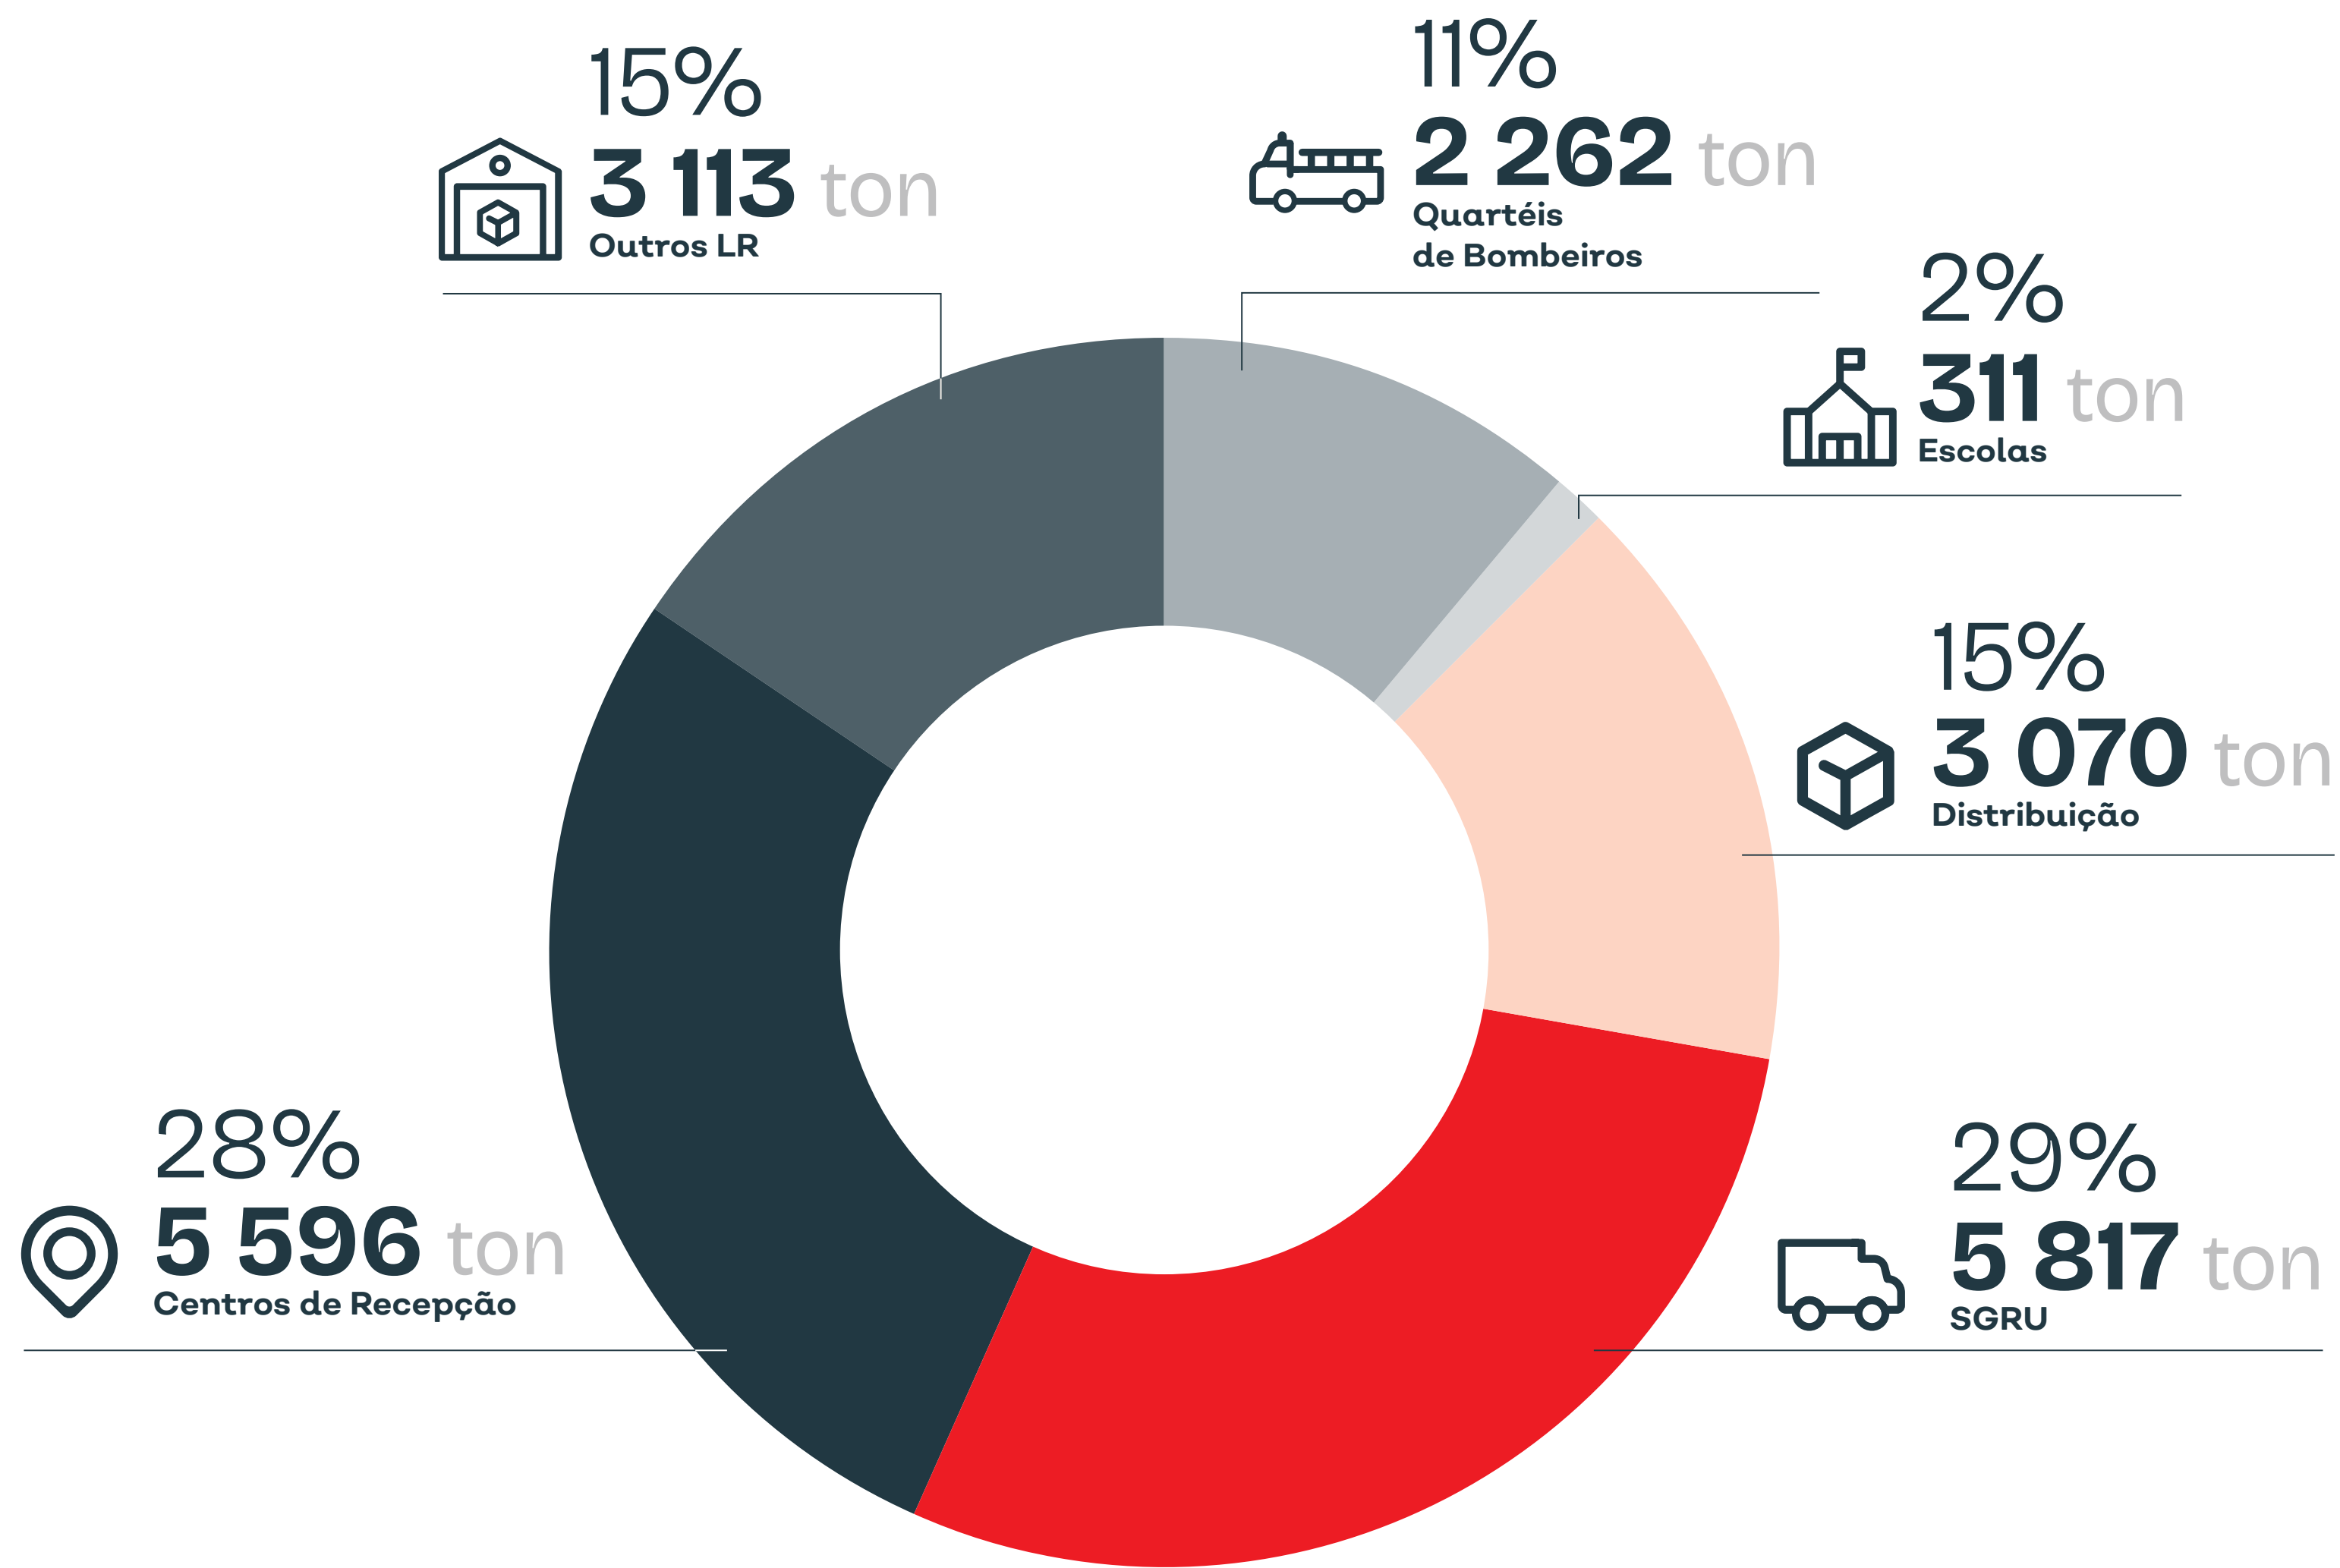

Evolução da recolha nos últimos 5 anos

O Electrão tem desenvolvido um esforço significativo no alargamento da sua rede de recolha e no conseqüente aumento das quantidades recolhidas;

Evolução nos últimos cinco anos das quantidades de recolha selectiva (toneladas)