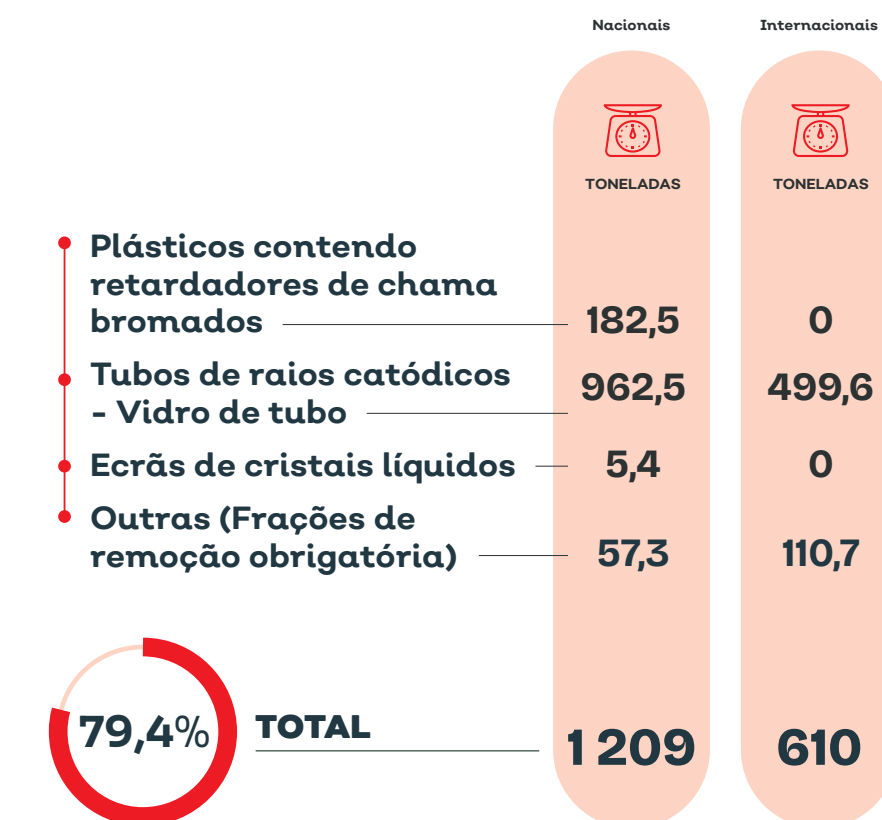

CATEGORIA 2

Nacionais **1 327** TONELADAS
Internacionais **964** TONELADAS