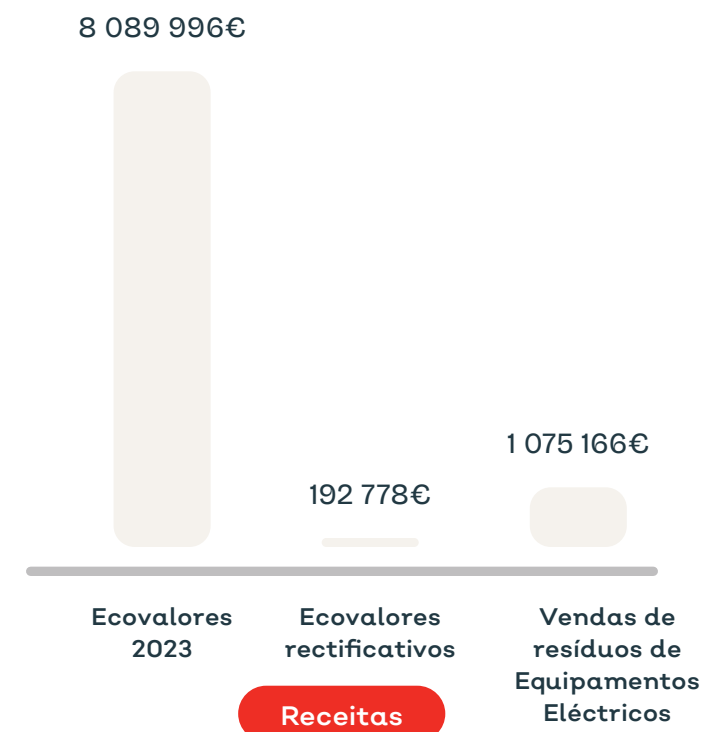

TOTAL
11 458 199 €

TOTAL
9 357 940 €

5.

DESEMPENHO DO SISTEMA

5.1. QUALIDADE
DO SERVIÇO

5.2. ANÁLISE
DE EFICÁCIA

5.1. QUALIDADE DO SERVIÇO

Inquéritos de satisfação realizados as várias intervenientes do sistema de gestão de resíduos de equipamentos eléctricos em 2023