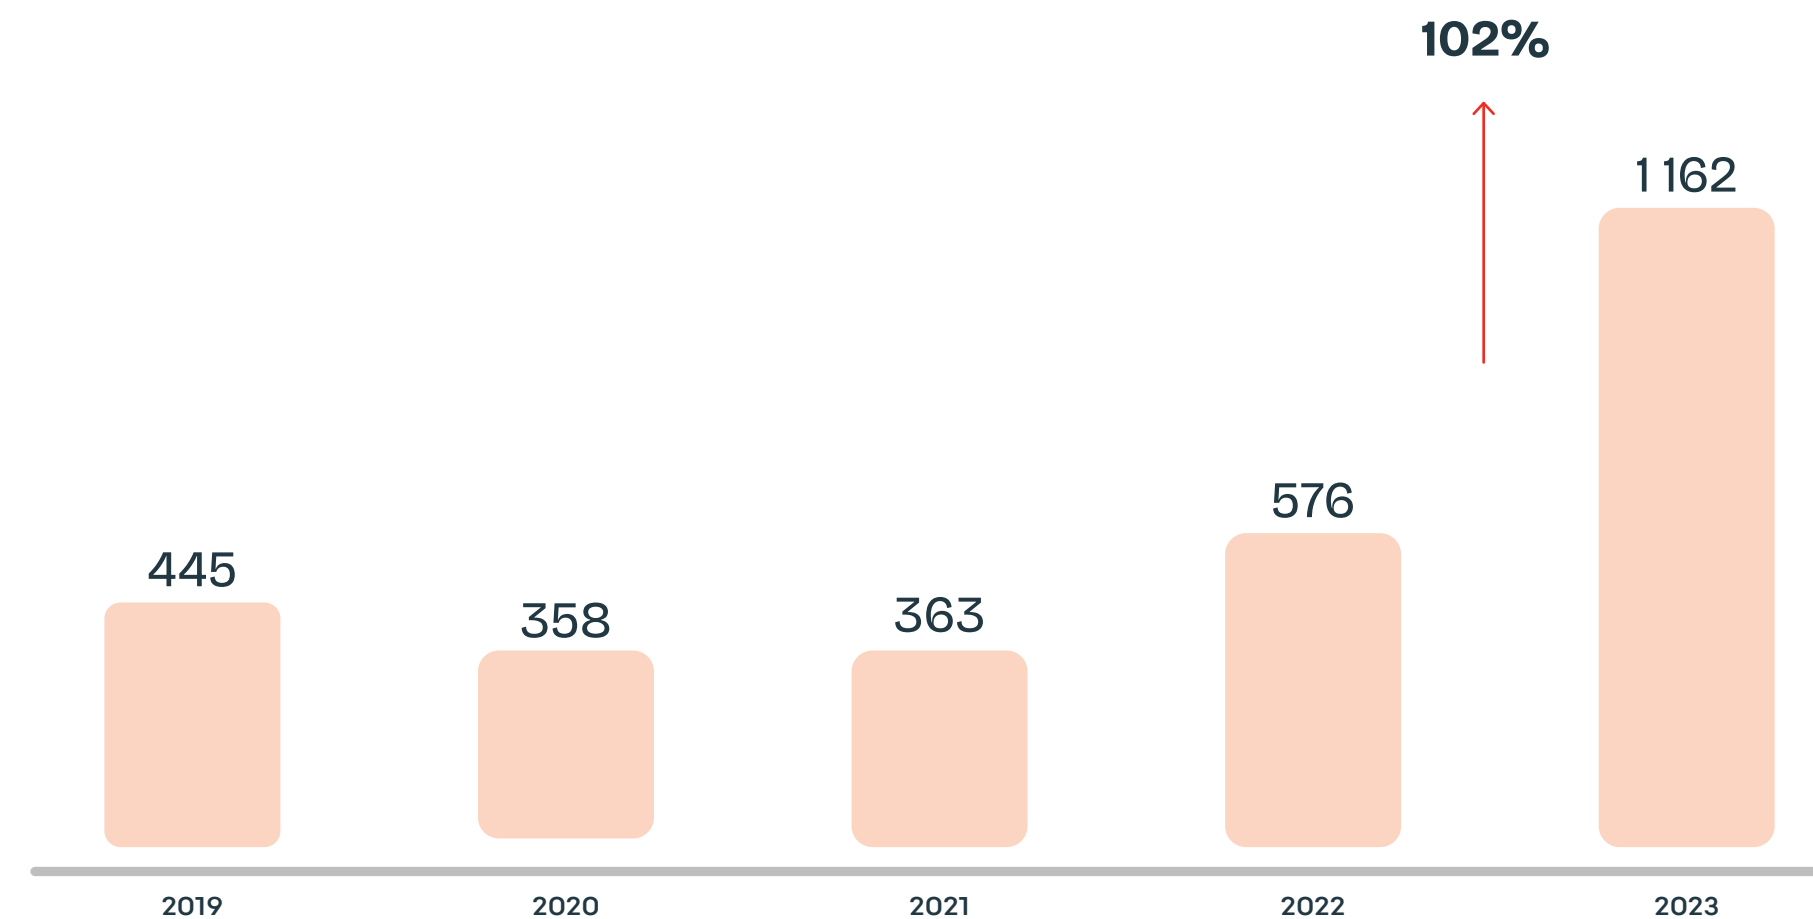

Evolução da preparação para reutilização