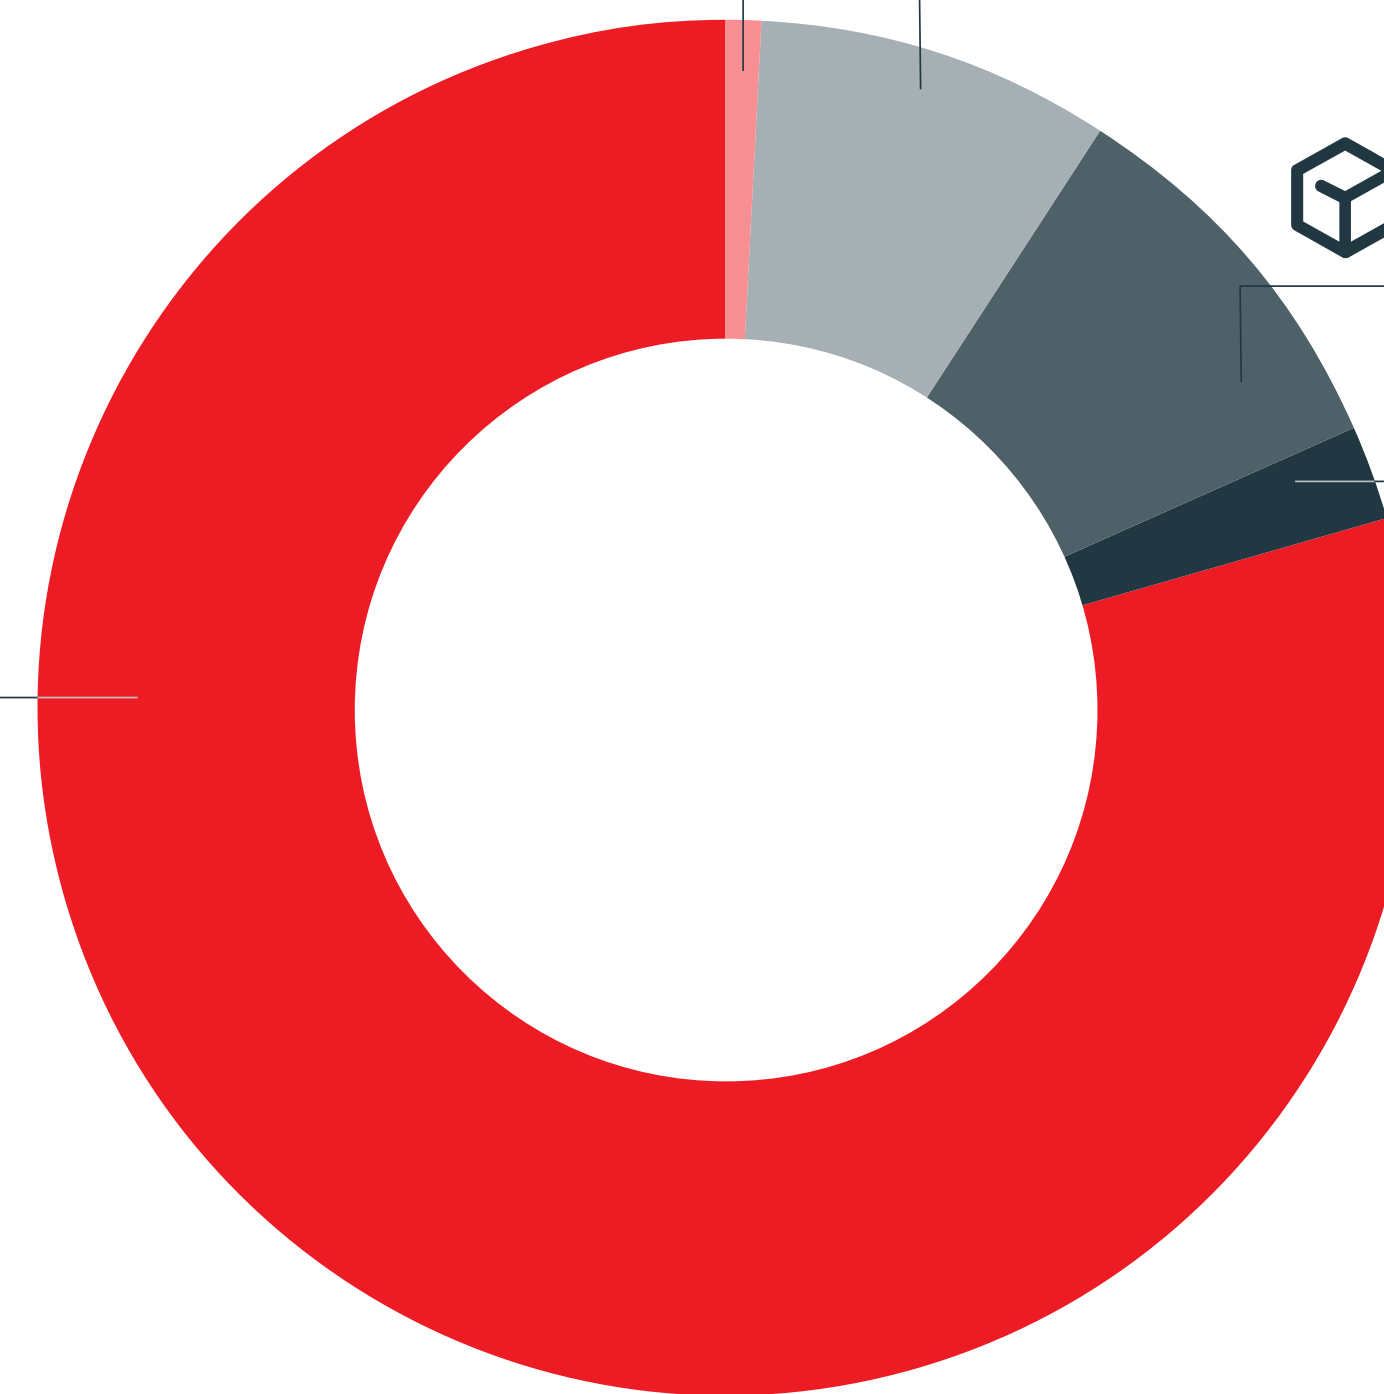

0,04%
Centros de Recepção

4%
LR Quartéis
de Bombeiros

8%
Escolas

9%
Distribuição

2%
SGRU

77%
Outros LR

Recolha porta-a-porta

O Porta-a-Porta é um serviço gratuito de recolha de electrodomésticos volumosos directamente em casa dos cidadãos, que complementa a oferta dos locais de recolha disponibilizados na rede Electrão.

208%

DE AUMENTO RESÍDUOS
RECOLHIDOS PORTA A PORTA,
FACE A 2022

No final de 2023 servia um total de 6 concelhos na área metropolitana de Lisboa: Lisboa, Loures, Odivelas, Moita, Almada e Seixal.

Este projecto, fornece um serviço de recolha de proximidade com o cidadão, e desta forma contribui para aumentar os níveis de reciclagem das várias tipologias de equipamentos, travar a tendência de acumulação, combater o mercado paralelo e garantir a protecção da saúde humana e do ambiente.