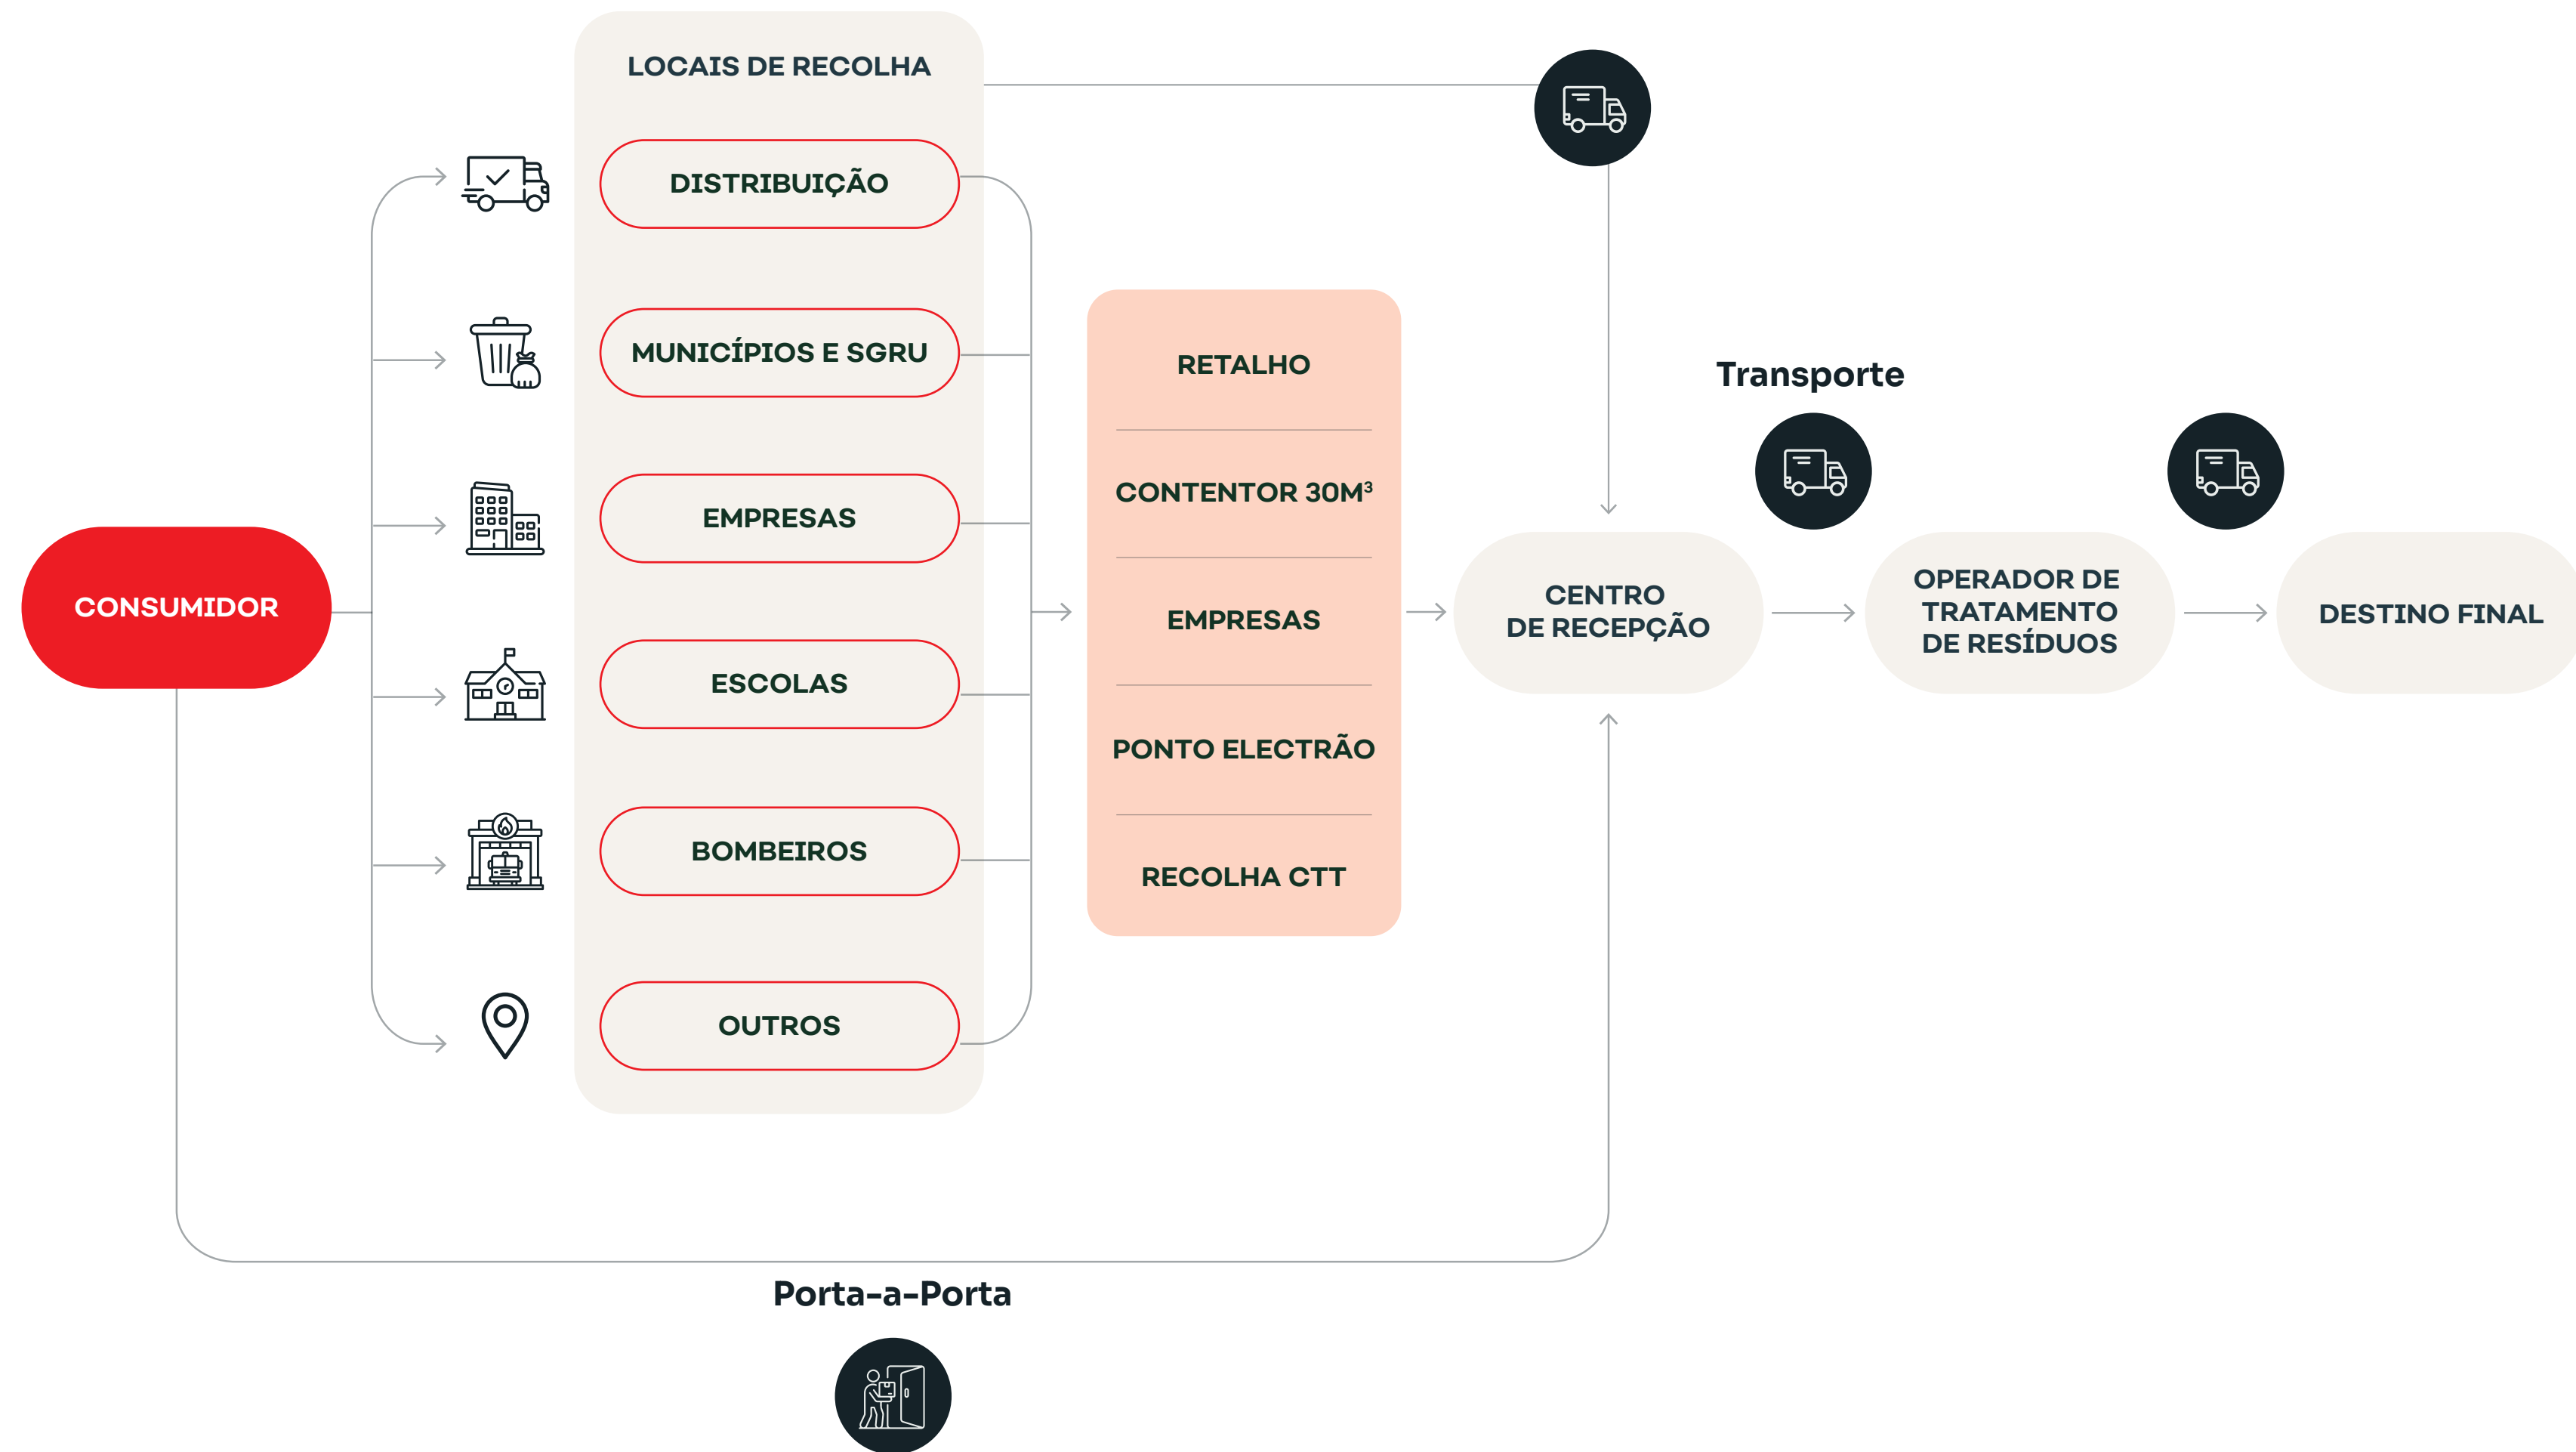

A Rede Electrão, com os seus diversos intervenientes, e os seus diferentes fluxos, representa-se da seguinte forma.