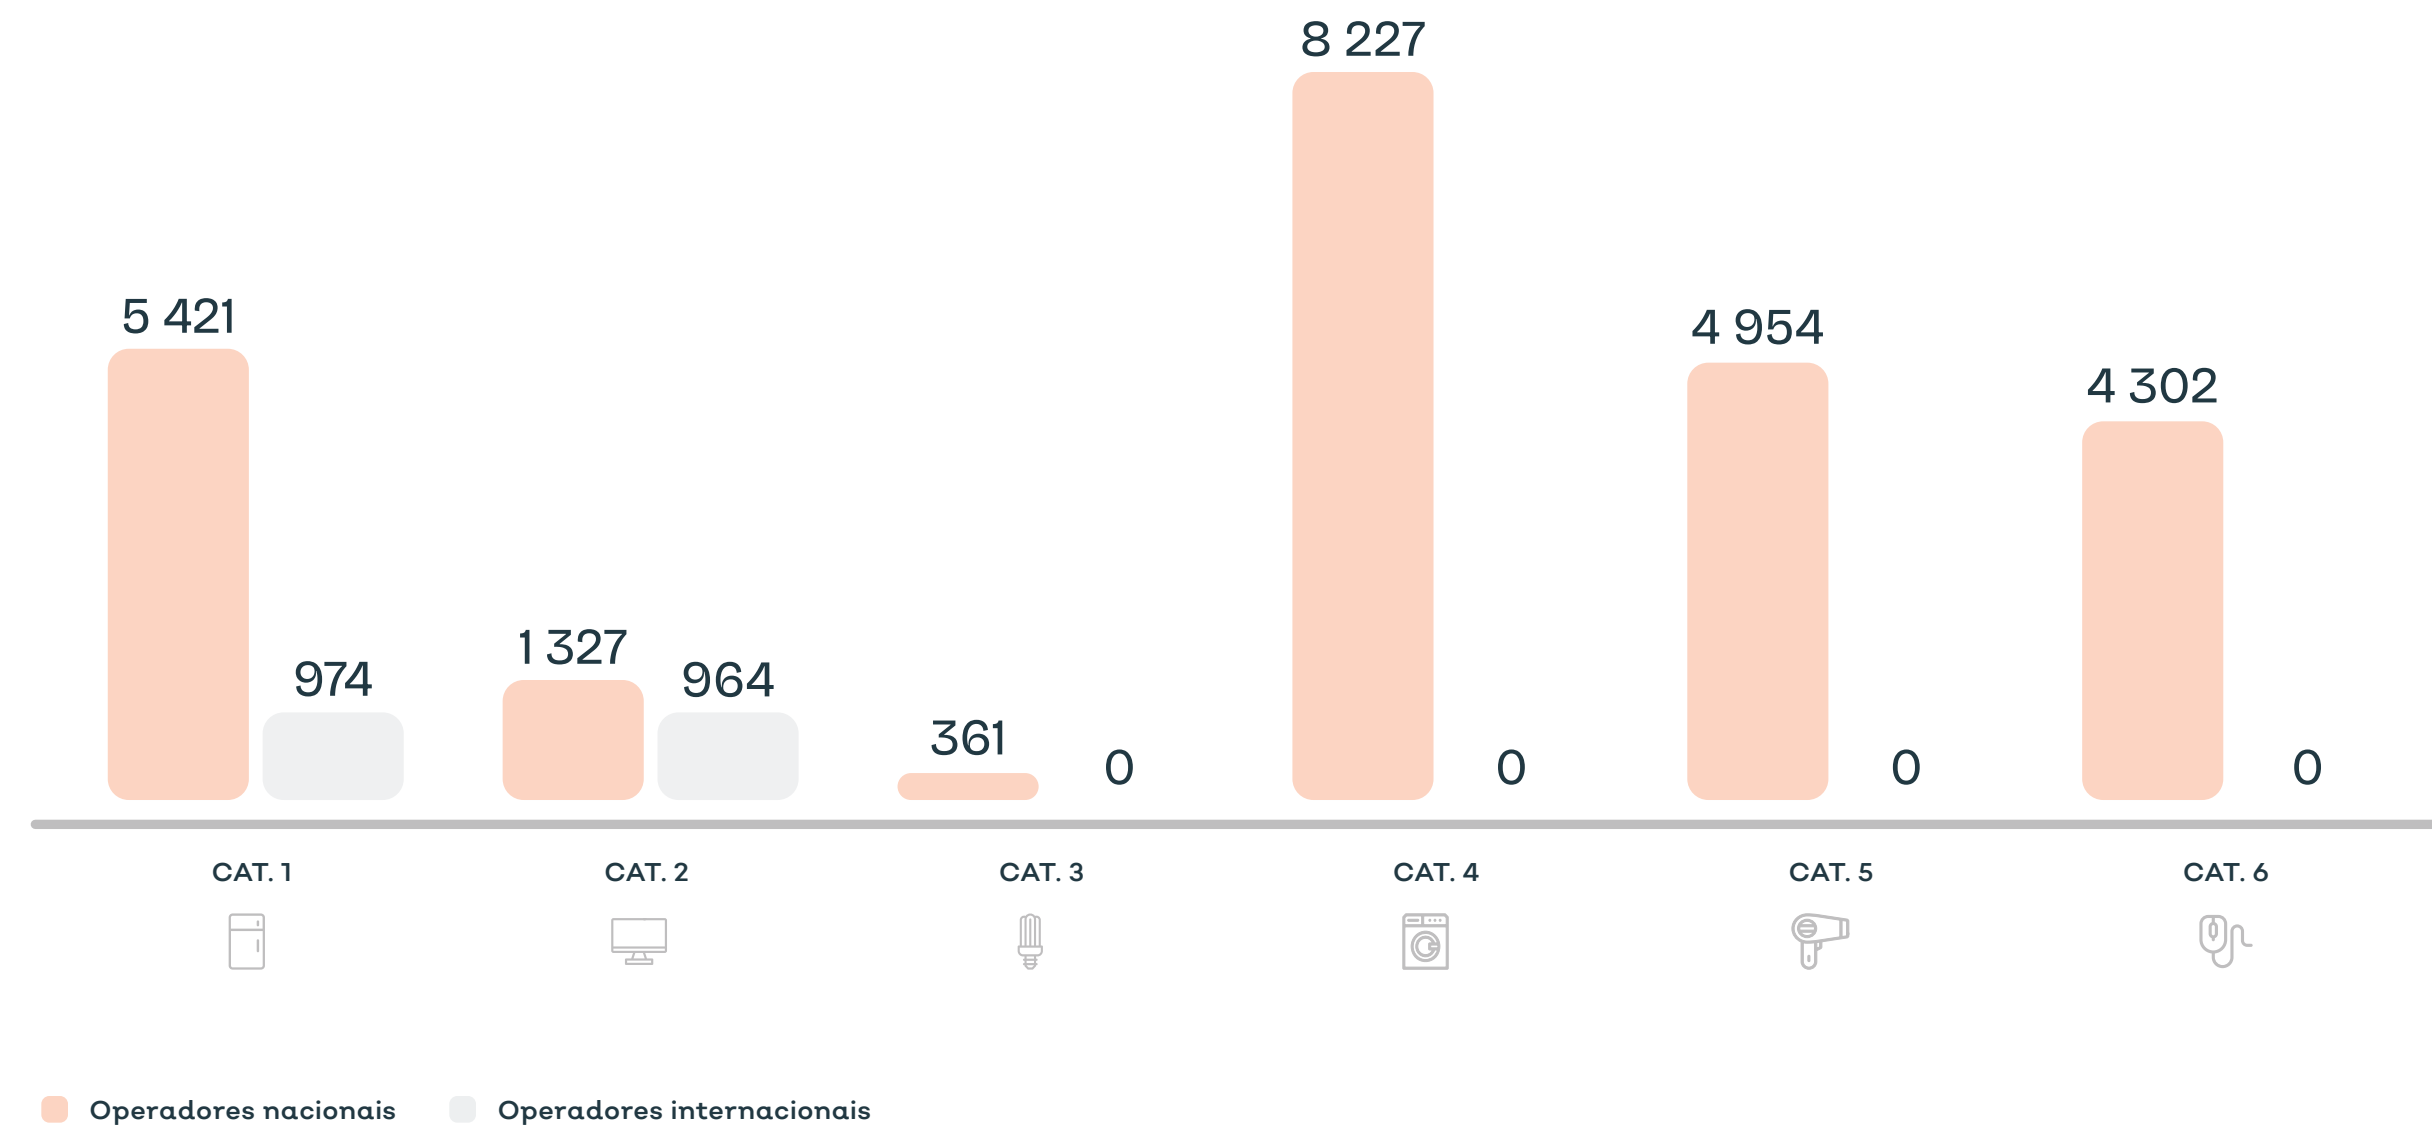

→ Equipamentos eléctricos usados tratados por origem do operador (toneladas)

Tratamento selectivo

Fracções de remoção obrigatória – Substâncias perigosas e fracções críticas

Em 2023 o tratamento das 26 531 toneladas resultou na remoção de 4 895 toneladas de fracções de remoção obrigatória.