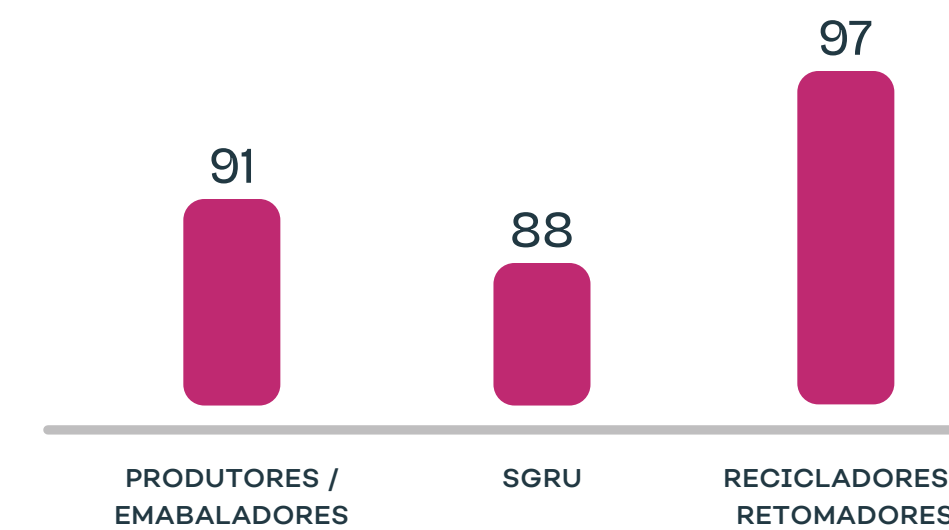

→ Quantidade de inquiridos que recomendariam o Electrão (%)