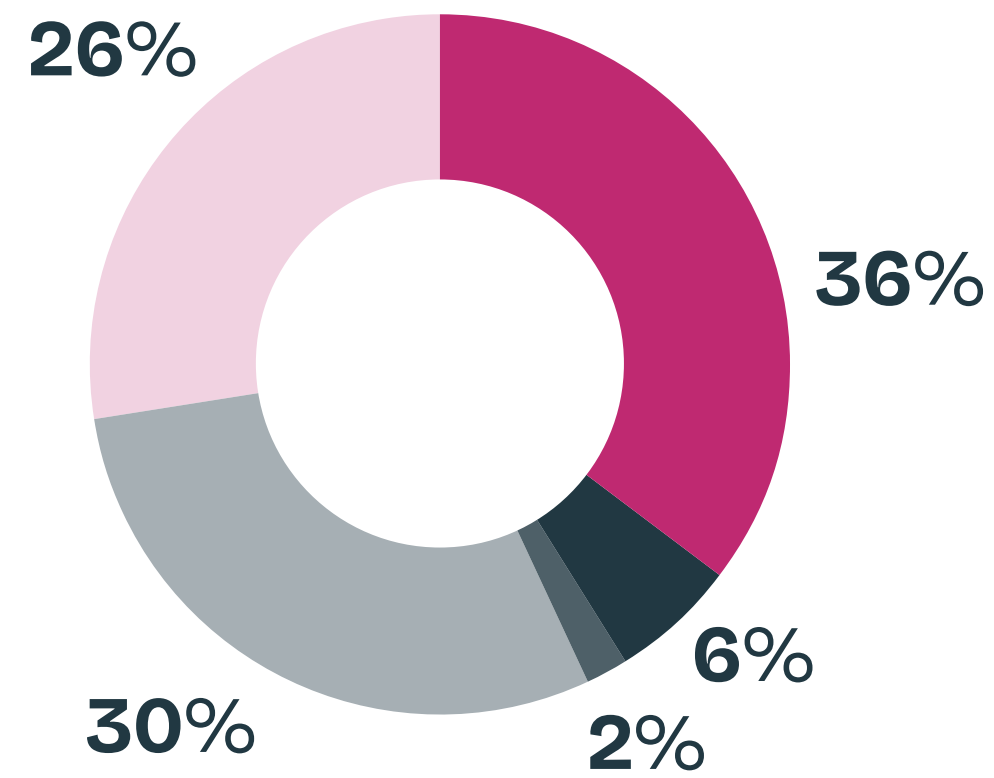

4.4.

BALANÇO GLOBAL E ESQUEMA FINANCEIRO DO SISTEMA

Distribuição dos gastos por áreas

- Operação
- Sensibilização e Comunicação
- Investigação e Desenvolvimento
- Recursos Humanos
- Gestão, Estrutura e Suporte

TOTAL
870 323 €