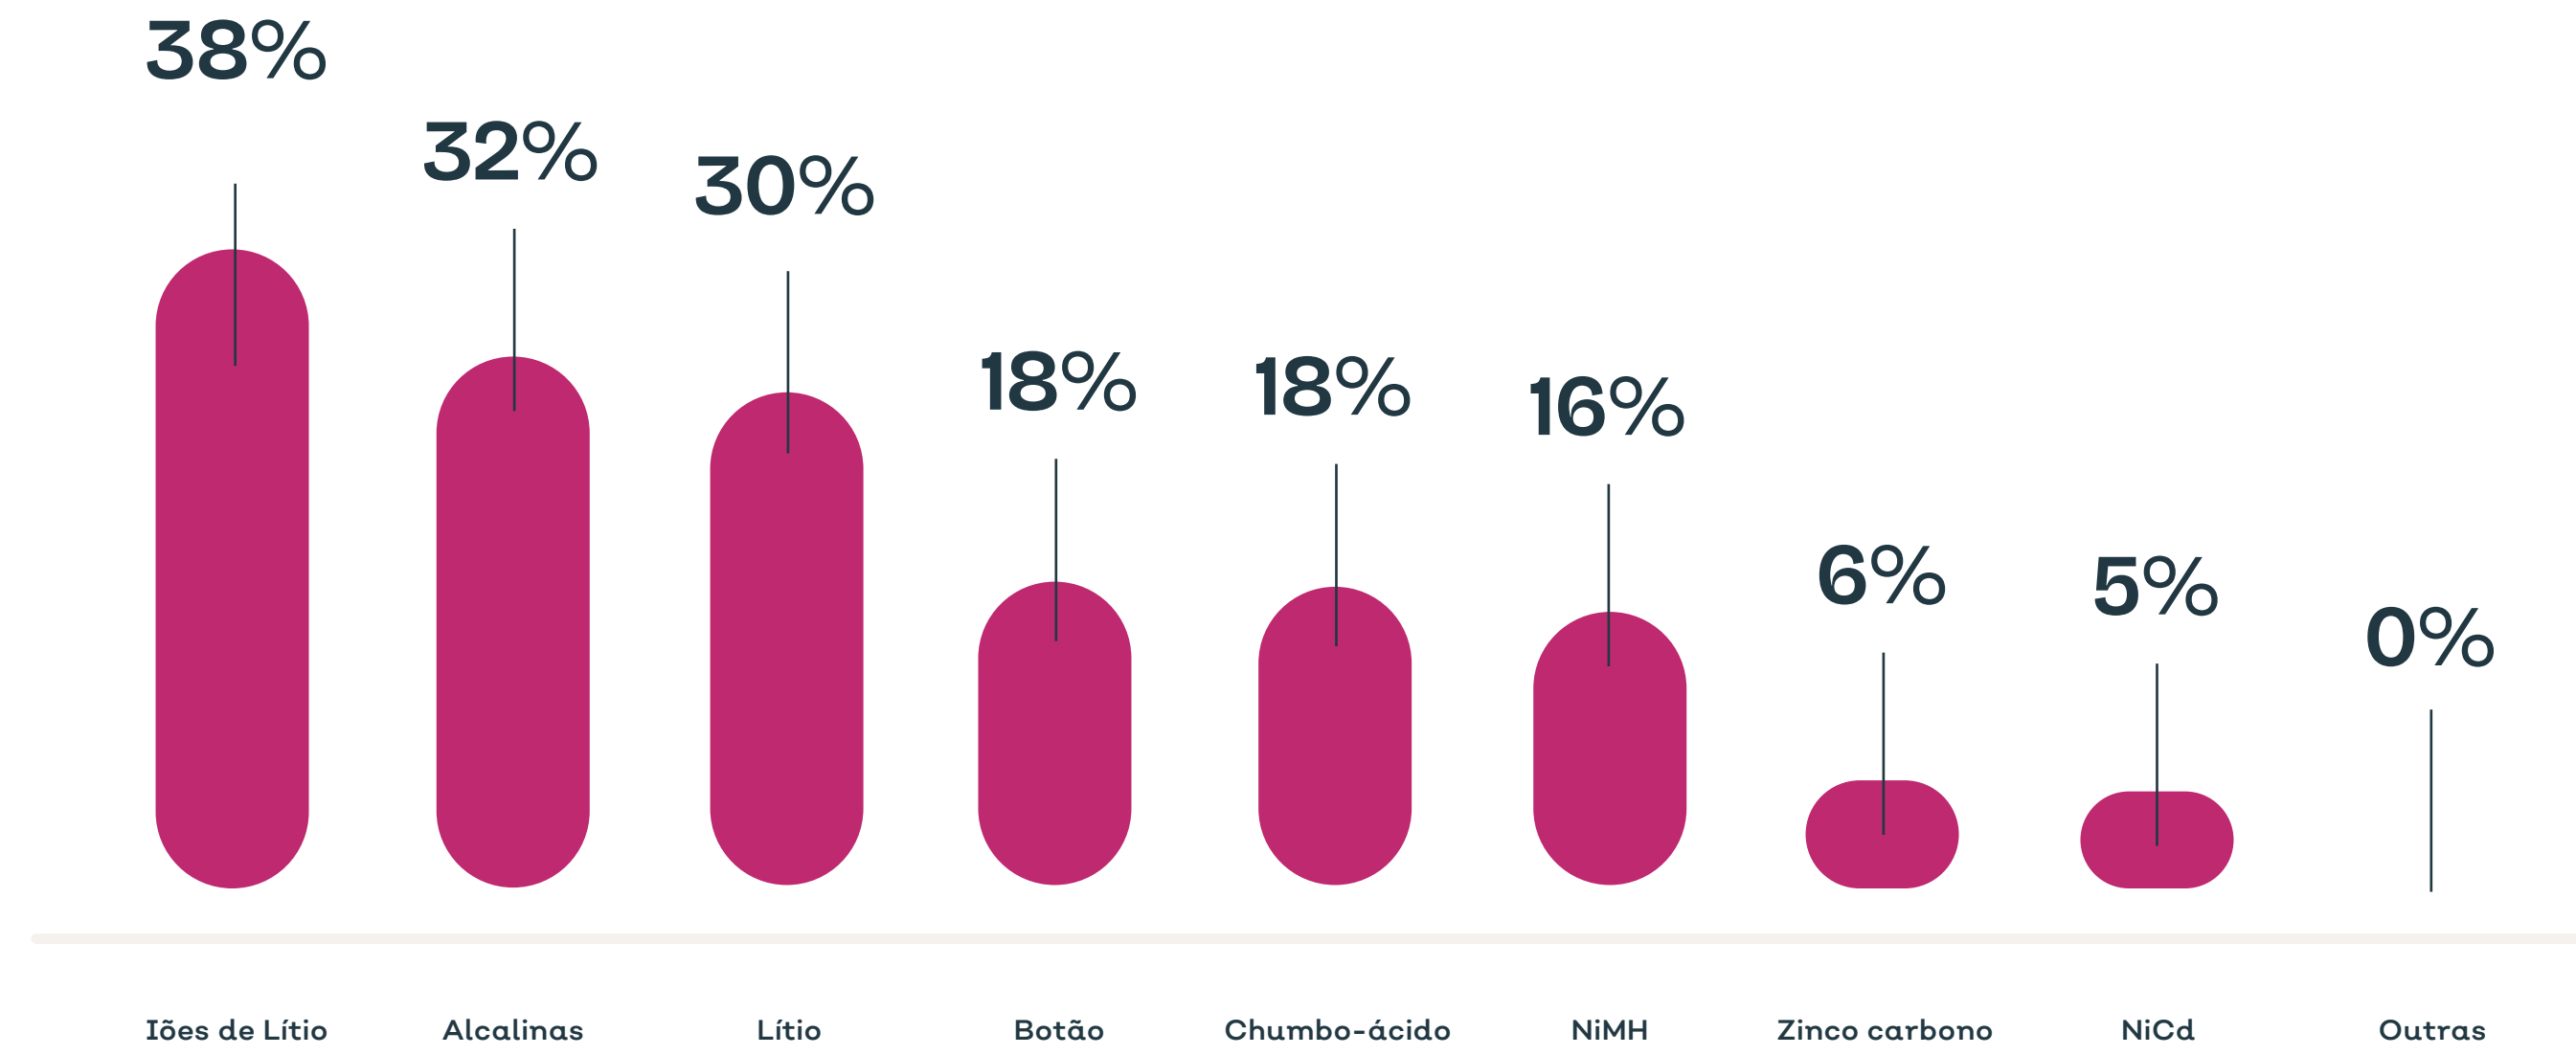

A lei das matérias-primas críticas que a Europa está a gizar pretende assegurar parte do fornecimento interno de materiais chave a partir da reciclagem de forma a fortalecer a autonomia e soberania da União tendo em vista a transição ecológica e digital.

2.

SISTEMAS DE GESTÃO DE RESÍDUOS PILHAS E BATERIAS

2.1. PRODUTORES
E COLOCAÇÃO
NO MERCADO

2.2. RECOLHA,
TRATAMENTO
E RECICLAGEM

A gestão de fim de vida das pilhas e baterias engloba diversos stakeholders que actuam em diferentes áreas da cadeia de transformação dos resíduos em matérias-primas.

2.1. PRODUTORES E COLOCAÇÃO NO MERCADO

N.º DE PRODUTORES

970

PRODUTORES ADERENTES

Transferiram para o Electrão a responsabilidade pela gestão das pilhas e baterias colocadas no mercado.

Percentagem de produtores aderentes que colocam no mercado cada sistema químico

Percentagem de produtores aderentes que colocam no mercado cada tipologia

A actividade do Electrão cobre todo o território nacional. Dos **970 produtores aderentes** do Electrão, 4 estão sediados nos Açores e 2 na Madeira.*