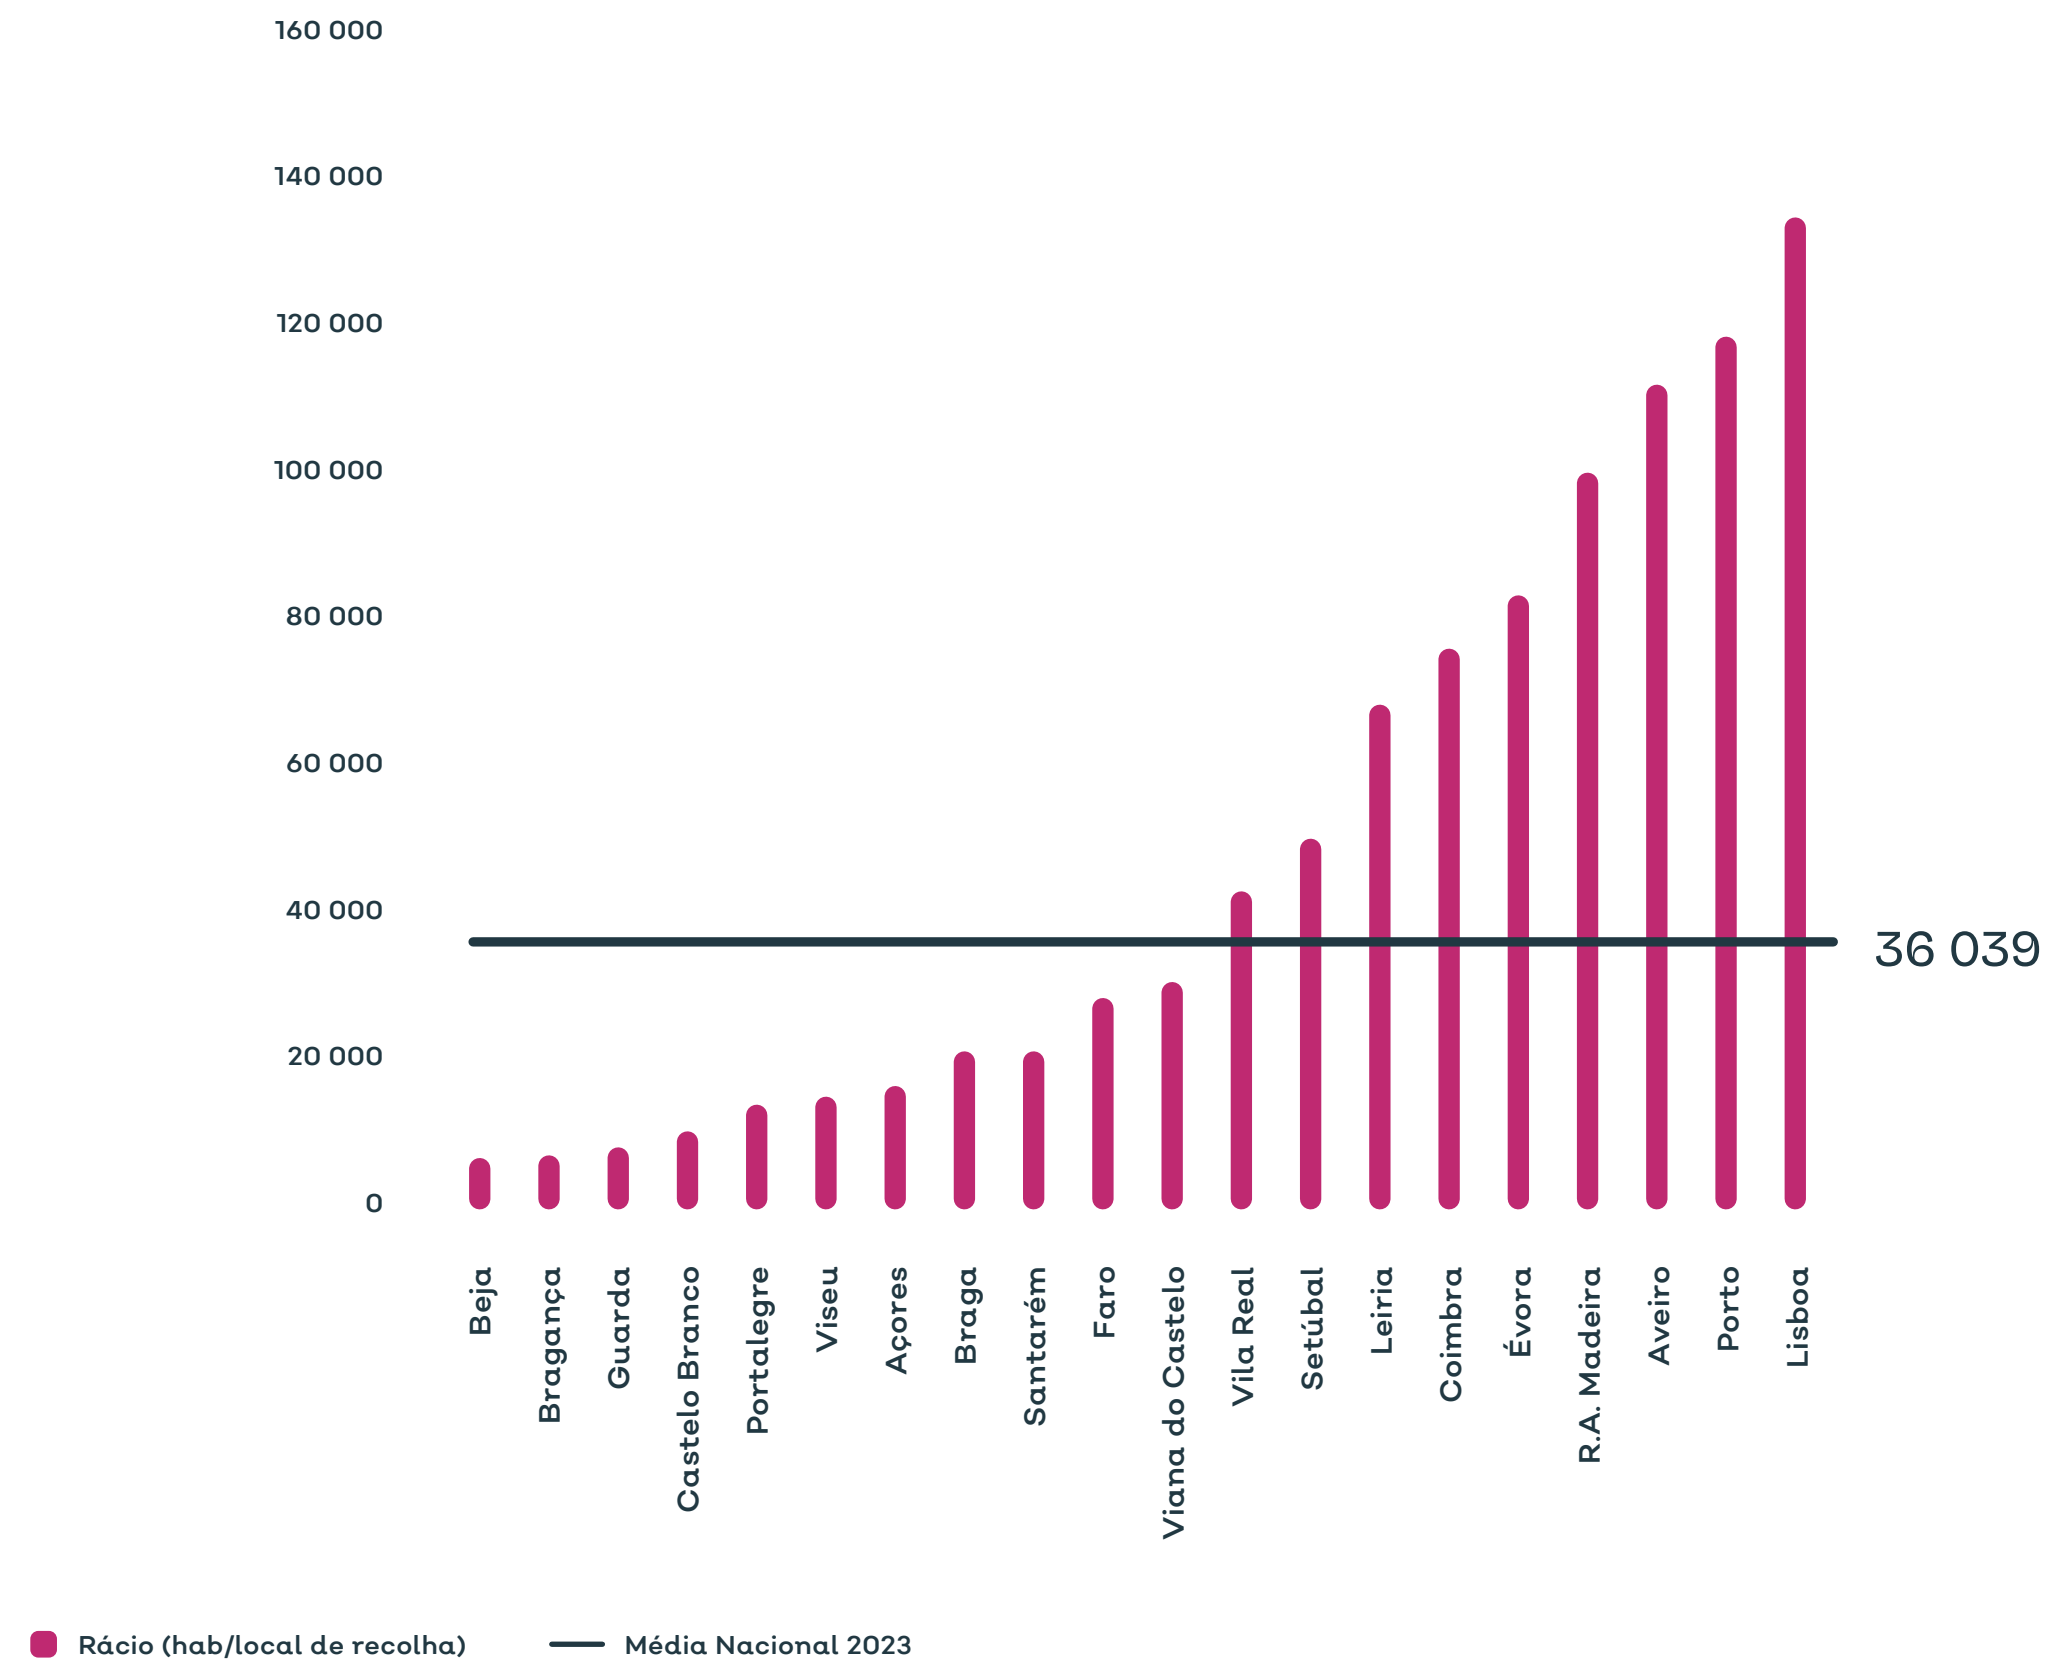

IV. Locais de recolha dos SGRU por Distrito

Rácio de habitantes por local de recolha de SGRU com parceria com o Electrão*

* População residente (n.º) 2021 – 10 344 802; Fonte: <https://www.ine.pt>

V. Pilhas e baterias usadas recolhidas nos locais de recolha próprios, em pontos de retoma, nos SGRU e centros de recepção

SISTEMA QUÍMICO	OUTROS LOCAIS DE RECOLHA PRÓPRIOS¹ (T)	PONTOS DE RETOMA (T)	SGRU (T)	CENTROS DE RECEPÇÃO² (T)
Portáteis	223	9	54	218
Alcalinas / Zinco carbono	151	8	46	145
Botão	2	0	1	2
Chumbo-ácido	0	0	0	1
Iões de lítio	14	1	4	15
Lítio e outras	4	0	1	4
NiCd	48	0	2	48
NiMH	4	0	1	4
Industriais	50	0	3	44
Chumbo-ácido e outras	50	0	3	44
TOTAL	273	9	58	262

(1) Nota: As quantidades incluem entradas directas nos locais de recolha própria, e quantidades provenientes de pontos de retoma e SGRU (Anexo III)

(2) Nota: As quantidades incluem entradas directas nos centros de recepção, e quantidades provenientes dos locais de recolha própria, pontos de retoma e SGRU (Anexo III)