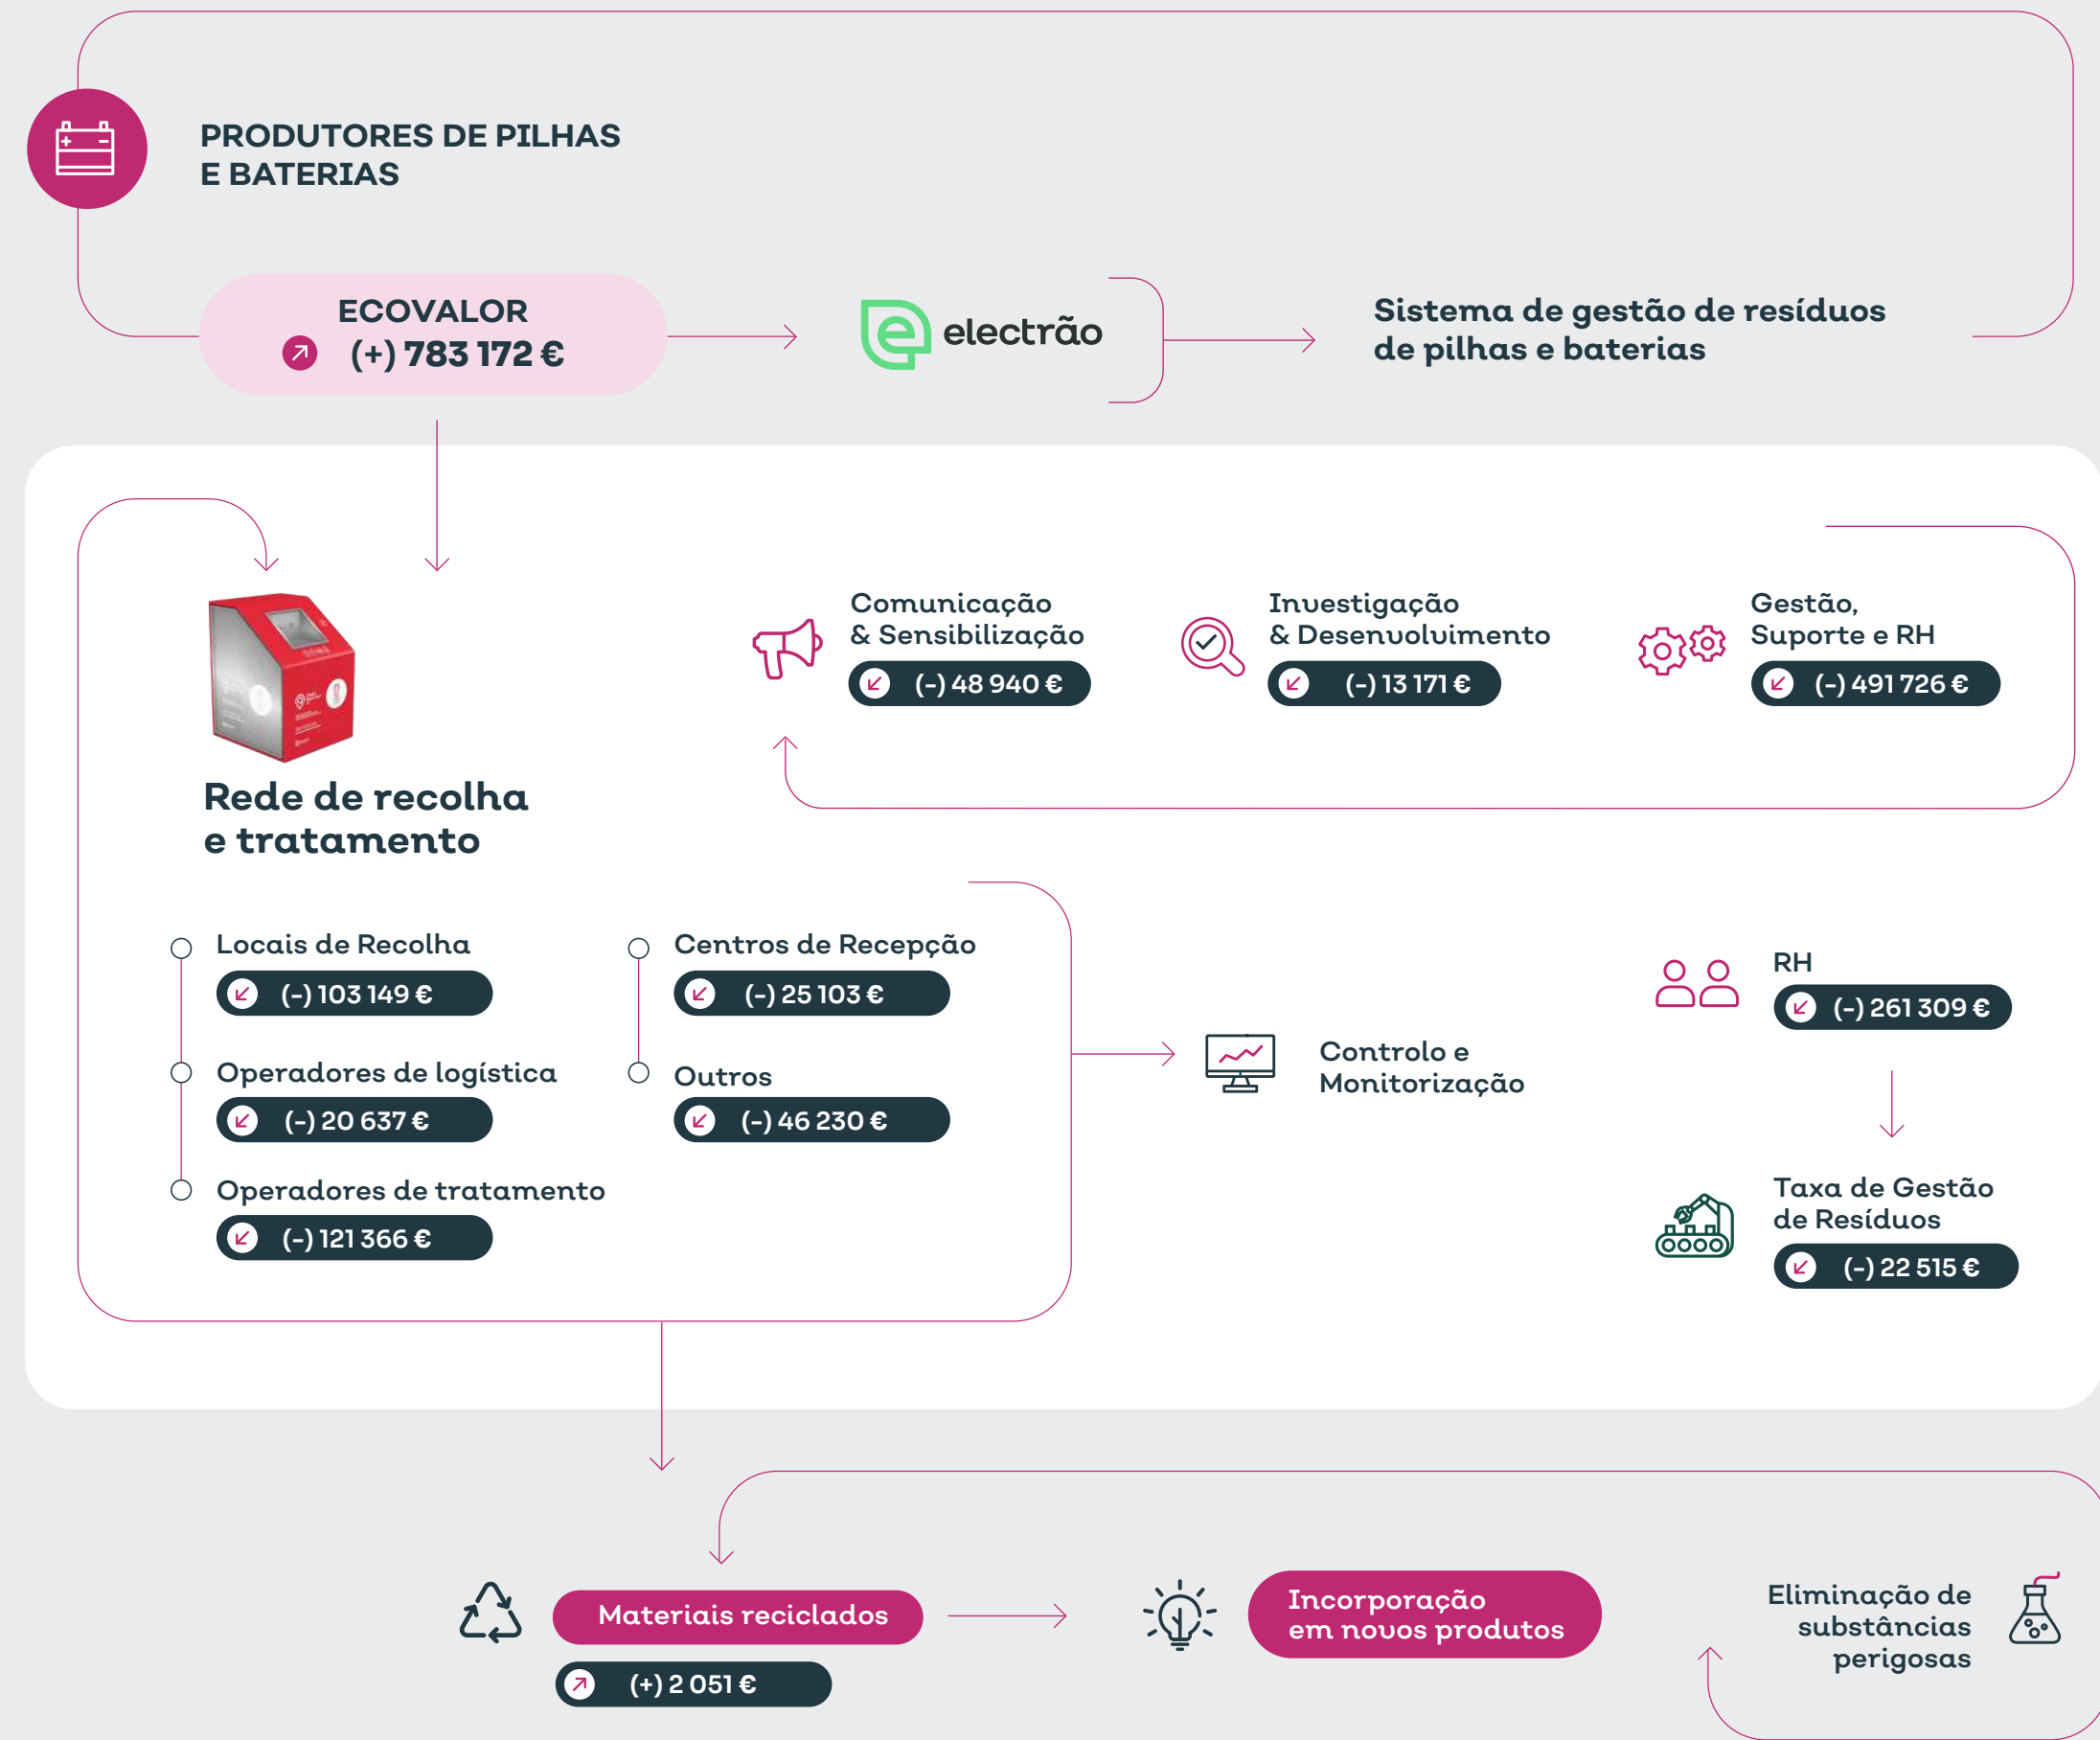

TOTAL
870 323 €

Gastos

TOTAL
785 224 €

Receitas

5.

DESEMPENHO DO SISTEMA

5.1. QUALIDADE DO SERVIÇO

5.2. ANÁLISE DE EFICÁCIA