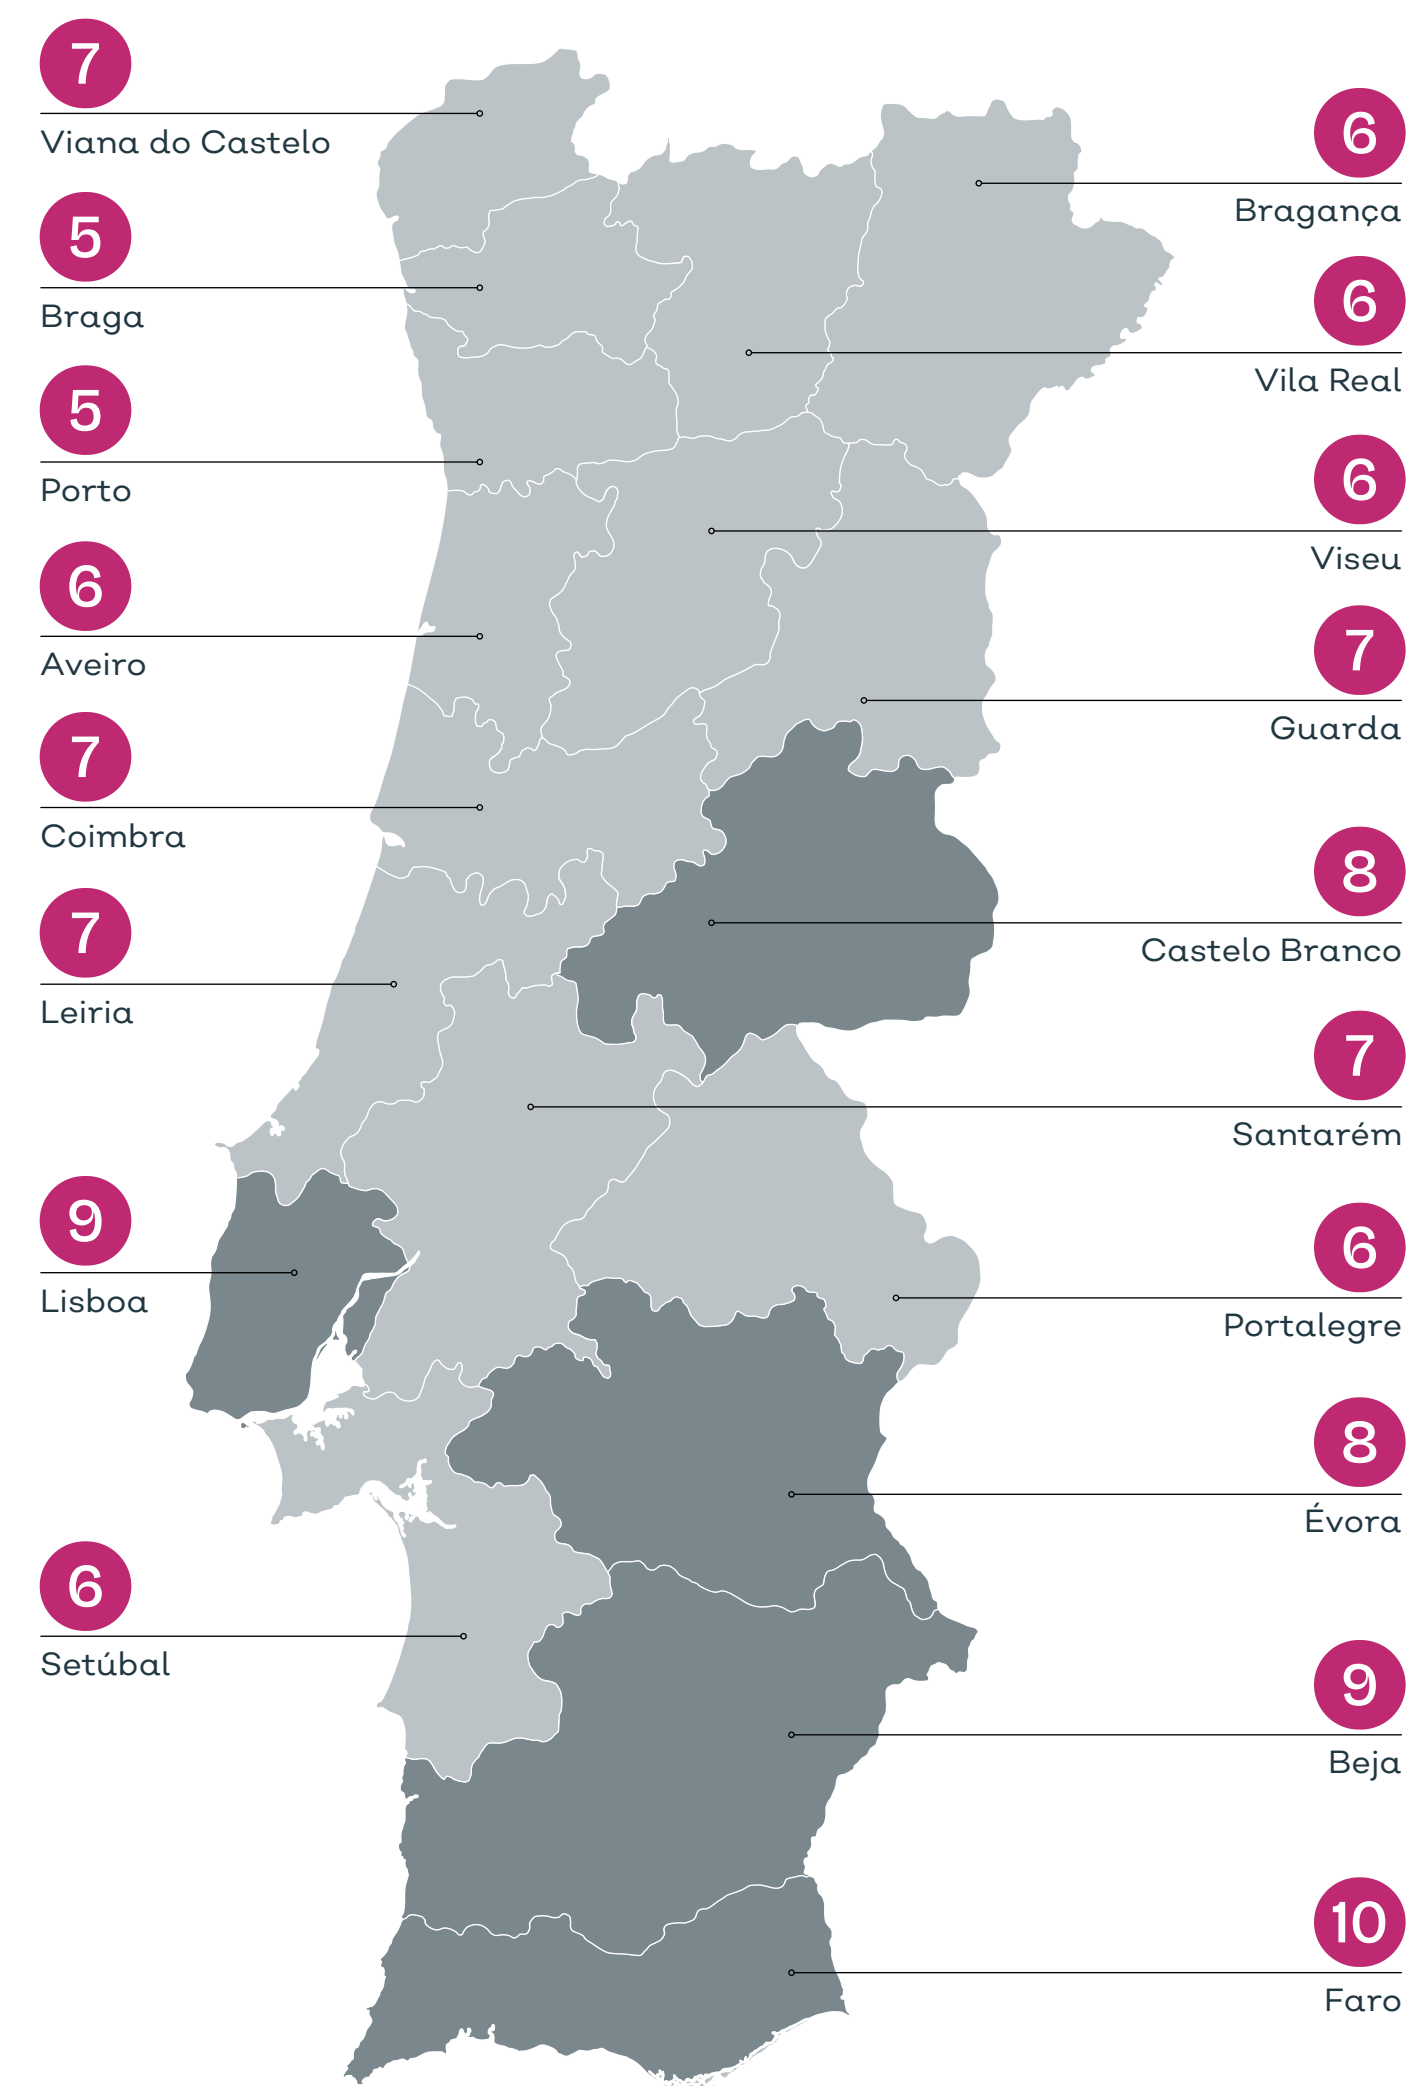

Distribuição geográfica dos Locais de Recolha de pilhas e baterias usadas

POR DISTRITO

O distrito de Faro é o que apresenta **uma maior concentração de locais de recolha** por número de habitantes, com 10 locais por cada 10 mil habitantes.

Já os distritos de Braga e Porto são os que têm o menor número, com 5 locais de recolha por 10 mil habitantes, assim como a Região Autónoma da Madeira que tem 3 locais de recolha por 10 mil habitantes.

A rede de locais de recolha do Electrão encontra-se amplamente difundida estando presente em todo o território nacional, incluindo as Regiões Autónomas dos Açores e da Madeira. O rácio de habitantes por local de recolha dos SGRU é apresentado no anexo IV.

Distribuição geográfica da Rede de Locais de Recolha de Pilhas e Acumuladores do Electrão (por 10 000 hab.)