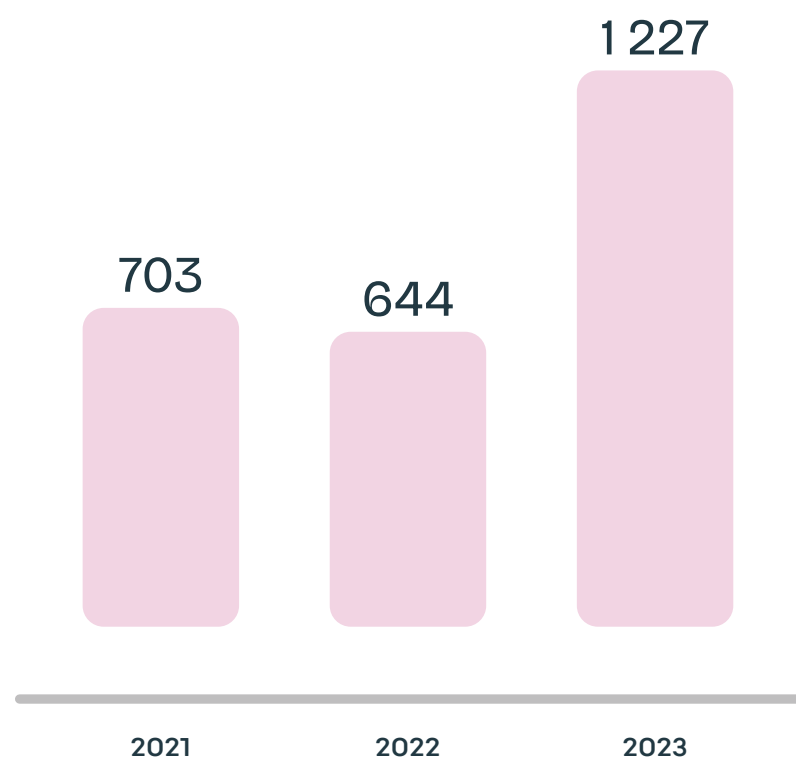

Evolução da recolha nos últimos 3 anos

O Electrão tem desenvolvido um esforço significativo no alargamento da sua rede de recolha e no consequente aumento das quantidades recolhidas:

→ Total pilhas e baterias
(Toneladas recolhidas)

→ Portáteis
(Toneladas recolhidas)