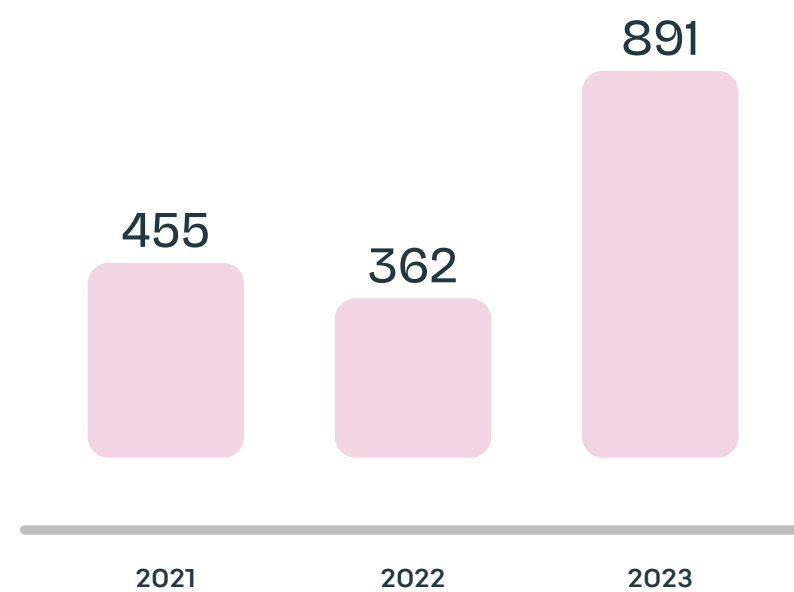

→ Industriais
(Toneladas recolhidas)

Evolução nos últimos três anos das quantidades de recolha de pilhas e baterias.