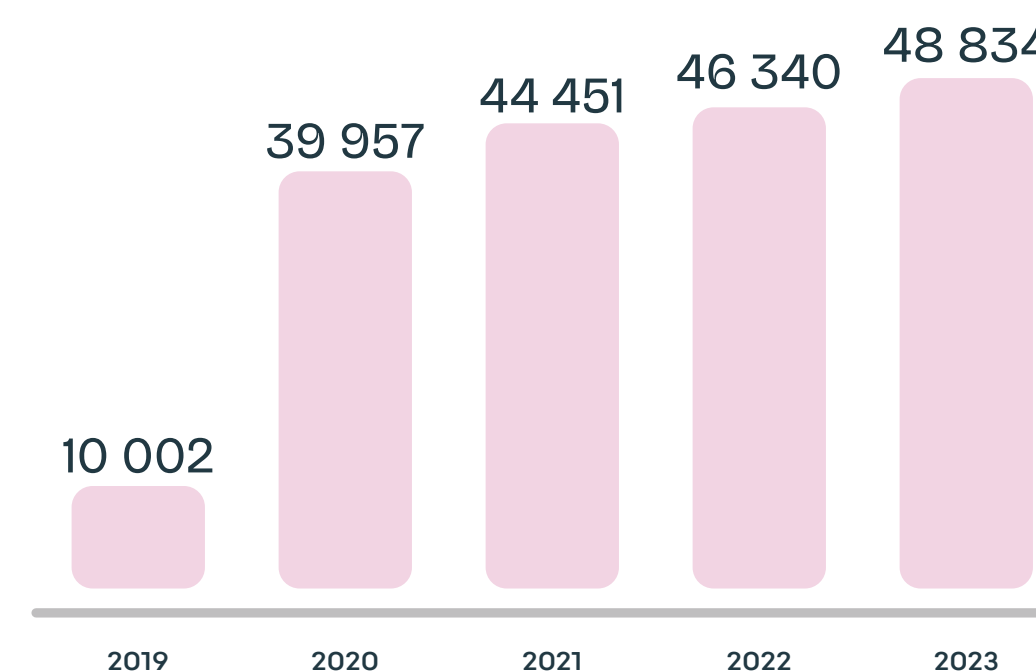

■ t de PA
■ t de PA Rectificativos

Entre 2020 e 2023, a evolução dos valores de colocação de mercado voltou a registar um crescimento progressivo, após o aumento significativo em 2019.

Em 2023, observa-se um **aumento de 150 toneladas e de 2 494 milhares de unidades face a 2022**.

(milhares de unidades de PA)