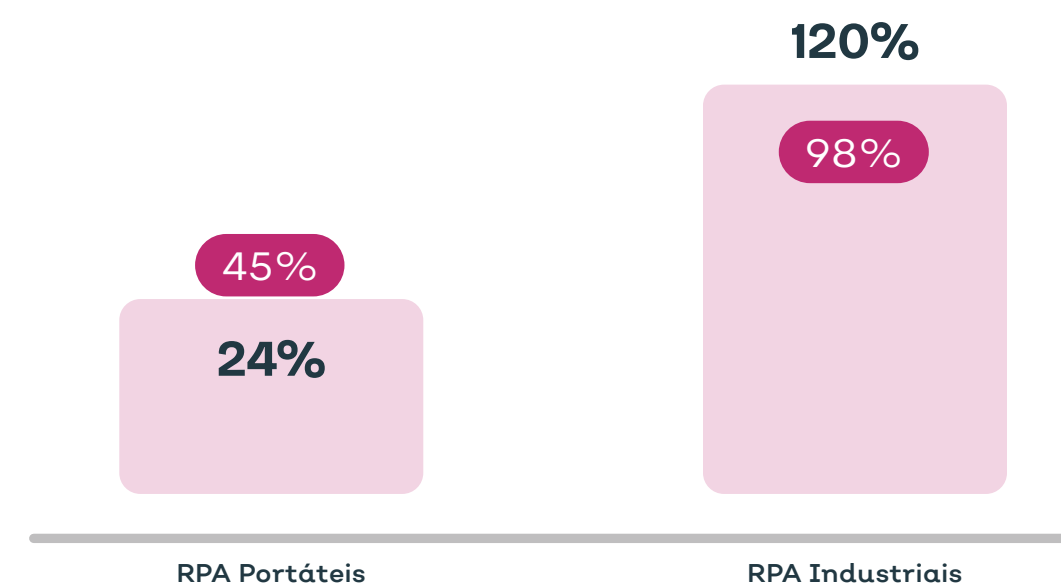

Taxas de Recolha

As quantidades de pilhas e baterias usadas recolhidas na Rede Electrão são encaminhadas para reciclagem.

A avaliação da taxa de recolha é feita com base na média de colocação no mercado nos últimos 3 anos, incluindo o ano corrente.*

As taxas de recolha para as pilhas portáteis e industriais, foram em 2023, de:

- → A taxa de recolha das pilhas e baterias portáteis foi de 24%. Comparando com o objectivo definido, 45%, conclui-se que não foi alcançada a meta.
- → A taxa de recolha das pilhas e baterias industriais foi de 120%. Comparando com a meta definida, de 98%, conclui-se que foi atingida e ultrapassada a meta em 22%.
- → Apesar do incremento dos meios, quer em matéria de soluções de recolha quer em matéria de Comunicação e Sensibilização, as recolhas de pilhas não têm crescido ao mesmo ritmo que a responsabilidade do Electrão em matéria de colocação no mercado de pilhas.

* Objectivos de recolha definidos no Despacho n.º 11275-D/2017, de 22 de Dezembro, de acordo com metodologia prevista no Decreto-Lei n.º 152-D/2017, de 11 de Dezembro;