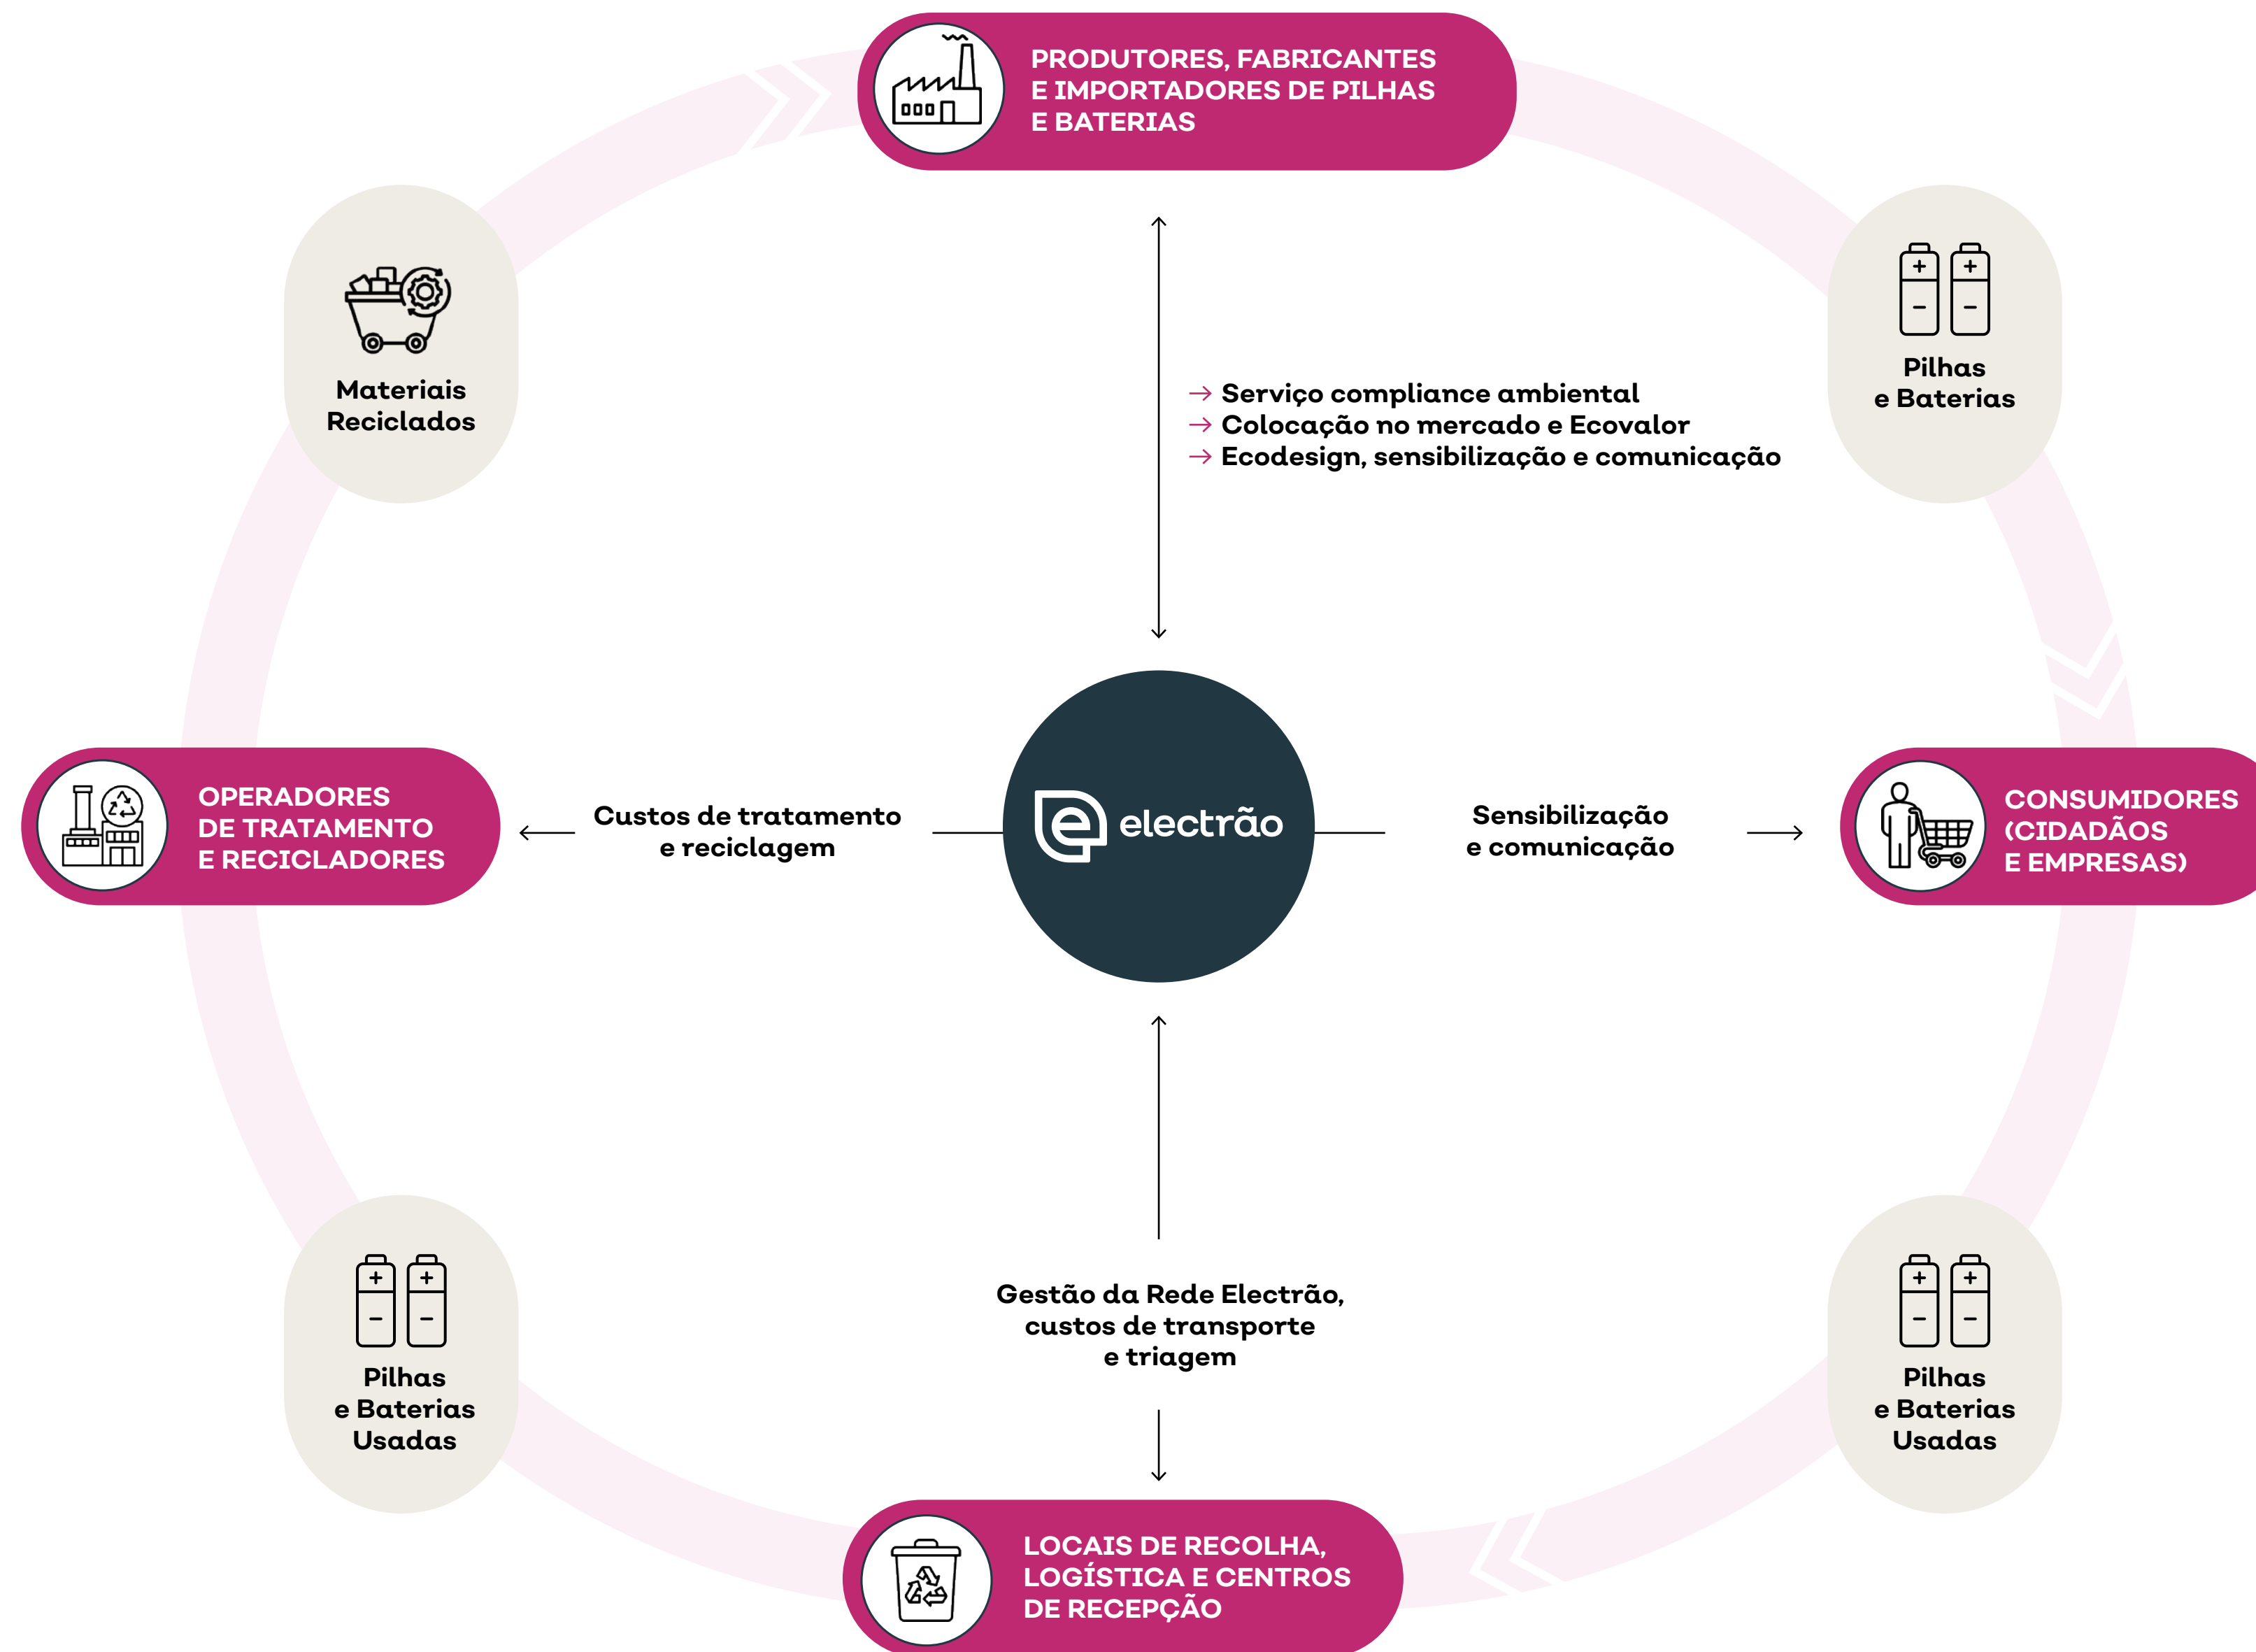

2.

SISTEMAS DE GESTÃO DE RESÍDUOS PILHAS E BATERIAS

2.1. PRODUTORES
E COLOCAÇÃO
NO MERCADO

2.2. RECOLHA,
TRATAMENTO
E RECICLAGEM

A gestão de fim de vida das pilhas e baterias engloba diversos stakeholders que actuam em diferentes áreas da cadeia de transformação dos resíduos em matérias-primas.