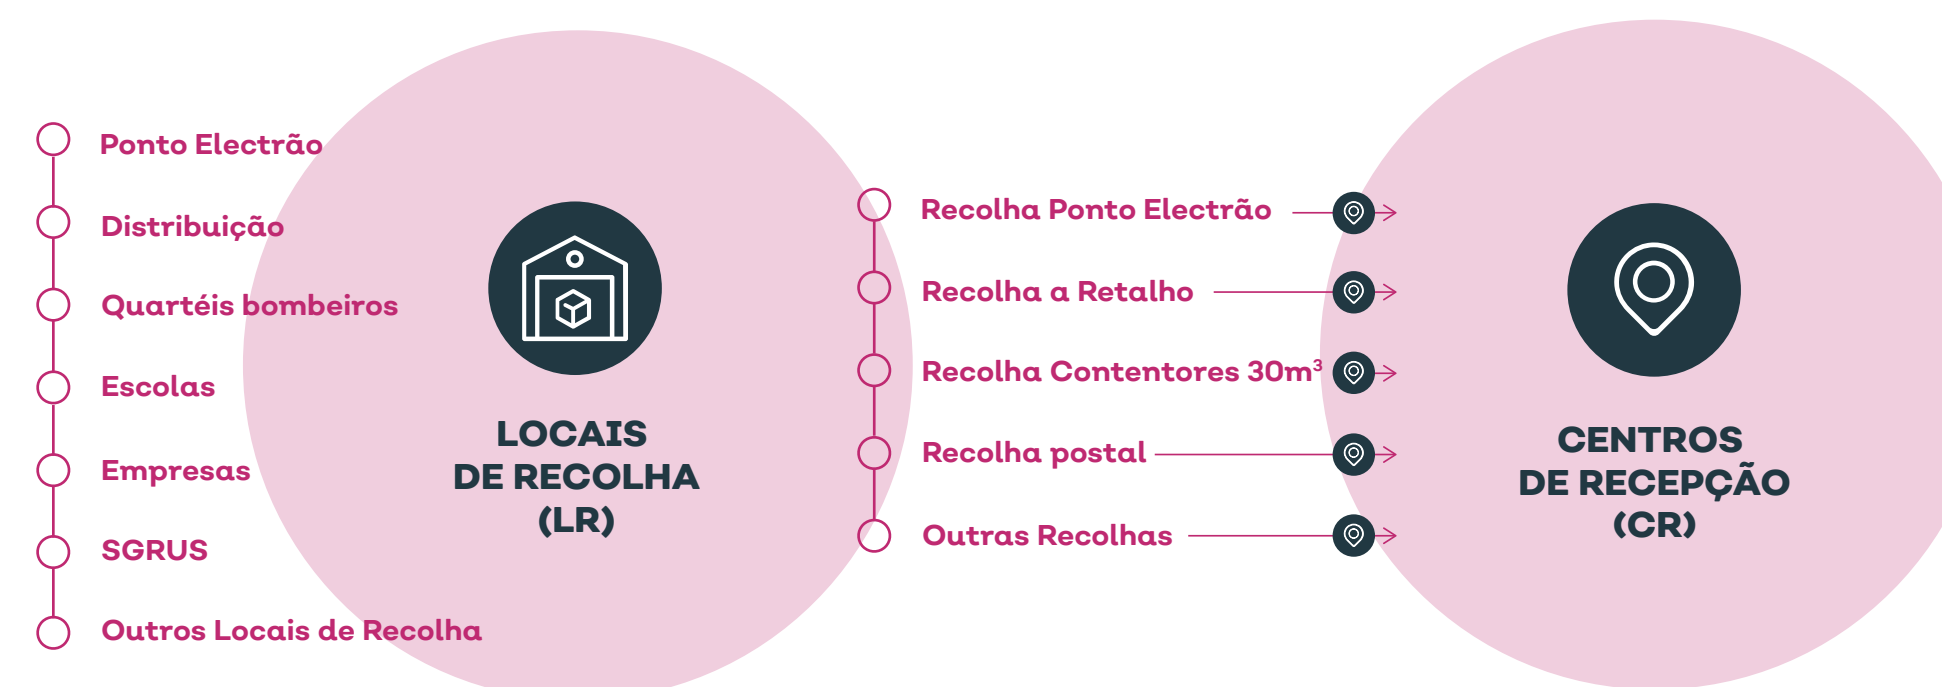

Ponto Electrão
Exterior

Ponto Electrão
Interior

Ponto Electrão
Lâmpadas e Pilhas

512 UNIDADES

Meios de acondicionamento da Rede Electrão

Logística da Recolha

A recolha na Rede Electrão, tem por base um modelo logístico assente em 5 zonas operacionais no território continental: Norte, Centro, Interior, LVT e Sul.*

Cada uma destas zonas é servida por um Centro de Recepção que recebe os resíduos recolhidos, faz a sua triagem de acordo com as categorias de equipamentos ou tipologias de pilhas e baterias, consolida e envia-os para os operadores de tratamento de resíduos. Em alternativa, caso os resíduos já estejam segmentados, são enviados directamente para os operadores de tratamento.

Dentro das 5 áreas territoriais são consideradas 5 tipologias de recolha:

- Recolha postal
- Recolha Porta-a-porta
- Recolha Ponto Electrão
- Recolha a retalho
- Recolha Contentor

Nas Regiões Autónomas os operadores de recolha de proximidade em cada ilha asseguram a recolha e encaminhamento dos resíduos para tratamento.

ARTICULAÇÃO LOCAIS DE RECOLHA E CENTROS DE RECEPÇÃO

* Listagem dos operadores logísticos no Anexo III.

Serviços de recolha da Rede Electrão

A prestação de um serviço rápido e eficiente ao cidadão e a empresas, e uma melhor articulação entre locais de recolha e operadores é uma das principais preocupações da rede. É nesse sentido que o centro de contacto, a equipa de recolhas, e os parceiros do Electrão trabalham todos os dias. E é a partir deste centro operacional que todo o trabalho se desenvolve.