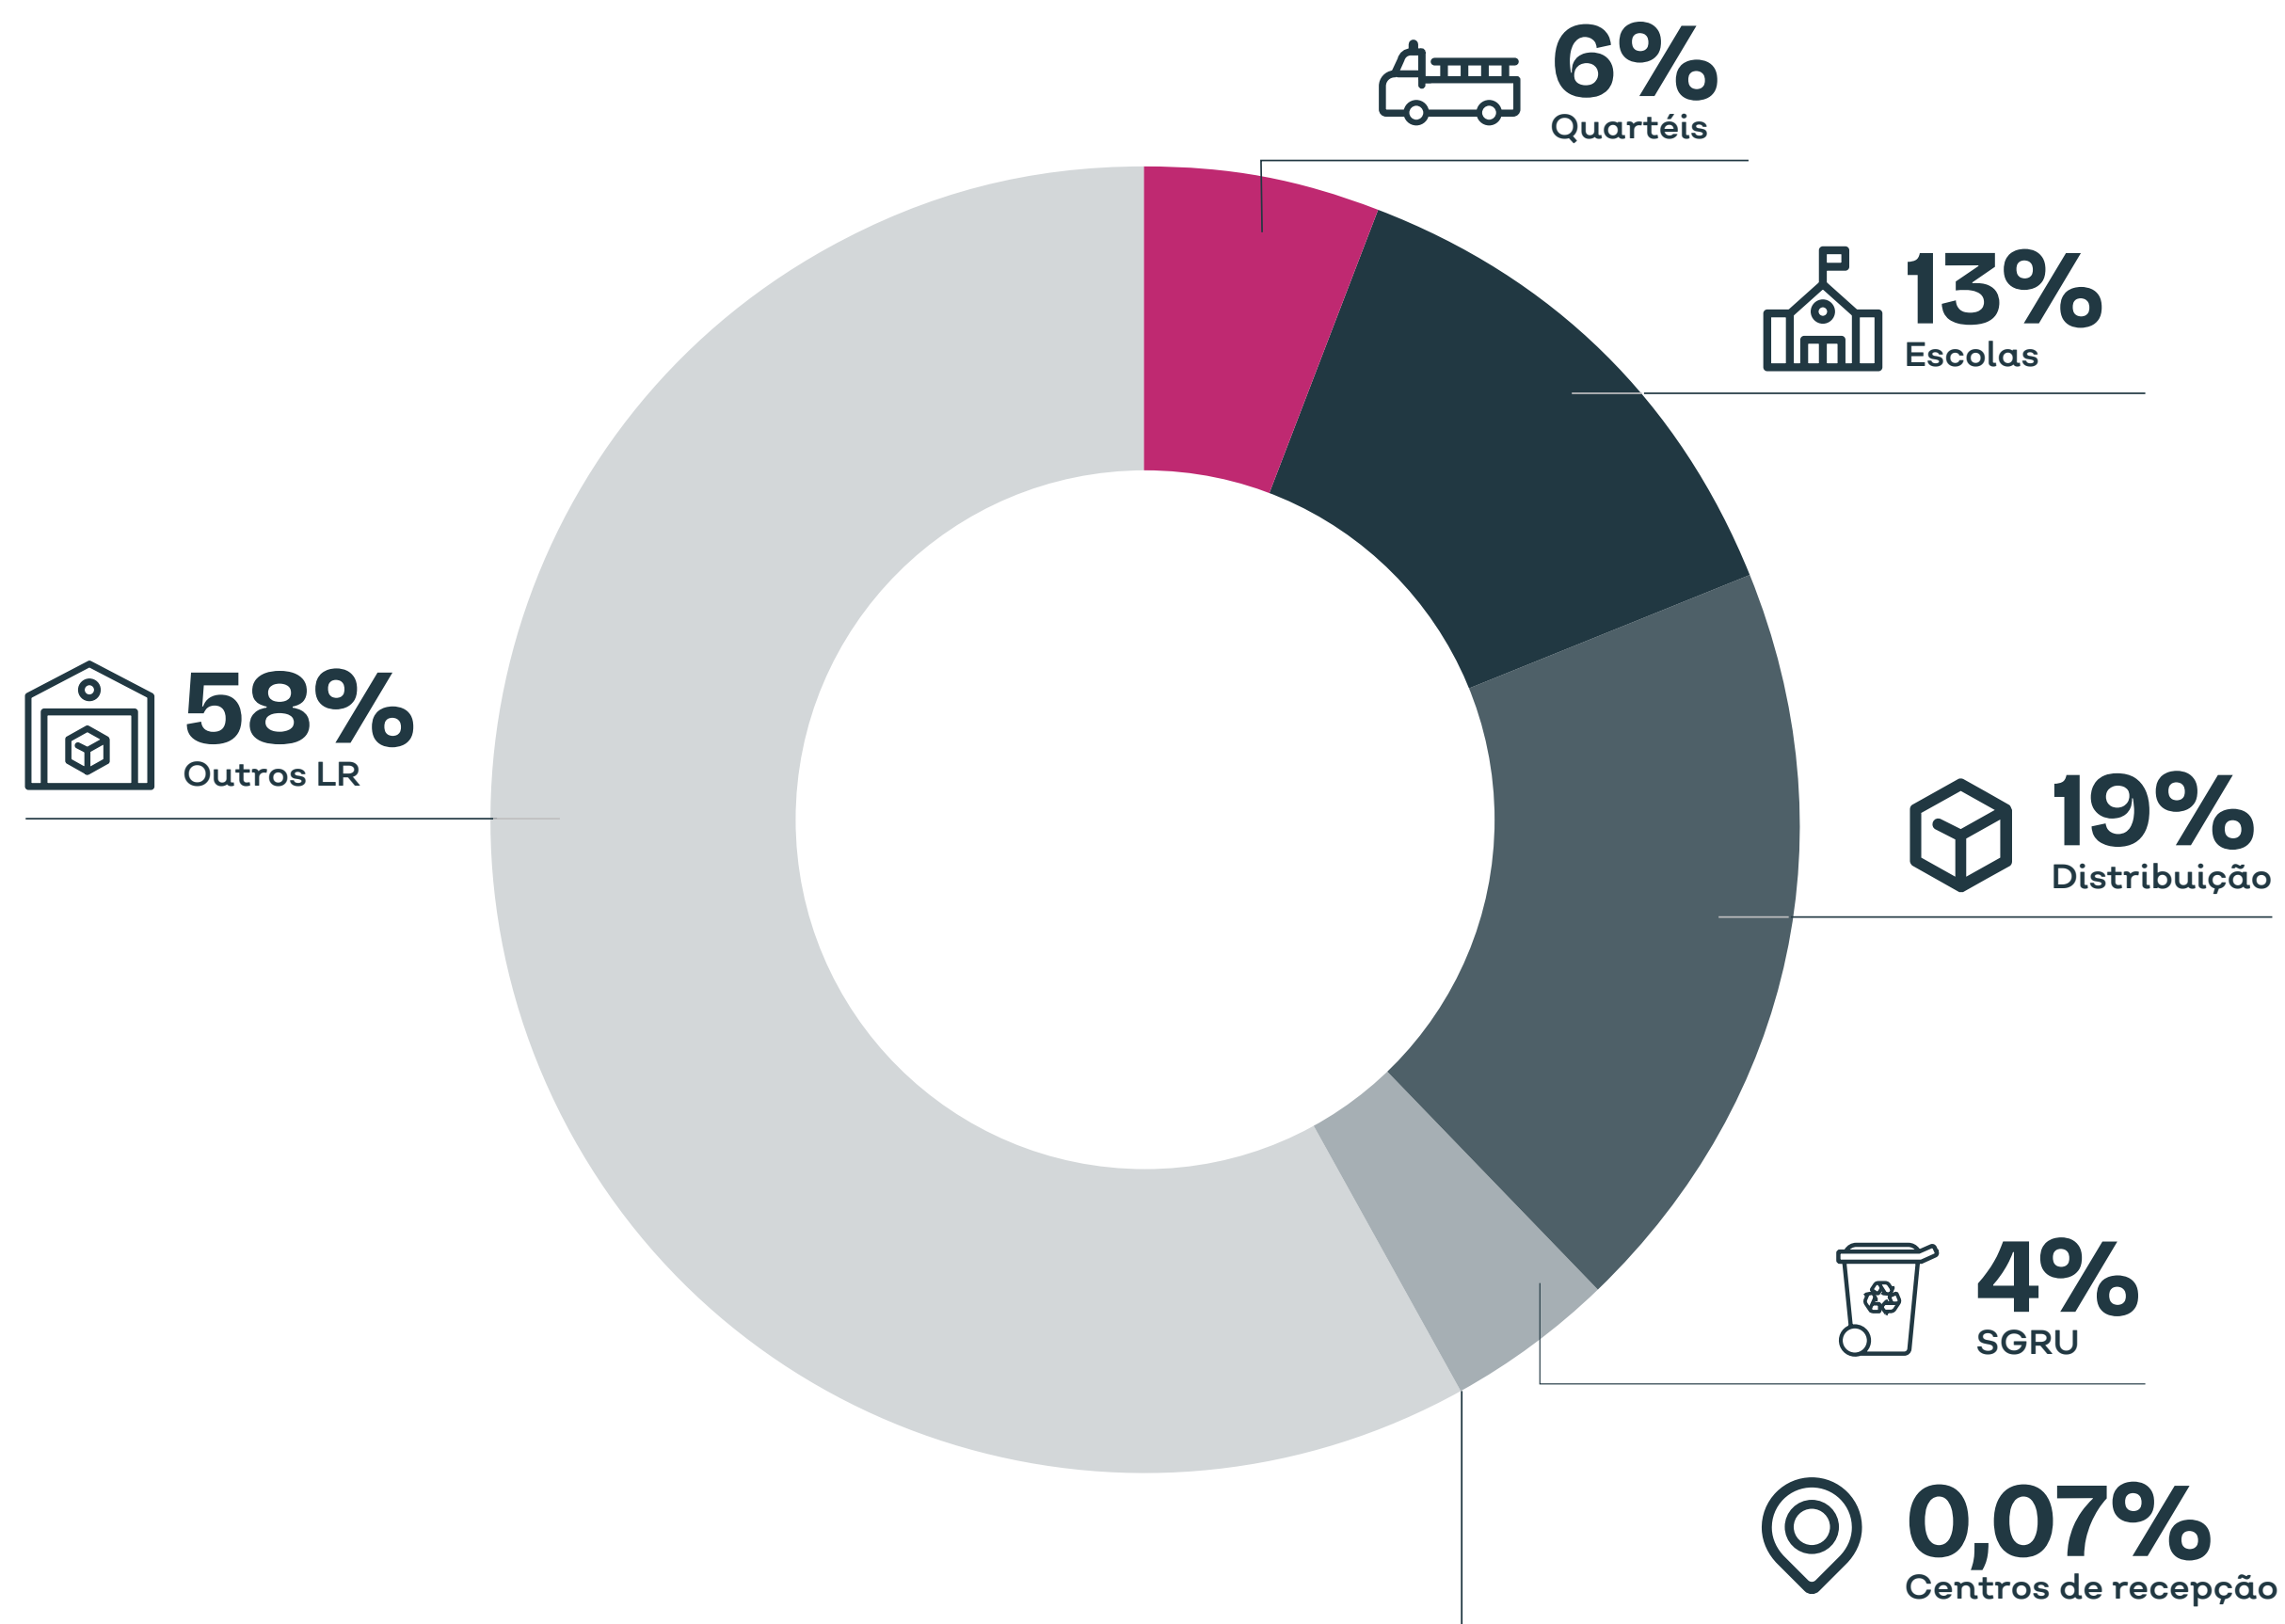

Recolha porta-a-porta

O Porta-a-Porta é um serviço gratuito de recolha de electrodomésticos volumosos e pilhas directamente em casa dos cidadãos, que complementa a oferta dos locais de recolha disponibilizados na rede Electrão.