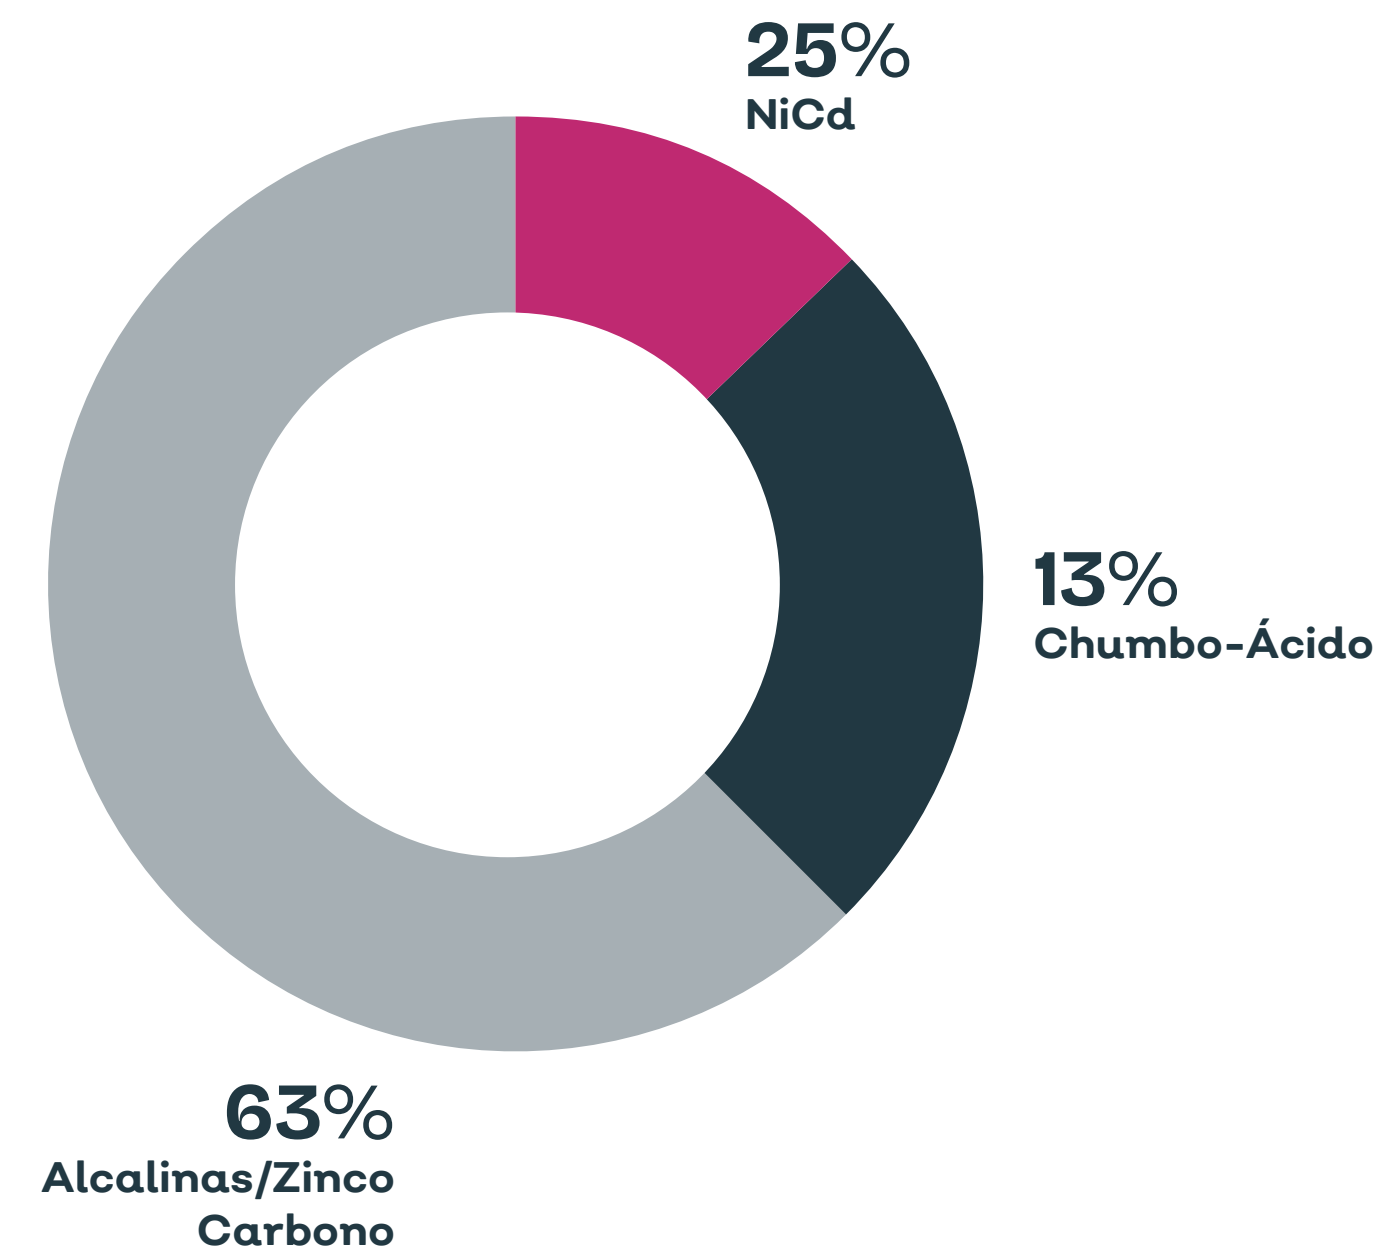

 **1 065** ton

DE PILHAS E BATERIAS
 ENCAMINHADAS PARA
 TRATAMENTO E VALORIZAÇÃO

Pilhas e Baterias Industriais

Pilhas e Baterias Portáteis

Taxas de reciclagem e valorização

As substâncias e materiais que constituíam as pilhas e baterias, e que foram removidos e recuperados durante o processo de tratamento, foram posteriormente enviadas para reciclagem ou valorização, e uma pequena parte para eliminação. Considerando o destino final destes materiais as taxas de reciclagem e valorização da Rede Electrão são: