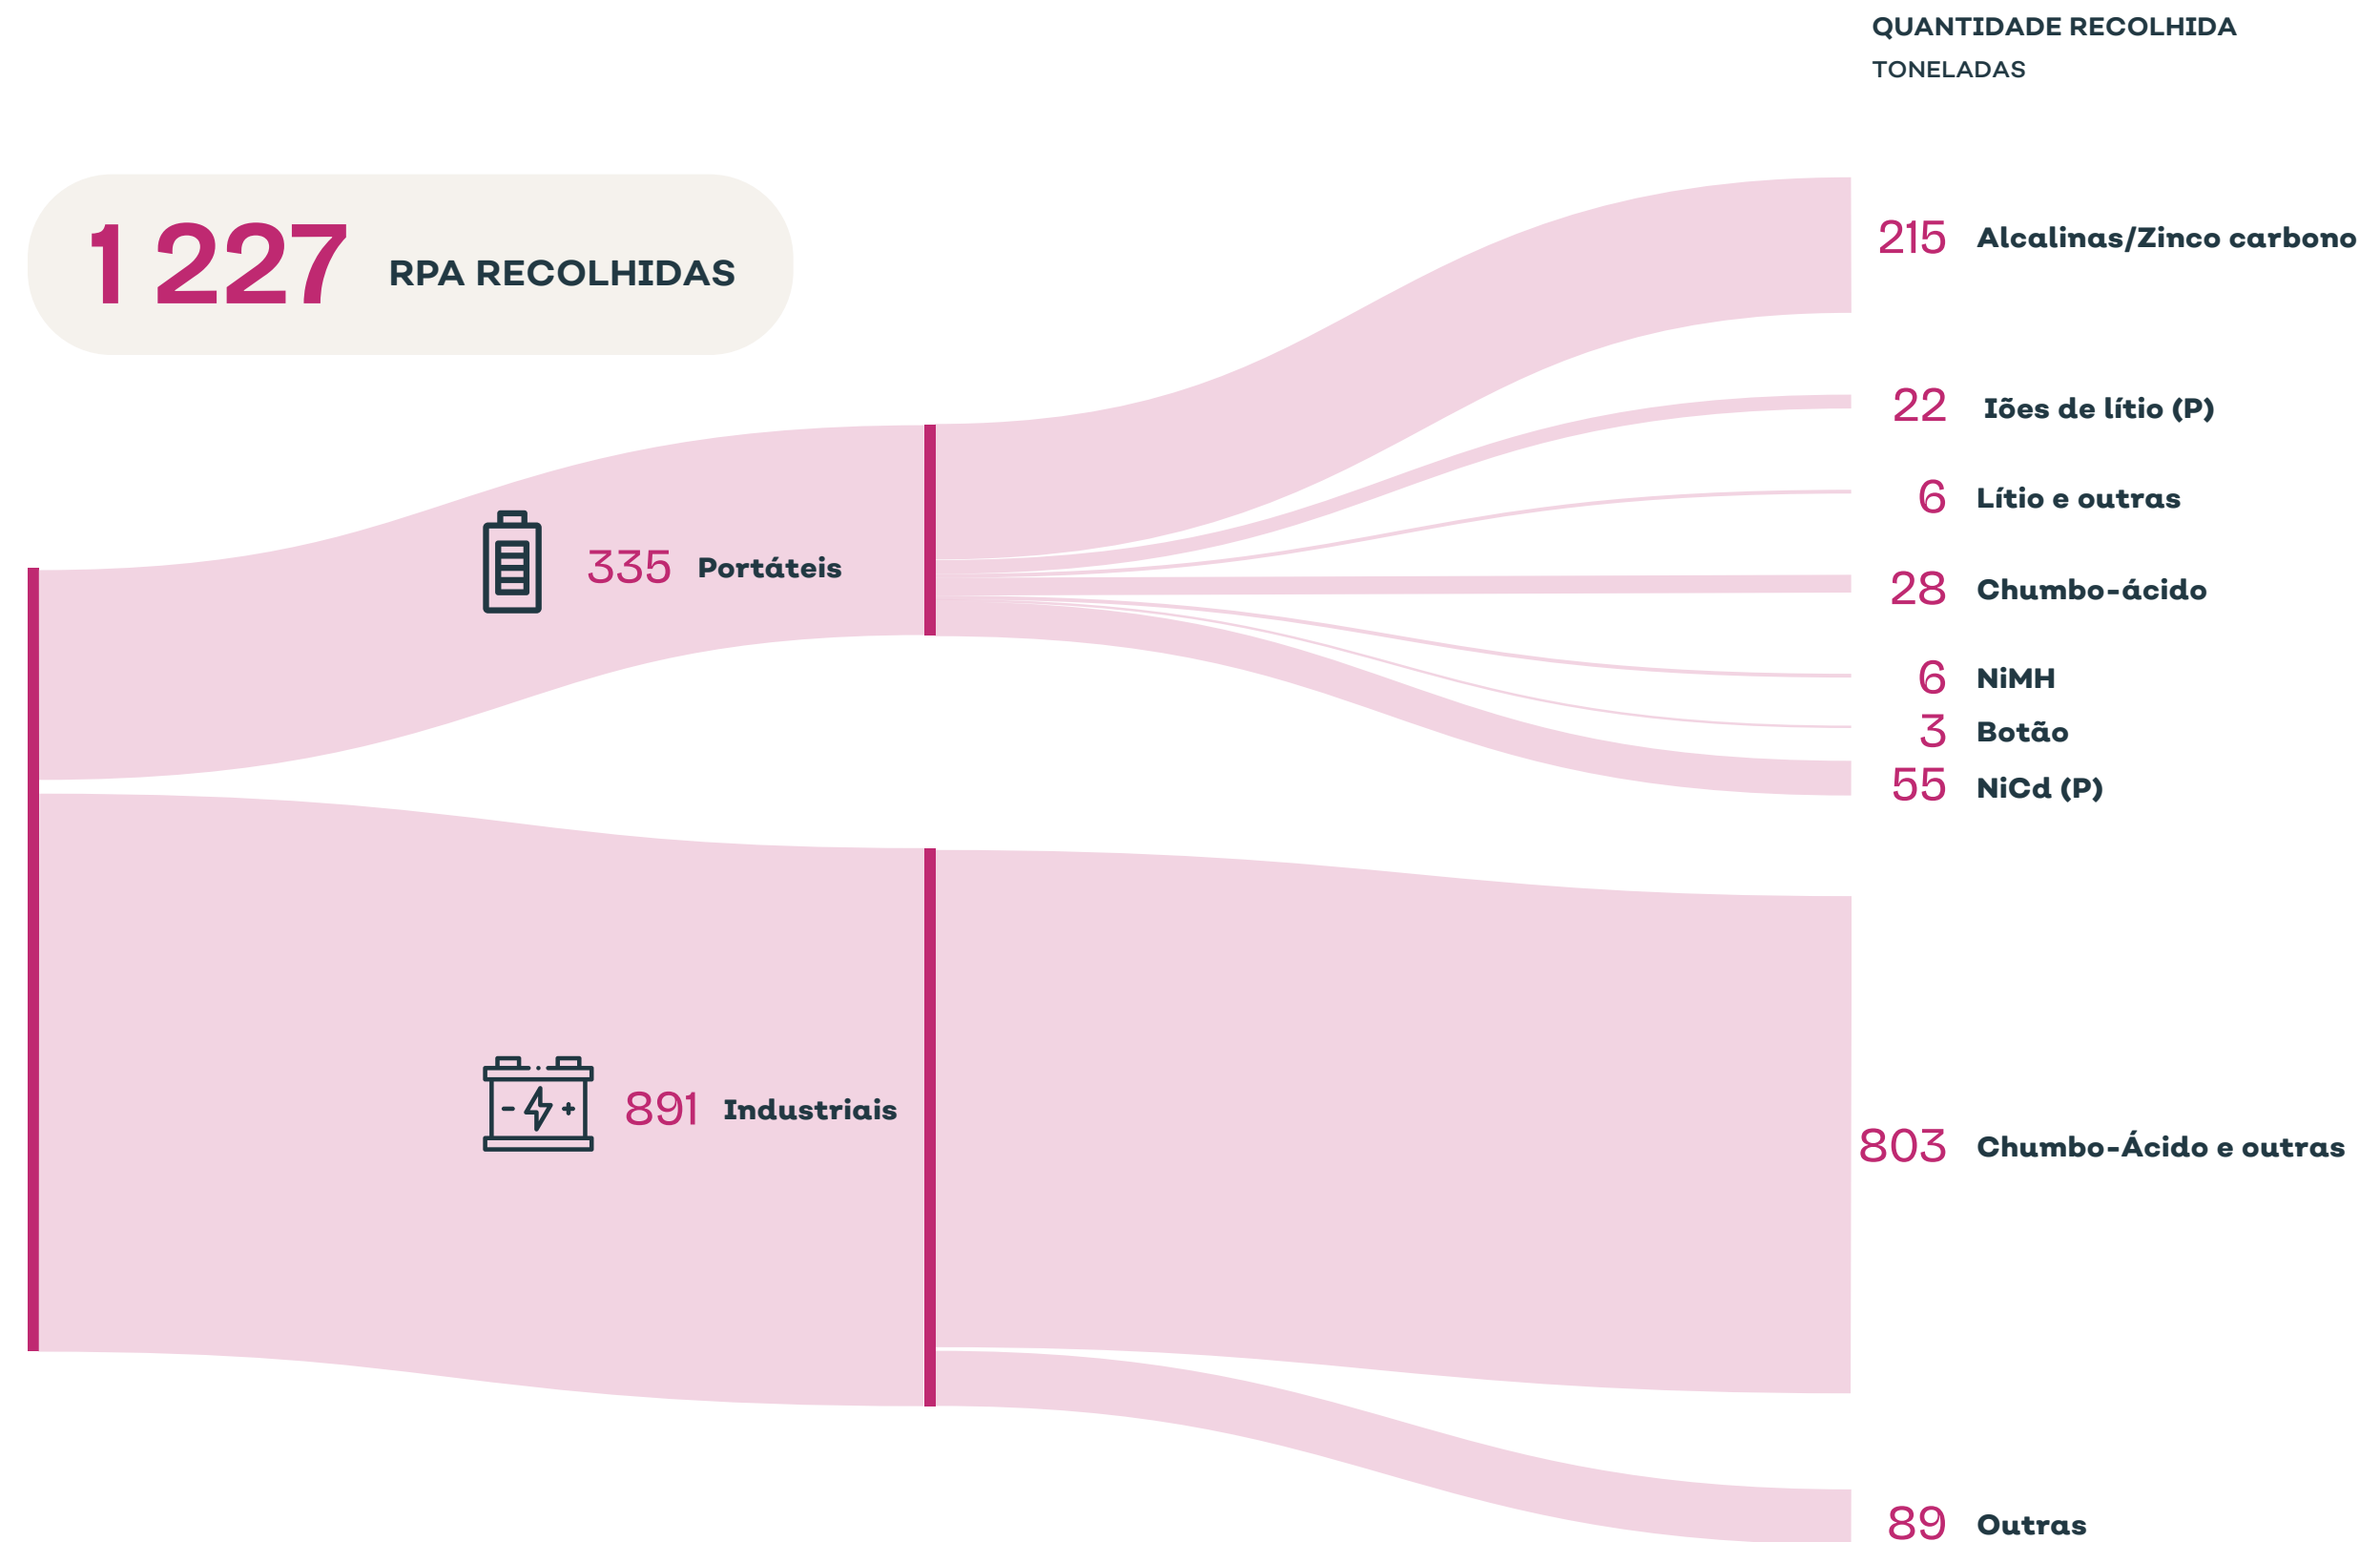

2.2.4.

RECOLHA DE DE PILHAS E BATERIAS USADAS E BATERIAS USADAS

Quantidade recolhida

1 227 ton

FOI A QUANTIDADE DE DE PILHAS E BATERIAS USADAS QUE O ELECTRÃO RECOLHEU EM 2023

ISTO SIGNIFICA QUE, EM MÉDIA, CADA PORTUGUÊS ENCAMINHOU PARA O PONTO ELECTRÃO

119
G PER CAPITA

Considerando as 2 tipologias de pilhas e baterias usadas esta recolha traduz-se nas seguintes quantidades: