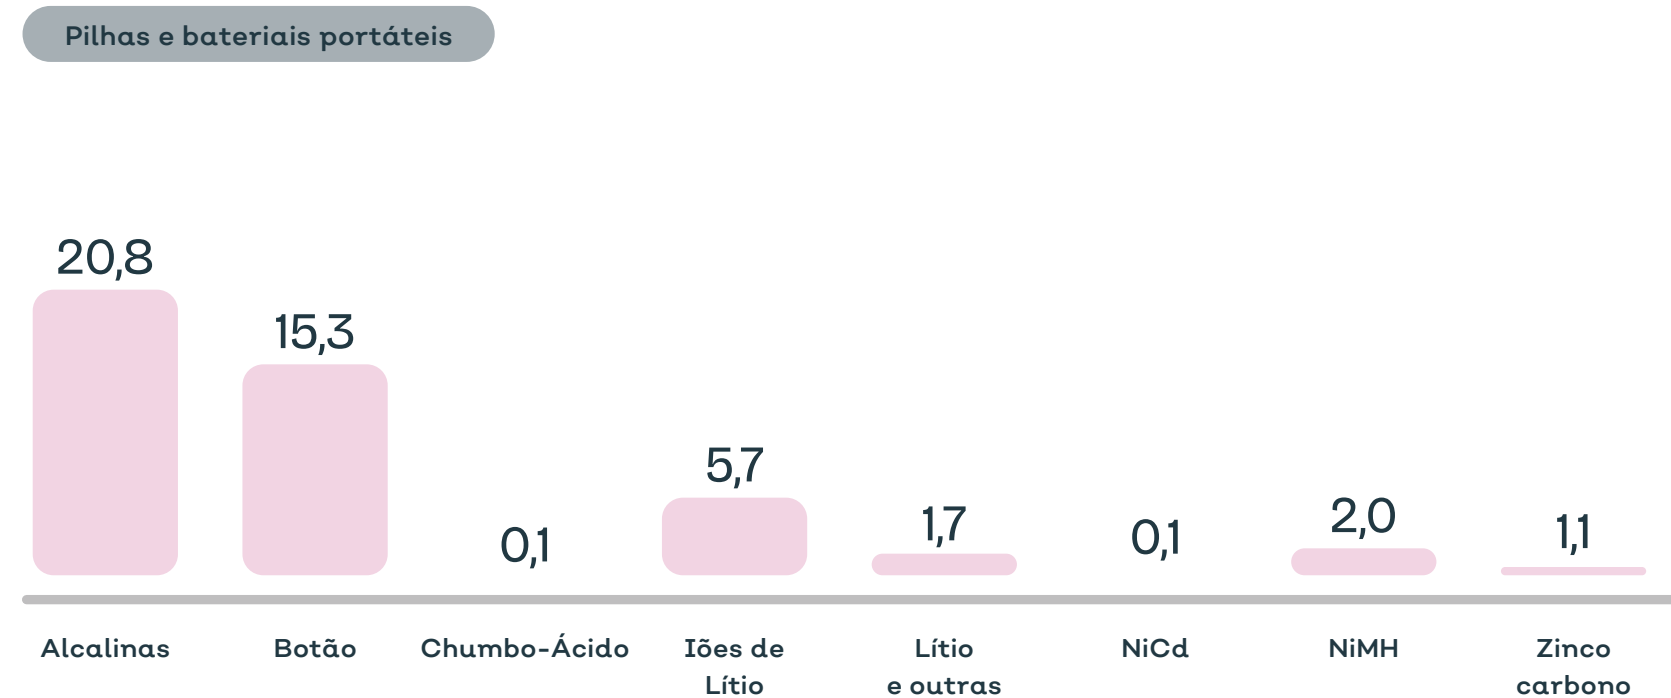

(N.º de unidades por 10 000 habitantes)