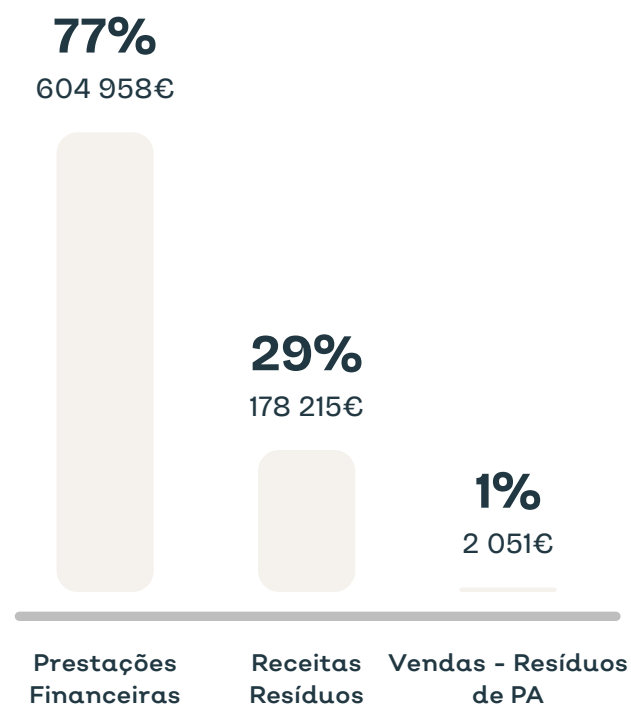

TOTAL
870 323 €

Gastos

TOTAL
785 224 €

Receitas

5.

DESEMPENHO DO SISTEMA

5.1. QUALIDADE DO SERVIÇO

5.2. ANÁLISE DE EFICÁCIA