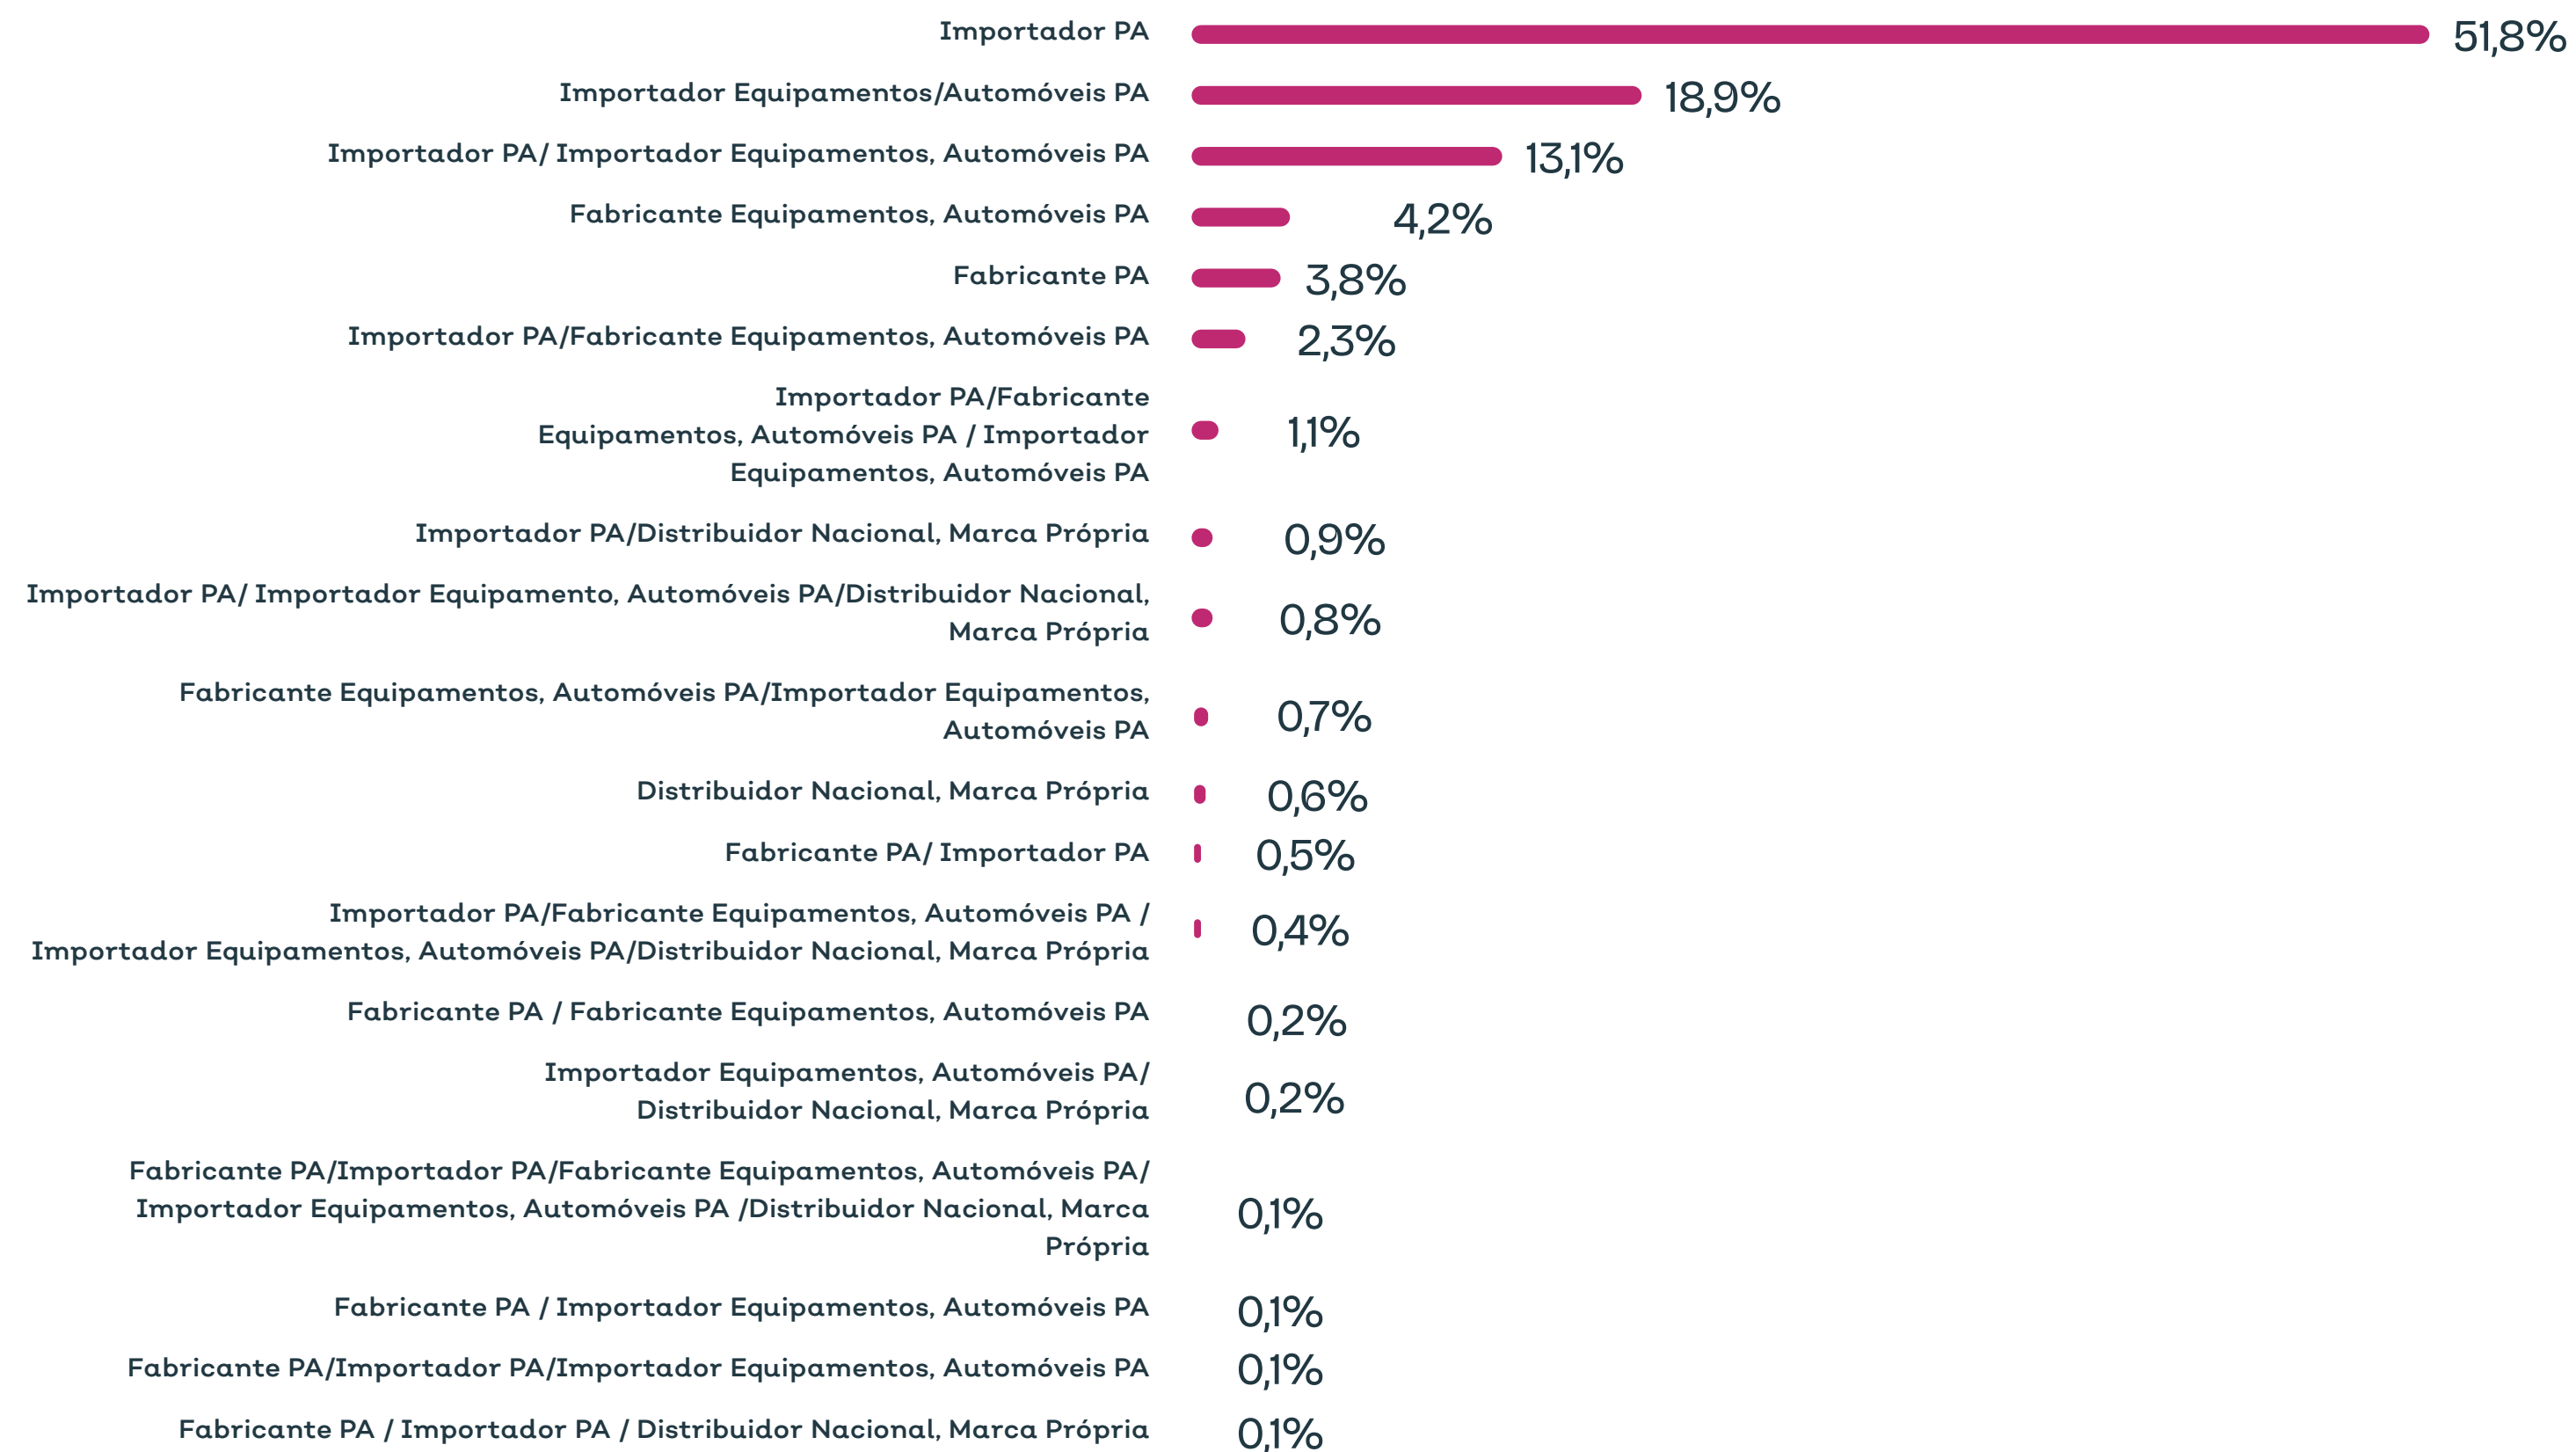

#	REGIME	PRODUTOR	DATA DE TRANSFERÊNCIA DE RESPONSABILIDADE
951	RAPD	Citrix Systems UK Limited	01-07-2018
952	RNA	SUMUP LIMITED	14-12-2023
953	RAPD	Vodafone Automotive s.p.a.	01-07-2018
954	RAPD	CANON EUROPA N. V.	26-09-2009
955	RNA	Cycling Sport Group B.V.	01-01-2021
956	RNA	PHILIPS CONSUMER LIFESTYLE BV	01-08-2022
957	RAPD	Advantech Europe B.V.	01-01-2022
958	RAPD	Audio-Technica Ltd. ? Dutch Branch	17-10-2023
959	RNA	Zero Motorcycles B.V.	01-01-2021
960	RAPD	Zwift, Inc.	01-01-2023
961	RAPD	DISRUPTIVE TECHNOLOGIES RESEARCH AS	01-07-2018
962	RAPD	Transfer Multisort Elektronik sp. z o.o.	01-07-2018
963	RAPD	Unisys Europe Limited	01-10-2018
964	RNA	deWiz Golf AB	13-05-2021
R.A. Açores			
965	RAPD	ORGANIZAÇÕES CIAGE, LDA	27-09-2023
966	RAPD	SATA AIR AÇORES - SOCIEDADE AÇORIANA DE TRANSPORTES AÉREOS	26-09-2009
967	RAPD	EQUIPRAIA-COMÉRCIO DE EQUIPAMENTOS E REPRESENTAÇÕES DA PRAIA DA VITÓRIA, LDA.	26-09-2009
968	RNA	JOSÉ TOMÁS DA CUNHA & FILHOS, LDA	26-09-2009
R.A. Madeira			
969	RNA	Edge technology, Lda	01-01-2020
970	RNA	TECH4HOME INTERNATIONAL, LDA.	01-01-2020

Percentagem de produtores aderentes que colocam pilhas e baterias no mercado, por tipo de produtor