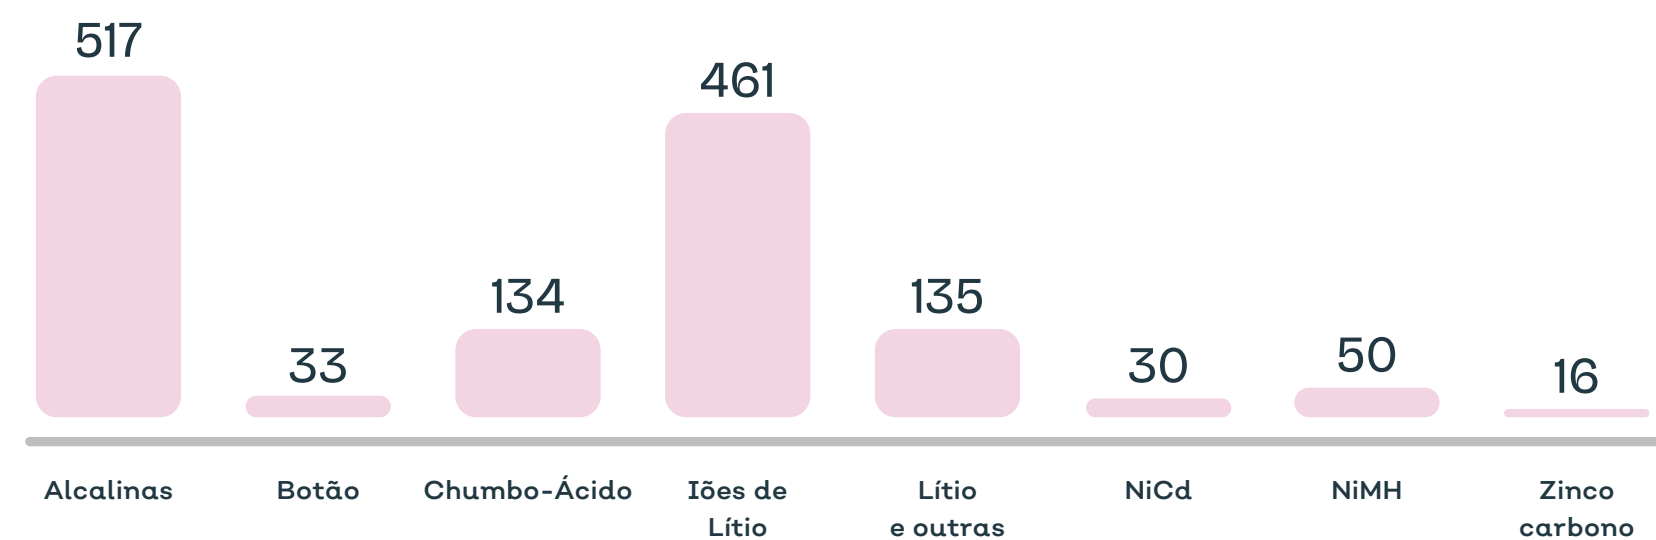

QUANTIDADE DE PILHAS E BATERIAS COLOCADA NO MERCADO

TOTAL E PER CAPITA

Em 2023 estes produtores declararam uma colocação no mercado de

2 117 ton
DE PILHAS E BATERIAIS

205
G PER CAPITA

(Toneladas)

Pilhas e baterias portáteis