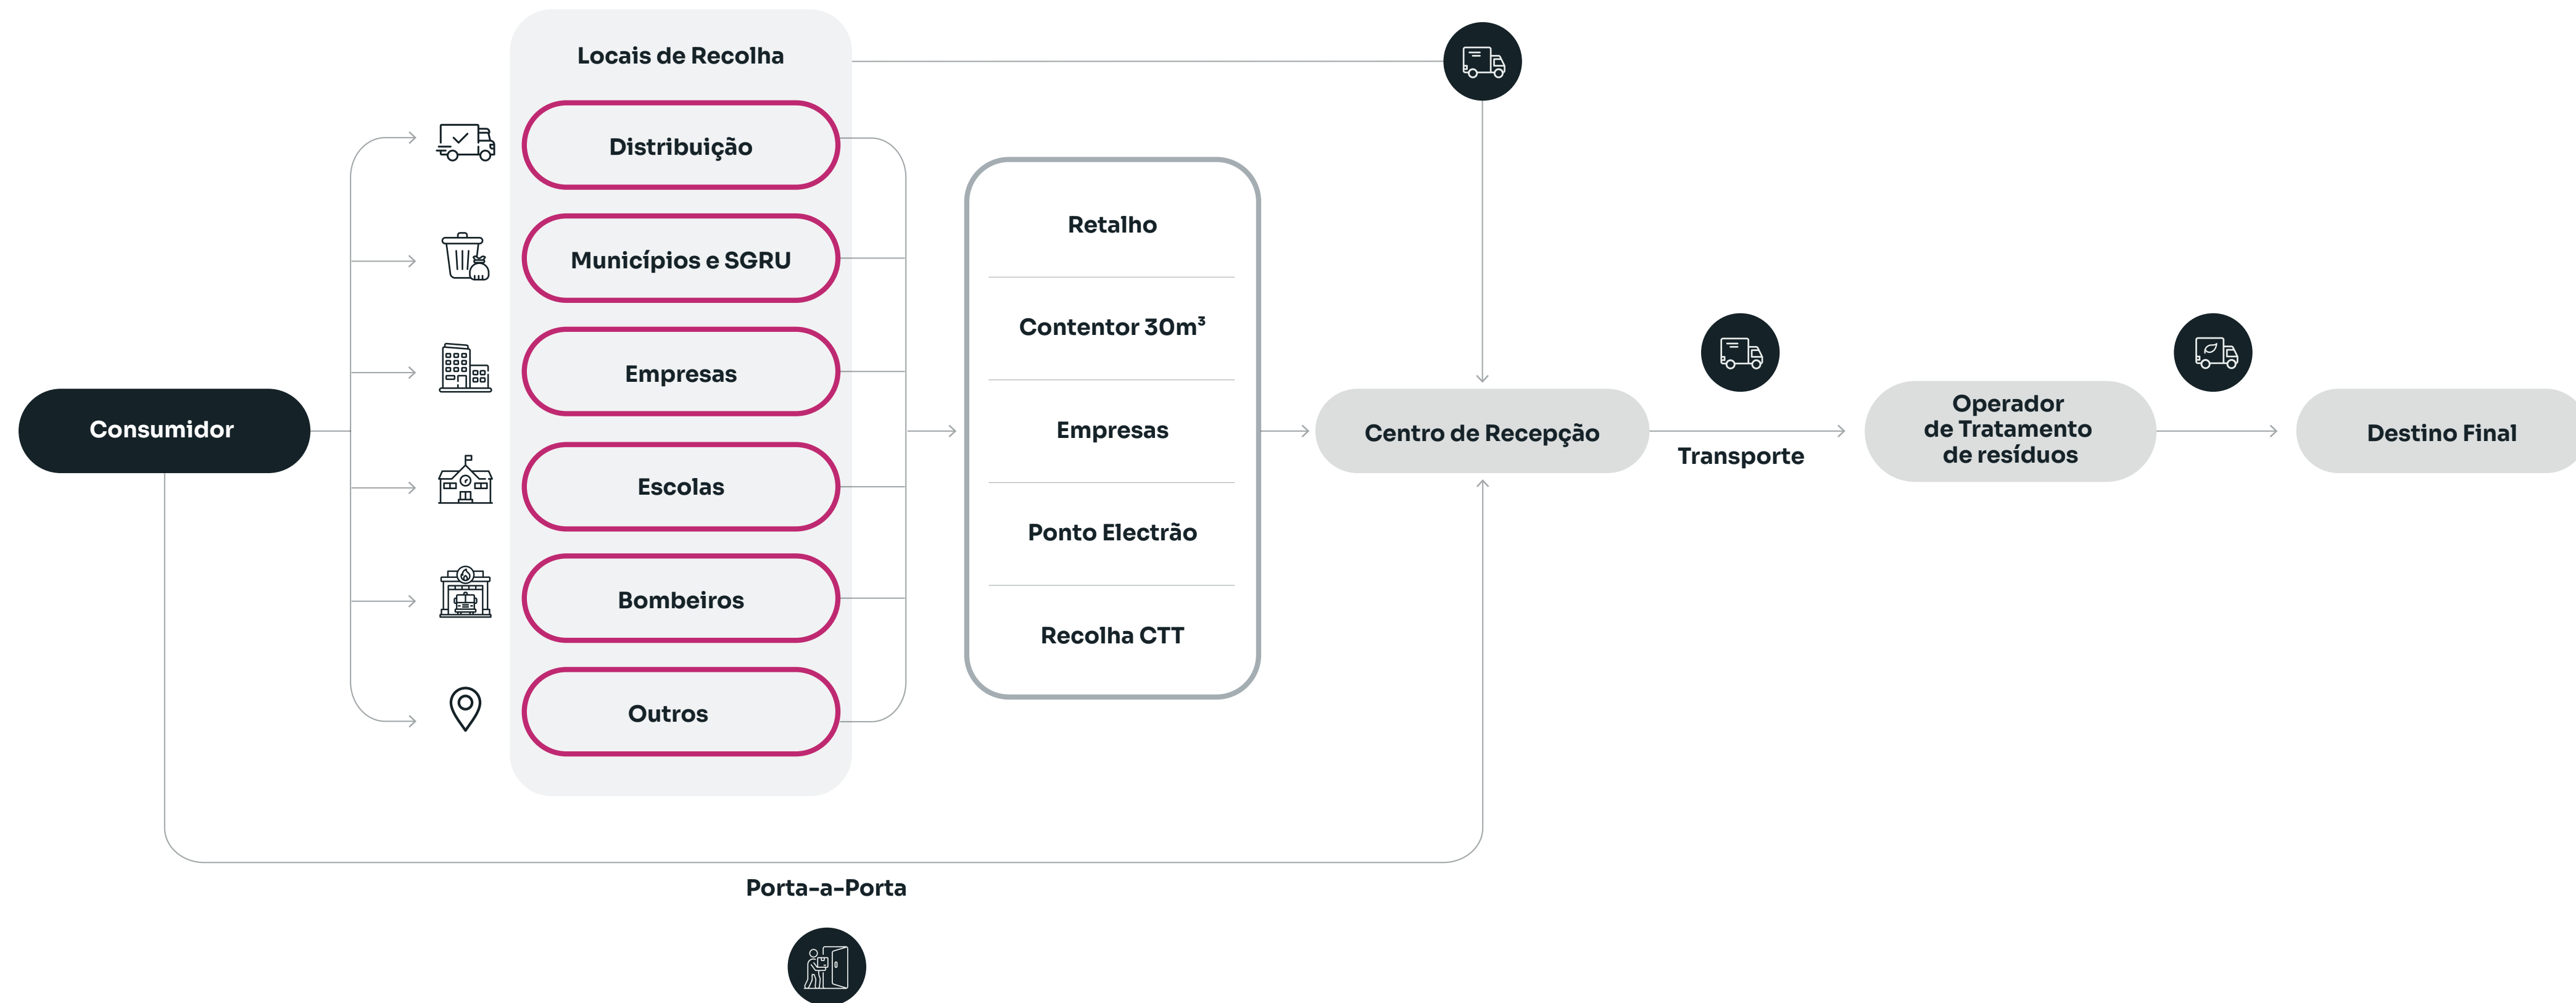

A Rede Electrão, com os seus diversos intervenientes, e os seus diferentes fluxos, representa-se da seguinte forma.