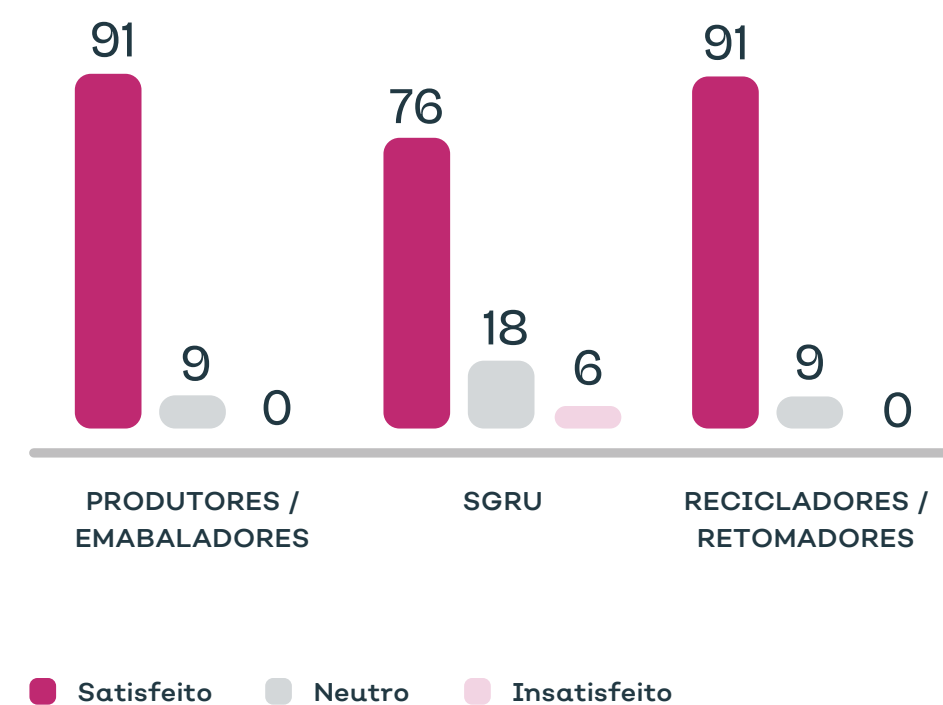

5.1. QUALIDADE DO SERVIÇO

Inquéritos de satisfação realizados aos vários intervenientes do sistema de gestão de resíduos de pilhas e baterias em 2023

→ Resultado de satisfação por interveniente (%)

→ Quantidade de inquiridos que recomendariam o Electrão (%)