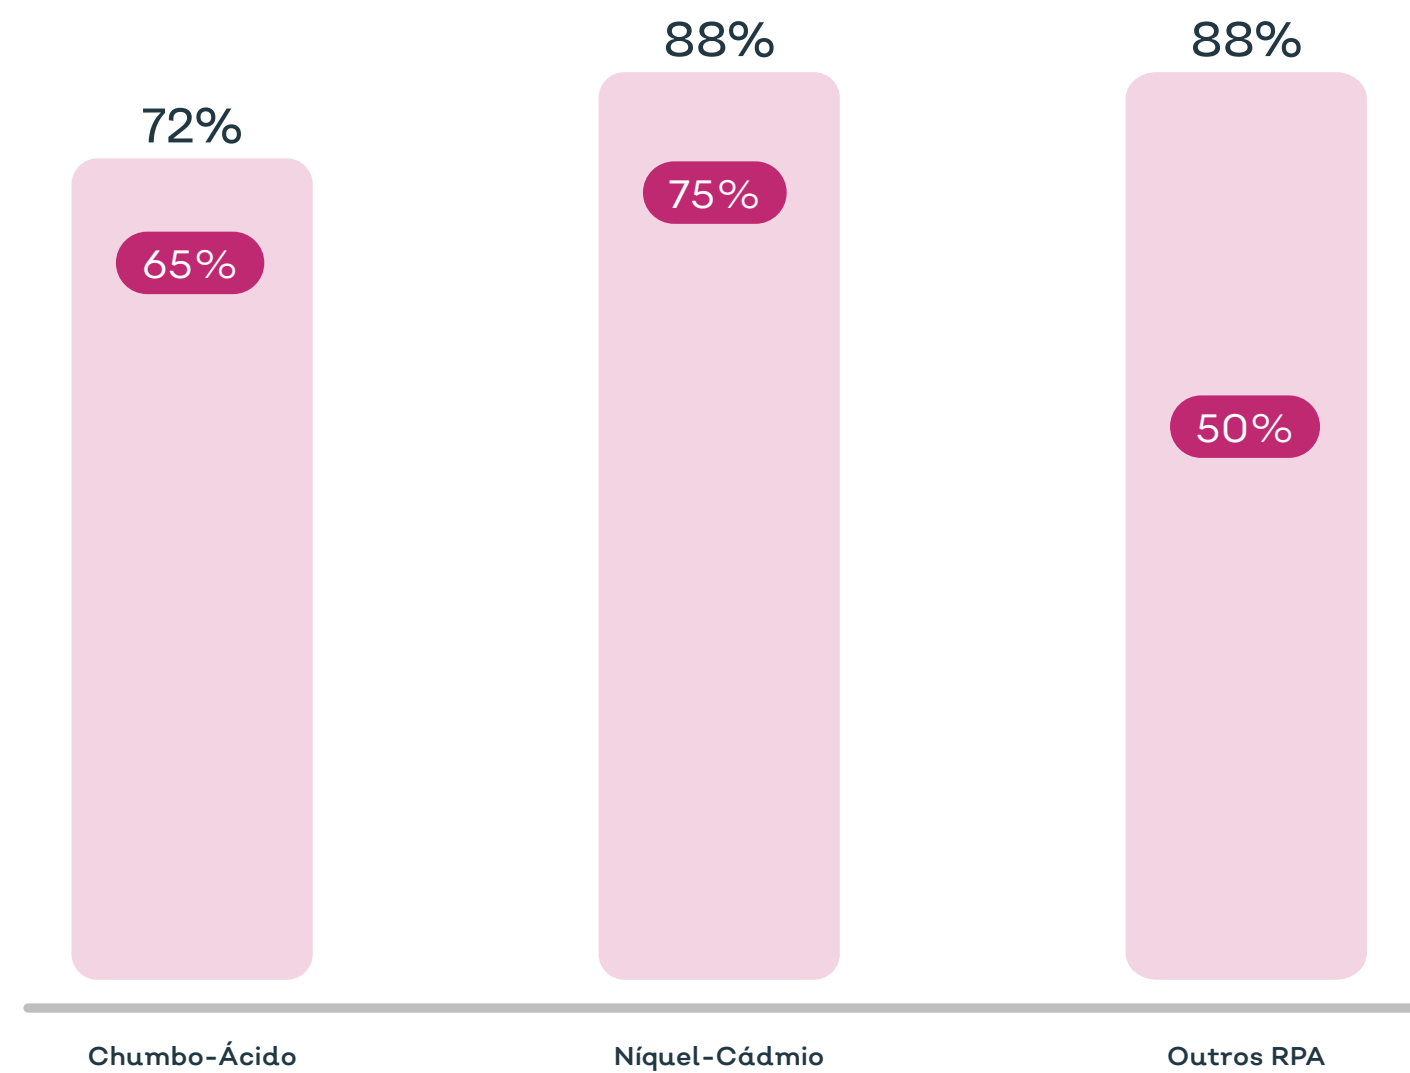

Taxas de reciclagem e valorização

As substâncias e materiais que constituíam as pilhas e baterias, e que foram removidos e recuperados durante o processo de tratamento, foram posteriormente enviadas para reciclagem ou valorização, e uma pequena parte para eliminação. Considerando o destino final destes materiais as taxas de reciclagem e valorização da Rede Electrão são:

Por tipologia de pilhas e baterias, de acordo com os objectivos definidos

- → O cálculo do rendimento de reciclagem do SIGRPA, referente a 2023, foi efectuado tendo em consideração as taxas disponibilizadas nos certificados de eficiência de reciclagem emitidos pelos OTR, estando assim em concordância com o Regulamento n.º 493/2012 da Comissão de 11 de Junho de 2012.
- → Em 2023, os Operadores de Tratamento de resíduos, pertencentes à Rede Electrão permitiram assegurar o cumprimento das metas de reutilização/reciclagem e valorização de pilhas e baterias usadas.