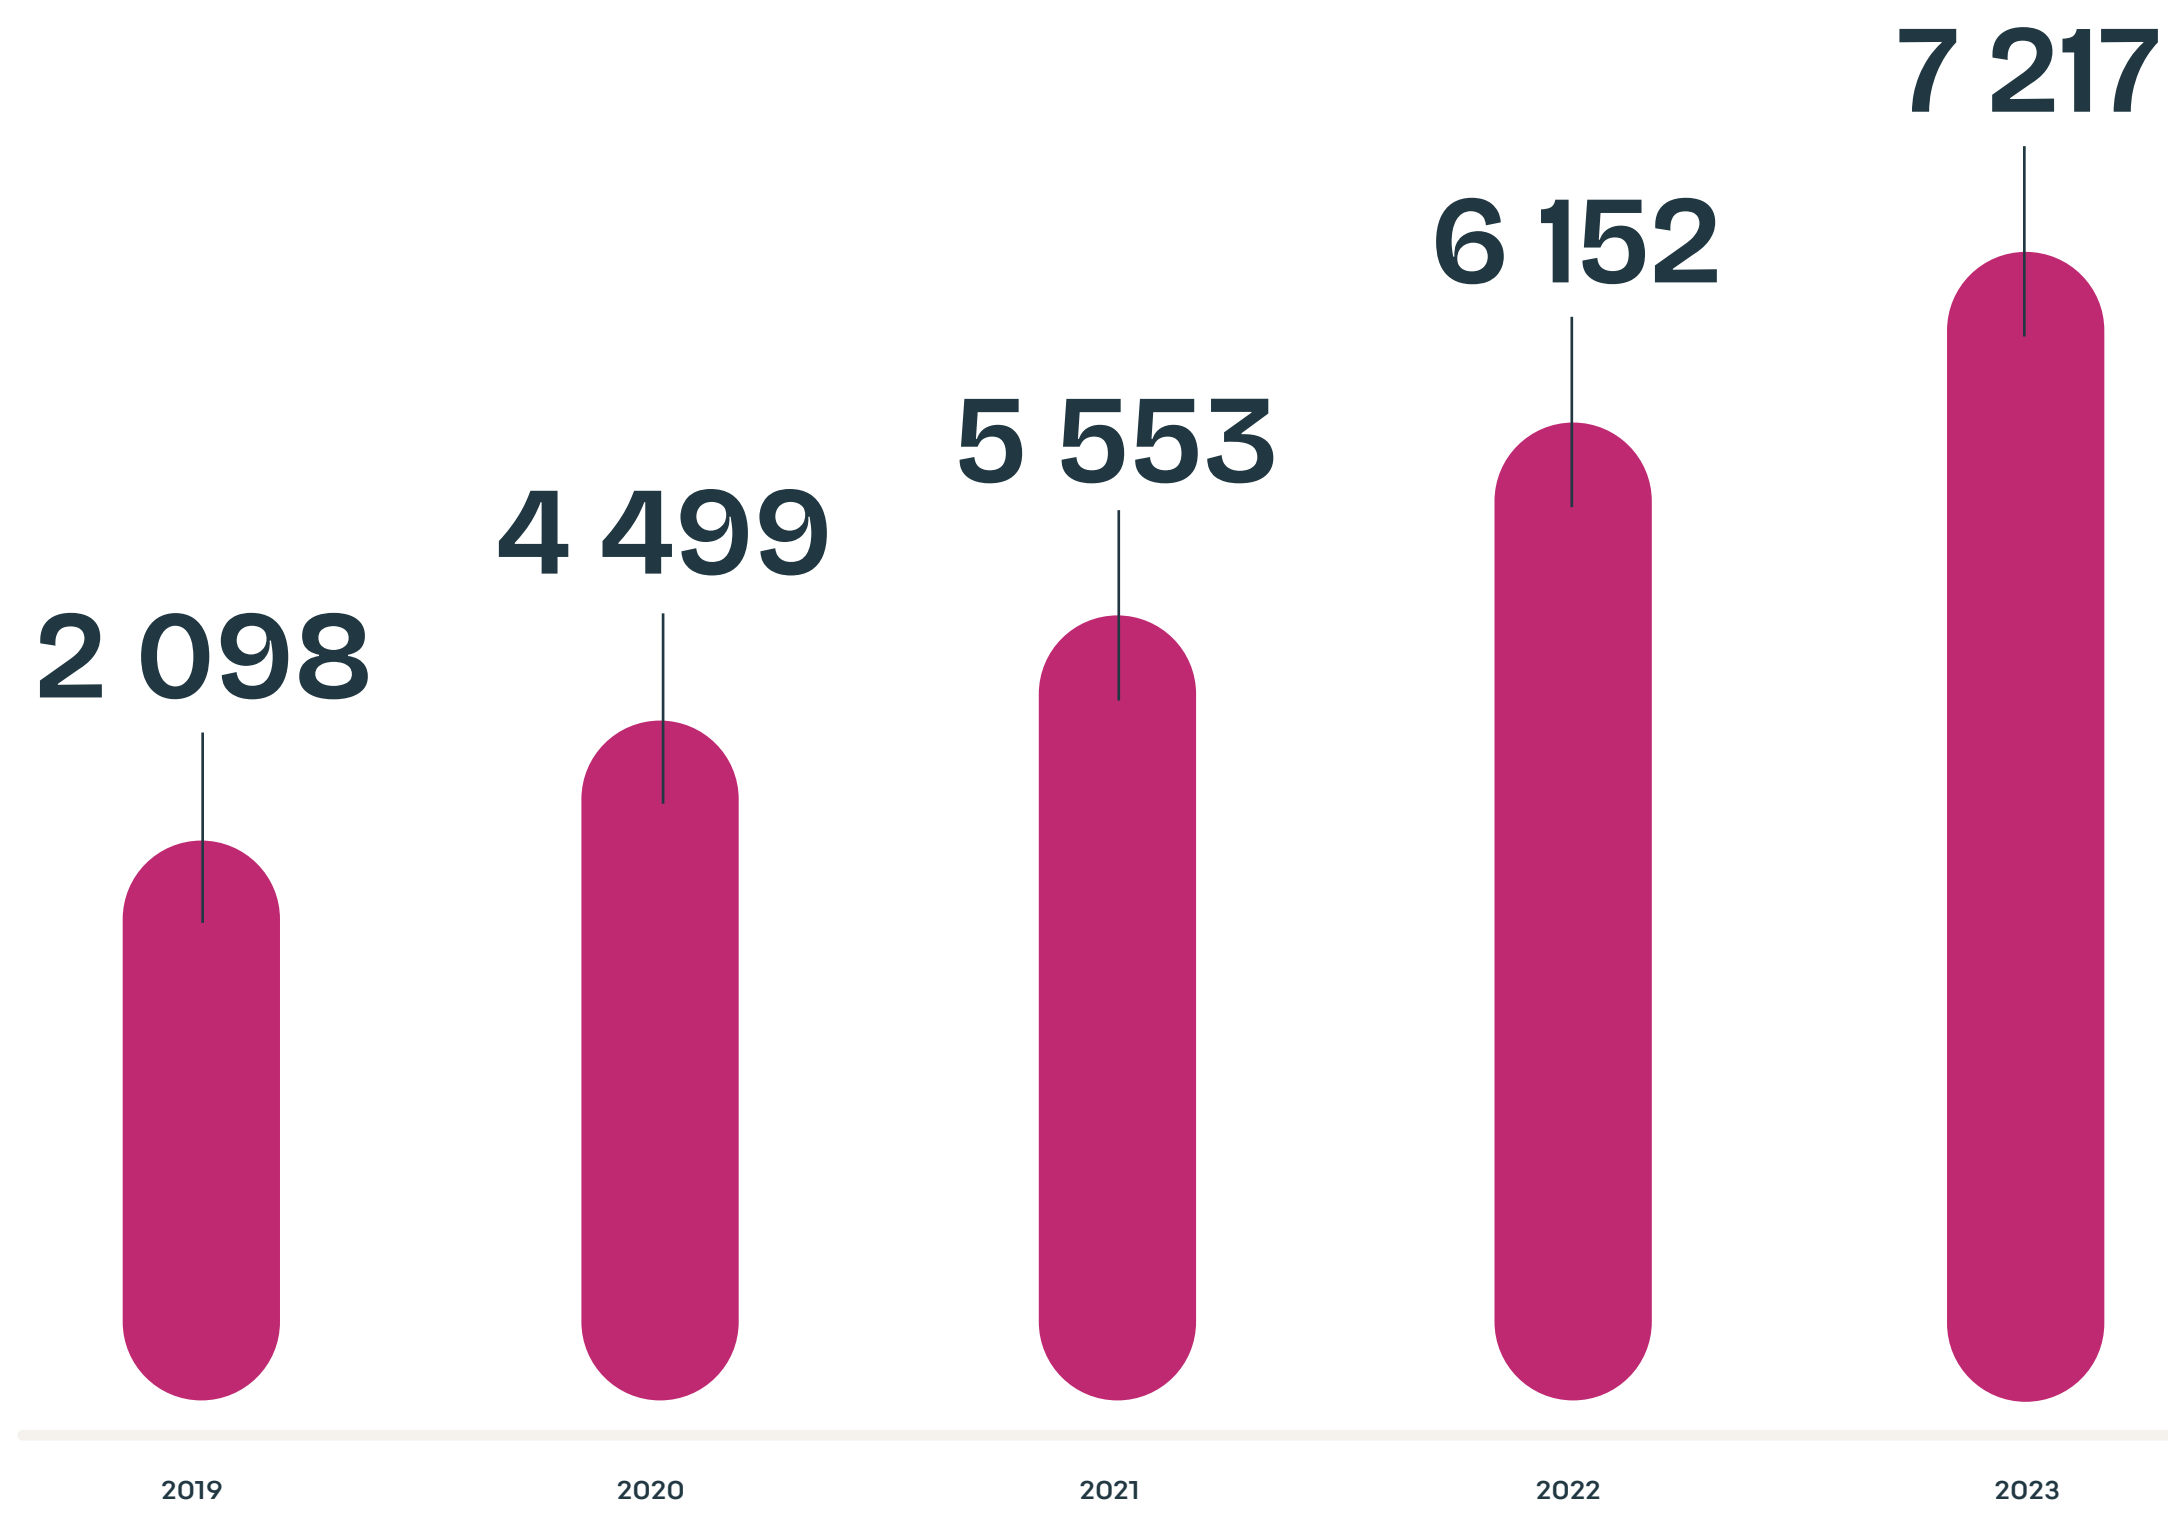

Evolução dos Locais de Recolha

Entre 2022 e 2023 a rede de recolha de pilhas e baterias do Electrão aumentou

17%

O Electrão tem dado continuidade ao desenvolvimento gradual da sua rede de recolha selectiva, apostando numa maior capilariedade por forma a chegar cada vez mais próximo do cidadão e da geração de resíduos.

Evolução do número de locais de recolha de pilhas e baterias.