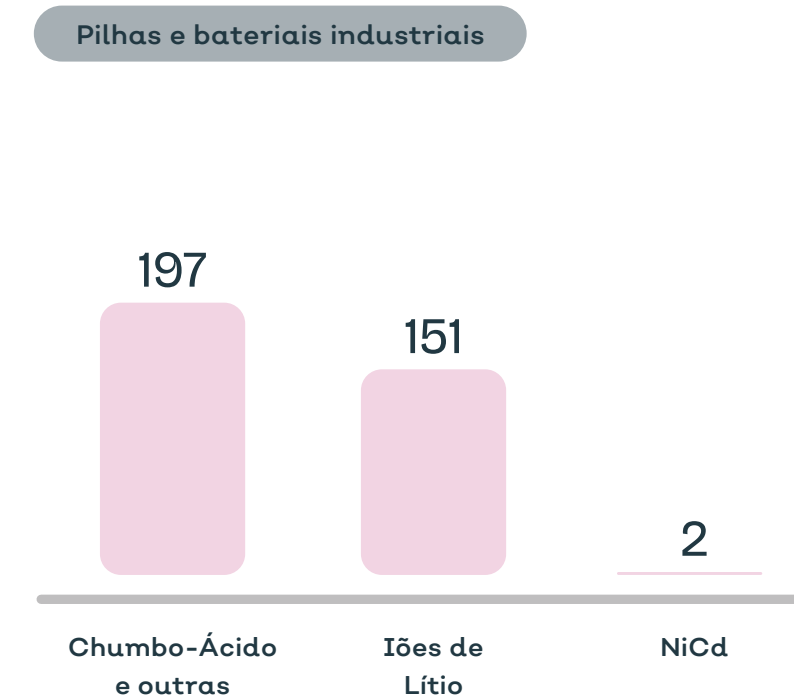

(Milhares de unidades)