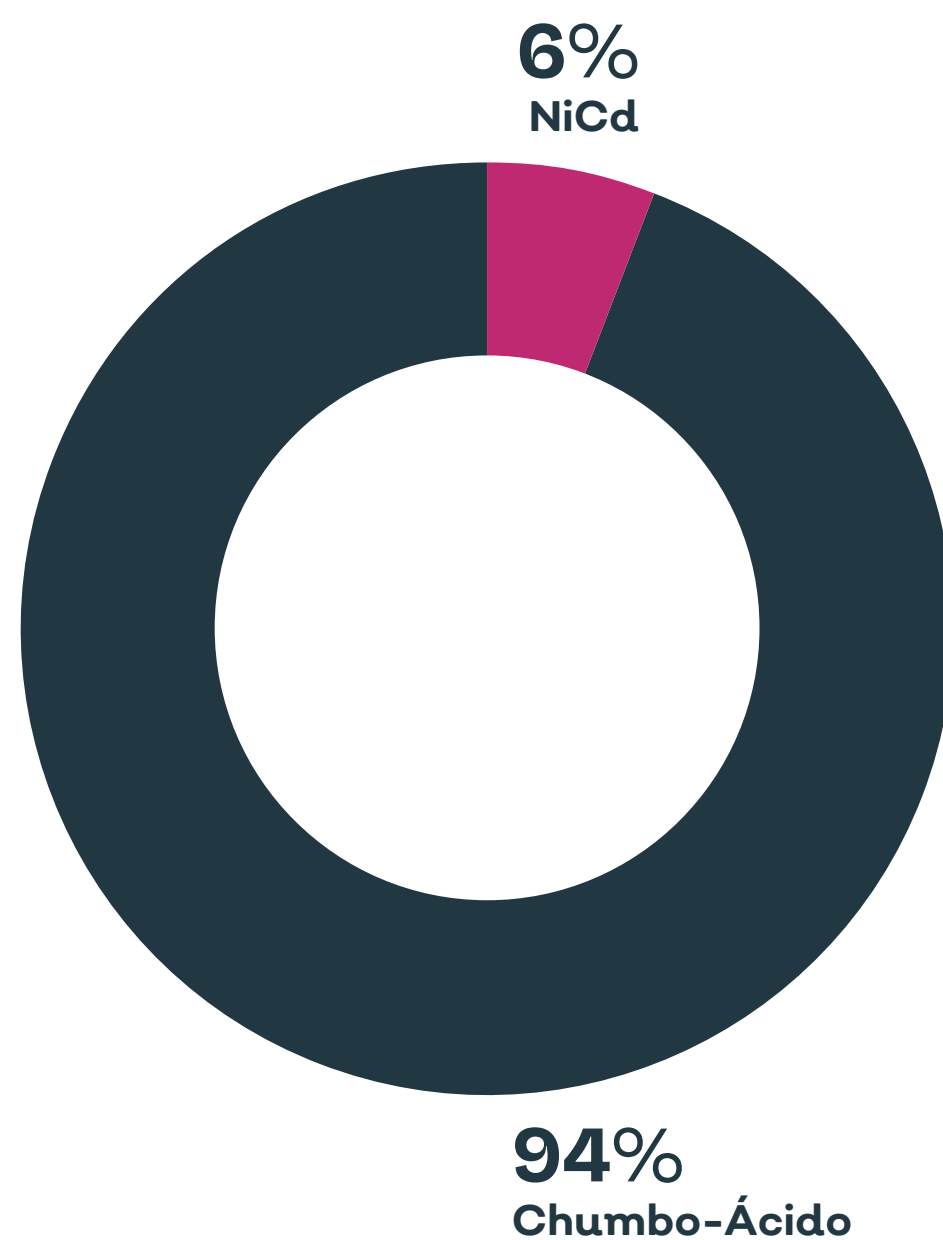

2.2.5.

TRATAMENTO E VALORIZAÇÃO

As pilhas e baterias usadas, recolhidas na Rede Electrão são encaminhadas, na sua totalidade, para tratamento e valorização. A quantidade de pilhas e baterias encaminhadas para esta operação é igual à quantidade de resíduos reciclados, e como tal não se registam quantidades de pilhas e baterias rejeitadas.

1 065 ton

DE PILHAS E BATERIAS
ENCAMINHADAS PARA
TRATAMENTO E VALORIZAÇÃO

Pilhas e Baterias Industriais