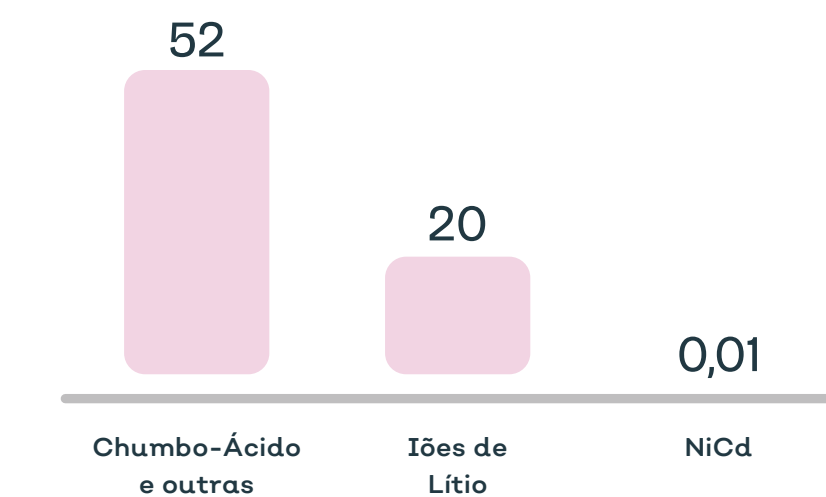

(g per capita)

Pilhas e baterias industriais