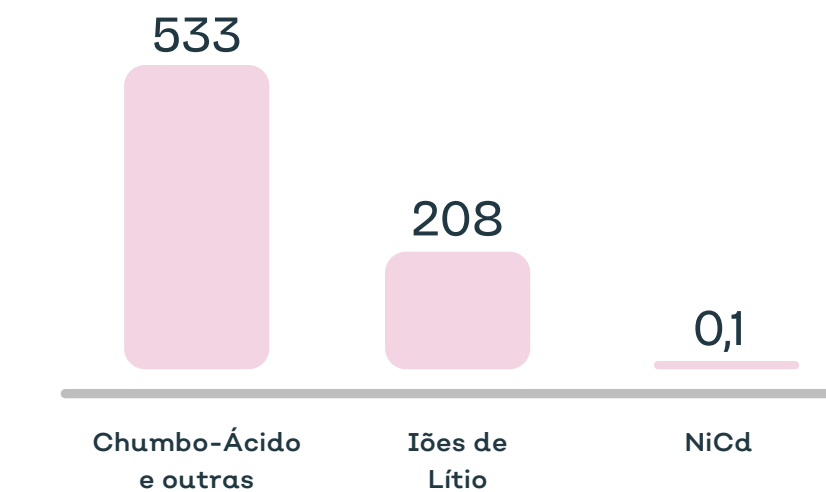

(Toneladas)

Pilhas e baterias industriais