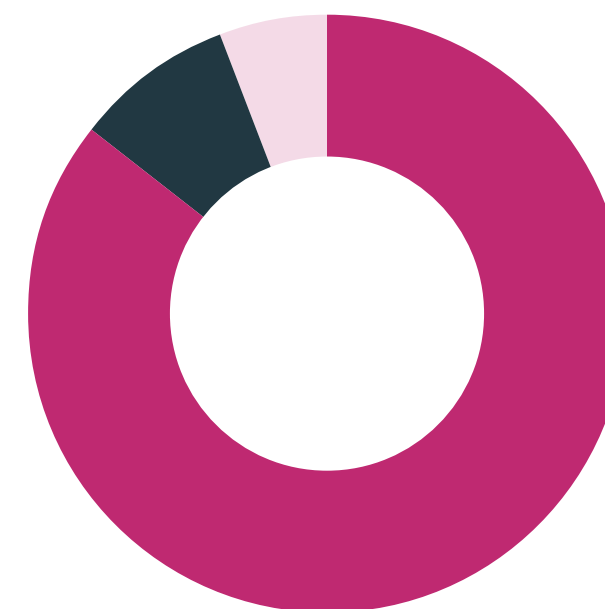

Serviços de recolha da Rede Electrão

A prestação de um serviço rápido e eficiente ao cidadão e a empresas, e uma melhor articulação entre locais de recolha e operadores é uma das principais preocupações da rede. É nesse sentido que o centro de contacto, a equipa de recolhas, e os parceiros do Electrão trabalham todos os dias. E é a partir deste centro operacional que todo o trabalho se desenvolve.

15 183

N.º DE RECOLHAS DE RESÍDUOS EFECTUADAS NA REDE ELECTRÃO

0,8 ton

QUANTIDADE MÉDIA DE RESÍDUOS POR RECOLHA

2 767

LOCAIS QUE ENTREGARAM RESÍDUOS

PRAZO MÉDIO DE RECOLHAS

85% <= 5 dias

9% < 5 dias

6% < 8 dias

10 231

PEDIDOS DE RECOLHA