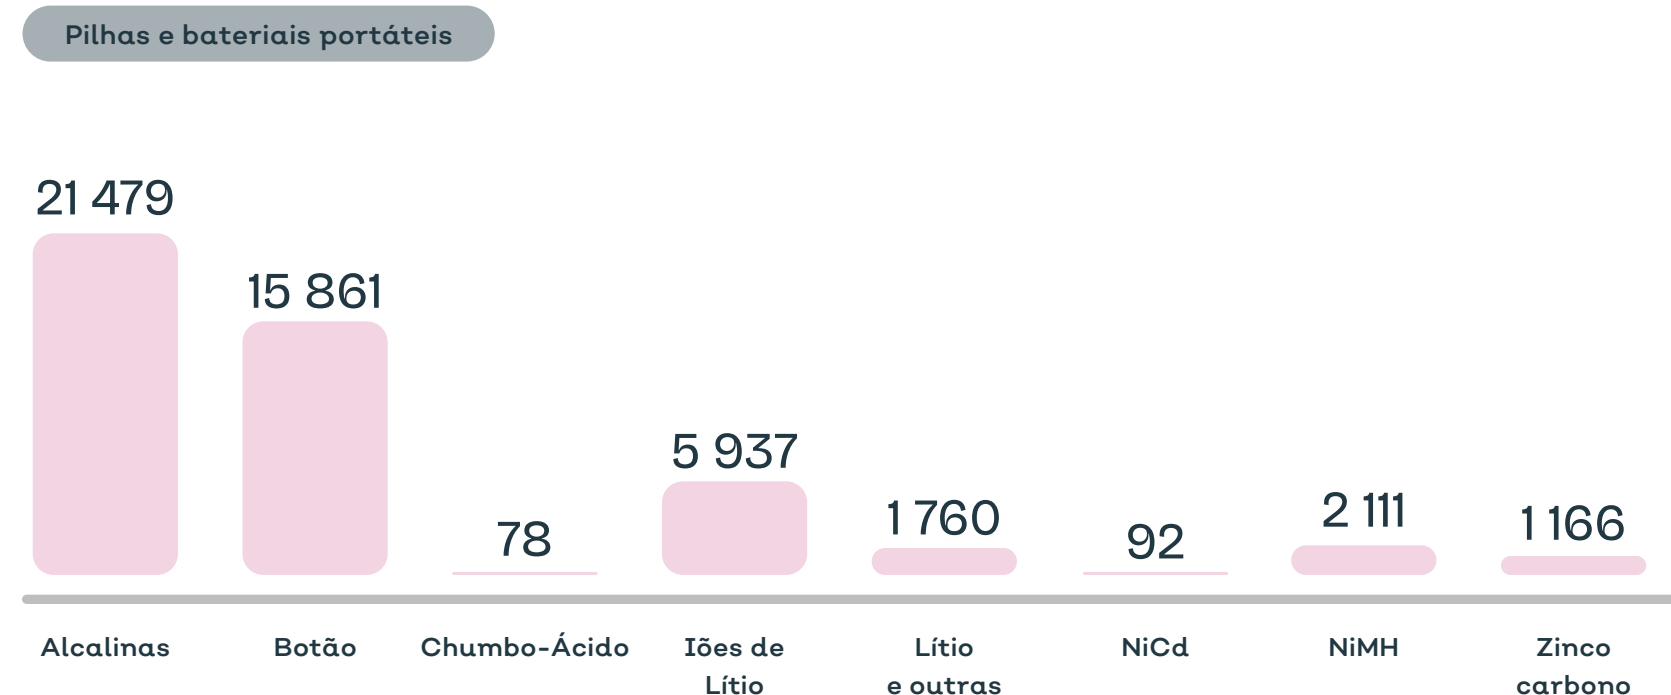

(Milhares de unidades)