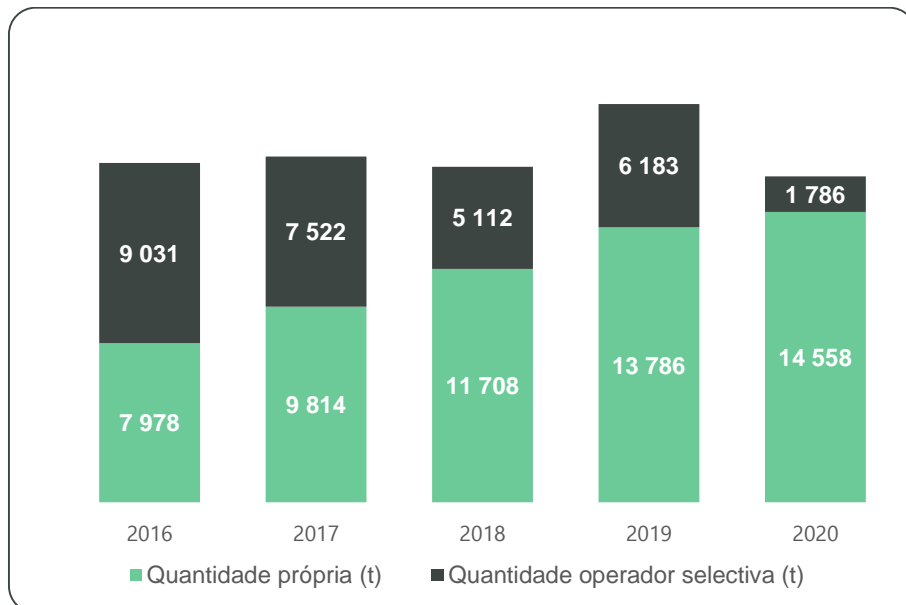

Na Figura seguinte é possível verificar a evolução nos últimos cinco anos destes quantitativos.

FIGURA 17 - EVOLUÇÃO, NOS ÚLTIMOS CINCO ANOS, DAS QUANTIDADES DE RECOLHA SELECTIVA

Verifica-se, da figura anterior, o esforço desenvolvido pelo Electrão no alargamento da sua rede de recolha e aumento de quantidades recolhidas, que se traduz na importância crescente das quantidades próprias da Rede Electrão, apresentando um aumento de cerca de 6% face a 2019, mesmo na situação actual de pandemia COVID 19, que representou dificuldades na actividade do Electrão em 2020