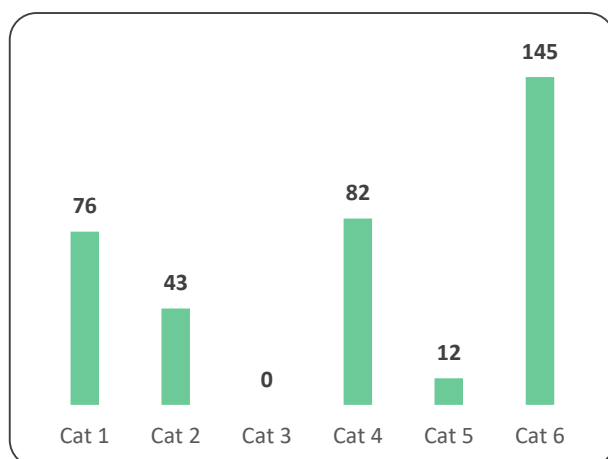

Em conjunto, foi contabilizado um total de **358 toneladas de REEE encaminhados para preparação para reutilização** de acordo com a distribuição por categoria legal apresentada na Figura 20.

FIGURA 20 - QUANTIDADE ENCAMINHADA PARA PREPARAÇÃO PARA REUTILIZAÇÃO POR CATEGORIA LEGAL (TONELADAS)