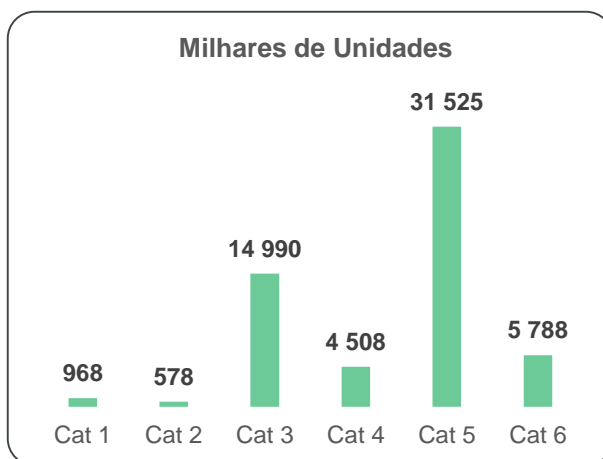

A evolução dos valores de colocação de mercado, em peso, registou uma **diminuição de 4 773 toneladas face a 2019**, após aumento progressivo nos anos anteriores. No entanto, em termos de unidades, observa-se a tendência inversa, registando-se um aumento de 6 866 milhares de unidades face ao ano anterior. As figuras seguintes apresentam a evolução do universo de mercado do Electrão entre 2016-2020, em peso e unidades.

FIGURA 7 - EEE DECLARADOS AO ELECTRÃO 2016-2020 (MILHARES DE UNIDADES)

FIGURA 8 - EEE DECLARADOS AO ELECTRÃO 2016-2020, INCLUINDO RECTIFICATIVOS (TONELADAS)

A distribuição dos dados de colocação no mercado para 2020 por categoria legal, em peso e unidades, encontra-se sintetizada nas próximas figuras.

FIGURA 9 - EEE DECLARADOS AO ELECTRÃO EM 2020 POR CATEGORIA LEGAL (TONELADAS)

FIGURA 10 - EEE DECLARADOS AO ELECTRÃO EM 2020 POR CATEGORIA LEGAL (MILHARES DE UNIDADES)

No Anexo II encontram-se o detalhe dos dados do colocado no Continente e Regiões Autónomas, por categoria legal em unidades e peso.