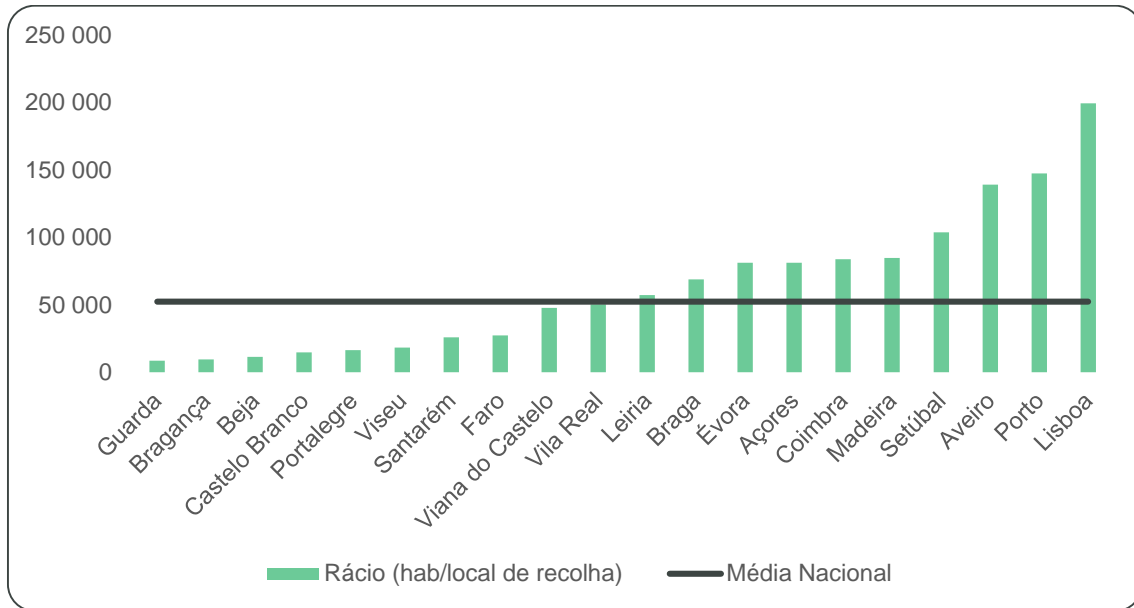

FIGURA 12 - DISTRIBUIÇÃO GEOGRÁFICA DA REDE DE LOCAIS DE RECOLHA DE REEE DO ELECTRÃO

Para complementar a análise da distribuição geográfica dos locais de recolha pertencentes à Rede Electrão apresenta-se a Figura 13, onde é possível observar o rácio de habitantes por local de recolha pertencentes à Rede Electrão.

FIGURA 13 - RÁCIO DE HABITANTES POR LOCAL DE RECOLHA DA REDE ELECTRÃO³

De salientar que o Electrão passou de um rácio médio de 2 097 hab/local de recolha, verificado em 2019, para 1 763 habitantes por local de recolha em 2020, ficando mais uma vez patente a contínua estratégia de aumento da rede de recolha.

No final de 2020 contabilizavam-se 24 SGRU com parceria para a recolha de REEE. O rácio de habitantes por local de recolha dos SGRU encontra-se na Figura 14.

³ População residente (n.º) 2017 – 10 291 027; Fonte: <https://www.ine.pt>

FIGURA 14 - RÁCIO DE HABITANTES POR LOCAL DE RECOLHA DE SGRU COM PARCERIA COM O ELECTRÃO

4.3. Transporte

Os operadores logísticos que pertencem à Rede Electrão encontram-se organizados em operadores de recolha, responsáveis por assegurar a recolha de REEE e RPA nos locais de recolha da Rede Electrão, e operadores logísticos de transporte, que efectuam o transporte consolidado e optimizado entre centros de recepção e os operadores de tratamento de resíduos.