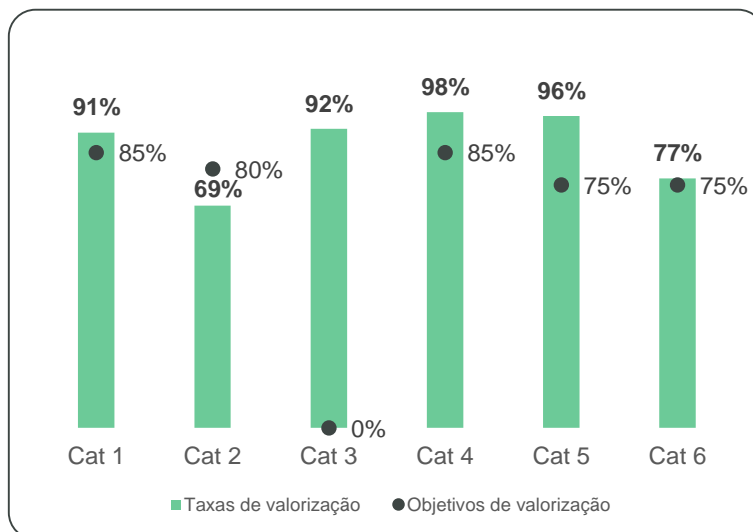

FIGURA 23 - TAXAS DE VALORIZAÇÃO DAS 6 CATEGORIAS LEGAIS DE REEE

4.7.2. Tratamento selectivo de REEE

Quanto ao tratamento selectivo de REEE, encontra-se estabelecido no Anexo XI do Decreto-Lei 152-D/2017 de 11 de Dezembro, que um determinado conjunto de substâncias, misturas e