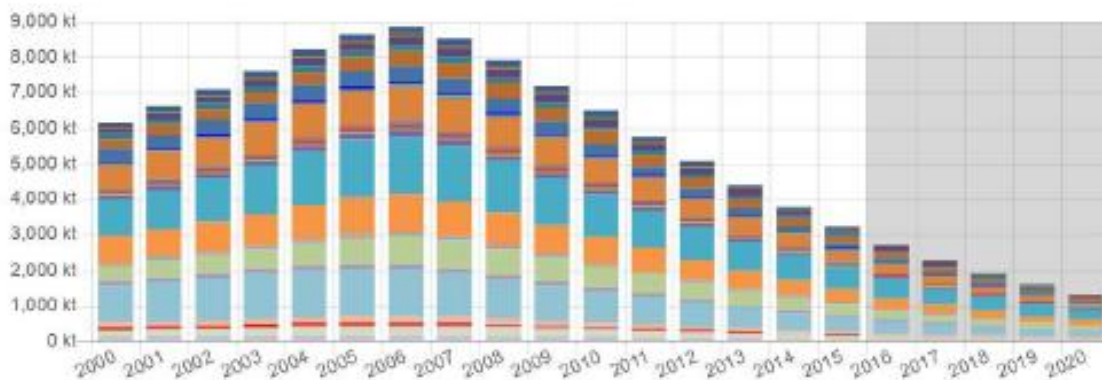

Figure 3. CRT displays in stock in EU. Estimate provided by the Urban Mine Platform©

Issues that have an impact on recycling CRT glass

Waste characterisation

In practice, currently, in most European countries panel glass is considered non-hazardous waste, whilst funnel glass is classified as hazardous waste due to its lead content. However, this is not fully harmonised in Europe and there are even disparities within Member States. In

³ Based on WEEE Forum members sampling campaigns (WEEELABEX batches).