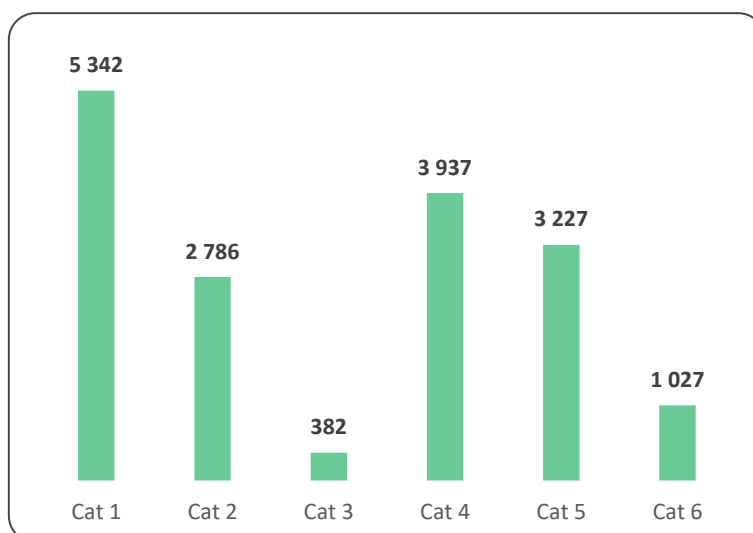

Na Figura 15 é possível observar a evolução do número de operadores logísticos de REEE do Electrão, nos últimos cinco anos de actividade.

FIGURA 15 - EVOLUÇÃO DO NÚMERO DE OPERADORES LOGÍSTICOS DE REEE

No Anexo III encontram-se identificados os operadores logísticos pertencentes à Rede Electrão no final de 2020.

4.4. Resultados de recolha de REEE

Em 2020, o Electrão assegurou a recolha de REEE das 6 categorias legais, perfazendo um total a nível nacional de **16 702 toneladas**. A Figura 16 apresenta a distribuição dos REEE recolhidos por categoria legal.

FIGURA 16 - QUANTIDADE DE REEE RECOLHIDOS POR CATEGORIA LEGAL EM 2020 (TONELADAS)

A quantidade de REEE recolhida nos locais de recolha próprios, nos pontos de retoma da distribuição, nos SGRU e nos centros de recepção, distribuídos por categoria legal, é apresentada na tabela seguinte.