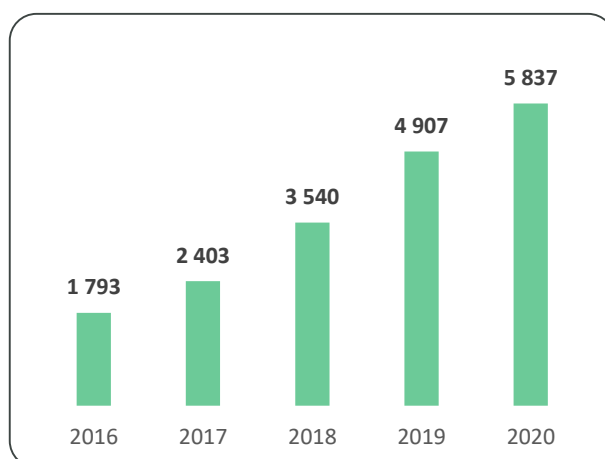

A Figura seguinte ilustra a evolução dos locais de recolha de REEE pertencentes à Rede Electrão nos últimos 5 anos.

FIGURA 11 - EVOLUÇÃO DO NÚMERO DE LOCAIS DE RECOLHA REEE

Verifica-se, pela análise da figura, o resultado do esforço desenvolvido pelo Electrão no aumento de locais de recolha, traduzindo-se num **incremento de cerca de 19%** relativamente ao ano de 2019.

Na Tabela seguinte é possível analisar a evolução do número de locais de recolha por tipologia, confirmando-se a aposta do Electrão em aumentar a densidade da sua rede em 2020, aumentando a sua capilaridade.