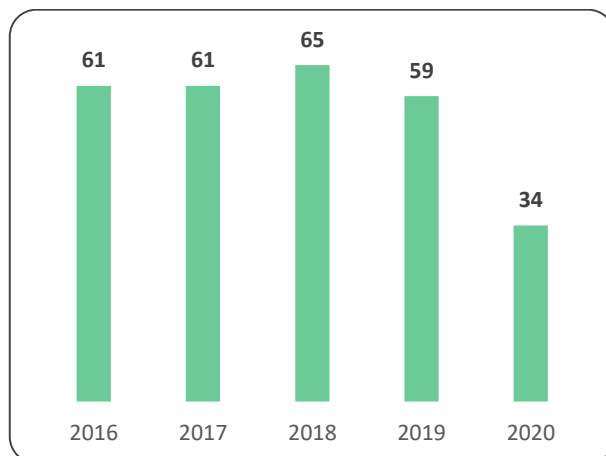

Foi também organizado um centro de contacto no sentido de melhor servir os locais de recolha da Rede Electrão, garantido uma melhor articulação entre estes e os operadores logísticos. Este centro recebeu no decurso de 2020 um total de 10 946 pedidos de recolha, que deram origem a 10 185 operações de recolha.

Na Figura 15 é possível observar a evolução do número de operadores logísticos de REEE do Electrão, nos últimos cinco anos de actividade.

FIGURA 15 - EVOLUÇÃO DO NÚMERO DE OPERADORES LOGÍSTICOS DE REEE