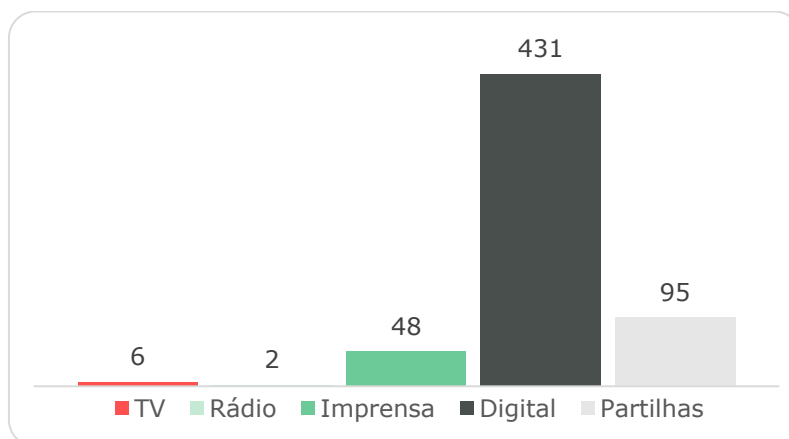

Em 2020, a marca Electrão obteve um retorno financeiro superior a 3,4 M€ e exposição em 582 notícias, nos seguintes meios:

FIGURA 26 - VISIBILIDADE ELECTRÃO NOS MEIOS

06 INVESTIGAÇÃO E DESENVOLVIMENTO

O Electrão, no âmbito da sua licença, tem procurado promover e financiar **acções de investigação e desenvolvimento (I&D)** no âmbito da sua responsabilidade de apoio a projectos orientados para a melhoria de processos no domínio da prevenção e gestão de REEE, nomeadamente ao nível de novas metodologias e processos de reutilização, tratamento e valorização, que fomentem o desenvolvimento de novos métodos e ferramentas de tratamento e optimizem a separação e recuperação de matérias-primas secundárias e a performance ambiental.