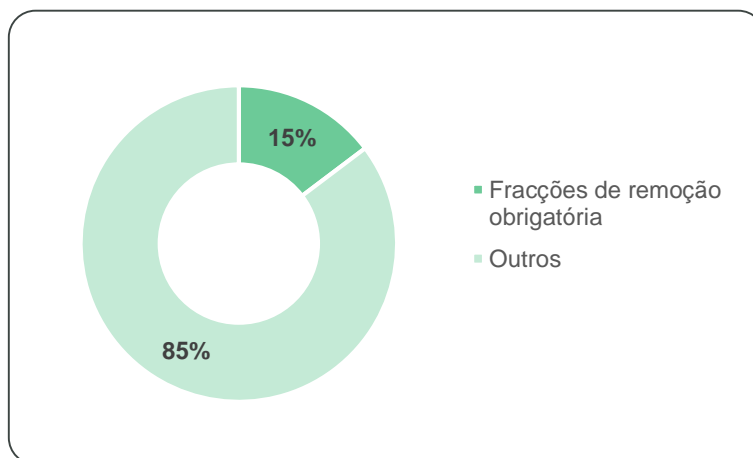

Durante 2020, foram removidas e encaminhadas para tratamento específico **2 405 toneladas de fracções de remoção obrigatória**, por parte dos OTR da Rede Electrão, correspondendo tal valor a cerca de 15% da quantidade de REEE tratada pelo SIGREEE gerido pelo Electrão.