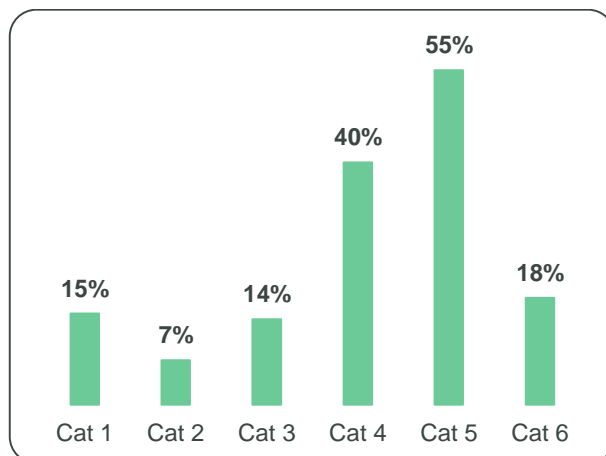

A evolução anual do número de produtores aderentes do Electrão, registado nos últimos cinco anos, pode observar-se na figura seguinte:

FIGURA 4 - EVOLUÇÃO DE PRODUTORES ADERENTES DE EEE 2016-2020

Pode verificar-se, da análise à figura, que o número de produtores aderentes do Electrão aumentou em 2020, após redução em 2019 devido à renovação dos contratos de produtores aderentes.

Relativamente às Regiões Autónomas, destaca-se que no ano de 2020 existiam 5 produtores aderentes sedeados na Região Autónoma dos Açores e 5 na Região Autónoma da Madeira.

A lista de produtores aderentes de EEE com referência à data de transferência de responsabilidade encontra-se coligida no Anexo I. As figuras seguintes representam graficamente a percentagem de produtores de EEE aderentes ao sistema de gestão Electrão que colocam no mercado cada categoria legal e a distribuição por tipo de produtor.

FIGURA 5 - PERCENTAGEM DE PRODUTORES ADERENTES QUE COLOCAM NO MERCADO CADA CATEGORIA LEGAL

FIGURA 6 - DISTRIBUIÇÃO DE PRODUTORES DE EEE POR TIPO DE PRODUTOR

3.2. Mercado de EEE

A colocação de EEE no mercado nacional declarada pelos produtores aderentes do Electrão, durante o ano de 2020, foi de **130 266 toneladas** o que equivale a cerca de **58 357 milhares de unidades de EEE**. A estes quantitativos abate 4 039 toneladas referentes a quantidades associadas a rectificativos de anos anteriores a 2020.