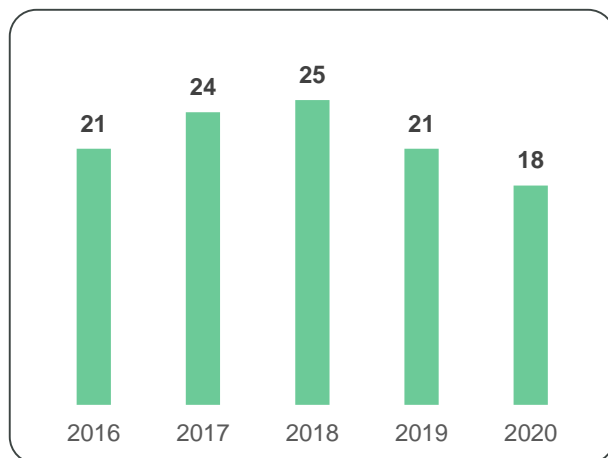

A Figura 19 apresenta a evolução da rede de OTR do Electrão nos últimos cinco anos.

FIGURA 19 - EVOLUÇÃO DA REDE DE OTR DE REEE DA REDE ELECTRÃO NOS ÚLTIMOS ANOS

4.6. Reutilização

Em 2020, o Electrão deu continuidade às actividades de promoção da reutilização de REEE, particularmente, no que se refere à implementação do procedimento para a preparação para a reutilização, no âmbito da parceria estratégica com a Entrajuda, privilegiando a dimensão social e o associativismo sem fins lucrativos.