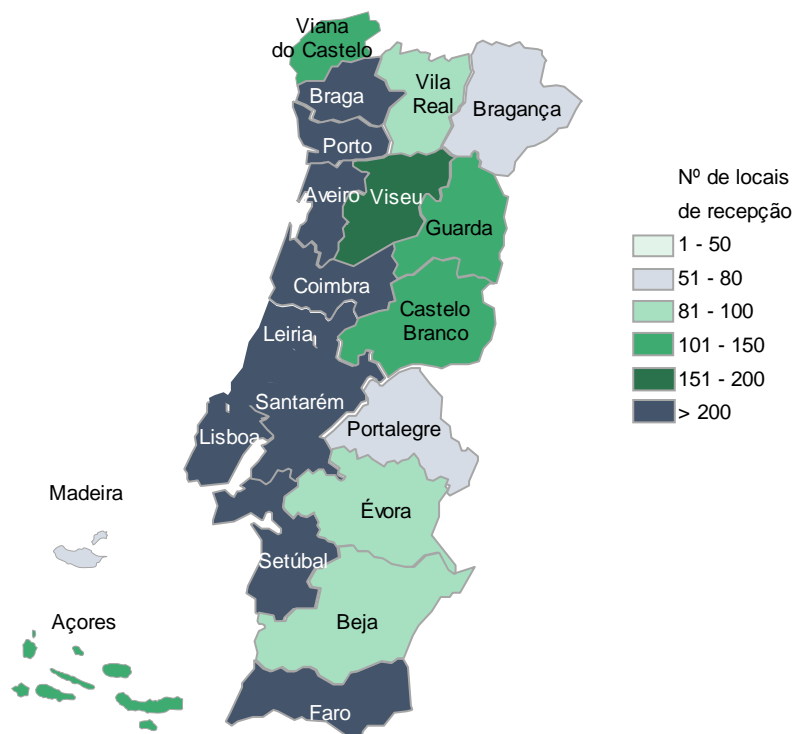

4.2. Distribuição geográfica dos locais de recolha

A rede de locais de recolha do Electrão – Rede Electrão – encontra-se amplamente difundida estando presente em todo o território nacional, incluindo as Regiões Autónomas dos Açores e da Madeira. Na Figura 12 pode observar-se a distribuição dos locais de recolha por cada região geográfica.

FIGURA 12 - DISTRIBUIÇÃO GEOGRÁFICA DA REDE DE LOCAIS DE RECOLHA DE REEE DO ELECTRÃO

Para complementar a análise da distribuição geográfica dos locais de recolha pertencentes à Rede Electrão apresenta-se a Figura 13, onde é possível observar o rácio de habitantes por local de recolha pertencentes à Rede Electrão.