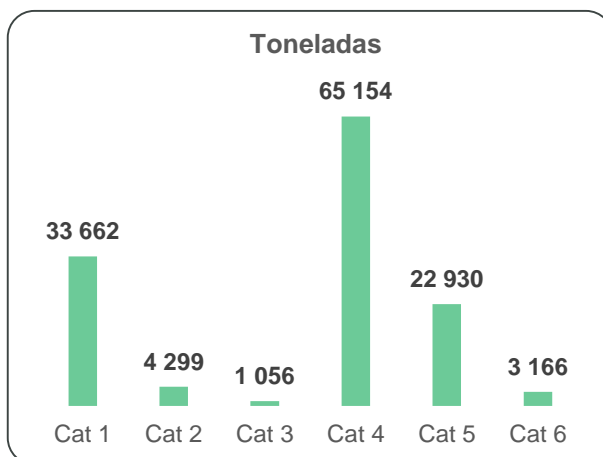

A evolução dos valores de colocação de mercado, em peso, registou uma **diminuição de 4 773 toneladas face a 2019**, após aumento progressivo nos anos anteriores. No entanto, em termos de unidades, observa-se a tendência inversa, registando-se um aumento de 6 866 milhares de unidades face ao ano anterior. As figuras seguintes apresentam a evolução do universo de mercado do Electrão entre 2016-2020, em peso e unidades.

FIGURA 7 - EEE DECLARADOS AO ELECTRÃO 2016-2020 (MILHARES DE UNIDADES)

FIGURA 8 - EEE DECLARADOS AO ELECTRÃO 2016-2020, INCLUINDO RECTIFICATIVOS (TONELADAS)

A distribuição dos dados de colocação no mercado para 2020 por categoria legal, em peso e unidades, encontra-se sintetizada nas próximas figuras.