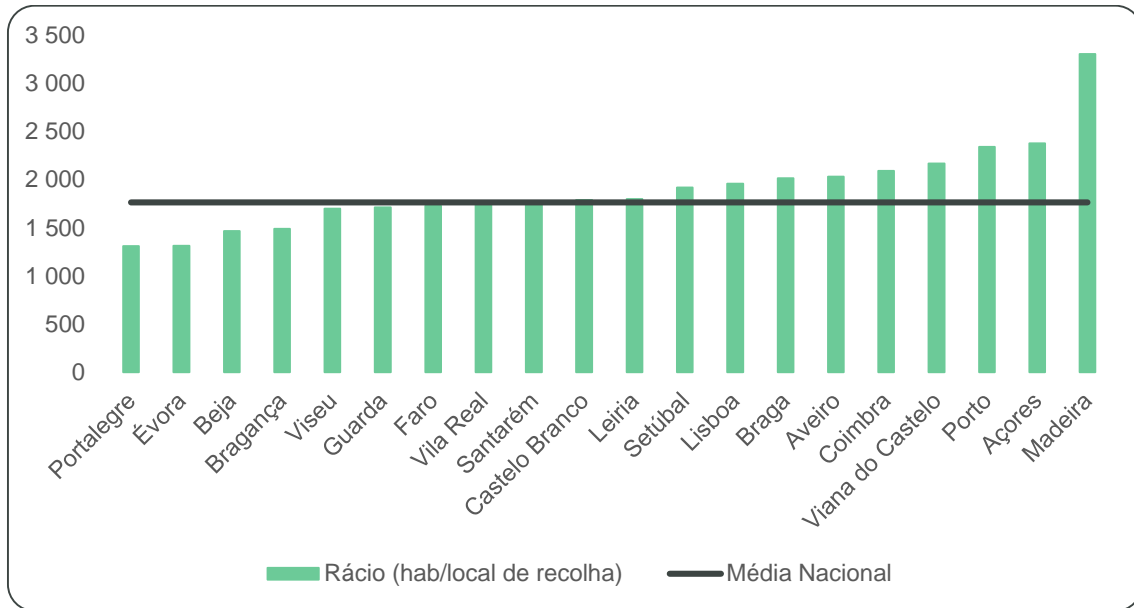

4.2. Distribuição geográfica dos locais de recolha

A rede de locais de recolha do Electrão – Rede Electrão – encontra-se amplamente difundida estando presente em todo o território nacional, incluindo as Regiões Autónomas dos Açores e da Madeira. Na Figura 12 pode observar-se a distribuição dos locais de recolha por cada região geográfica.

FIGURA 12 - DISTRIBUIÇÃO GEOGRÁFICA DA REDE DE LOCAIS DE RECOLHA DE REEE DO ELECTRÃO

Para complementar a análise da distribuição geográfica dos locais de recolha pertencentes à Rede Electrão apresenta-se a Figura 13, onde é possível observar o rácio de habitantes por local de recolha pertencentes à Rede Electrão.

FIGURA 13 - RÁCIO DE HABITANTES POR LOCAL DE RECOLHA DA REDE ELECTRÃO³

De salientar que o Electrão passou de um rácio médio de 2 097 hab/local de recolha, verificado em 2019, para 1 763 habitantes por local de recolha em 2020, ficando mais uma vez patente a contínua estratégia de aumento da rede de recolha.