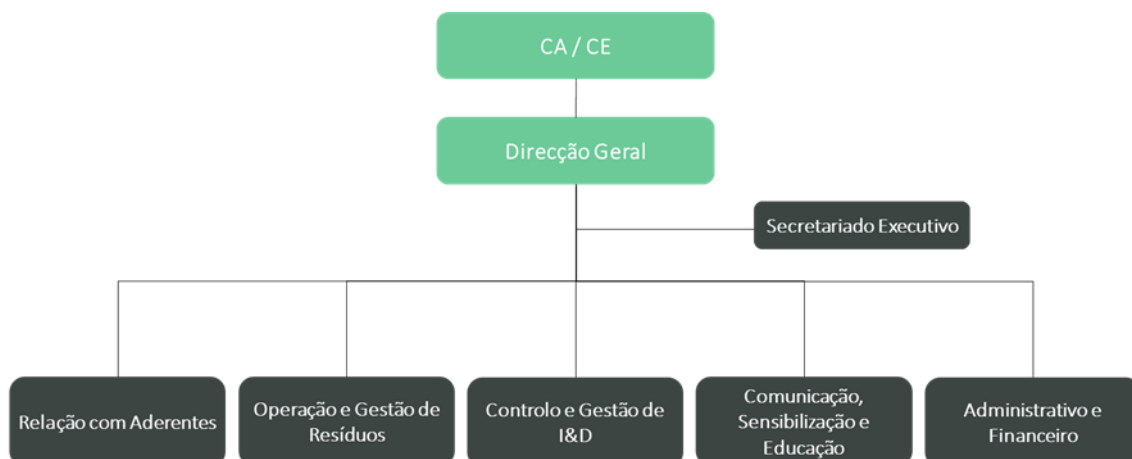

FIGURA 1 - ÓRGÃOS ASSOCIATIVOS DO ELECTRÃO

De referir complementarmente que nos termos dos Estatutos do Electrão, os Produtores Aderentes que optaram pela qualidade de Associados integram ainda as Assembleias de Fileira de acordo com a respectiva actividade, estando designadas como Fileiras as seguintes:

2.2. Organograma

O quadro de pessoal do Electrão é partilhado para a gestão de REEE, RPA e RE, uma vez que os recursos estão afectos aos três fluxos específicos de resíduos. Seguidamente, apresenta-se o organograma do Electrão nas diferentes áreas de competência.

FIGURA 2 - ORGANOGRAMA DO ELECTRÃO

2.3. Sistema Integrado de Gestão do Electrão

O Sistema Integrado de Gestão do Electrão é constituído por diversos stakeholders nas diferentes áreas de gestão de EEE, de PA, de embalagens e dos resíduos que as constituem. A Figura 3 faz a representação esquemática do Sistema Integrado de Gestão de REEE e RPA, gerido pelo Electrão: