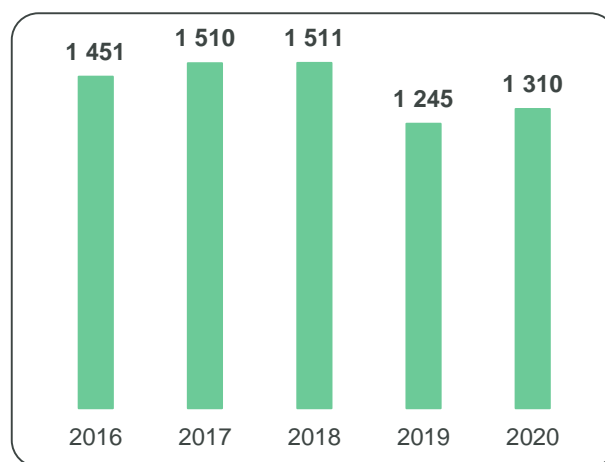

4,8 %

em Investigação e
Desenvolvimento

7,4 %

em Comunicação e
Sensibilização

03 PRODUTORES E MERCADO DE EEE

3.1. Produtores aderentes de EEE

Em 2020, o Electrão totalizou **1 310 produtores aderentes de EEE**, registando um aumento de 65 produtores em relação ao ano anterior.

A evolução anual do número de produtores aderentes do Electrão, registado nos últimos cinco anos, pode observar-se na figura seguinte:

FIGURA 4 - EVOLUÇÃO DE PRODUTORES ADERENTES DE EEE 2016-2020

Pode verificar-se, da análise à figura, que o número de produtores aderentes do Electrão aumentou em 2020, após redução em 2019 devido à renovação dos contratos de produtores aderentes.

FIGURA 5 - PERCENTAGEM DE PRODUTORES ADERENTES QUE COLOCAM NO MERCADO CADA CATEGORIA LEGAL

FIGURA 6 - DISTRIBUIÇÃO DE PRODUTORES DE EEE POR TIPO DE PRODUTOR

3.2. Mercado de EEE

A colocação de EEE no mercado nacional declarada pelos produtores aderentes do Electrão, durante o ano de 2020, foi de **130 266 toneladas** o que equivale a cerca de **58 357 milhares de unidades de EEE**. A estes quantitativos abate 4 039 toneladas referentes a quantidades associadas a rectificativos de anos anteriores a 2020.