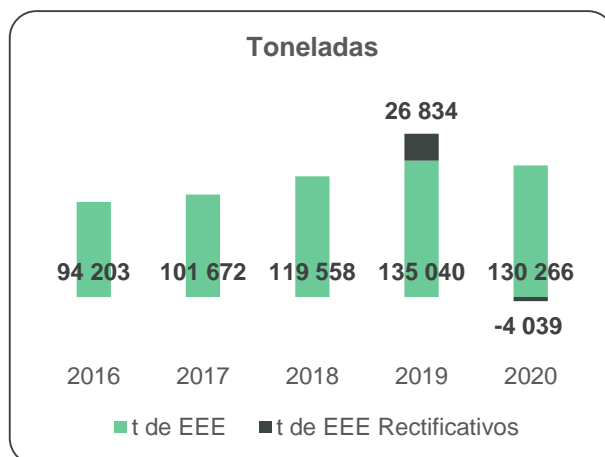

A colocação EEE no mercado nacional por produtores aderentes do Electrão, sediados na Região Autónoma dos Açores foi de 257 toneladas equivalentes a 16 887 unidades e na Região Autónoma da Madeira de 18 toneladas e 10 388 unidades, respectivamente.

A evolução dos valores de colocação de mercado, em peso, registou uma **diminuição de 4 773 toneladas face a 2019**, após aumento progressivo nos anos anteriores. No entanto, em termos de unidades, observa-se a tendência inversa, registando-se um aumento de 6 866 milhares de unidades face ao ano anterior. As figuras seguintes apresentam a evolução do universo de mercado do Electrão entre 2016-2020, em peso e unidades.

FIGURA 7 - EEE DECLARADOS AO ELECTRÃO 2016-2020 (MILHARES DE UNIDADES)

FIGURA 8 - EEE DECLARADOS AO ELECTRÃO 2016-2020, INCLUINDO RECTIFICATIVOS (TONELADAS)

A distribuição dos dados de colocação no mercado para 2020 por categoria legal, em peso e unidades, encontra-se sintetizada nas próximas figuras.

FIGURA 9 - EEE DECLARADOS AO ELECTRÃO EM 2020 POR CATEGORIA LEGAL (TONELADAS)

FIGURA 10 - EEE DECLARADOS AO ELECTRÃO EM 2020 POR CATEGORIA LEGAL (MILHARES DE UNIDADES)

No Anexo II encontram-se o detalhe dos dados do colocado no Continente e Regiões Autónomas, por categoria legal em unidades e peso.