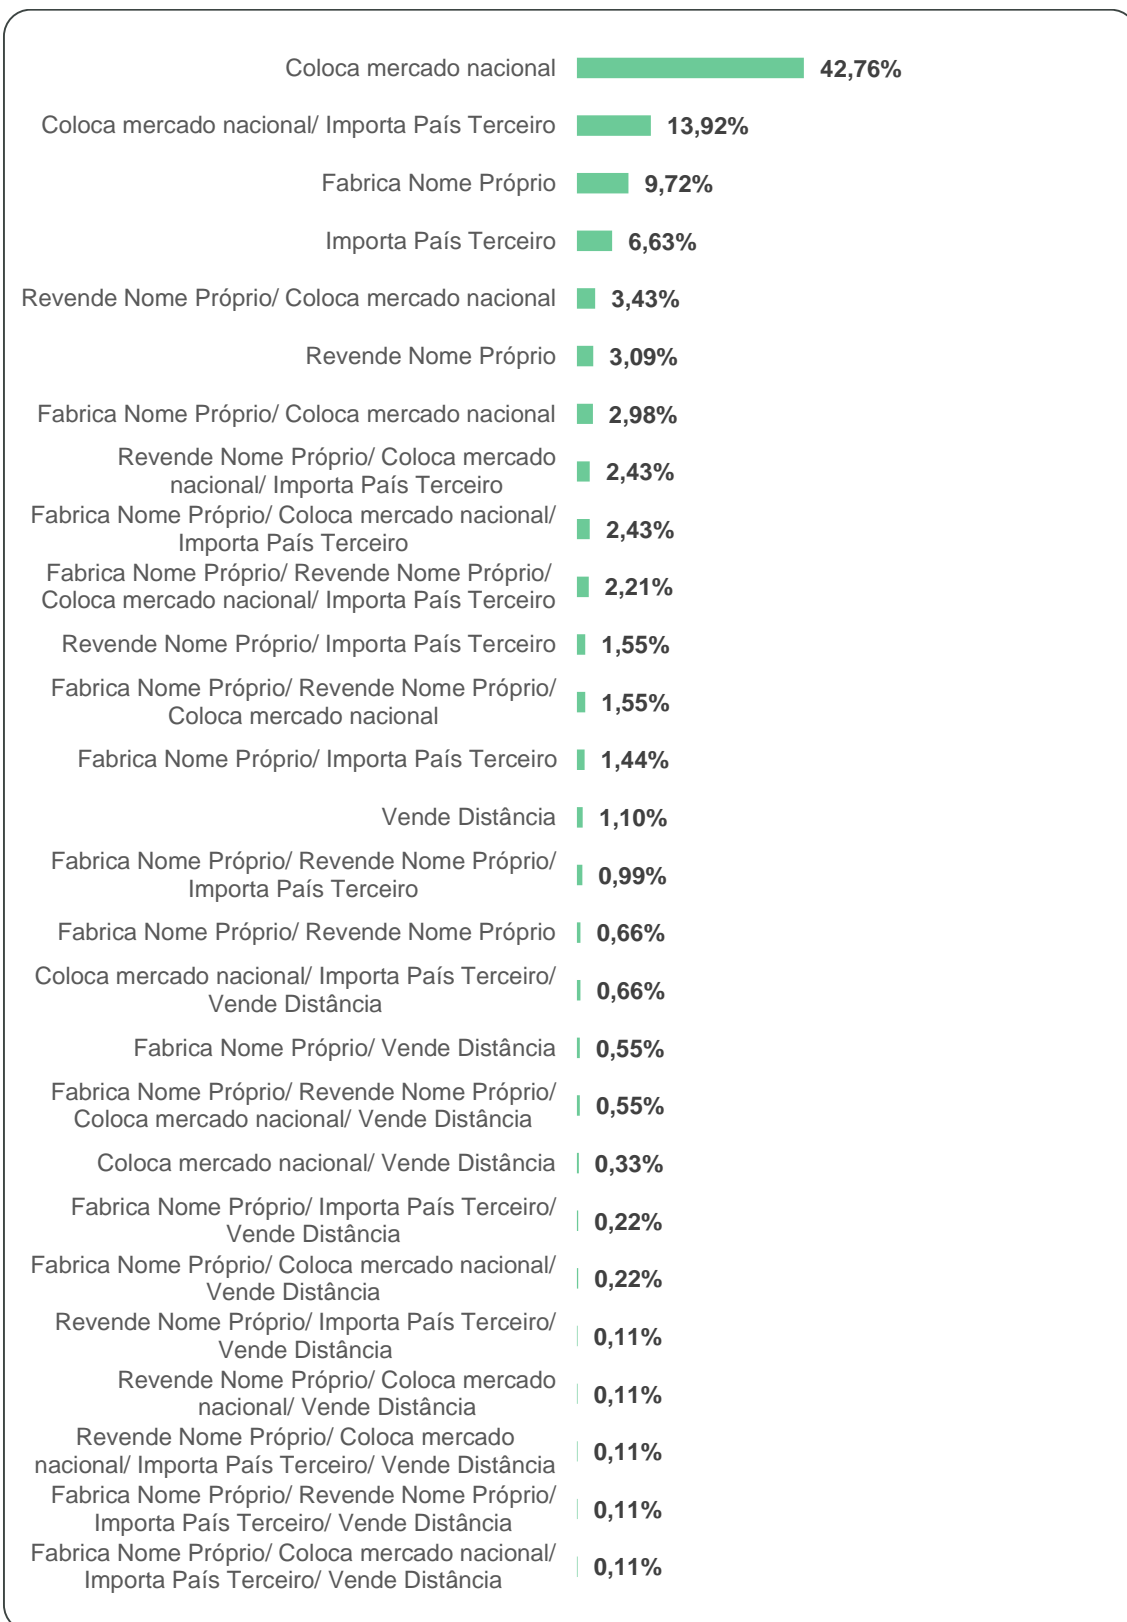

FIGURA 5 - PERCENTAGEM DE PRODUTORES ADERENTES QUE COLOCAM NO MERCADO CADA CATEGORIA LEGAL

FIGURA 6 - DISTRIBUIÇÃO DE PRODUTORES DE EEE POR TIPO DE PRODUTOR

3.2. Mercado de EEE

A colocação de EEE no mercado nacional declarada pelos produtores aderentes do Electrão, durante o ano de 2020, foi de **130 266 toneladas** o que equivale a cerca de **58 357 milhares de unidades de EEE**. A estes quantitativos abate 4 039 toneladas referentes a quantidades associadas a rectificativos de anos anteriores a 2020.