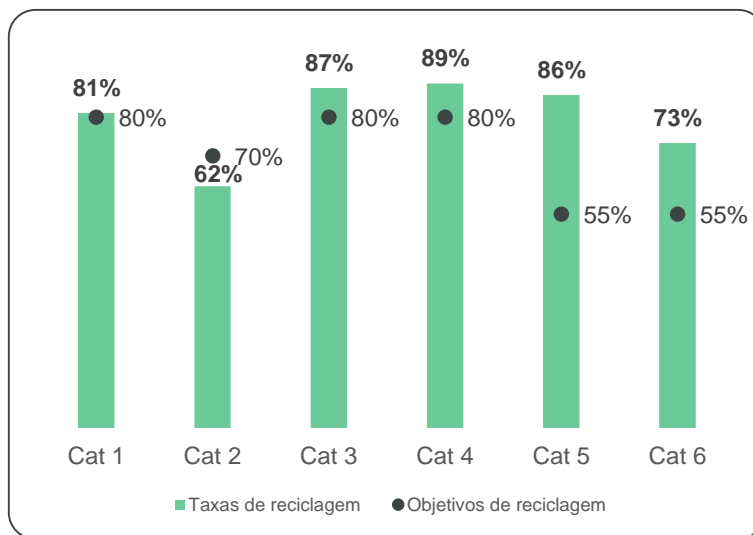

substâncias, para cada categoria legal de REEE. Simultaneamente, estes valores são comparados com as metas definidas para o período a partir de 15 de Agosto de 2019, definido no n.º 2 do Anexo X do Decreto-Lei n.º 152-D/2017.

As figuras que se seguem permitem a avaliação do cumprimento das metas de reutilização/reciclagem e valorização de REEE nas 6 categorias legais.

FIGURA 22 - TAXAS DE REUTILIZAÇÃO/RECICLAGEM DAS 6 CATEGORIAS LEGAIS DE REEE