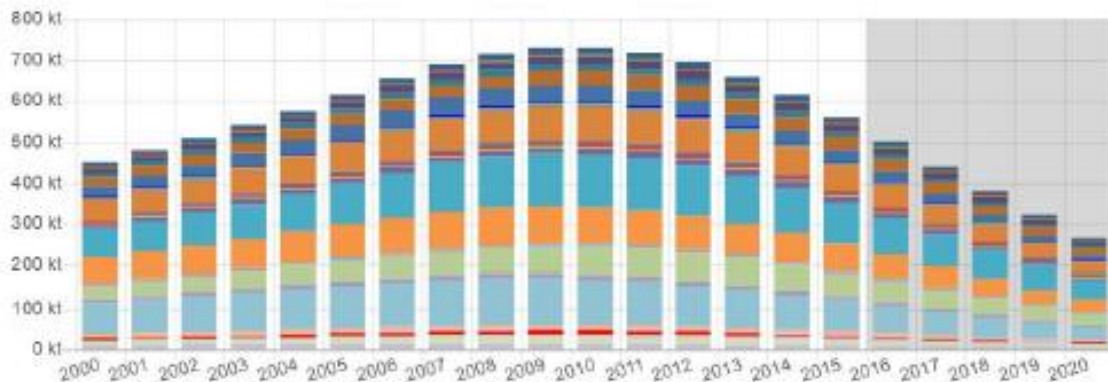

On average, 60%³ of the weight of a CRT display is glass. Simply speaking, there are two types of glass in a CRT tube:

- panel or front glass (approximately 65% of total glass) and
- funnel or back glass (approximately 35% of total glass).

The content of lead of the funnel glass makes it difficult to find an appropriate recycling solution for it. According to Empa, a CRT display may contain between 1 kg and 1.5 kg of lead.

Figure 2. CRT displays generated in EU. Estimate provided by the Urban Mine Platform©