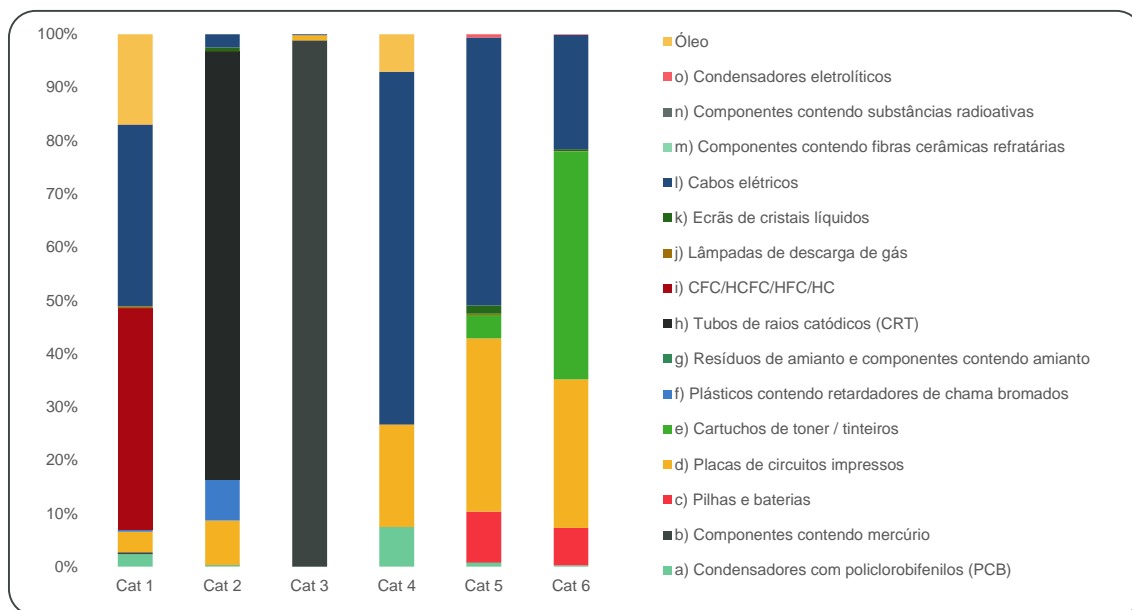

FIGURA 24 - COMPONENTES DE REMOÇÃO OBRIGATÓRIA DE REEE EM 2020

A distribuição dos componentes de remoção obrigatória, por categoria, é apresentada de forma sistematizada na Figura 25.

FIGURA 25 - COMPONENTES DE REMOÇÃO OBRIGATÓRIA REMOVIDOS DE REEE EM 2020, POR CATEGORIA