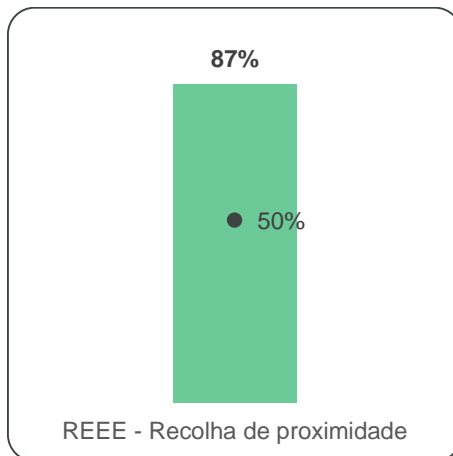

Na Figura seguinte é possível verificar a evolução nos últimos cinco anos destes quantitativos.

FIGURA 17 - EVOLUÇÃO, NOS ÚLTIMOS CINCO ANOS, DAS QUANTIDADES DE RECOLHA SELECTIVA

Verifica-se, da figura anterior, o esforço desenvolvido pelo Electrão no alargamento da sua rede de recolha e aumento de quantidades recolhidas, que se traduz na importância crescente das quantidades próprias da Rede Electrão, apresentando um aumento de cerca de 6% face a 2019, mesmo na situação actual de pandemia COVID 19, que representou dificuldades na actividade do Electrão em 2020

O Electrão recolheu em 2020 **14 558 toneladas de REEE através dos seus locais de recolha próprios**, o que se traduz em cerca de 87% do total da recolha, ultrapassando assim o objectivo estabelecido na licença de 50% mínimo de quantidades provenientes da rede de locais próprios da EG, como é possível constatar na figura seguinte:

FIGURA 18 - COMPARAÇÃO ENTRE A META LEGAL E A RECOLHA EFECTIVA PROVENIENTE DE LOCAIS DE RECOLHA DA REDE DO ELECTRÃO PARA O ANO DE 2020

4.5. Operadores de Tratamento de Resíduos (OTR)

Um dos principais objectivos da actividade do Electrão passa por garantir um adequado tratamento e valorização de todos os REEE, recolhidos selectivamente pelos locais de recolha da Rede Electrão, de acordo com os termos descritos no Artigo 60.º do Decreto-Lei n.º 152-D/2017 de 11 de Dezembro.