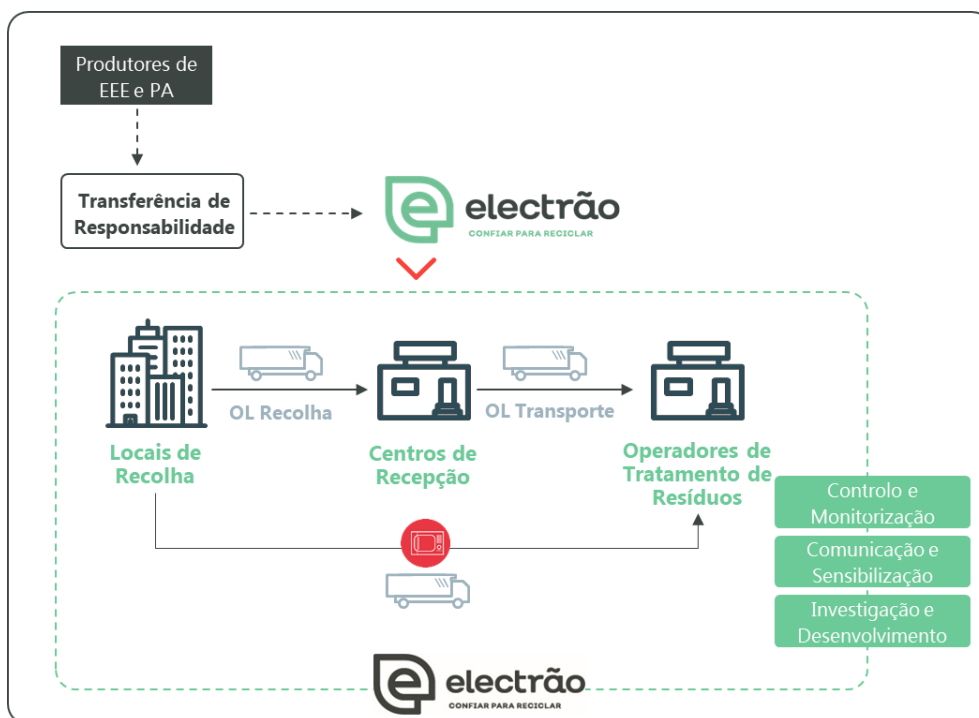

FIGURA 1 - ÓRGÃOS ASSOCIATIVOS DO ELECTRÃO

De referir complementarmente que nos termos dos Estatutos do Electrão, os Produtores Aderentes que optaram pela qualidade de Associados integram ainda as Assembleias de Fileira de acordo com a respectiva actividade, estando designadas como Fileiras as seguintes:

2.2. Organograma

O quadro de pessoal do Electrão é partilhado para a gestão de REEE, RPA e RE, uma vez que os recursos estão afectos aos três fluxos específicos de resíduos. Seguidamente, apresenta-se o organograma do Electrão nas diferentes áreas de competência.

FIGURA 2 - ORGANOGRAMA DO ELECTRÃO

2.3. Sistema Integrado de Gestão do Electrão

O Sistema Integrado de Gestão do Electrão é constituído por diversos stakeholders nas diferentes áreas de gestão de EEE, de PA, de embalagens e dos resíduos que as constituem. A Figura 3 faz a representação esquemática do Sistema Integrado de Gestão de REEE e RPA, gerido pelo Electrão: