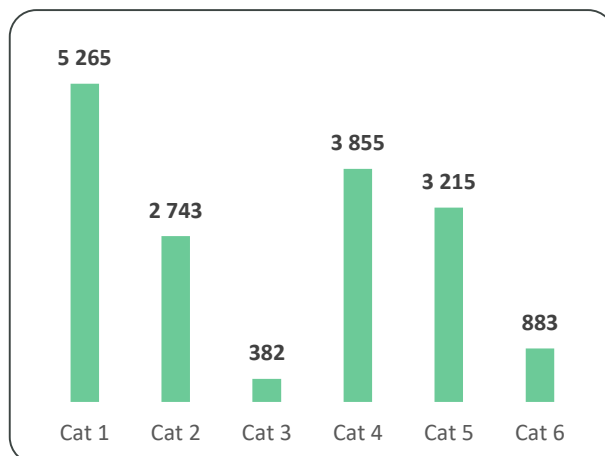

4.7. Tratamento e valorização de REEE

Ao longo de 2020 foram encaminhadas para tratamento e valorização um total de **16 344 toneladas**, distribuídas por categoria legal, o que é apresentado na Figura 21.