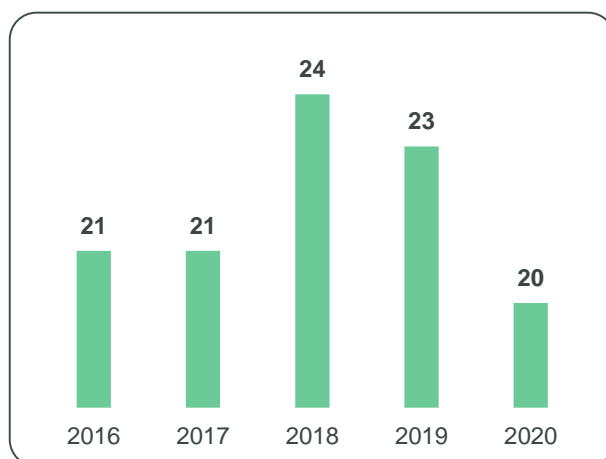

Foi também organizado um centro de contacto no sentido de melhor servir os locais de recolha da Rede Electrão, garantido uma melhor articulação entre estes e os operadores logísticos. Este centro recebeu no decurso de 2020 um total de 10 946 pedidos de recolha, que deram origem a 10 185 operações de recolha.

Na Figura 16 é possível observar a evolução do número de operadores logísticos de RPA do Electrão, nos últimos cinco anos.

FIGURA 16 - EVOLUÇÃO DO NÚMERO DE OPERADORES LOGÍSTICOS DE RPA

No Anexo III encontram-se identificados os operadores logísticos pertencentes à Rede Electrão no final de 2020.