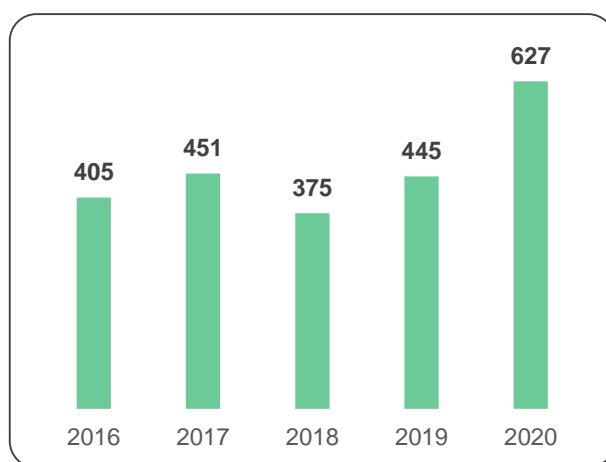

3,5%

em Investigação e
Desenvolvimento

9,9%

em Comunicação e
Sensibilização

03 PRODUTORES E MERCADO DE PA

3.1. Produtores aderentes de PA

O Electrão em 2020 fechou o ano com **627 produtores aderentes de PA**, observando-se um acréscimo de 182 produtores em relação ao ano anterior.

Na Figura 4 pode observar-se a evolução do número de produtores aderentes do Electrão, registado nos **últimos cinco anos**:

FIGURA 4 - EVOLUÇÃO DE PRODUTOS ADERENTES DE PA 2016-2020

Na figura anterior é possível observar que o universo de produtores aderentes do Electrão regista um aumento continuado desde 2018.