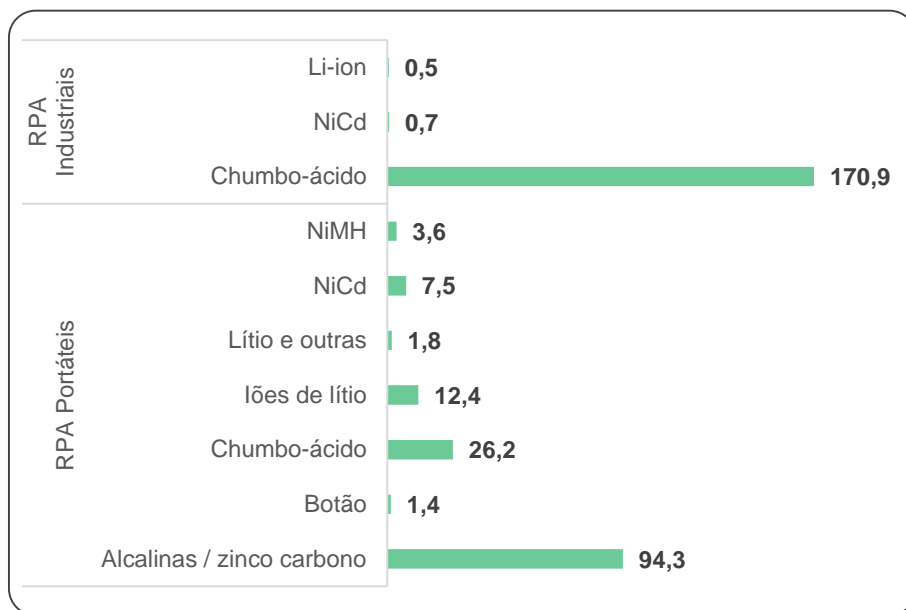

4.6. Tratamento e valorização de RPA

Relativamente à reciclagem de RPA, o Electrão garantiu o **encaminhamento para tratamento e valorização de 319,3 toneladas de RPA**. Apresenta-se de seguida a distribuição do tratamento de RPA por tipologia e por sistema químico.

FIGURA 19 - QUANTIDADE DE RPA ENCAMINHADOS PARA TRATAMENTO E VALORIZAÇÃO (TONELADAS)

O Electrão não enviou quantidades de RPA para soluções de eliminação, de modo que a quantidade de RPA encaminhados para tratamento e valorização é igual à quantidade de resíduos reciclados.