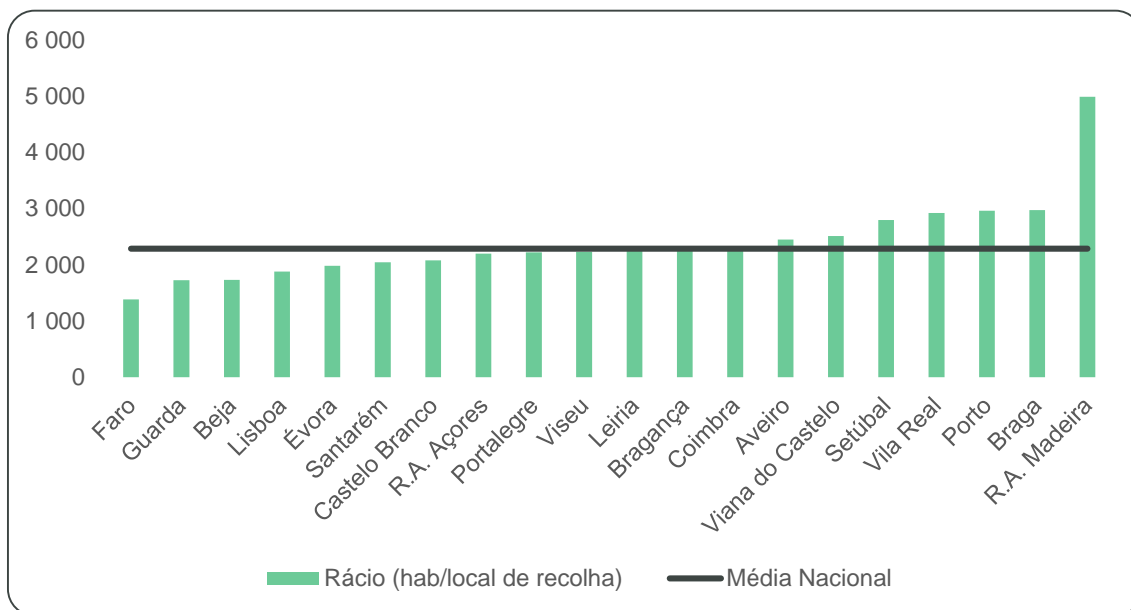

4.2. Distribuição geográfica dos locais de recolha

A rede de locais de recolha do Electrão encontra-se amplamente difundida estando presente em todo o território nacional, incluindo as Regiões Autónomas dos Açores e da Madeira. Na Figura 13, pode observar-se a distribuição dos locais de recolha por cada região geográfica.

FIGURA 13 - DISTRIBUIÇÃO GEOGRÁFICA DA REDE DE LOCAIS DE RECOLHA DE RPA DO ELECTRÃO

Para complementar a análise da distribuição geográfica dos locais de recolha, pertencentes à Rede Electrão, apresenta-se de seguida uma figura onde é possível observar o rácio de habitantes por local de recolha pertencente à Rede Electrão.

FIGURA 14 - RÁCIO DE HABITANTES POR LOCAL DE RECOLHA DA REDE ELECTRÃO³

A estratégia de aumento da capilaridade da Rede Electrão permitiu que o Electrão terminasse o ano de 2020 com um rácio médio de 2 287 hab./local de recolha, o que representa um aumento muito significativo face à média de 4 905 hab./local de recolha verificado em 2019.