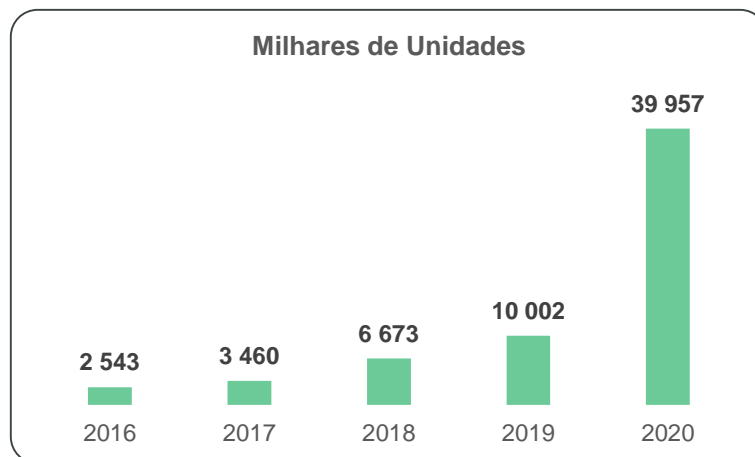

A colocação de PA no mercado nacional por produtores aderentes do Electrão, sediados na Região Autónoma dos Açores foi de 22 toneladas equivalentes a 185 375 unidades. Na Região Autónoma da Madeira, em 2020 não se registaram quantitativos de colocação de PA.

Entre 2016 a 2019, a evolução dos valores de colocação de mercado tem registado um aumento progressivo, sendo que em 2020 registou-se um **aumento significativo de mais de 987 toneladas face a 2019**, em resultado do expressivo aumento do número de produtores aderentes. As figuras apresentam a evolução do universo de mercado do Electrão entre 2016-2020, em peso e unidades.