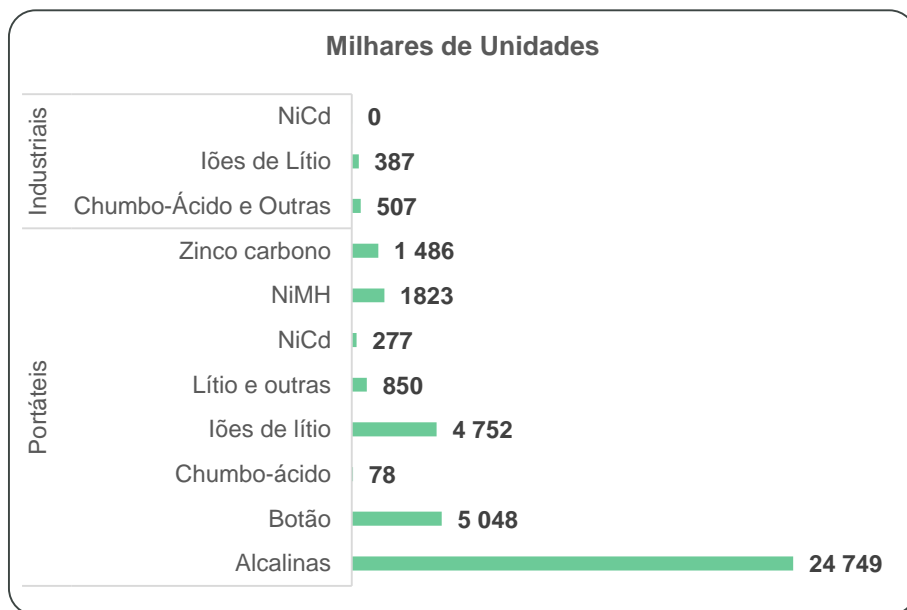

Entre 2016 a 2019, a evolução dos valores de colocação de mercado tem registado um aumento progressivo, sendo que em 2020 registou-se um **aumento significativo de mais de 987 toneladas face a 2019**, em resultado do expressivo aumento do número de produtores aderentes. As figuras apresentam a evolução do universo de mercado do Electrão entre 2016-2020, em peso e unidades.

FIGURA 10 - QUANTIDADES DE PA DECLARADAS, POR SEGMENTO E POR SISTEMA QUÍMICO (TONELADAS)

FIGURA 11 - QUANTIDADES DE PA DECLARADAS, POR SEGMENTO E POR SISTEMA QUÍMICO (MILHARES DE UNIDADES)

No Anexo II encontram-se o detalhe dos dados do colocado no Continente e Regiões Autónomas, por tipologia e por sistema químico em unidades e peso.

04 REDE ELECTRÃO

Rede Electrão

é constituída por locais de recolha, centros de recepção, operadores logísticos e operadores de tratamento de resíduos que asseguram a operacionalização da gestão dos REEE e RPA, designadamente da sua recolha, transporte, triagem e tratamento. O propósito da Rede Electrão é chegar cada vez mais perto do cidadão por forma a garantir o cumprimento dos objectivos de gestão em matéria de recolha e tratamento.