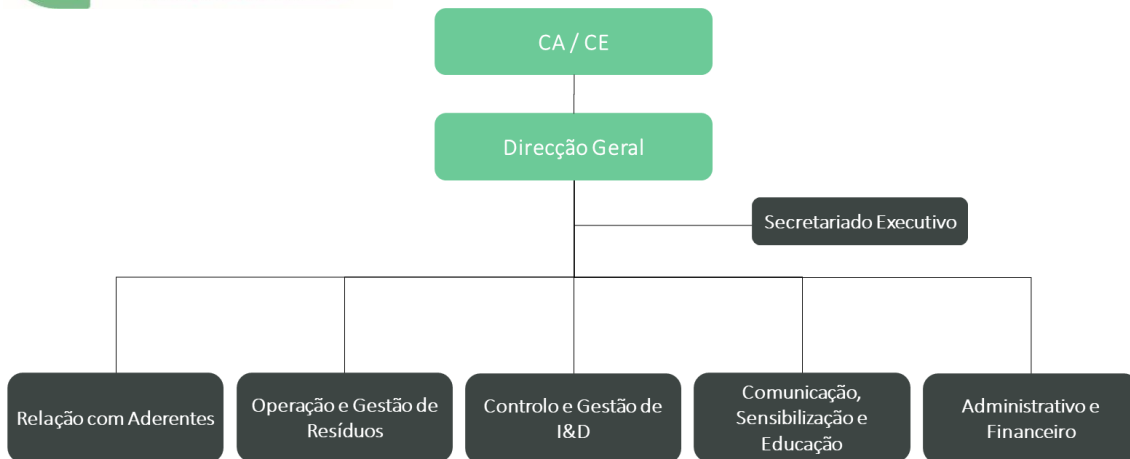

FIGURA 1 - ÓRGÃOS ASSOCIATIVOS DO ELECTRÃO

De referir complementarmente que nos termos dos Estatutos do Electrão, os Produtores Aderentes que optaram pela qualidade de Associados integram ainda as Assembleias de Fileira de acordo com a respectiva actividade, estando designadas como Fileiras as seguintes:

2.2. Organograma

O quadro de pessoal do Electrão é partilhado para a gestão de REEE, RPA e RE, uma vez que os recursos estão afectos aos três fluxos específicos de resíduos. Seguidamente, apresenta-se o organograma do Electrão nas diferentes áreas de competência.

FIGURA 2 - ORGANOGRAMA DO ELECTRÃO

2.3. Sistema Integrado de Gestão do Electrão

O Sistema Integrado de Gestão do Electrão é constituído por diversos stakeholders nas diferentes áreas de gestão de EEE, de PA, de embalagens e dos resíduos que as constituem. A Figura 3 faz a representação esquemática do Sistema Integrado de Gestão de REEE e RPA, gerido pelo Electrão: