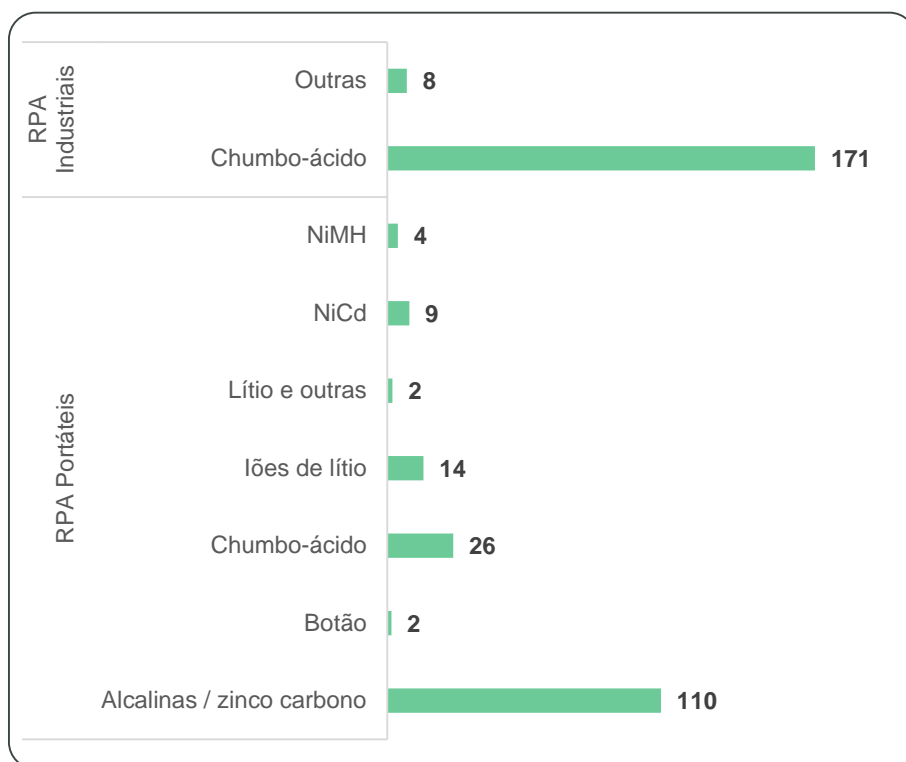

Na Figura 16 é possível observar a evolução do número de operadores logísticos de RPA do Electrão, nos últimos cinco anos.

FIGURA 16 - EVOLUÇÃO DO NÚMERO DE OPERADORES LOGÍSTICOS DE RPA

No Anexo III encontram-se identificados os operadores logísticos pertencentes à Rede Electrão no final de 2020.

4.4. Resultados de recolha de RPA

Em 2020, o Electrão assegurou um total de **346 toneladas de RPA recolhidas** a nível nacional pelos locais de recolha pertencentes à Rede Electrão. A Figura 17 apresenta a distribuição das recolhas de RPA por tipologia e sistema químico.

FIGURA 17 - QUANTIDADE DE RPA RECOLHIDA POR TIPOLOGIA E SISTEMA QUÍMICO EM 2020 EM TONELADAS

A tabela seguinte mostra a quantidade de RPA recolhidas nos locais de recolha próprios, em pontos de retoma, nos SGRU e centros de recepção.