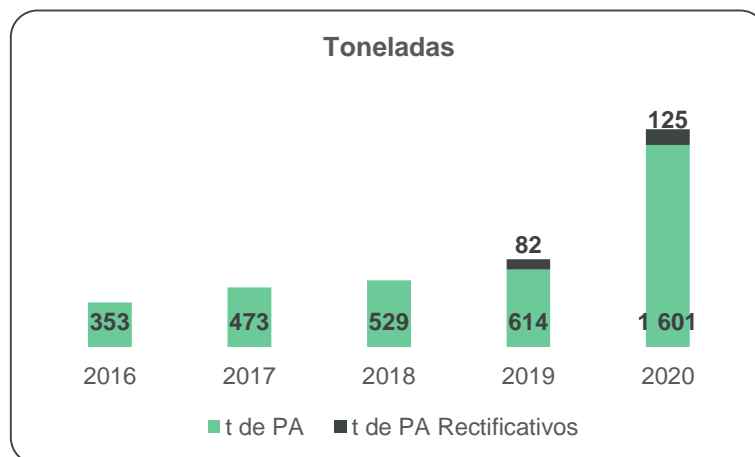

Entre 2016 a 2019, a evolução dos valores de colocação de mercado tem registado um aumento progressivo, sendo que em 2020 registou-se um **aumento significativo de mais de 987 toneladas face a 2019**, em resultado do expressivo aumento do número de produtores aderentes. As figuras apresentam a evolução do universo de mercado do Electrão entre 2016-2020, em peso e unidades.

FIGURA 8 - PA DECLARADAS AO ELECTRÃO 2016-2020 (MILHARES DE UNIDADES)

FIGURA 9 - PA DECLARADAS AO ELECTRÃO 2016-2020, INCLUINDO RECTIFICATIVOS (TONELADAS)

Os dados de colocação no mercado para 2020 distribuídos por segmento e por sistema químico, em peso e unidades, encontra-se representada de seguida: