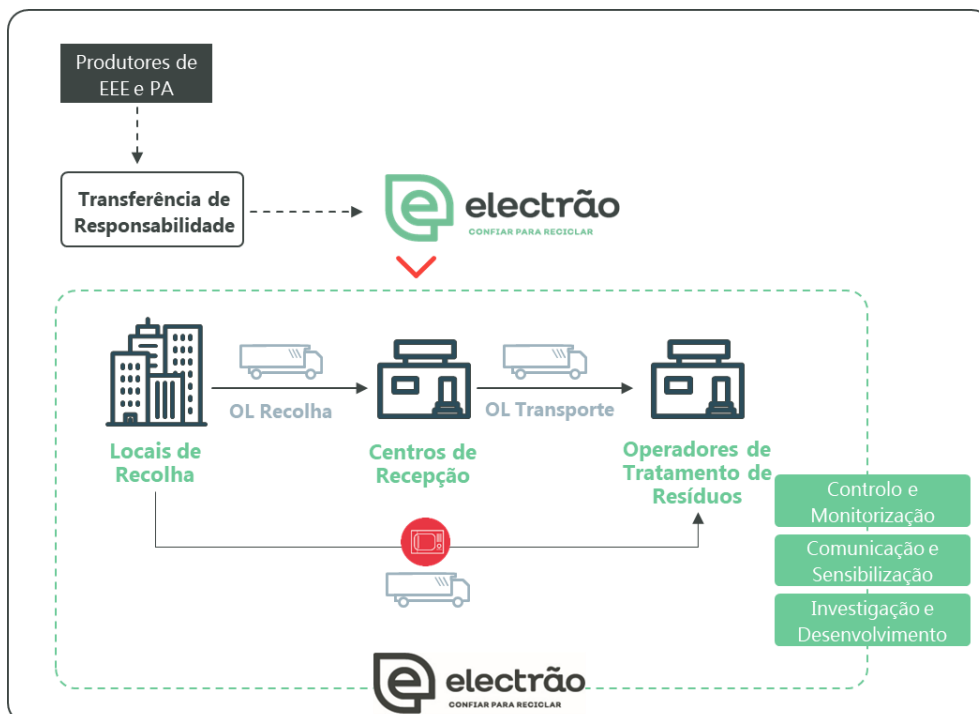

2.2. Organograma

O quadro de pessoal do Electrão é partilhado para a gestão de REEE, RPA e RE, uma vez que os recursos estão afectos aos três fluxos específicos de resíduos. Seguidamente, apresenta-se o organograma do Electrão nas diferentes áreas de competência.

FIGURA 2 - ORGANOGRAMA DO ELECTRÃO

2.3. Sistema Integrado de Gestão do Electrão

O Sistema Integrado de Gestão do Electrão é constituído por diversos stakeholders nas diferentes áreas de gestão de EEE, de PA, de embalagens e dos resíduos que as constituem. A Figura 3 faz a representação esquemática do Sistema Integrado de Gestão de REEE e RPA, gerido pelo Electrão: