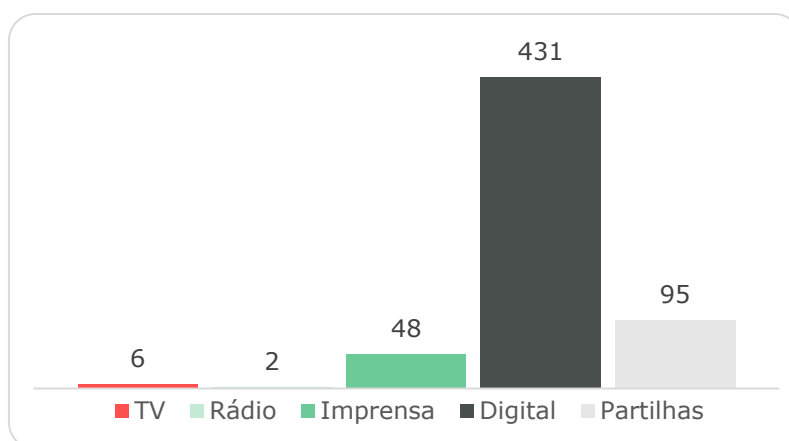

Em 2020, a marca Electrão obteve um retorno financeiro superior a 3,4 M€ e exposição em 582 notícias, nos seguintes meios:

FIGURA 21 - VISIBILIDADE ELECTRÃO NOS MEIOS

06 INVESTIGAÇÃO E DESENVOLVIMENTO

O Electrão, no âmbito da sua licença, tem procurado promover e financiar acções de **investigação e desenvolvimento (I&D)** no âmbito da sua responsabilidade de apoio a projectos orientados para a melhoria de processos no domínio da prevenção e gestão de RPA, nomeadamente na prossecução de novas metodologias, de processos logísticos e de tratamento e valorização, que fomentem a melhoria de processos relevantes para o funcionamento do circuito de gestão de RPA, de ambos os segmentos, e que optimizem a separação e recuperação de matérias-primas secundárias e a performance ambiental.