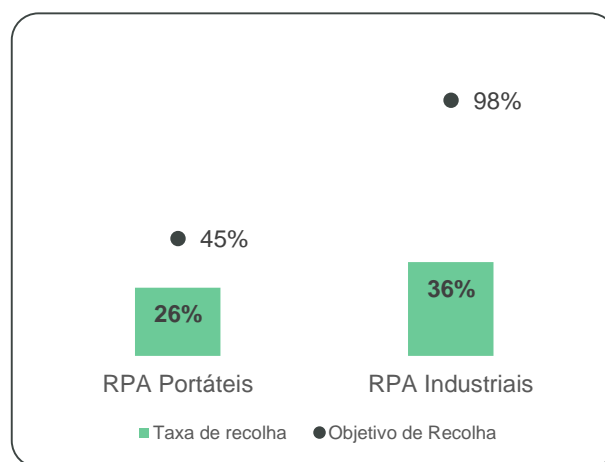

A meta estabelecida na licença para a taxa de recolha de RPA portáteis é de 45%, enquanto para as RPA industriais é de 98%. A Figura 18 faz a representação gráfica da comparação entre taxas de recolha e objectivos de recolha de RPA.

FIGURA 18 -COMPARAÇÃO ENTRE AS TAXAS DE RECOLHA EFECTIVAS DE RPA FACE AOS OBJECTIVOS

Da análise à figura verifica-se que as quantidades de RPA recolhidas nos dois segmentos traduzem-se para efeitos de taxa de recolha em **26% para as RPA Portáteis e em 36% para as RPA industriais**, que por comparação com os objectivos se conclui que o Electrão, em 2020, ficou aquém das metas de recolha, embora a recolha de pilhas portáteis tenha registado um aumento de cerca de 22% face ao ano anterior.