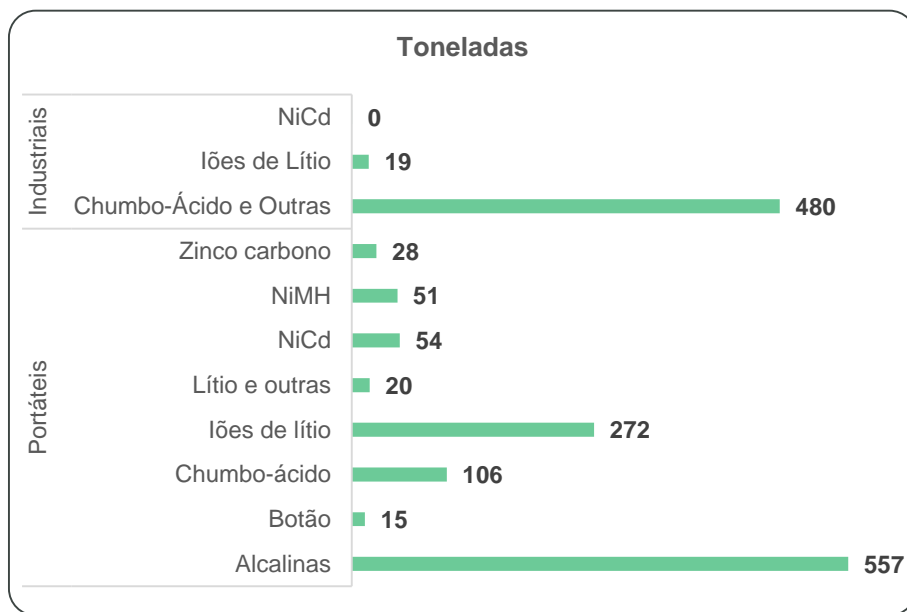

Entre 2016 a 2019, a evolução dos valores de colocação de mercado tem registado um aumento progressivo, sendo que em 2020 registou-se um **aumento significativo de mais de 987 toneladas face a 2019**, em resultado do expressivo aumento do número de produtores aderentes. As figuras apresentam a evolução do universo de mercado do Electrão entre 2016-2020, em peso e unidades.

FIGURA 8 - PA DECLARADAS AO ELECTRÃO 2016-2020 (MILHARES DE UNIDADES)

FIGURA 9 - PA DECLARADAS AO ELECTRÃO 2016-2020, INCLUINDO RECTIFICATIVOS (TONELADAS)

Os dados de colocação no mercado para 2020 distribuídos por segmento e por sistema químico, em peso e unidades, encontra-se representada de seguida: