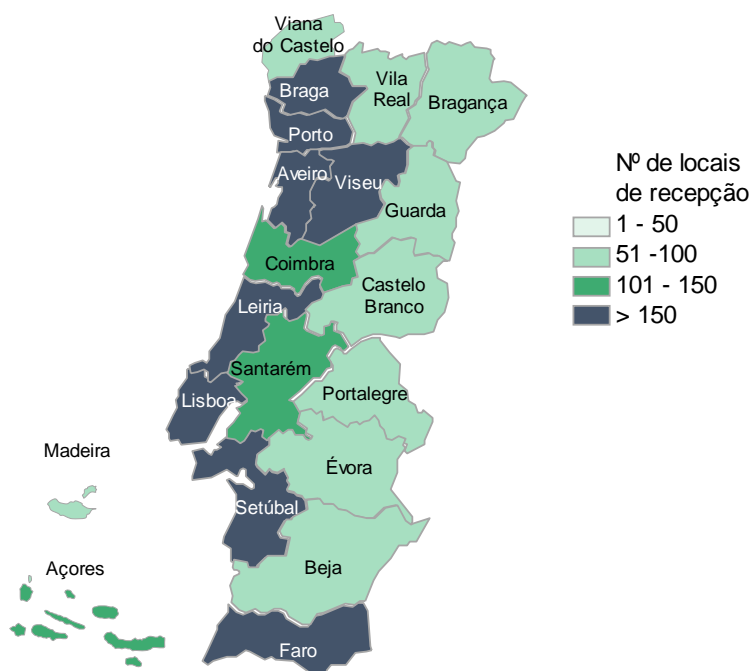

4.2. Distribuição geográfica dos locais de recolha

A rede de locais de recolha do Electrão encontra-se amplamente difundida estando presente em todo o território nacional, incluindo as Regiões Autónomas dos Açores e da Madeira. Na Figura 13, pode observar-se a distribuição dos locais de recolha por cada região geográfica.

FIGURA 13 - DISTRIBUIÇÃO GEOGRÁFICA DA REDE DE LOCAIS DE RECOLHA DE RPA DO ELECTRÃO

Para complementar a análise da distribuição geográfica dos locais de recolha, pertencentes à Rede Electrão, apresenta-se de seguida uma figura onde é possível observar o rácio de habitantes por local de recolha pertencente à Rede Electrão.