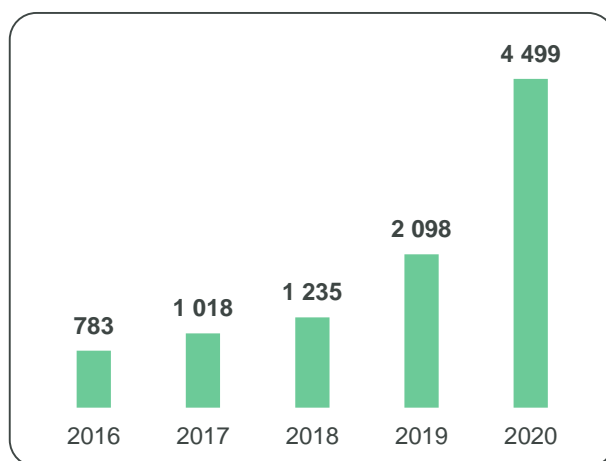

No Anexo III encontram-se listados os diferentes locais de recolha pertencentes ao SIGRPA, a 31 de Dezembro de 2020, e a respectiva informação geográfica.

Em 2020, o Electrão manteve a estratégia de aumento da capilaridade da rede de recolha, com o objectivo de chegar cada vez mais perto do cidadão/consumidor e assim incrementar as quantidades recolhidas, por forma a fazer face às obrigações legais em matéria de recolha. No seguimento desta estratégia a rede passou a dispor de **4 499 locais de recolha em 2020**, face aos 2 098 que apresentava em 2019, traduzindo-se num **aumento de cerca de 114%**.

A Figura 12 ilustra a evolução dos locais de recolha de RPA pertencentes à Rede Electrão nos últimos 5 anos.

FIGURA 12 - EVOLUÇÃO DO NÚMERO DE LOCAIS DE RECOLHA DE RPA

De seguida é possível analisar a evolução do número de locais de recolha nas diferentes tipologias, confirmando-se a aposta do Electrão em continuar a aumentar a densidade da sua rede em 2020, aumentando também a sua capilaridade.