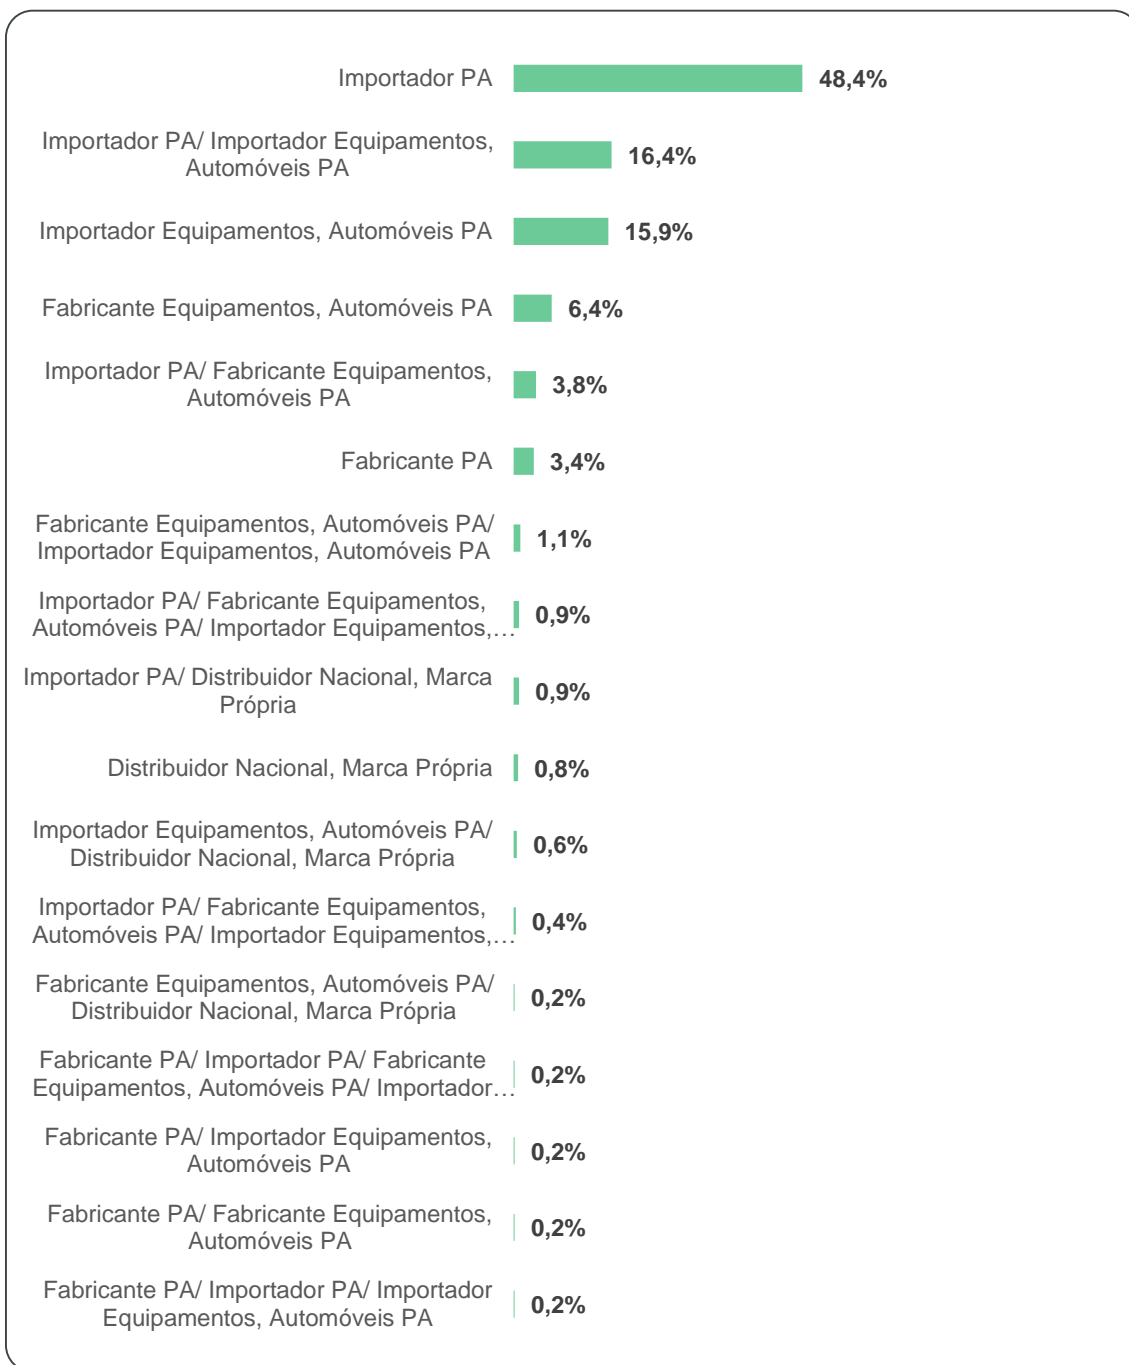

Na Figura 4 pode observar-se a evolução do número de produtores aderentes do Electrão, registado nos **últimos cinco anos**:

FIGURA 4 - EVOLUÇÃO DE PRODUTOS ADERENTES DE PA 2016-2020

Na figura anterior é possível observar que o universo de produtores aderentes do Electrão regista um aumento continuado desde 2018.

Relativamente às Regiões Autónomas, destaca-se que no ano de 2020 existiam 3 produtores aderentes sedeados na Região Autónoma dos Açores. Na Região Autónoma da Madeira não existiam em 2020 produtores aderentes ao sistema de gestão Electrão.

A lista de produtores aderentes de PA encontra-se no Anexo I, mencionando também a data de transferência de responsabilidade. As figuras seguintes representam graficamente a distribuição dos produtores de PA aderentes ao sistema de gestão Electrão por tipo de produtor, e por segmento e sistema químico.