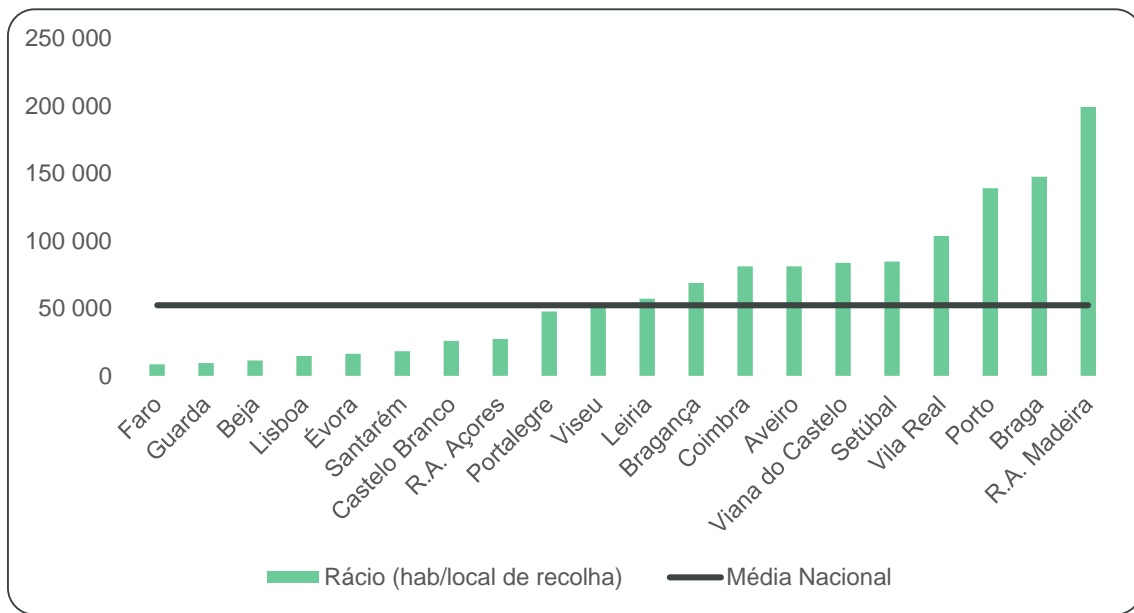

FIGURA 13 - DISTRIBUIÇÃO GEOGRÁFICA DA REDE DE LOCAIS DE RECOLHA DE RPA DO ELECTRÃO

Para complementar a análise da distribuição geográfica dos locais de recolha, pertencentes à Rede Electrão, apresenta-se de seguida uma figura onde é possível observar o rácio de habitantes por local de recolha pertencente à Rede Electrão.

FIGURA 14 - RÁCIO DE HABITANTES POR LOCAL DE RECOLHA DA REDE ELECTRÃO³

A estratégia de aumento da capilaridade da Rede Electrão permitiu que o Electrão terminasse o ano de 2020 com um rácio médio de 2 287 hab./local de recolha, o que representa um aumento muito significativo face à média de 4 905 hab./local de recolha verificado em 2019.

Até 31 de Dezembro de 2020, 24 SGRU tinham parceria com o Electrão para a recolha de RPA. O rácio de habitantes por local de recolha dos SGRU é apresentado na Figura 15.

³ População residente (n.º) 2017 – 10 291 027; Fonte: <https://www.ine.pt>

FIGURA 15 – RÁCIO DE HABITANTES POR LOCAL DE RECOLHA DE SGRU COM PARCERIA COM O ELECTRÃO

4.3. Transporte

Os operadores logísticos que pertencem à Rede Electrão encontram-se organizados em operadores de recolha, responsáveis por assegurar a recolha de REEE e RPA nos locais de recolha da Rede Electrão, e operadores logísticos de transporte, que efectuam o transporte consolidado e optimizado entre centros de recepção e os operadores de tratamento de resíduos.