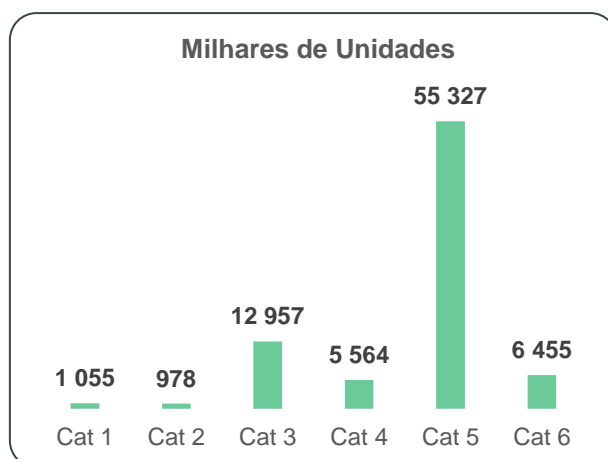

A evolução dos valores de colocação de mercado registou um aumento progressivo até 2019, tendo voltado a crescer em 2021. Face a 2020 observa-se um **aumento de 8 301 toneladas e de 23 979 milhares de unidades em 2021**. As figuras seguintes apresentam a evolução do universo de mercado do Electrão entre 2017-2021, em peso e unidades.

FIGURA 7 - EEE DECLARADOS AO ELECTRÃO 2017-2021 (MILHARES DE UNIDADES)

FIGURA 8 - EEE DECLARADOS AO ELECTRÃO 2017-2021, INCLUINDO RECTIFICATIVOS (TONELADAS)

A distribuição dos dados de colocação no mercado para 2021 por categoria legal, em peso e unidades, encontra-se sintetizada nas próximas figuras.

FIGURA 9 - EEE DECLARADOS AO ELECTRÃO EM 2021 POR CATEGORIA LEGAL (TONELADAS)

FIGURA 10 - EEE DECLARADOS AO ELECTRÃO EM 2021 POR CATEGORIA LEGAL (MILHARES DE UNIDADES)

No Anexo II encontram-se o detalhe dos dados do colocado no Continente e Regiões Autónomas, por categoria legal em unidades e peso.