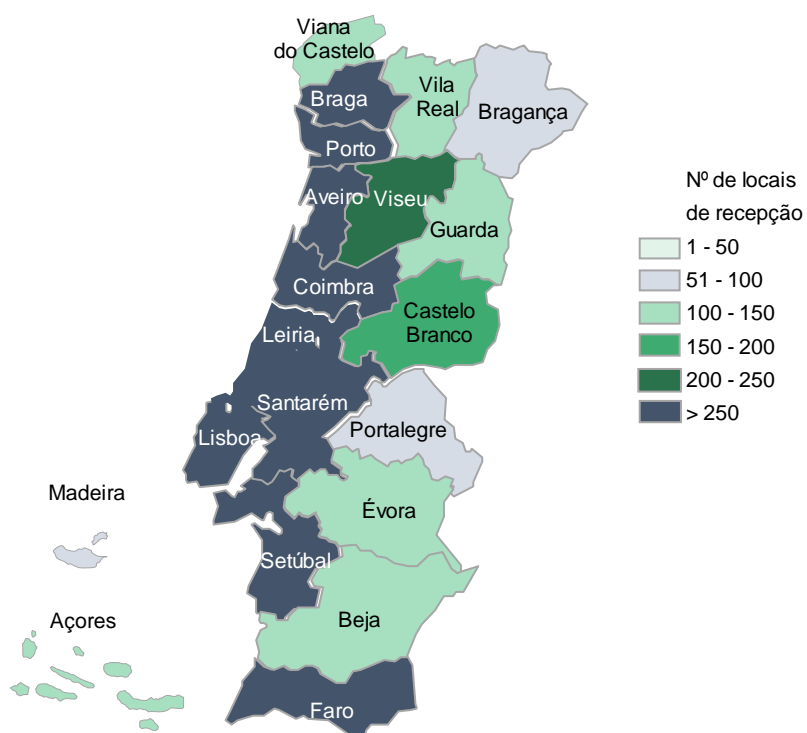

4.2. Distribuição geográfica dos locais de recolha

A rede de locais de recolha do Electrão – Rede Electrão – encontra-se amplamente difundida estando presente em todo o território nacional, incluindo as Regiões Autónomas dos Açores e da Madeira. Na Figura 12 pode observar-se a distribuição dos locais de recolha por cada região geográfica.

² A partir do ano de 2019 são apresentadas as novas tipologias de locais de recolha da Rede Electrão, tendo os valores de anos anteriores sido realocados pelas novas tipologias.

FIGURA 12 - DISTRIBUIÇÃO GEOGRÁFICA DA REDE DE LOCAIS DE RECOLHA DE REEE DO ELECTRÃO

Para complementar a análise da distribuição geográfica dos locais de recolha pertencentes à Rede Electrão apresenta-se a Figura 13, onde é possível observar o rácio de habitantes por local de recolha pertencentes à Rede Electrão.