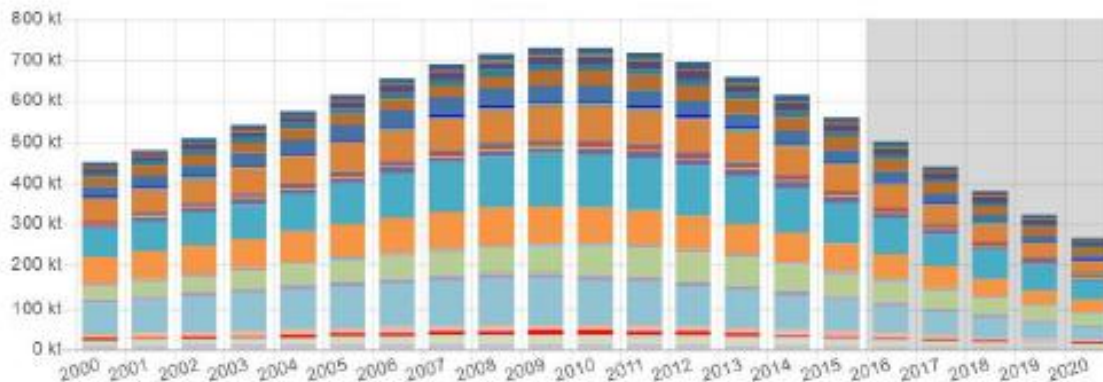

On average, 60%³ of the weight of a CRT display is glass. Simply speaking, there are two types of glass in a CRT tube:

- panel or front glass (approximately 65% of total glass) and
- funnel or back glass (approximately 35% of total glass).

The content of lead of the funnel glass makes it difficult to find an appropriate recycling solution for it. According to Empa, a CRT display may contain between 1 kg and 1.5 kg of lead.

Figure 2. CRT displays generated in EU. Estimate provided by the Urban Mine Platform©