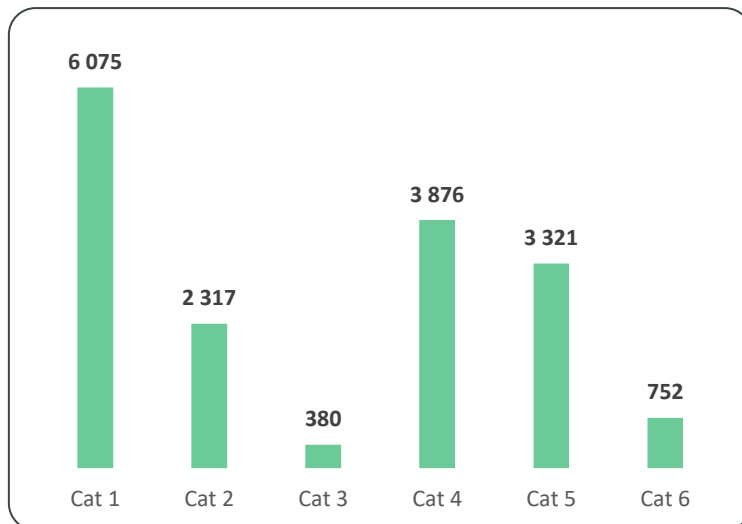

4.7. Tratamento e valorização de REEE

Ao longo de 2021 foram encaminhadas para tratamento e valorização um total de **16 720 toneladas**, distribuídas por categoria legal, o que é apresentado na Figura 21.