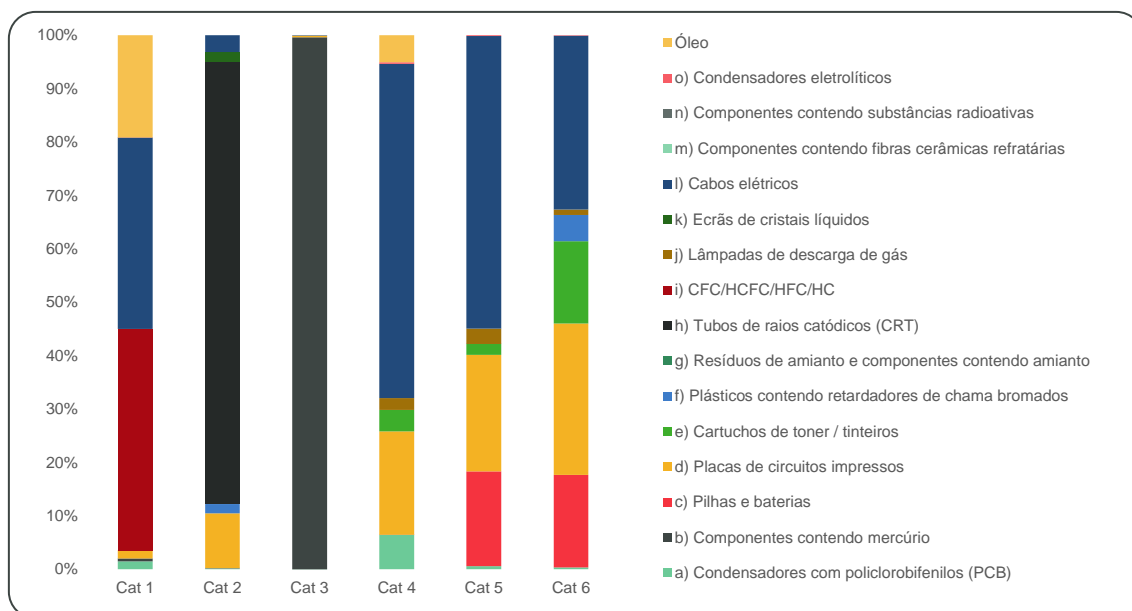

Durante 2021, foram removidas e encaminhadas para tratamento específico **1 976 toneladas de fracções de remoção obrigatória**, por parte dos OTR da Rede Electrão, correspondendo tal valor a cerca de 12% da quantidade de REEE tratada pelo SIGREEE gerido pelo Electrão.

FIGURA 24 - COMPONENTES DE REMOÇÃO OBRIGATÓRIA DE REEE EM 2021

A distribuição dos componentes de remoção obrigatória, por categoria, é apresentada de forma sistematizada na Figura 25.

FIGURA 25 - COMPONENTES DE REMOÇÃO OBRIGATÓRIA REMOVIDOS DE REEE EM 2021, POR CATEGORIA