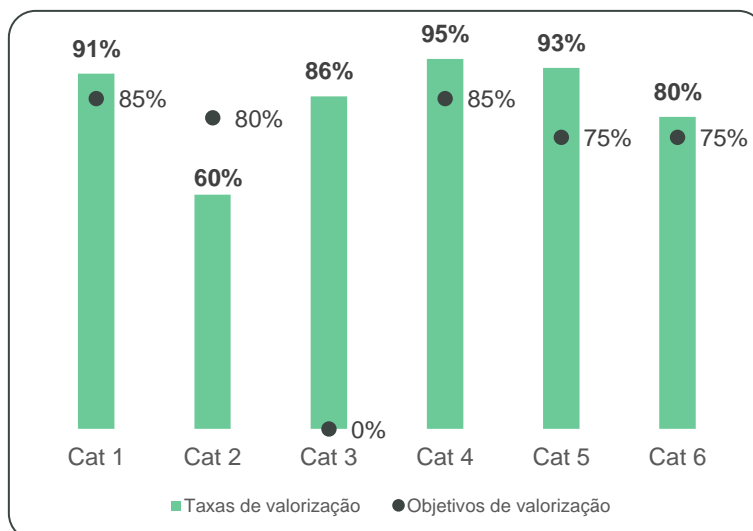

FIGURA 23 - TAXAS DE VALORIZAÇÃO DAS 6 CATEGORIAS LEGAIS DE REEE

4.7.2. Tratamento selectivo de REEE

Quanto ao tratamento selectivo de REEE, encontra-se estabelecido no Anexo XI do Decreto-Lei 152-D/2017 de 11 de Dezembro, que um determinado conjunto de substâncias, misturas e componentes deve ser removido e encaminhado para tratamento específico. O Electrão monitorizou a remoção e respectivo encaminhamento de um conjunto de fracções, apresentadas de seguida, em concordância com os requisitos instituídos.