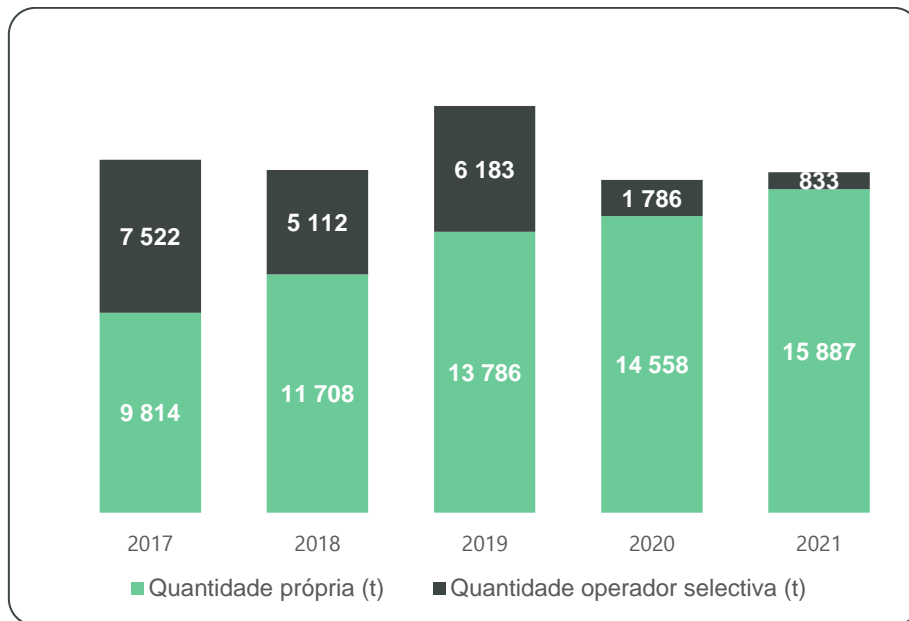

Na Figura seguinte é possível verificar a evolução nos últimos cinco anos destes quantitativos.

FIGURA 17 - EVOLUÇÃO, NOS ÚLTIMOS CINCO ANOS, DAS QUANTIDADES DE RECOLHA SELECTIVA

Verifica-se, da figura anterior, o esforço desenvolvido pelo Electrão no alargamento da sua rede de recolha e aumento de quantidades recolhidas, que se traduz na importância crescente das quantidades próprias da Rede Electrão, apresentando um aumento de cerca de 9% face a 2020, mesmo na situação actual de pandemia COVID 19, que representou dificuldades na actividade do Electrão em 2021.