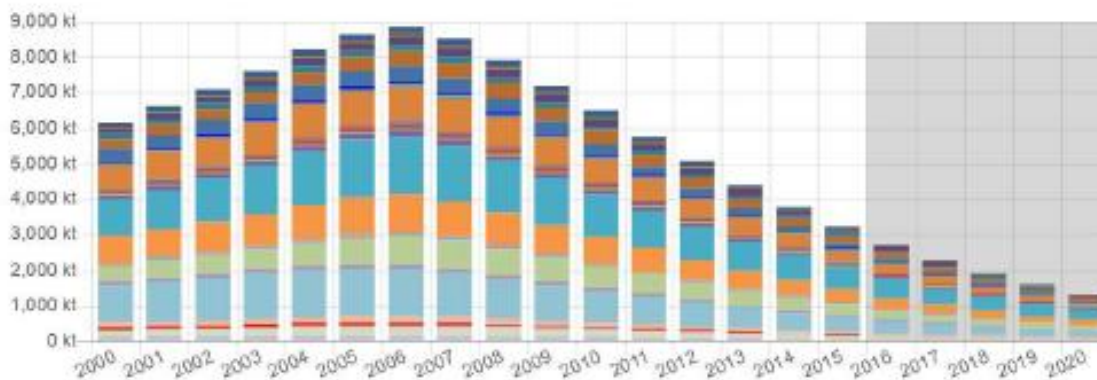

Figure 3. CRT displays in stock in EU. Estimate provided by the Urban Mine Platform©

Issues that have an impact on recycling CRT glass

Waste characterisation

In practice, currently, in most European countries panel glass is considered non-hazardous waste, whilst funnel glass is classified as hazardous waste due to its lead content. However, this is not fully harmonised in Europe and there are even disparities within Member States. In

³ Based on WEEE Forum members sampling campaigns (WEEELABEX batches).