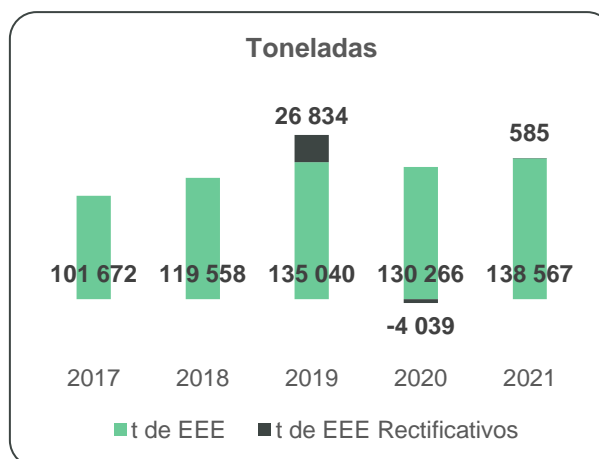

FIGURA 5 - PERCENTAGEM DE PRODUTORES ADERENTES QUE COLOCAM NO MERCADO CADA CATEGORIA LEGAL

FIGURA 6 - DISTRIBUIÇÃO DE PRODUTORES DE EEE POR TIPO DE PRODUTOR

3.2. Mercado de EEE

A colocação de EEE no mercado nacional declarada pelos produtores aderentes do Electrão, durante o ano de 2021, foi de **138 567 toneladas** o que equivale a cerca de **82 336 milhares de unidades de EEE**. A estes quantitativos acresce 585 toneladas referentes a quantidades associadas a rectificativos de anos anteriores a 2021.

A evolução dos valores de colocação de mercado registou um aumento progressivo até 2019, tendo voltado a crescer em 2021. Face a 2020 observa-se um **aumento de 8 301 toneladas e de 23 979 milhares de unidades em 2021**. As figuras seguintes apresentam a evolução do universo de mercado do Electrão entre 2017-2021, em peso e unidades.

FIGURA 7 - EEE DECLARADOS AO ELECTRÃO 2017-2021 (MILHARES DE UNIDADES)

FIGURA 8 - EEE DECLARADOS AO ELECTRÃO 2017-2021, INCLUINDO RECTIFICATIVOS (TONELADAS)

A distribuição dos dados de colocação no mercado para 2021 por categoria legal, em peso e unidades, encontra-se sintetizada nas próximas figuras.

FIGURA 9 - EEE DECLARADOS AO ELECTRÃO EM 2021 POR CATEGORIA LEGAL (TONELADAS)

FIGURA 10 - EEE DECLARADOS AO ELECTRÃO EM 2021 POR CATEGORIA LEGAL (MILHARES DE UNIDADES)

No Anexo II encontram-se o detalhe dos dados do colocado no Continente e Regiões Autónomas, por categoria legal em unidades e peso.