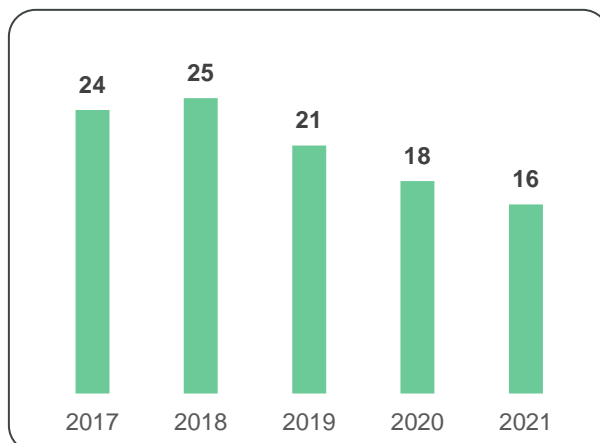

A Figura 19 apresenta a evolução da rede de OTR do Electrão nos últimos cinco anos.

FIGURA 19 - EVOLUÇÃO DA REDE DE OTR DE REEE DA REDE ELECTRÃO NOS ÚLTIMOS ANOS

4.6. Reutilização

Em 2021, o Electrão deu continuidade às actividades de promoção da reutilização de REEE, particularmente, no que se refere à implementação do procedimento para a preparação para a reutilização, no âmbito da parceria estratégica com a Entrajuda, privilegiando a dimensão social e o associativismo sem fins lucrativos.