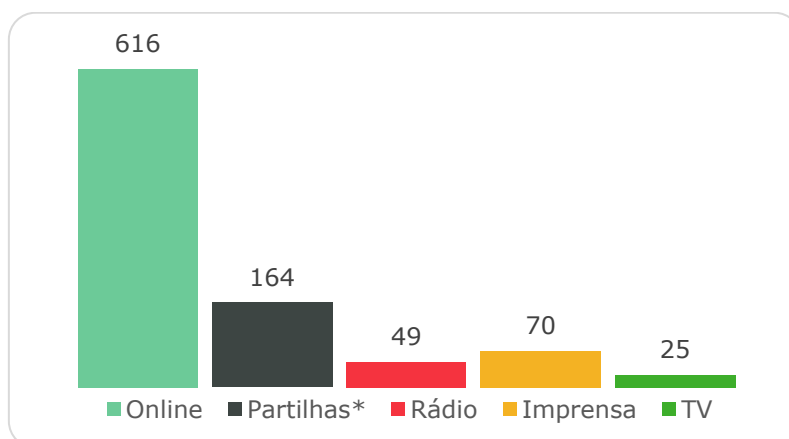

Em 2021, a marca Electrão obteve um alcance de 30,9 milhões e um retorno financeiro superior a 4,5 M€, resultante da exposição em 924 notícias, nos seguintes meios:

FIGURA 26 - VISIBILIDADE ELECTRÃO NOS MEIOS