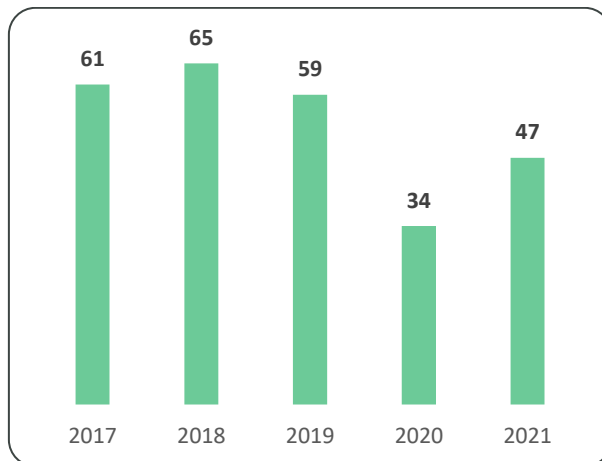

Foi também organizado um centro de contacto no sentido de melhor servir os locais de recolha da Rede Electrão, garantido uma melhor articulação entre estes e os operadores logísticos. Este centro recebeu no decurso de 2021 um total de 10 965 pedidos de recolha, que deram origem a 7 661 operações de recolha.

Na Figura 15 é possível observar a evolução do número de operadores logísticos de REEE do Electrão, nos últimos cinco anos de actividade.

⁴ População residente (n.º) 2021 – 10 344 802; Fonte: <https://www.ine.pt>