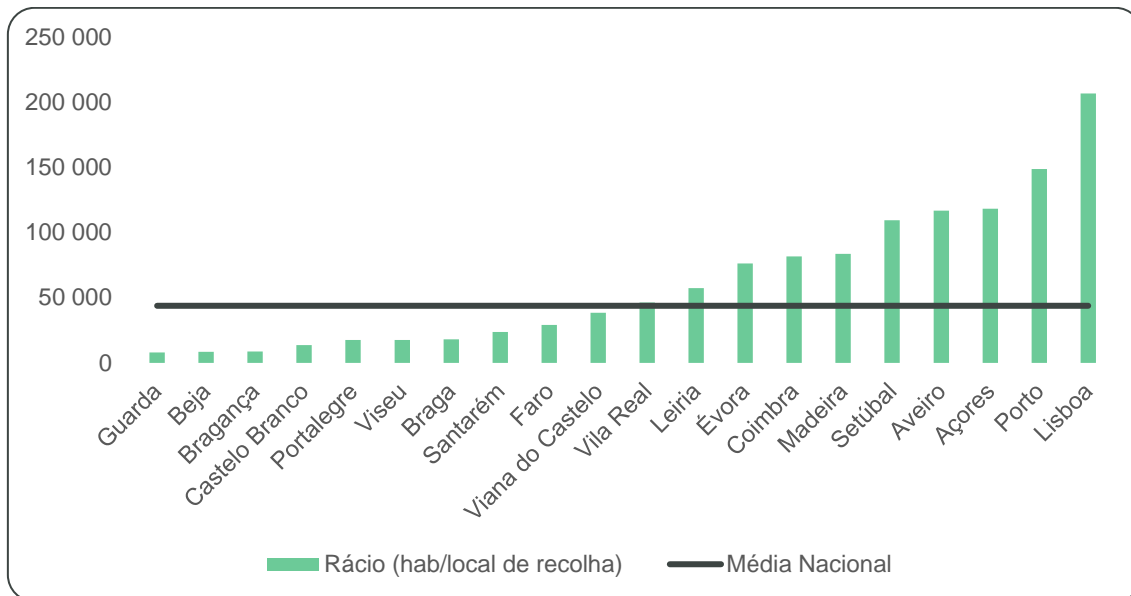

Para complementar a análise da distribuição geográfica dos locais de recolha pertencentes à Rede Electrão apresenta-se a Figura 13, onde é possível observar o rácio de habitantes por local de recolha pertencentes à Rede Electrão.

FIGURA 13 - RÁCIO DE HABITANTES POR LOCAL DE RECOLHA DA REDE ELECTRÃO³

De salientar que o Electrão passou de um rácio médio de 1 763 hab/local de recolha, verificado em 2020, para 1 519 habitantes por local de recolha em 2021, ficando mais uma vez patente a contínua estratégia de aumento da rede de recolha.

No final de 2021 contabilizavam-se 23 SGRU com parceria para a recolha de REEE. O rácio de habitantes por local de recolha dos SGRU encontra-se na Figura 14.

³ População residente (n.º) 2021 – 10 344 802; Fonte: <https://www.ine.pt>