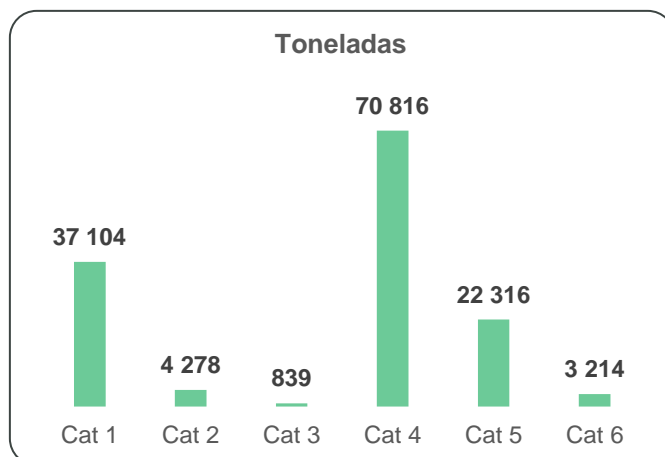

A evolução dos valores de colocação de mercado registou um aumento progressivo até 2019, tendo voltado a crescer em 2021. Face a 2020 observa-se um **aumento de 8 301 toneladas e de 23 979 milhares de unidades em 2021**. As figuras seguintes apresentam a evolução do universo de mercado do Electrão entre 2017-2021, em peso e unidades.

FIGURA 7 - EEE DECLARADOS AO ELECTRÃO 2017-2021 (MILHARES DE UNIDADES)

FIGURA 8 - EEE DECLARADOS AO ELECTRÃO 2017-2021, INCLUINDO RECTIFICATIVOS (TONELADAS)

A distribuição dos dados de colocação no mercado para 2021 por categoria legal, em peso e unidades, encontra-se sintetizada nas próximas figuras.

FIGURA 9 - EEE DECLARADOS AO ELECTRÃO EM 2021 POR CATEGORIA LEGAL (TONELADAS)

FIGURA 10 - EEE DECLARADOS AO ELECTRÃO EM 2021 POR CATEGORIA LEGAL (MILHARES DE UNIDADES)

No Anexo II encontram-se o detalhe dos dados do colocado no Continente e Regiões Autónomas, por categoria legal em unidades e peso.