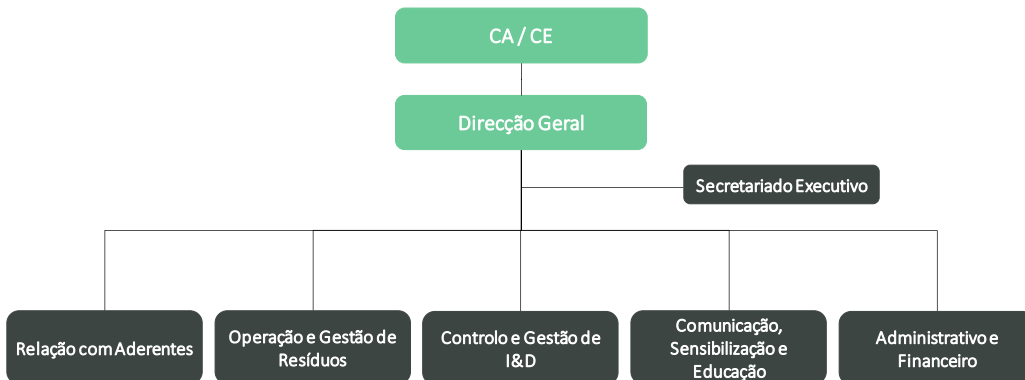

FIGURA 1 - ÓRGÃOS ASSOCIATIVOS DO ELECTRÃO

De referir complementarmente que nos termos dos Estatutos do Electrão, os produtores aderentes que optaram pela qualidade de Associados integram ainda as Assembleias de Fileira de acordo com a respectiva actividade, estando designadas como fileiras as seguintes:

2.2. Organograma

O quadro de pessoal do Electrão é partilhado para a gestão de REEE, RPA e RE, uma vez que os recursos estão afectos aos três fluxos específicos de resíduos. Seguidamente, apresenta-se o organograma do Electrão nas diferentes áreas de competência.

FIGURA 2 - ORGANOGRAMA DO ELECTRÃO

2.3. Sistema Integrado de Gestão do Electrão

O Sistema Integrado de Gestão do Electrão é constituído por diversos stakeholders nas diferentes áreas de gestão de EEE, de PA, de embalagens e dos resíduos que as constituem. A Figura 3 faz a representação esquemática do Sistema Integrado de Gestão de REEE e RPA, gerido pelo Electrão: