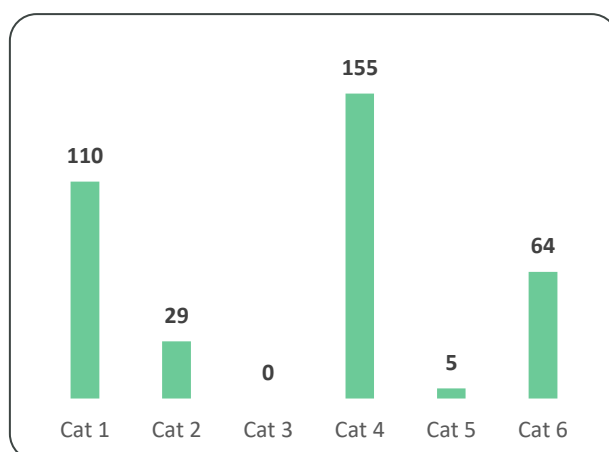

Em conjunto, foi contabilizado um total de **363 toneladas de REEE encaminhados para preparação para reutilização** de acordo com a distribuição por categoria legal apresentada na Figura 20.

FIGURA 20 - QUANTIDADE ENCAMINHADA PARA PREPARAÇÃO PARA REUTILIZAÇÃO POR CATEGORIA LEGAL (TONELADAS)