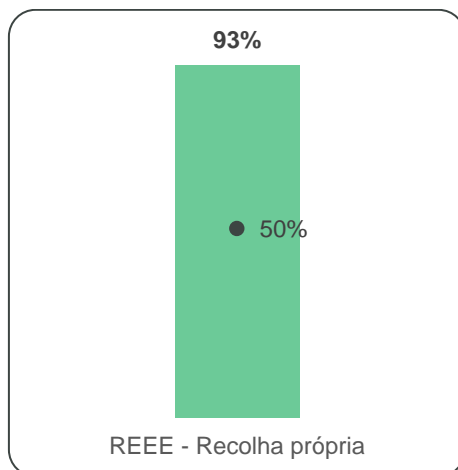

Na Figura seguinte é possível verificar a evolução nos últimos cinco anos destes quantitativos.

FIGURA 17 - EVOLUÇÃO, NOS ÚLTIMOS CINCO ANOS, DAS QUANTIDADES DE RECOLHA SELECTIVA

Verifica-se, da figura anterior, o esforço desenvolvido pelo Electrão no alargamento da sua rede de recolha e aumento de quantidades recolhidas, que se traduz na importância crescente das quantidades próprias da Rede Electrão, apresentando um aumento de cerca de 9% face a 2020, mesmo na situação actual de pandemia COVID 19, que representou dificuldades na actividade do Electrão em 2021.

Em 2021, o Electrão recolheu **15 887 toneladas de REEE através dos seus locais de recolha próprios**, o que se traduz em cerca de 93% do total da recolha, ultrapassando assim o objectivo estabelecido na licença de 50% mínimo de quantidades provenientes da rede de locais próprios da EG, como é possível constatar na figura seguinte:

FIGURA 18 - COMPARAÇÃO ENTRE A META LEGAL E A RECOLHA EFECTIVA PROVENIENTE DE LOCAIS DE RECOLHA DA REDE DO ELECTRÃO PARA O ANO DE 2021

4.5. Operadores de Tratamento de Resíduos (OTR)

Um dos principais objectivos da actividade do Electrão passa por garantir um adequado tratamento e valorização de todos os REEE, recolhidos selectivamente pelos locais de recolha da Rede Electrão, de acordo com os termos descritos no Artigo 60.º do Decreto-Lei n.º 152-D/2017 de 11 de Dezembro.