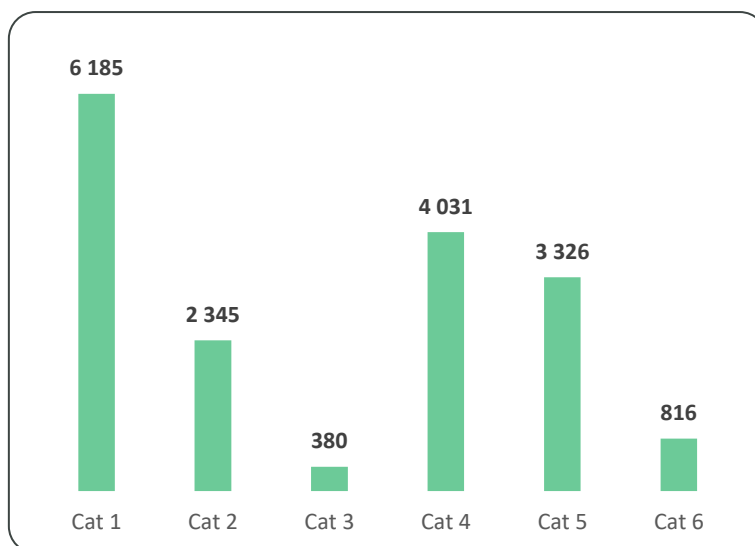

Em 2021, o Electrão assegurou a recolha de REEE das 6 categorias legais, perfazendo um total a nível nacional de **17 083 toneladas**. A Figura 16 apresenta a distribuição dos REEE recolhidos por categoria legal.

FIGURA 16 - QUANTIDADE DE REEE RECOLHIDOS POR CATEGORIA LEGAL EM 2021 (TONELADAS)

A quantidade de REEE recolhida nos locais de recolha próprios, nos pontos de retoma da distribuição, nos SGRU e nos centros de recepção, distribuídos por categoria legal, é apresentada na tabela seguinte.