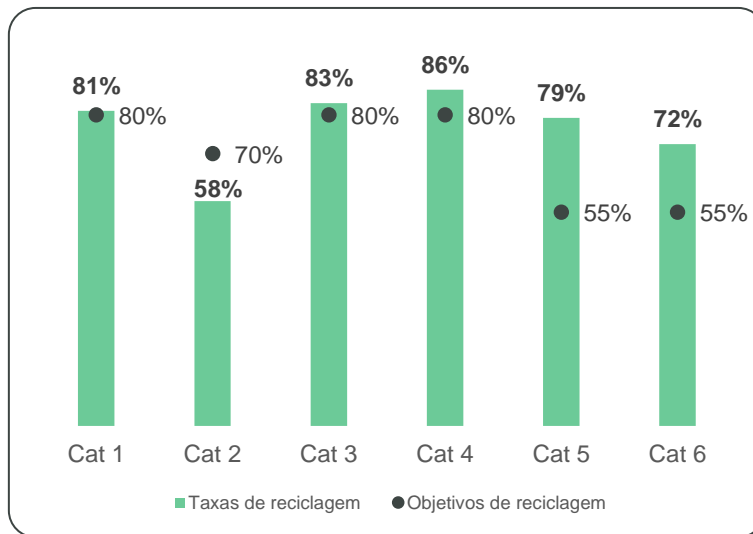

Os resultados do Electrão são apresentados de seguida, referentes ao ano de 2021, no que toca à reutilização, reciclagem e outras formas de valorização de componentes, materiais e substâncias, para cada categoria legal de REEE. Simultaneamente, estes valores são comparados com as metas definidas para o período a partir de 15 de Agosto de 2019, definido no n.º 2 do Anexo X do Decreto-Lei n.º 152-D/2017.

As figuras que se seguem permitem a avaliação do cumprimento das metas de reutilização/reciclagem e valorização de REEE nas 6 categorias legais.

FIGURA 22 - TAXAS DE REUTILIZAÇÃO/RECICLAGEM DAS 6 CATEGORIAS LEGAIS DE REEE