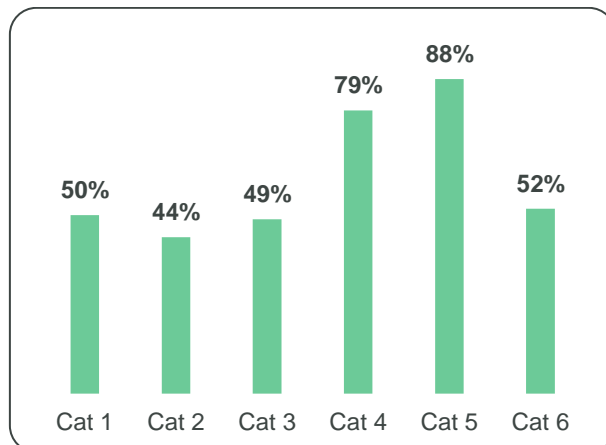

A evolução anual do número de produtores aderentes do Electrão, registado nos últimos cinco anos, pode observar-se na figura seguinte:

FIGURA 4 - EVOLUÇÃO DE PRODUTORES ADERENTES DE EEE 2017-2021

Pode verificar-se, da análise à figura, que o número de produtores aderentes do Electrão aumentou pelo segundo ano consecutivo, após redução em 2019 devido à renovação dos contratos de produtores aderentes.

FIGURA 5 - PERCENTAGEM DE PRODUTORES ADERENTES QUE COLOCAM NO MERCADO CADA CATEGORIA LEGAL

FIGURA 6 - DISTRIBUIÇÃO DE PRODUTORES DE EEE POR TIPO DE PRODUTOR

3.2. Mercado de EEE

A colocação de EEE no mercado nacional declarada pelos produtores aderentes do Electrão, durante o ano de 2021, foi de **138 567 toneladas** o que equivale a cerca de **82 336 milhares de unidades de EEE**. A estes quantitativos acresce 585 toneladas referentes a quantidades associadas a rectificativos de anos anteriores a 2021.