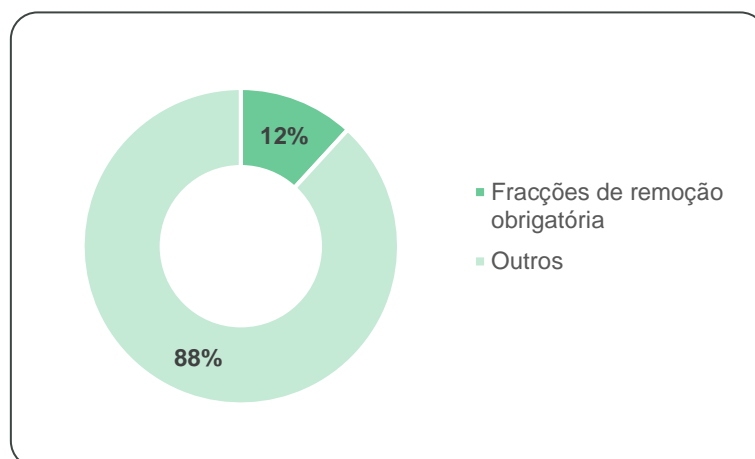

Durante 2021, foram removidas e encaminhadas para tratamento específico **1 976 toneladas de fracções de remoção obrigatória**, por parte dos OTR da Rede Electrão, correspondendo tal valor a cerca de 12% da quantidade de REEE tratada pelo SIGREEE gerido pelo Electrão.