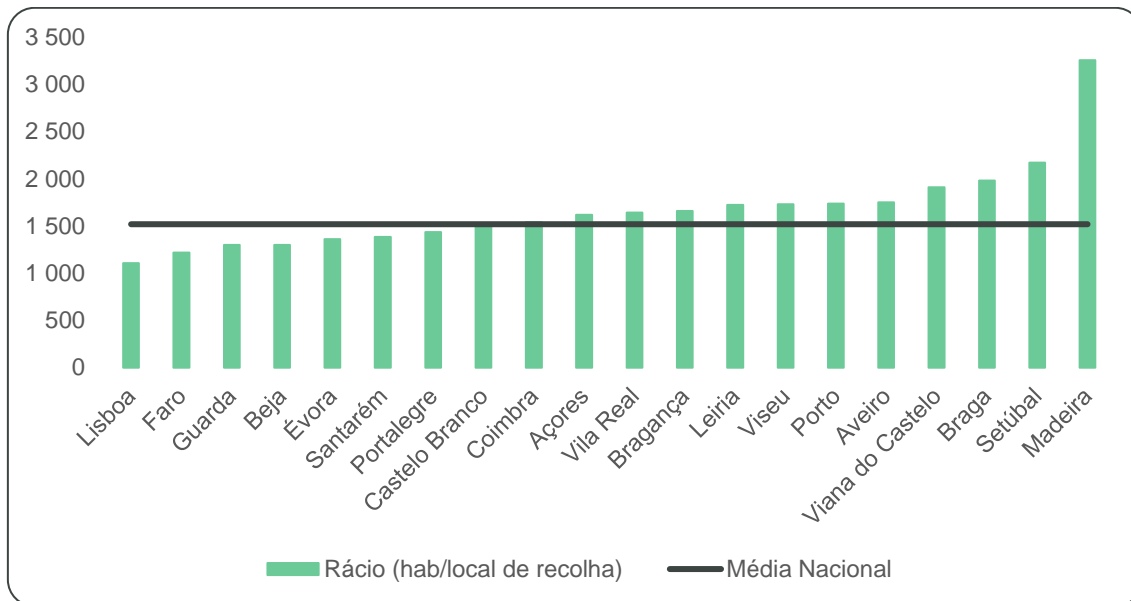

4.2. Distribuição geográfica dos locais de recolha

A rede de locais de recolha do Electrão – Rede Electrão – encontra-se amplamente difundida estando presente em todo o território nacional, incluindo as Regiões Autónomas dos Açores e da Madeira. Na Figura 12 pode observar-se a distribuição dos locais de recolha por cada região geográfica.

² A partir do ano de 2019 são apresentadas as novas tipologias de locais de recolha da Rede Electrão, tendo os valores de anos anteriores sido realocados pelas novas tipologias.

FIGURA 12 - DISTRIBUIÇÃO GEOGRÁFICA DA REDE DE LOCAIS DE RECOLHA DE REEE DO ELECTRÃO

Para complementar a análise da distribuição geográfica dos locais de recolha pertencentes à Rede Electrão apresenta-se a Figura 13, onde é possível observar o rácio de habitantes por local de recolha pertencentes à Rede Electrão.

FIGURA 13 - RÁCIO DE HABITANTES POR LOCAL DE RECOLHA DA REDE ELECTRÃO³

De salientar que o Electrão passou de um rácio médio de 1 763 hab/local de recolha, verificado em 2020, para 1 519 habitantes por local de recolha em 2021, ficando mais uma vez patente a contínua estratégia de aumento da rede de recolha.