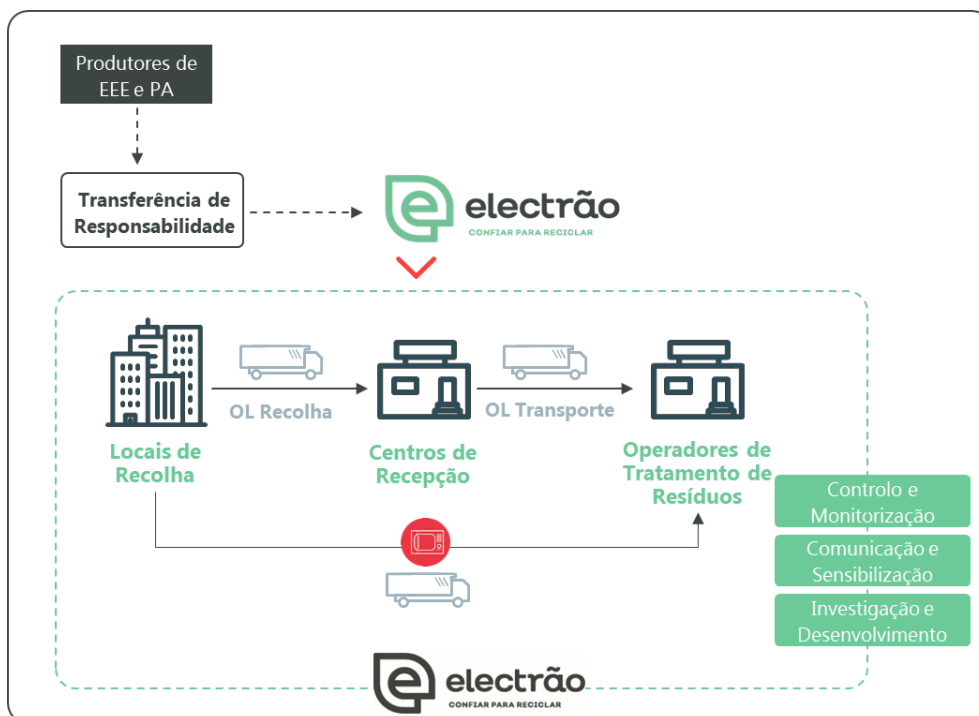

2.2. Organograma

O quadro de pessoal do Electrão é partilhado para a gestão de REEE, RPA e RE, uma vez que os recursos estão afectos aos três fluxos específicos de resíduos. Seguidamente, apresenta-se o organograma do Electrão nas diferentes áreas de competência.

FIGURA 2 - ORGANOGRAMA DO ELECTRÃO

2.3. Sistema Integrado de Gestão do Electrão

O Sistema Integrado de Gestão do Electrão é constituído por diversos stakeholders nas diferentes áreas de gestão de EEE, de PA, de embalagens e dos resíduos que as constituem. A Figura 3 faz a representação esquemática do Sistema Integrado de Gestão de REEE e RPA, gerido pelo Electrão: