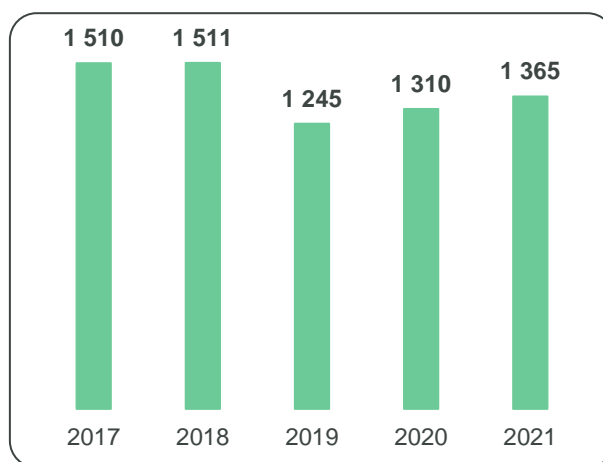

2,0%

em Investigação e
Desenvolvimento

7,6%

em Comunicação e
Sensibilização

03 PRODUTORES E MERCADO DE EEE

3.1. Produtores aderentes de EEE

Em 2021, o Electrão totalizou **1 365 produtores aderentes de EEE**, registando um aumento de 55 produtores em relação ao ano anterior.

A evolução anual do número de produtores aderentes do Electrão, registado nos últimos cinco anos, pode observar-se na figura seguinte:

FIGURA 4 - EVOLUÇÃO DE PRODUTORES ADERENTES DE EEE 2017-2021

Pode verificar-se, da análise à figura, que o número de produtores aderentes do Electrão aumentou pelo segundo ano consecutivo, após redução em 2019 devido à renovação dos contratos de produtores aderentes.

FIGURA 5 - PERCENTAGEM DE PRODUTORES ADERENTES QUE COLOCAM NO MERCADO CADA CATEGORIA LEGAL

FIGURA 6 - DISTRIBUIÇÃO DE PRODUTORES DE EEE POR TIPO DE PRODUTOR

3.2. Mercado de EEE

A colocação de EEE no mercado nacional declarada pelos produtores aderentes do Electrão, durante o ano de 2021, foi de **138 567 toneladas** o que equivale a cerca de **82 336 milhares de unidades de EEE**. A estes quantitativos acresce 585 toneladas referentes a quantidades associadas a rectificativos de anos anteriores a 2021.