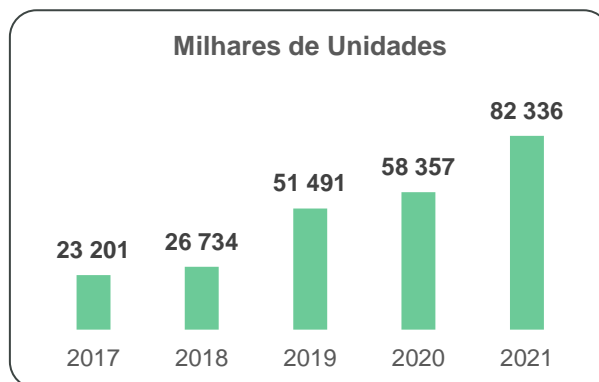

FIGURA 5 - PERCENTAGEM DE PRODUTORES ADERENTES QUE COLOCAM NO MERCADO CADA CATEGORIA LEGAL

FIGURA 6 - DISTRIBUIÇÃO DE PRODUTORES DE EEE POR TIPO DE PRODUTOR

3.2. Mercado de EEE

A colocação de EEE no mercado nacional declarada pelos produtores aderentes do Electrão, durante o ano de 2021, foi de **138 567 toneladas** o que equivale a cerca de **82 336 milhares de unidades de EEE**. A estes quantitativos acresce 585 toneladas referentes a quantidades associadas a rectificativos de anos anteriores a 2021.

A colocação EEE no mercado nacional por produtores aderentes do Electrão, sedeados na Região Autónoma dos Açores foi de 227 toneladas equivalentes a 15 815 unidades e na Região Autónoma da Madeira de 18 toneladas e 9 929 unidades, respectivamente.

A evolução dos valores de colocação de mercado registou um aumento progressivo até 2019, tendo voltado a crescer em 2021. Face a 2020 observa-se um **aumento de 8 301 toneladas e de 23 979 milhares de unidades em 2021**. As figuras seguintes apresentam a evolução do universo de mercado do Electrão entre 2017-2021, em peso e unidades.

FIGURA 7 - EEE DECLARADOS AO ELECTRÃO 2017-2021 (MILHARES DE UNIDADES)

FIGURA 8 - EEE DECLARADOS AO ELECTRÃO 2017-2021, INCLUINDO RECTIFICATIVOS (TONELADAS)

A distribuição dos dados de colocação no mercado para 2021 por categoria legal, em peso e unidades, encontra-se sintetizada nas próximas figuras.