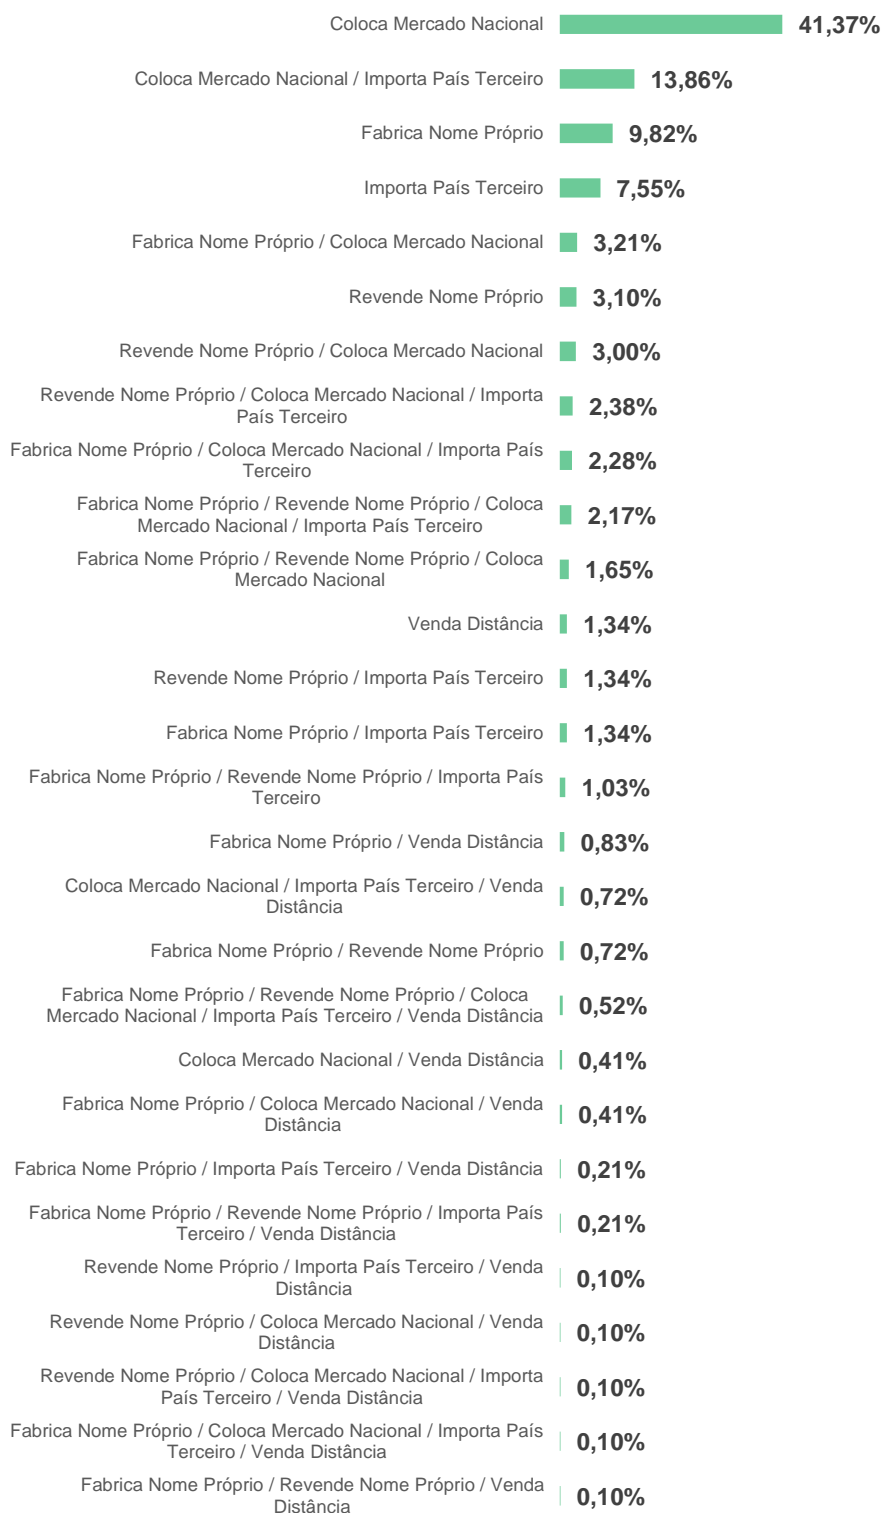

Relativamente às Regiões Autónomas, destaca-se que no ano de 2021 existiam 5 produtores aderentes sedeados na Região Autónoma dos Açores e 5 na Região Autónoma da Madeira.

A lista de produtores aderentes de EEE com referência à data de transferência de responsabilidade encontra-se coligida no Anexo I. As figuras seguintes representam graficamente a percentagem de produtores de EEE aderentes ao sistema de gestão Electrão que colocam no mercado cada categoria legal e a distribuição por tipo de produtor.

FIGURA 5 - PERCENTAGEM DE PRODUTORES ADERENTES QUE COLOCAM NO MERCADO CADA CATEGORIA LEGAL

FIGURA 6 - DISTRIBUIÇÃO DE PRODUTORES DE EEE POR TIPO DE PRODUTOR

3.2. Mercado de EEE

A colocação de EEE no mercado nacional declarada pelos produtores aderentes do Electrão, durante o ano de 2021, foi de **138 567 toneladas** o que equivale a cerca de **82 336 milhares de unidades de EEE**. A estes quantitativos acresce 585 toneladas referentes a quantidades associadas a rectificativos de anos anteriores a 2021.