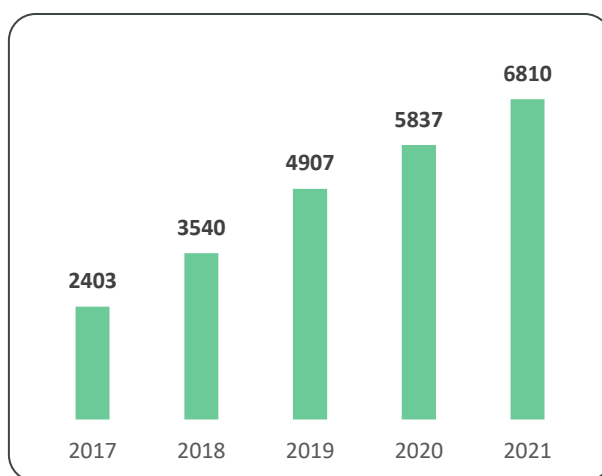

A Figura seguinte ilustra a evolução dos locais de recolha de REEE pertencentes à Rede Electrão nos últimos 5 anos.

FIGURA 11 - EVOLUÇÃO DO NÚMERO DE LOCAIS DE RECOLHA REEE

Verifica-se, pela análise da figura, o resultado do esforço desenvolvido pelo Electrão no aumento de locais de recolha, traduzindo-se num **incremento de cerca de 17%** relativamente ao ano de 2020.

Na tabela seguinte é possível analisar a evolução do número de locais de recolha por tipologia, confirmando-se a aposta do Electrão em aumentar a densidade da sua rede em 2021, aumentando a sua capilaridade.