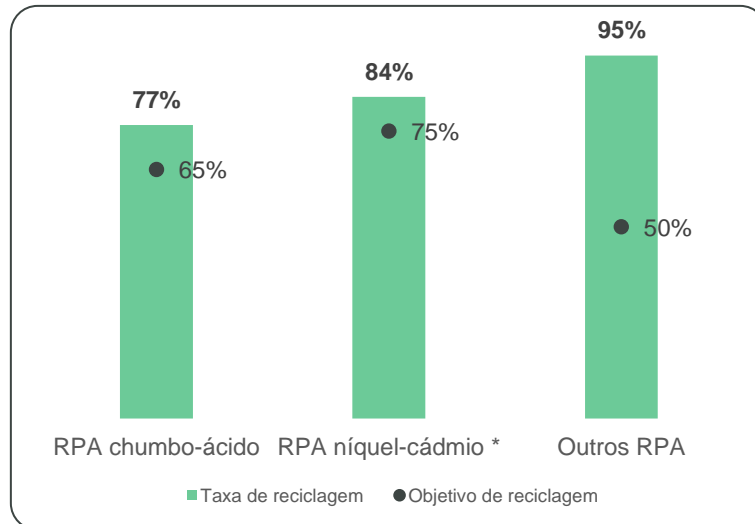

valores referentes aos rendimentos mínimos de reciclagem para RPA de chumbo-ácido, de níquel-cádmio e para outros resíduos de RPA.

A comparação entre as taxas de reciclagem de RPA obtidas em 2021 e os respectivos objectivos estabelecidos são apresentados de seguida na figura: