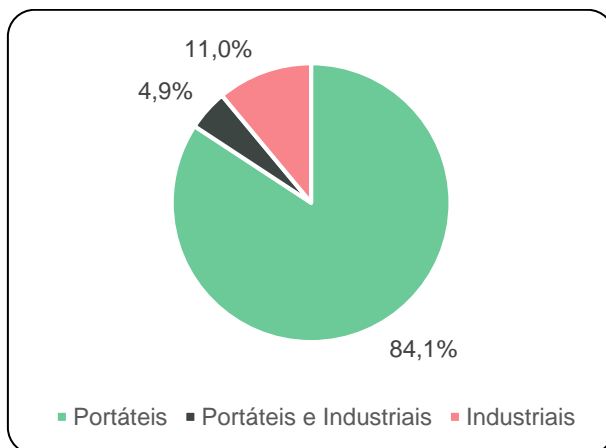

A lista de produtores aderentes de PA encontra-se no Anexo I, mencionando também a data de transferência de responsabilidade. As figuras seguintes representam graficamente a distribuição dos produtores de PA aderentes ao sistema de gestão Electrão por tipo de produtor, e por segmento e sistema químico.

FIGURA 5 - DISTRIBUIÇÃO DE PRODUTORES DE PA POR TIPO DE PRODUTOR

FIGURA 6 - DISTRIBUIÇÃO DE PRODUTORES DE PA POR SEGMENTO

FIGURA 7 - DISTRIBUIÇÃO DE PRODUTORES DE PA POR SISTEMA QUÍMICO

3.2. Mercado de PA

A colocação de PA no mercado nacional declarada pelos produtores aderentes do Electrão, durante o ano de 2021, foi de **1 766 toneladas** o que equivale a cerca de **44 451 milhares de unidades de PA**. A este quantitativo acresce 196 toneladas referentes a quantidades associadas a rectificativos de anos anteriores a 2021.