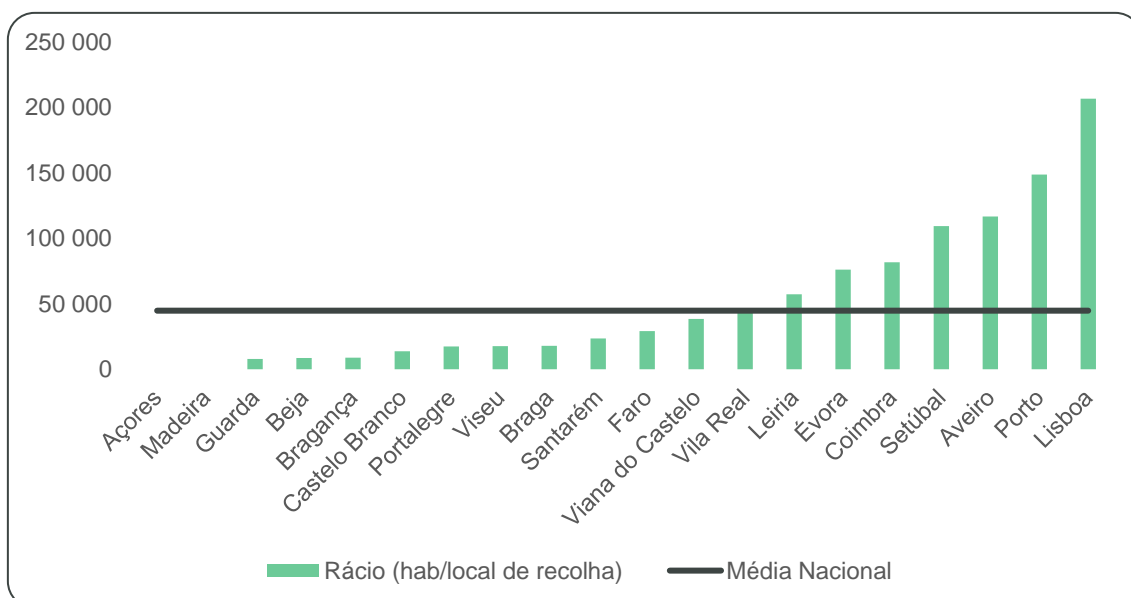

FIGURA 13 - DISTRIBUIÇÃO GEOGRÁFICA DA REDE DE LOCAIS DE RECOLHA DE RPA DO ELECTRÃO

Para complementar a análise da distribuição geográfica dos locais de recolha, pertencentes à Rede Electrão, apresenta-se de seguida uma figura onde é possível observar o rácio de habitantes por local de recolha pertencente à Rede Electrão.

FIGURA 14 - RÁCIO DE HABITANTES POR LOCAL DE RECOLHA DA REDE ELECTRÃO³

A estratégia de aumento da capilaridade da Rede Electrão permitiu que o Electrão terminasse o ano de 2021 com um rácio médio de 1 863 hab./local de recolha, o que representa um aumento significativo face à média de 2 287 hab./local de recolha verificado em 2020.

Até 31 de Dezembro de 2021, 23 SGRU tinham parceria com o Electrão para a recolha de RPA. O rácio de habitantes por local de recolha dos SGRU é apresentado na Figura 15.

FIGURA 15 – RÁCIO DE HABITANTES POR LOCAL DE RECOLHA DE SGRU COM PARCERIA COM O ELECTRÃO⁴

³ População residente (n.º) 2021 – 10 344 802; Fonte: <https://www.ine.pt>

⁴ População residente (n.º) 2021 – 10 344 802; Fonte: <https://www.ine.pt>

4.3. Transporte

Os operadores logísticos que pertencem à Rede Electrão encontram-se organizados em operadores de recolha, responsáveis por assegurar a recolha de REEE e RPA nos locais de recolha da Rede Electrão, e operadores logísticos de transporte, que efectuam o transporte consolidado e optimizado entre centros de recepção e os operadores de tratamento de resíduos.