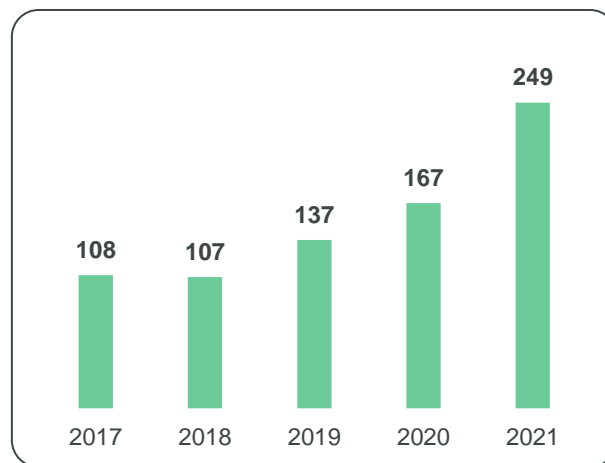

Verifica-se através da Figura 19 o esforço empreendido pelo Electrão no alargamento da rede de recolha e facilidade na recolha de pilhas portáteis via CTT e capilaridade da rede. Este esforço traduz-se no aumento de quantidades recolhidas, apresentado um crescimento de cerca de 130% de 2017 para 2021. Face a 2020, a quantidade de pilhas portáteis registou um aumento de 49%.