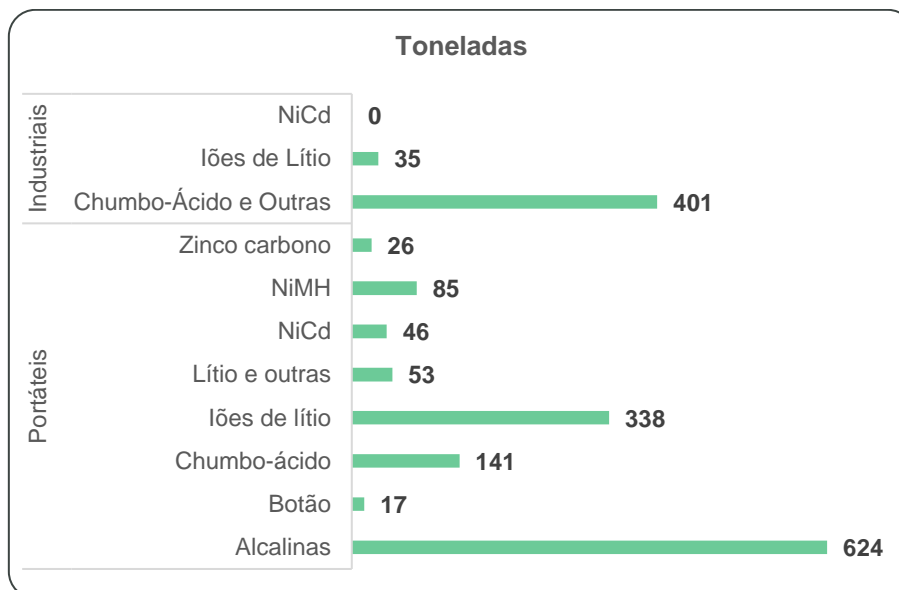

Entre 2020 a 2021, a evolução dos valores de colocação de mercado voltou a registar um crescimento progressivo, após o aumento significativo em 2019. Em 2021 observa-se um **aumento 165 toneladas e 4 494 milhares de unidades face a 2020**. As figuras seguintes apresentam a evolução do universo de mercado do Electrão entre 2017-2021, em unidades e peso.

FIGURA 8 - PA DECLARADAS AO ELECTRÃO 2017-2021 (MILHARES DE UNIDADES)

FIGURA 9 - PA DECLARADAS AO ELECTRÃO 2017-2021, INCLUINDO RECTIFICATIVOS (TONELADAS)

Os dados de colocação no mercado para 2021 distribuídos por segmento e por sistema químico, em peso e unidades, encontra-se representada de seguida: