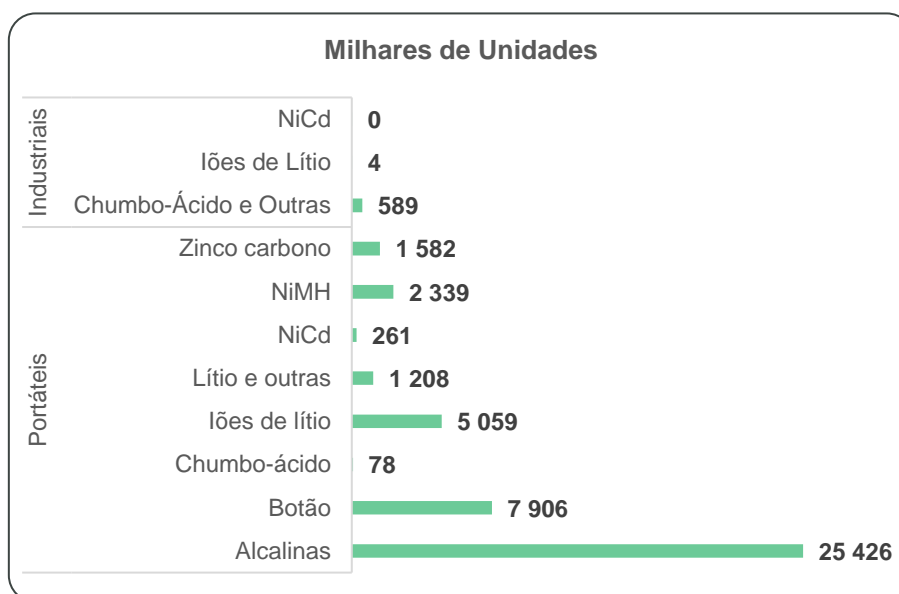

Entre 2020 a 2021, a evolução dos valores de colocação de mercado voltou a registar um crescimento progressivo, após o aumento significativo em 2019. Em 2021 observa-se um **aumento 165 toneladas e 4 494 milhares de unidades face a 2020**. As figuras seguintes apresentam a evolução do universo de mercado do Electrão entre 2017-2021, em unidades e peso.

FIGURA 8 - PA DECLARADAS AO ELECTRÃO 2017-2021 (MILHARES DE UNIDADES)

FIGURA 9 - PA DECLARADAS AO ELECTRÃO 2017-2021, INCLUINDO RECTIFICATIVOS (TONELADAS)

Os dados de colocação no mercado para 2021 distribuídos por segmento e por sistema químico, em peso e unidades, encontra-se representada de seguida:

FIGURA 10 - QUANTIDADES DE PA DECLARADAS, POR SEGMENTO E POR SISTEMA QUÍMICO (TONELADAS)

FIGURA 11 - QUANTIDADES DE PA DECLARADAS, POR SEGMENTO E POR SISTEMA QUÍMICO (MILHARES DE UNIDADES)

No Anexo II encontram-se o detalhe dos dados do colocado no Continente e Regiões Autónomas, por tipologia e por sistema químico, em unidades e peso.

04 REDE ELECTRÃO

Rede Electrão

é constituída por locais de recolha, centros de recepção, operadores logísticos e operadores de tratamento de resíduos que asseguram a operacionalização da gestão dos REEE e RPA, designadamente da sua recolha, transporte, triagem e tratamento. O propósito da Rede Electrão é chegar cada vez mais perto do cidadão por forma a garantir o cumprimento dos objectivos de gestão em matéria de recolha e tratamento.