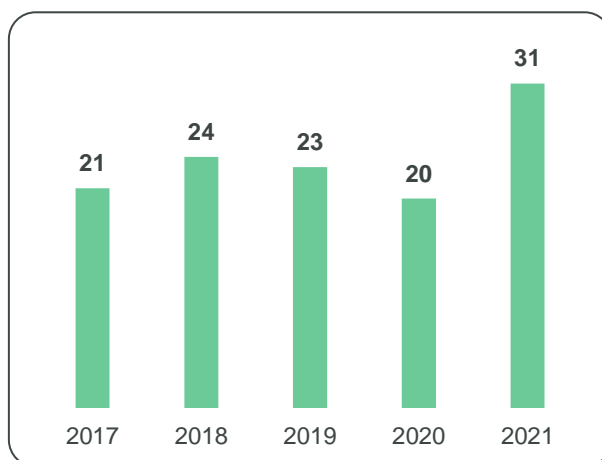

Foi também organizado um centro de contacto no sentido de melhor servir os locais de recolha da Rede Electrão, garantido uma melhor articulação entre estes e os operadores logísticos. Este centro recebeu no decurso de 2021 um total de 10 965 pedidos de recolha, que deram origem a 7 661 operações de recolha.

Na Figura 16 é possível observar a evolução do número de operadores logísticos de RPA do Electrão, nos últimos cinco anos.

FIGURA 16 - EVOLUÇÃO DO NÚMERO DE OPERADORES LOGÍSTICOS DE RPA

No Anexo III encontram-se identificados os operadores logísticos pertencentes à Rede Electrão no final de 2021.