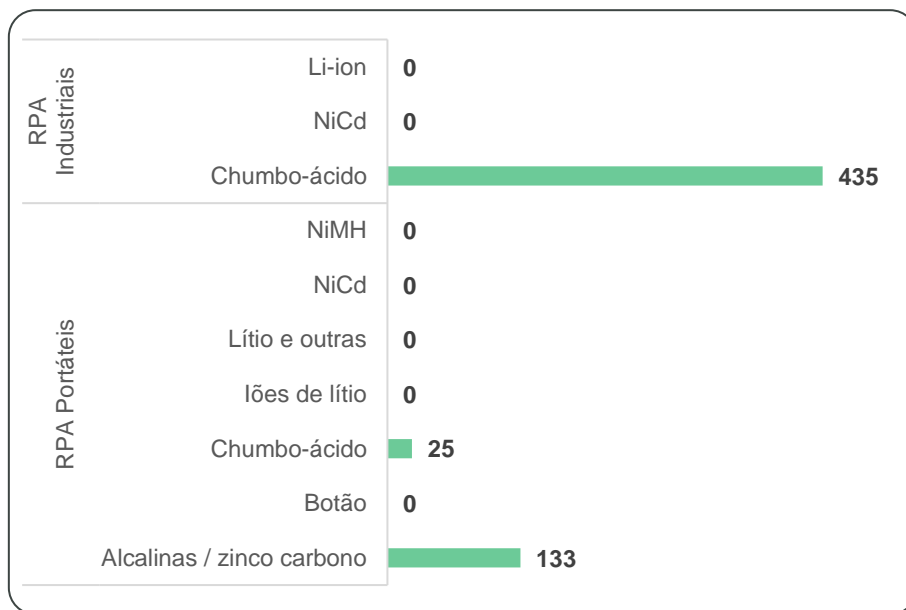

4.6. Tratamento e valorização de RPA

Relativamente à reciclagem de RPA, o Electrão garantiu o **encaminhamento para tratamento e valorização de cerca de 593 toneladas de RPA**. Apresenta-se de seguida a distribuição do tratamento de RPA por tipologia e por sistema químico.