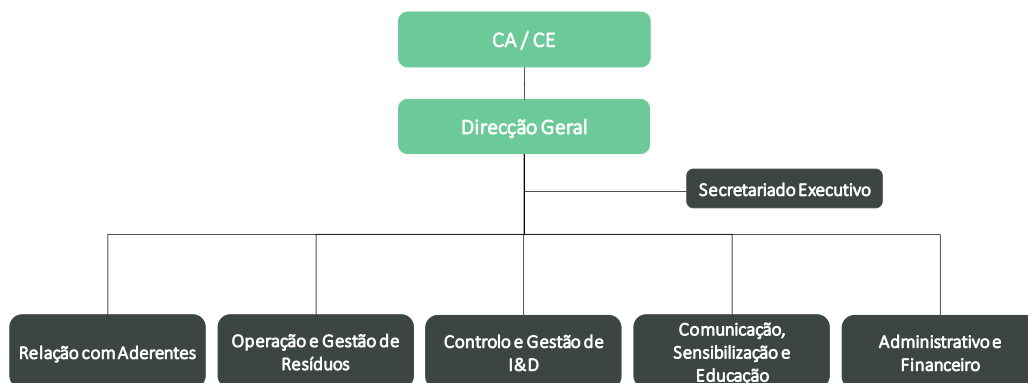

FIGURA 1 - ÓRGÃOS ASSOCIATIVOS DO ELECTRÃO

De referir complementarmente que nos termos dos Estatutos do Electrão, os produtores aderentes que optaram pela qualidade de Associados integram ainda as Assembleias de Fileira de acordo com a respectiva actividade, estando designadas como fileiras as seguintes:

2.2. Organograma

O quadro de pessoal do Electrão é partilhado para a gestão de REEE, RPA e RE, uma vez que os recursos estão afectos aos três fluxos específicos de resíduos. Seguidamente, apresenta-se o organograma do Electrão nas diferentes áreas de competência.

FIGURA 2 - ORGANOGRAMA DO ELECTRÃO

2.3. Sistema Integrado de Gestão do Electrão

O Sistema Integrado de Gestão do Electrão é constituído por diversos stakeholders nas diferentes áreas de gestão de EEE, de PA, de embalagens e dos resíduos que as constituem. A Figura 3 faz a representação esquemática do Sistema Integrado de Gestão de REEE e RPA, gerido pelo Electrão: