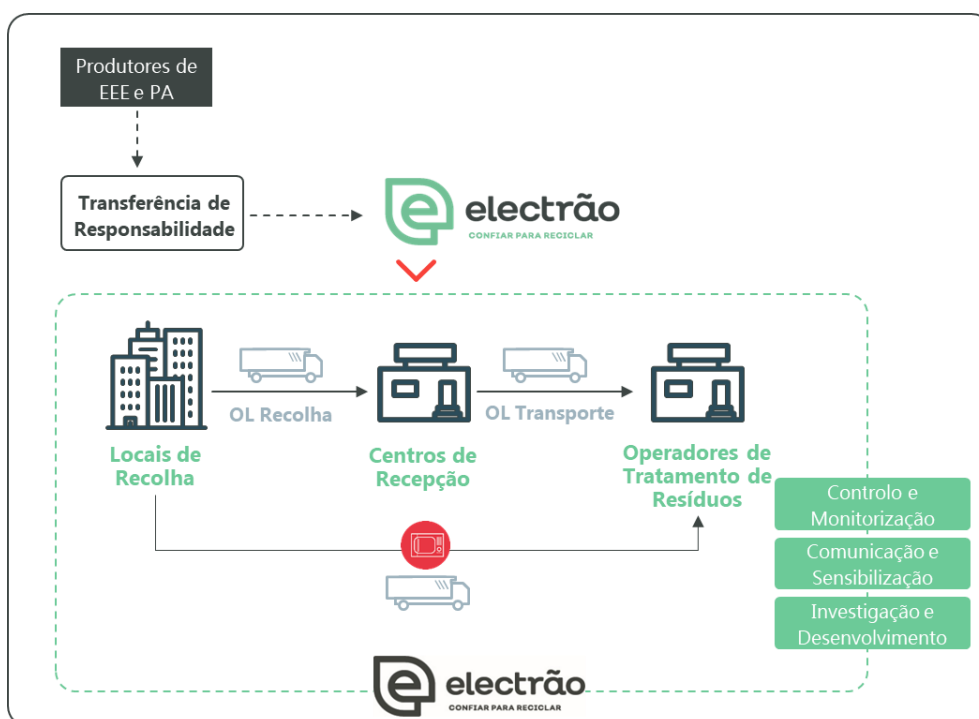

2.2. Organograma

O quadro de pessoal do Electrão é partilhado para a gestão de REEE, RPA e RE, uma vez que os recursos estão afectos aos três fluxos específicos de resíduos. Seguidamente, apresenta-se o organograma do Electrão nas diferentes áreas de competência.

FIGURA 2 - ORGANOGRAMA DO ELECTRÃO

2.3. Sistema Integrado de Gestão do Electrão

O Sistema Integrado de Gestão do Electrão é constituído por diversos stakeholders nas diferentes áreas de gestão de EEE, de PA, de embalagens e dos resíduos que as constituem. A Figura 3 faz a representação esquemática do Sistema Integrado de Gestão de REEE e RPA, gerido pelo Electrão:

FIGURA 3 - SISTEMA INTEGRADO DE GESTÃO DE REEE E RPA DO ELECTRÃO

2.4. Os grandes números do Electrão

5 553

Locais de Recolha

180 876 €

gastos operacionais

1 766 t

Declaradas