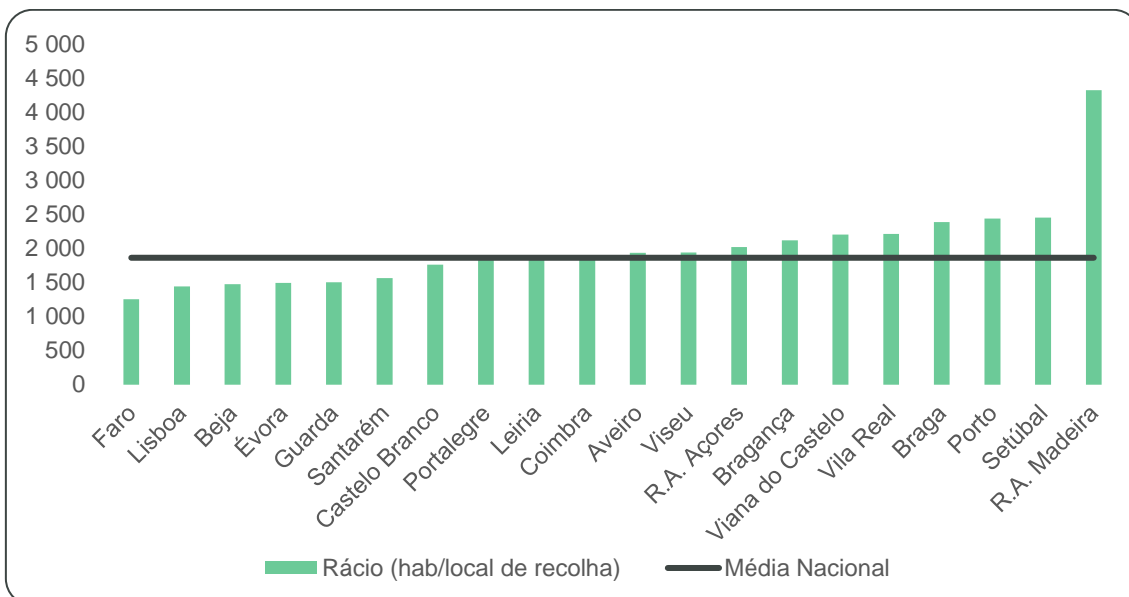

4.2. Distribuição geográfica dos locais de recolha

A rede de locais de recolha do Electrão encontra-se amplamente difundida estando presente em todo o território nacional, incluindo as Regiões Autónomas dos Açores e da Madeira. Na Figura 13, pode observar-se a distribuição dos locais de recolha por cada região geográfica.

FIGURA 13 - DISTRIBUIÇÃO GEOGRÁFICA DA REDE DE LOCAIS DE RECOLHA DE RPA DO ELECTRÃO

Para complementar a análise da distribuição geográfica dos locais de recolha, pertencentes à Rede Electrão, apresenta-se de seguida uma figura onde é possível observar o rácio de habitantes por local de recolha pertencente à Rede Electrão.

FIGURA 14 - RÁCIO DE HABITANTES POR LOCAL DE RECOLHA DA REDE ELECTRÃO³

A estratégia de aumento da capilaridade da Rede Electrão permitiu que o Electrão terminasse o ano de 2021 com um rácio médio de 1 863 hab./local de recolha, o que representa um aumento significativo face à média de 2 287 hab./local de recolha verificado em 2020.