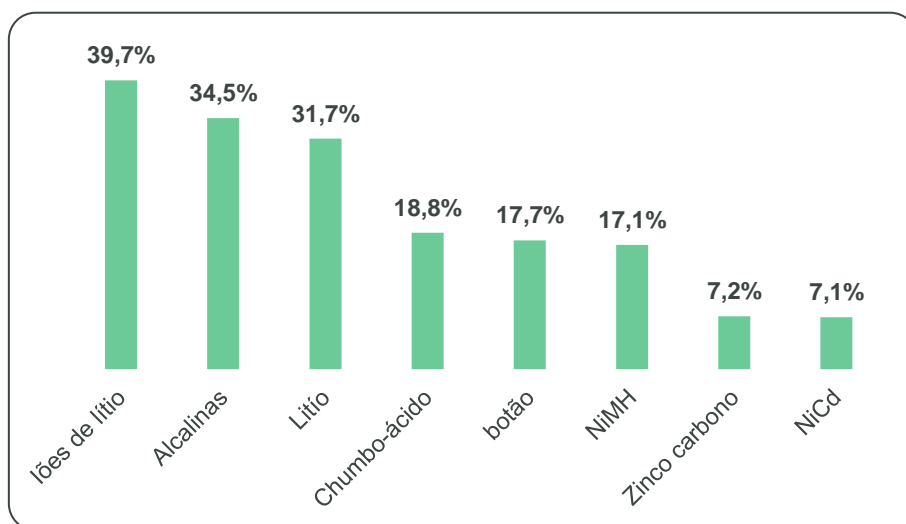

FIGURA 7 - DISTRIBUIÇÃO DE PRODUTORES DE PA POR SISTEMA QUÍMICO

3.2. Mercado de PA

A colocação de PA no mercado nacional declarada pelos produtores aderentes do Electrão, durante o ano de 2021, foi de **1 766 toneladas** o que equivale a cerca de **44 451 milhares de unidades de PA**. A este quantitativo acresce 196 toneladas referentes a quantidades associadas a rectificativos de anos anteriores a 2021.

A colocação de PA no mercado nacional por produtores aderentes do Electrão, sedeados na Região Autónoma dos Açores foi de cerca de 22 toneladas equivalentes a 185 649 unidades. Na Região Autónoma da Madeira, em 2020 não se registaram quantitativos de colocação de PA.