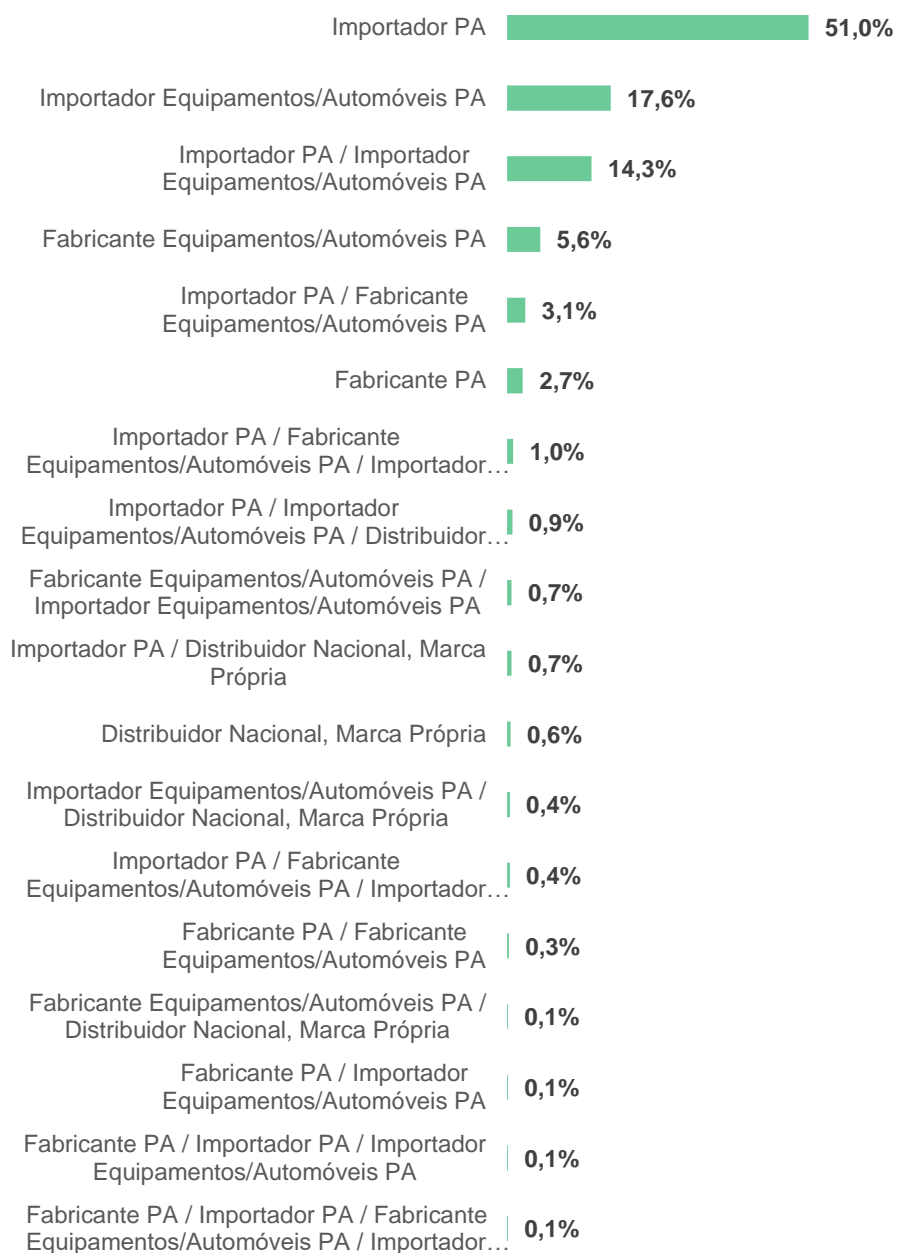

Relativamente às Regiões Autónomas, destaca-se que no ano de 2021 existiam 3 produtores aderentes sedeados na Região Autónoma dos Açores. Na Região Autónoma da Madeira não existiam em 2021 produtores aderentes ao sistema de gestão Electrão.

A lista de produtores aderentes de PA encontra-se no Anexo I, mencionando também a data de transferência de responsabilidade. As figuras seguintes representam graficamente a distribuição dos produtores de PA aderentes ao sistema de gestão Electrão por tipo de produtor, e por segmento e sistema químico.