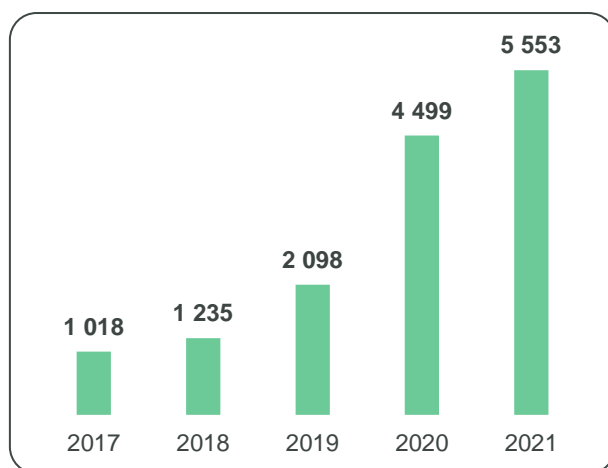

No Anexo III encontram-se listados os diferentes locais de recolha pertencentes ao SIGRPA, a 31 de Dezembro de 2021, e a respectiva informação geográfica.

Em 2021, o Electrão manteve a estratégia de aumento da capilaridade da rede de recolha, com o objectivo de chegar cada vez mais perto do cidadão/consumidor e assim incrementar as quantidades recolhidas, por forma a fazer face às obrigações legais em matéria de recolha. No seguimento desta estratégia a rede passou a dispor de **5 553 locais de recolha em 2021**, face aos 4 499 que apresentava em 2020, traduzindo-se num **aumento de cerca de 23%**.

A Figura 12 ilustra a evolução dos locais de recolha de RPA pertencentes à Rede Electrão nos últimos 5 anos.

FIGURA 12 - EVOLUÇÃO DO NÚMERO DE LOCAIS DE RECOLHA DE RPA

De seguida é possível analisar a evolução do número de locais de recolha nas diferentes tipologias, confirmando-se a aposta do Electrão em continuar a aumentar a densidade da sua rede em 2021, aumentando também a sua capilaridade.