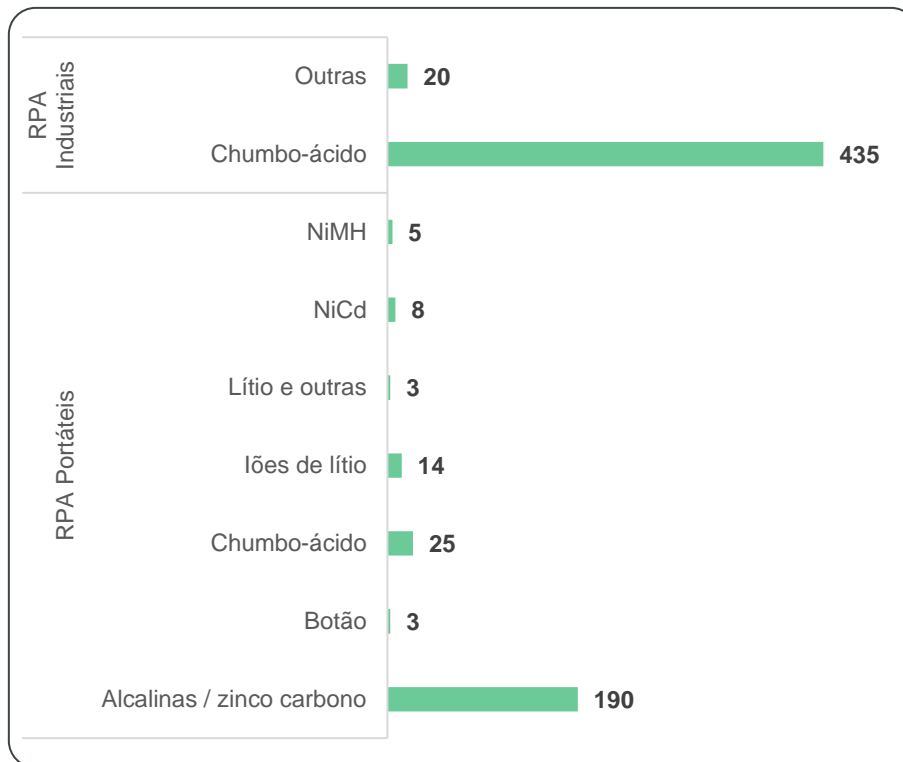

Na Figura 16 é possível observar a evolução do número de operadores logísticos de RPA do Electrão, nos últimos cinco anos.

FIGURA 16 - EVOLUÇÃO DO NÚMERO DE OPERADORES LOGÍSTICOS DE RPA

No Anexo III encontram-se identificados os operadores logísticos pertencentes à Rede Electrão no final de 2021.

4.4. Resultados de recolha de RPA

Em 2021, o Electrão assegurou um total de cerca de **704 toneladas de RPA recolhidas** a nível nacional pelos locais de recolha pertencentes à Rede Electrão. A Figura 17 apresenta a distribuição das recolhas de RPA por tipologia e sistema químico.

FIGURA 17 - QUANTIDADE DE RPA RECOLHIDA POR TIPOLOGIA E SISTEMA QUÍMICO EM 2021 EM TONELADAS

A tabela seguinte mostra a quantidade de RPA recolhidas nos locais de recolha próprios, em pontos de retoma, nos SGRU e centros de recepção.