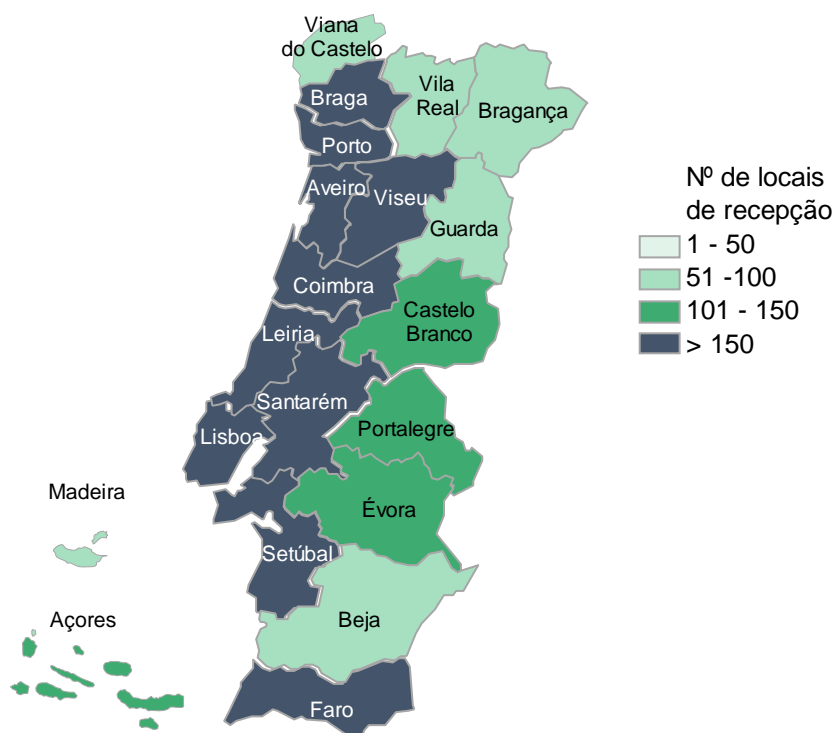

4.2. Distribuição geográfica dos locais de recolha

A rede de locais de recolha do Electrão encontra-se amplamente difundida estando presente em todo o território nacional, incluindo as Regiões Autónomas dos Açores e da Madeira. Na Figura 13, pode observar-se a distribuição dos locais de recolha por cada região geográfica.

FIGURA 13 - DISTRIBUIÇÃO GEOGRÁFICA DA REDE DE LOCAIS DE RECOLHA DE RPA DO ELECTRÃO

Para complementar a análise da distribuição geográfica dos locais de recolha, pertencentes à Rede Electrão, apresenta-se de seguida uma figura onde é possível observar o rácio de habitantes por local de recolha pertencente à Rede Electrão.