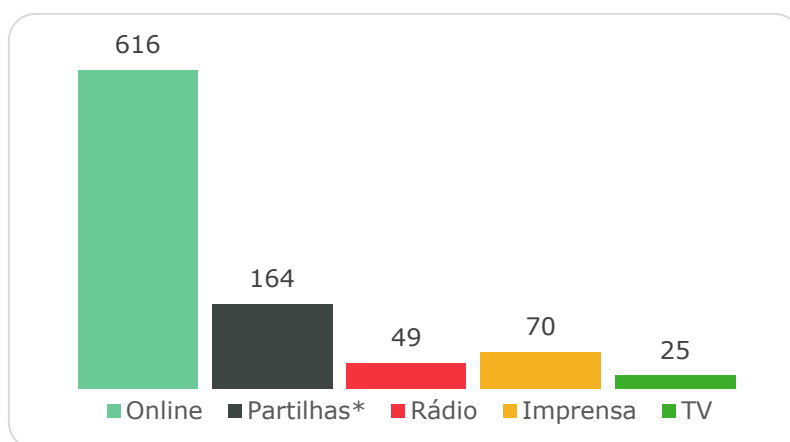

Em 2021, a marca Electrão obteve um alcance de 30,9 milhões e um retorno financeiro superior a 4,5 M€, resultante da exposição em 924 notícias, nos seguintes meios:

FIGURA 22 - VISIBILIDADE ELECTRÃO NOS MEIOS