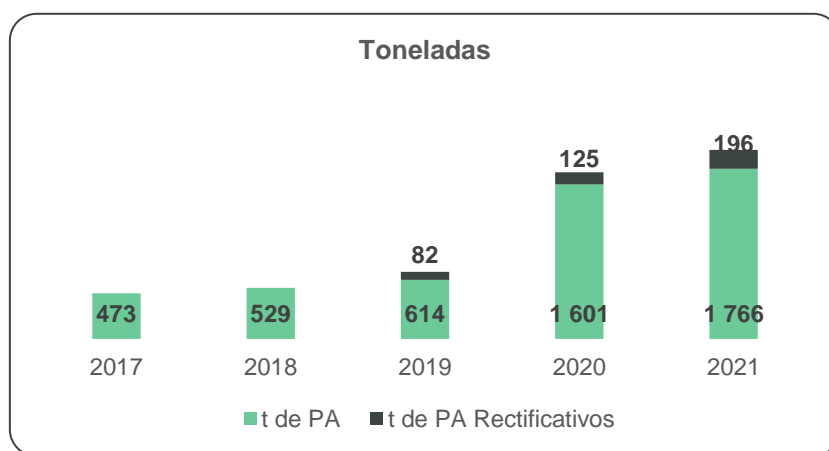

A colocação de PA no mercado nacional por produtores aderentes do Electrão, sedeados na Região Autónoma dos Açores foi de cerca de 22 toneladas equivalentes a 185 649 unidades. Na Região Autónoma da Madeira, em 2020 não se registaram quantitativos de colocação de PA.

Entre 2020 a 2021, a evolução dos valores de colocação de mercado voltou a registar um crescimento progressivo, após o aumento significativo em 2019. Em 2021 observa-se um **aumento 165 toneladas e 4 494 milhares de unidades face a 2020**. As figuras seguintes apresentam a evolução do universo de mercado do Electrão entre 2017-2021, em unidades e peso.

FIGURA 8 - PA DECLARADAS AO ELECTRÃO 2017-2021 (MILHARES DE UNIDADES)

FIGURA 9 - PA DECLARADAS AO ELECTRÃO 2017-2021, INCLUINDO RECTIFICATIVOS (TONELADAS)

Os dados de colocação no mercado para 2021 distribuídos por segmento e por sistema químico, em peso e unidades, encontra-se representada de seguida: