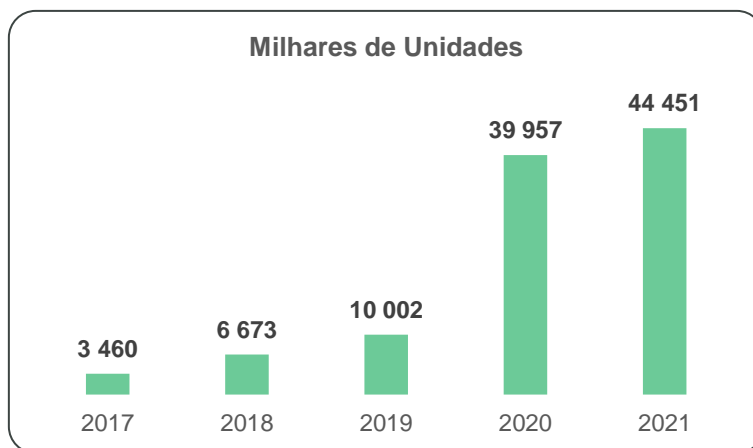

A colocação de PA no mercado nacional declarada pelos produtores aderentes do Electrão, durante o ano de 2021, foi de **1 766 toneladas** o que equivale a cerca de **44 451 milhares de unidades de PA**. A este quantitativo acresce 196 toneladas referentes a quantidades associadas a rectificativos de anos anteriores a 2021.

A colocação de PA no mercado nacional por produtores aderentes do Electrão, sedeados na Região Autónoma dos Açores foi de cerca de 22 toneladas equivalentes a 185 649 unidades. Na Região Autónoma da Madeira, em 2020 não se registaram quantitativos de colocação de PA.

Entre 2020 a 2021, a evolução dos valores de colocação de mercado voltou a registar um crescimento progressivo, após o aumento significativo em 2019. Em 2021 observa-se um **aumento 165 toneladas e 4 494 milhares de unidades face a 2020**. As figuras seguintes apresentam a evolução do universo de mercado do Electrão entre 2017-2021, em unidades e peso.

FIGURA 8 - PA DECLARADAS AO ELECTRÃO 2017-2021 (MILHARES DE UNIDADES)

FIGURA 9 - PA DECLARADAS AO ELECTRÃO 2017-2021, INCLUINDO RECTIFICATIVOS (TONELADAS)

Os dados de colocação no mercado para 2021 distribuídos por segmento e por sistema químico, em peso e unidades, encontra-se representada de seguida: