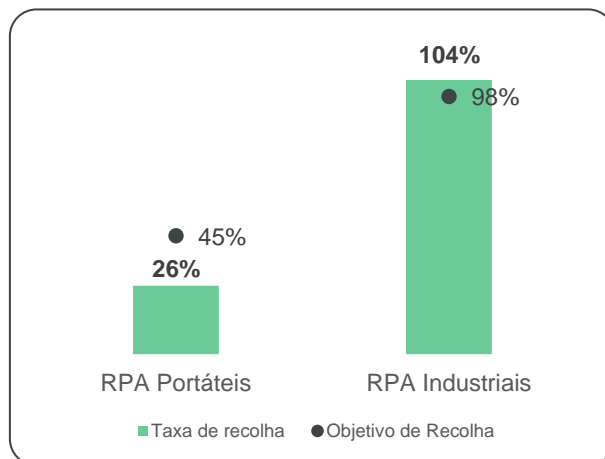

A meta estabelecida na licença para a taxa de recolha de RPA portáteis é de 45%, enquanto para as RPA industriais é de 98%. A Figura 18 faz a representação gráfica da comparação entre taxas de recolha e objectivos de recolha de RPA.

FIGURA 18 - COMPARAÇÃO ENTRE AS TAXAS DE RECOLHA EFECTIVAS DE RPA FACE AOS OBJECTIVOS

Da análise à figura verifica-se que as quantidades de RPA recolhidas nos dois segmentos traduzem-se para efeitos de taxa de recolha em **26% para as RPA Portáteis e em 104% para as RPA industriais**, que por comparação com os objectivos se conclui que o Electrão, em 2021, apenas atingiu a meta de RPA industriais.