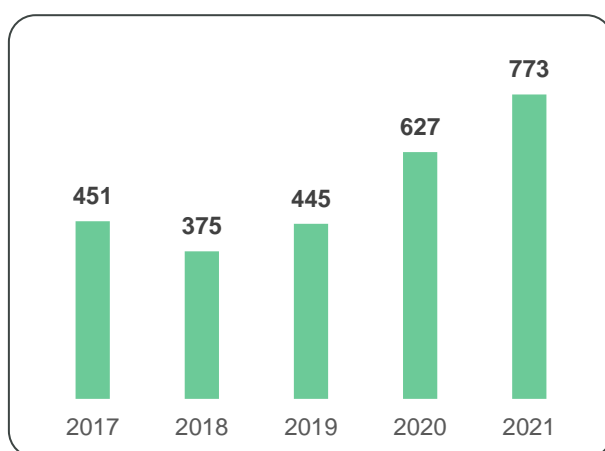

2,0%

em Investigação e
Desenvolvimento

7,8%

em Comunicação e
Sensibilização

03 PRODUTORES E MERCADO DE PA

3.1. Produtores aderentes de PA

O Electrão em 2021 fechou o ano com **773 produtores aderentes de PA**, observando-se um acréscimo de 146 produtores em relação ao ano anterior.

Na Figura 4 pode observar-se a evolução do número de produtores aderentes do Electrão, registado nos **últimos cinco anos**:

FIGURA 4 - EVOLUÇÃO DE PRODUTOS ADERENTES DE PA 2017-2021

Na figura anterior é possível observar que o universo de produtores aderentes do Electrão regista um aumento continuado desde 2018.